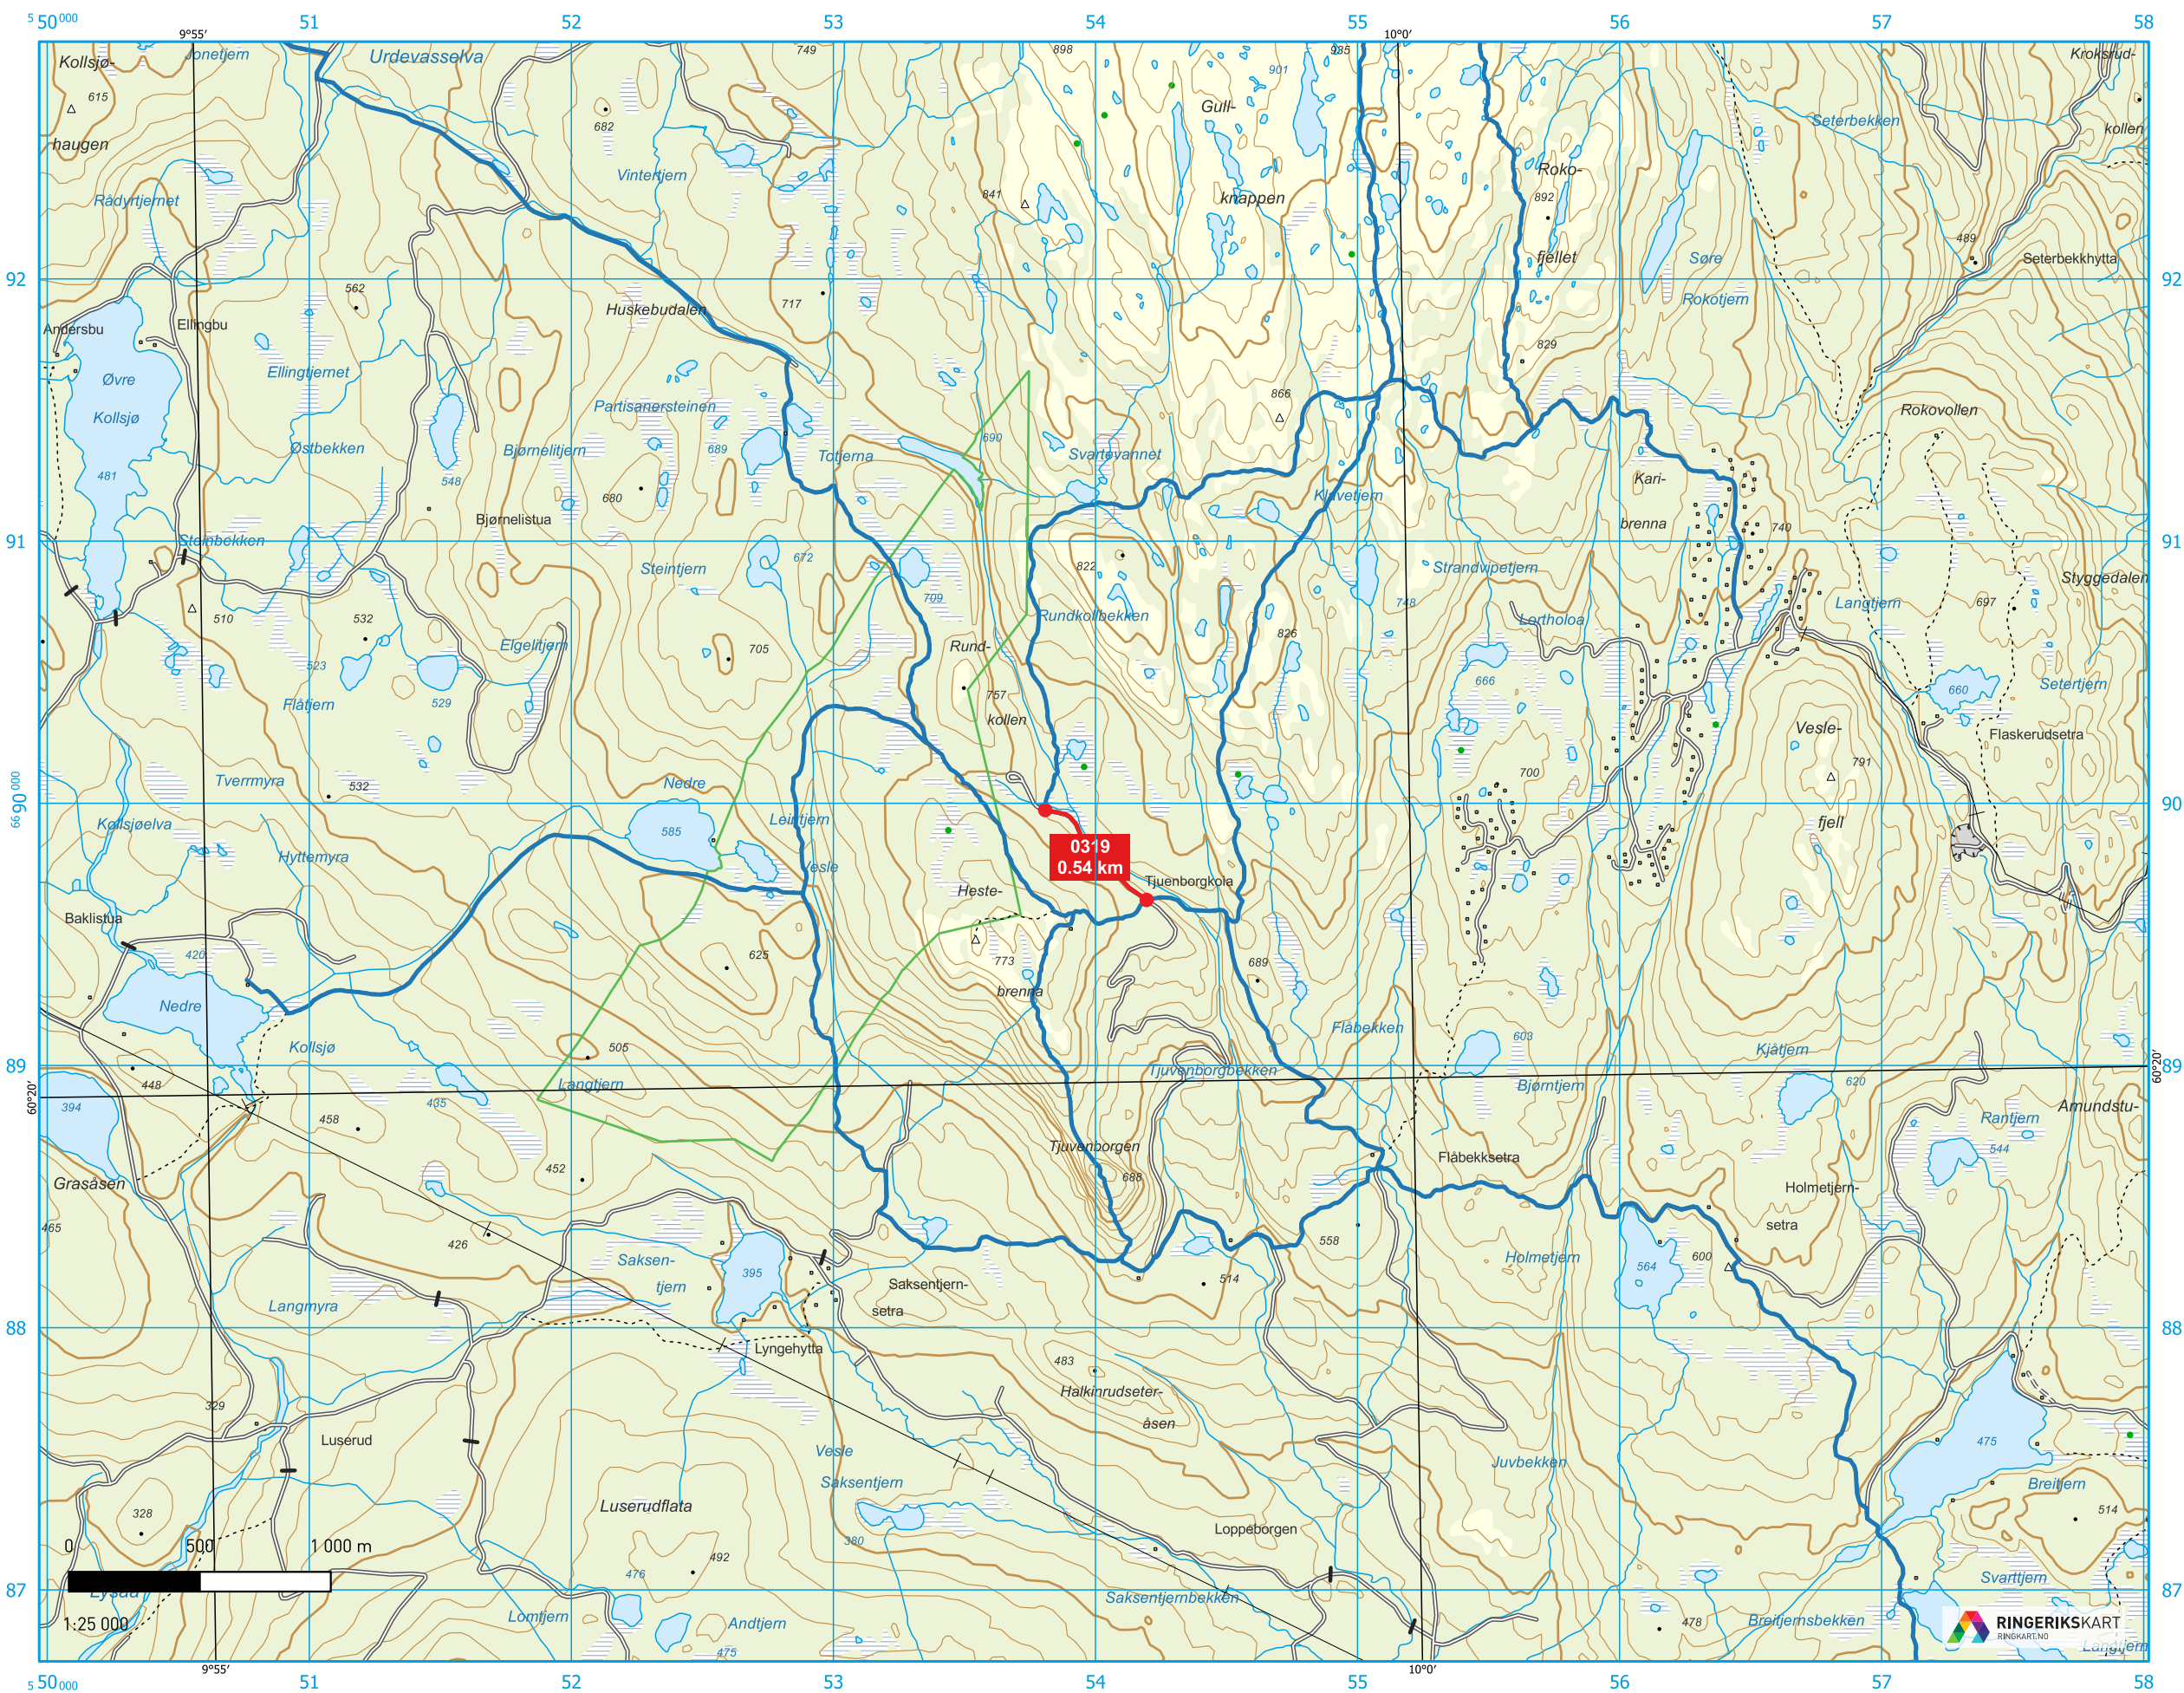

RUTER 0319 - RUNDKOLLJUVET - RUNDKOLLIA

OVERSIKTSKART:

1:500 000

TEGNFORKLARING:

ANSVARLIG/EIER: