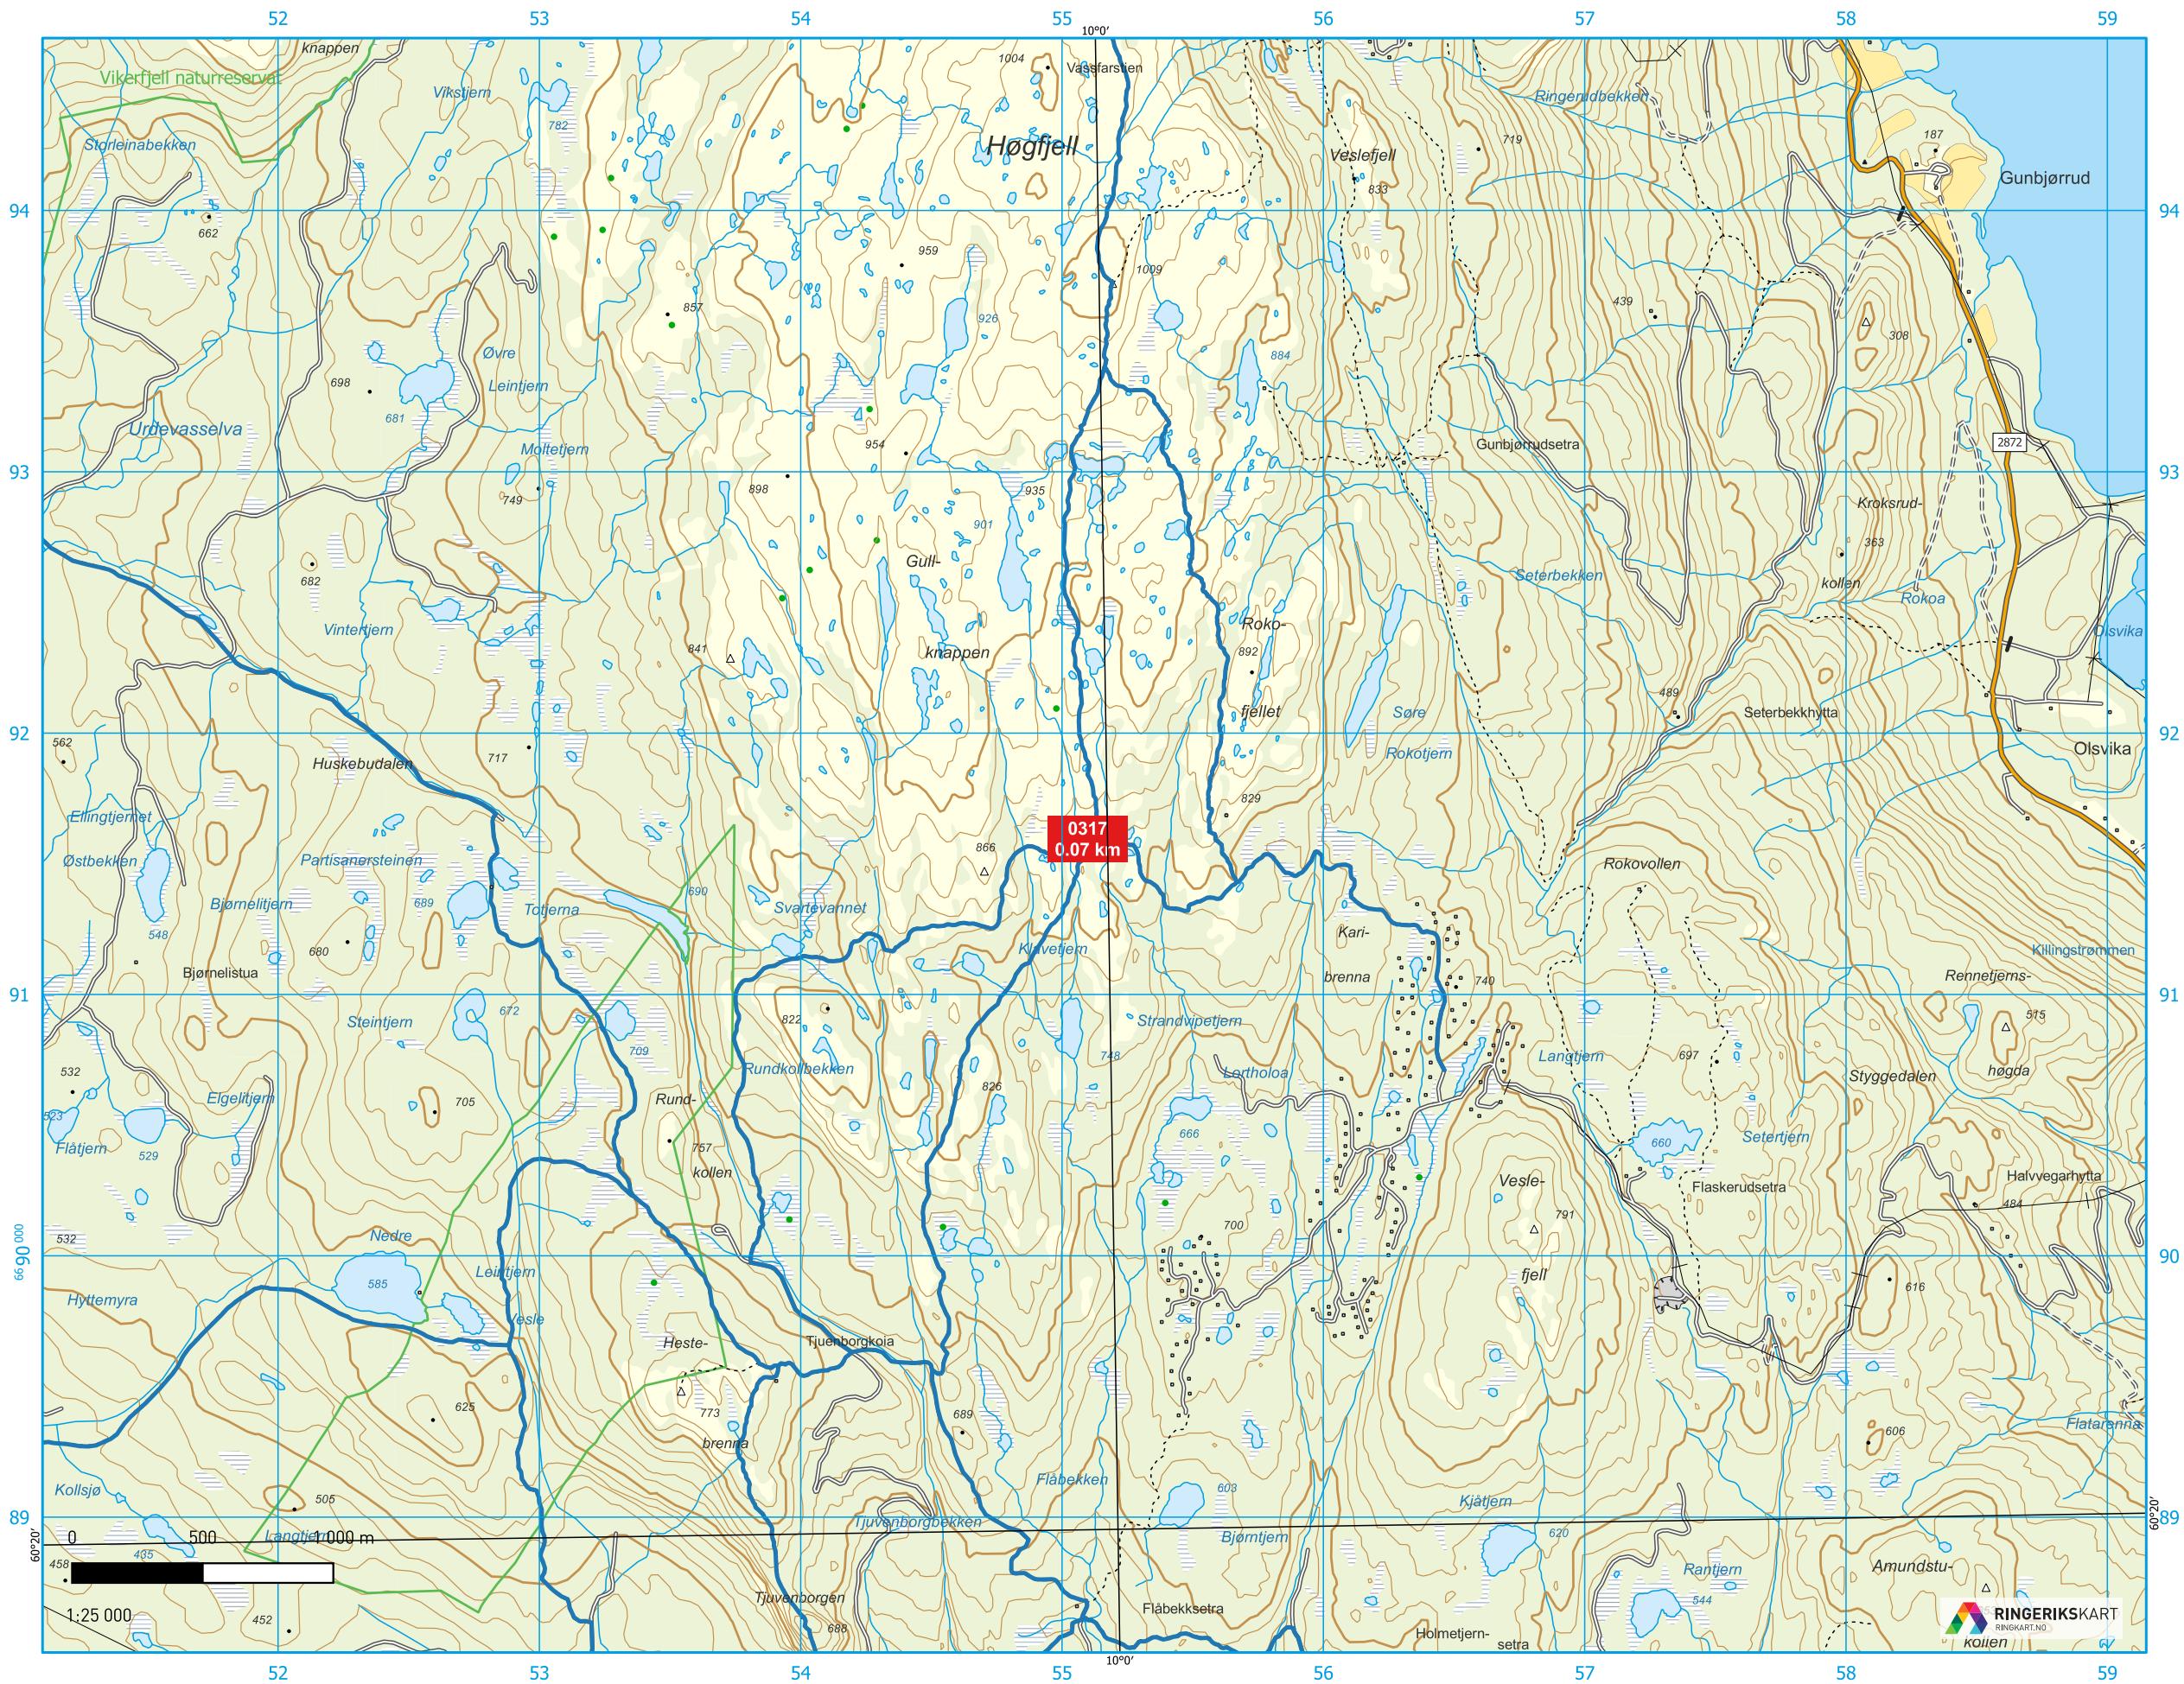

# RUTER 0317 - GULLKNAPPEN - GULLKNAPPEN

## OVERSIKTSKART:

1:500 000

## TEGNFORKLARING:

Ansvarsområde	
Blåmerket rutenett	
Gjeldende segment	