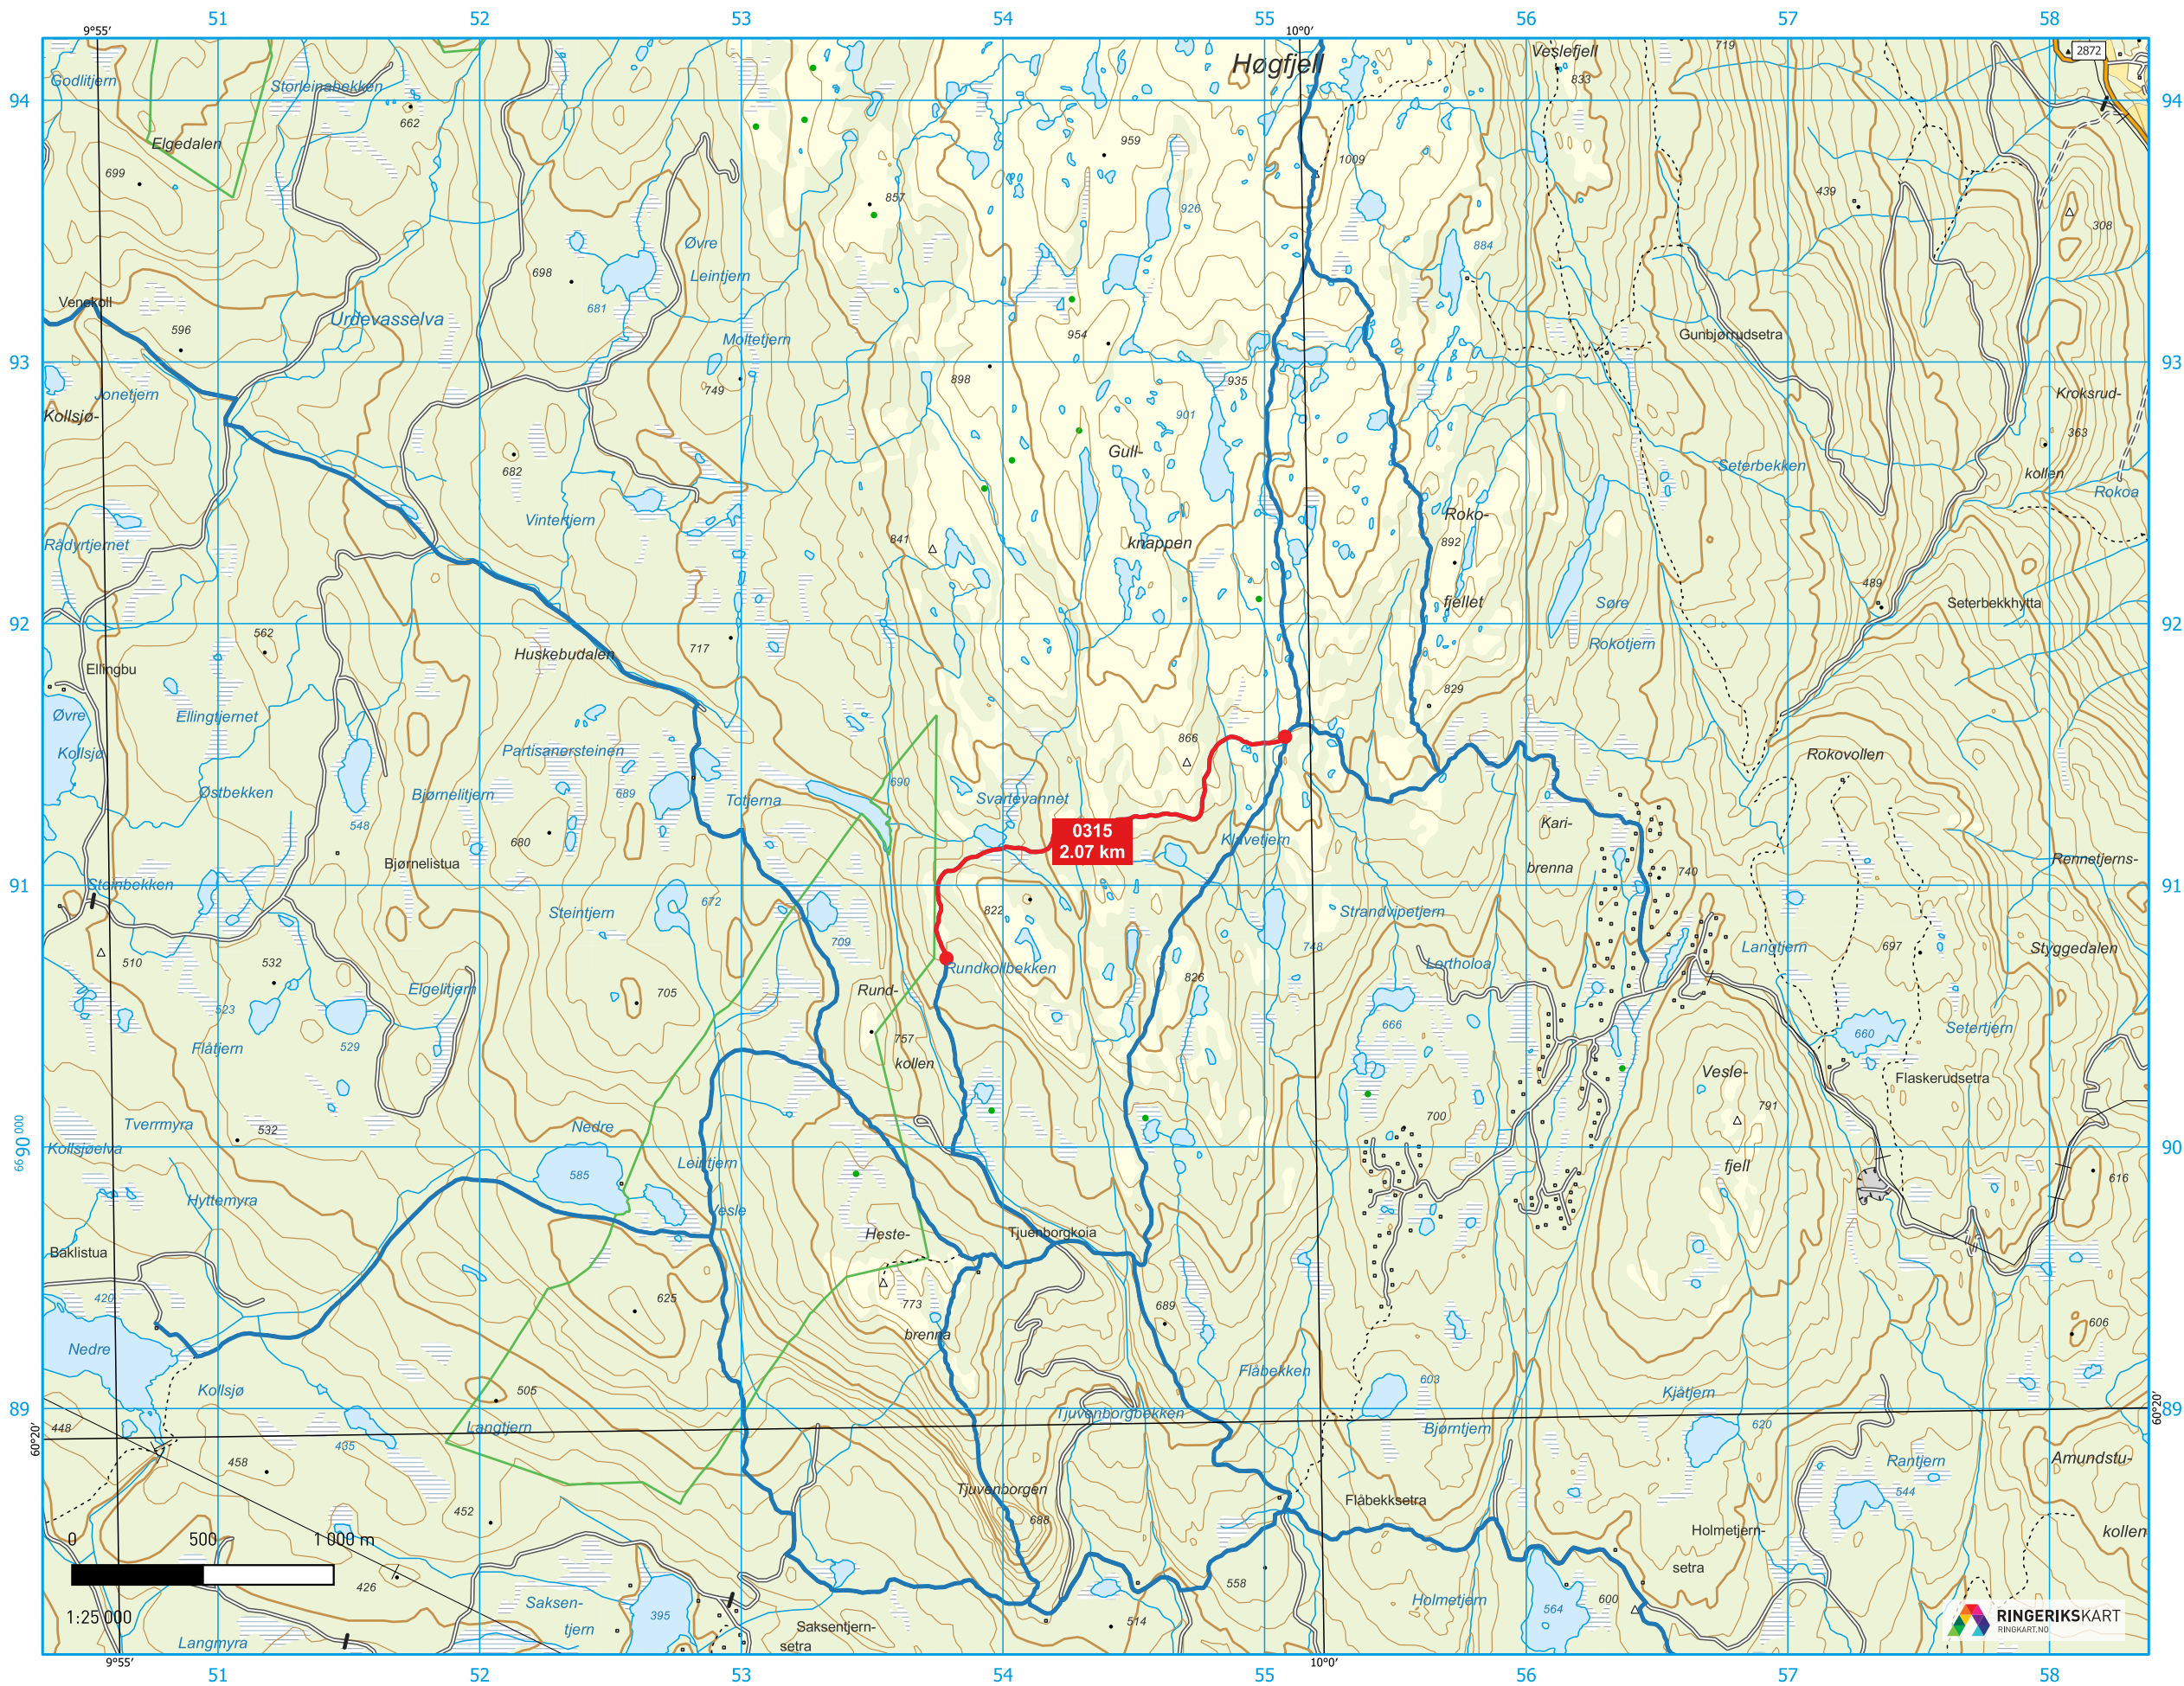

RUTER 0315 - RUNDKOLLJUVET - GULLKNAPPEN

OVERSIKTSKART:

1:500 000

TEGNFORKLARING:

ANSVARLIG/EIER: