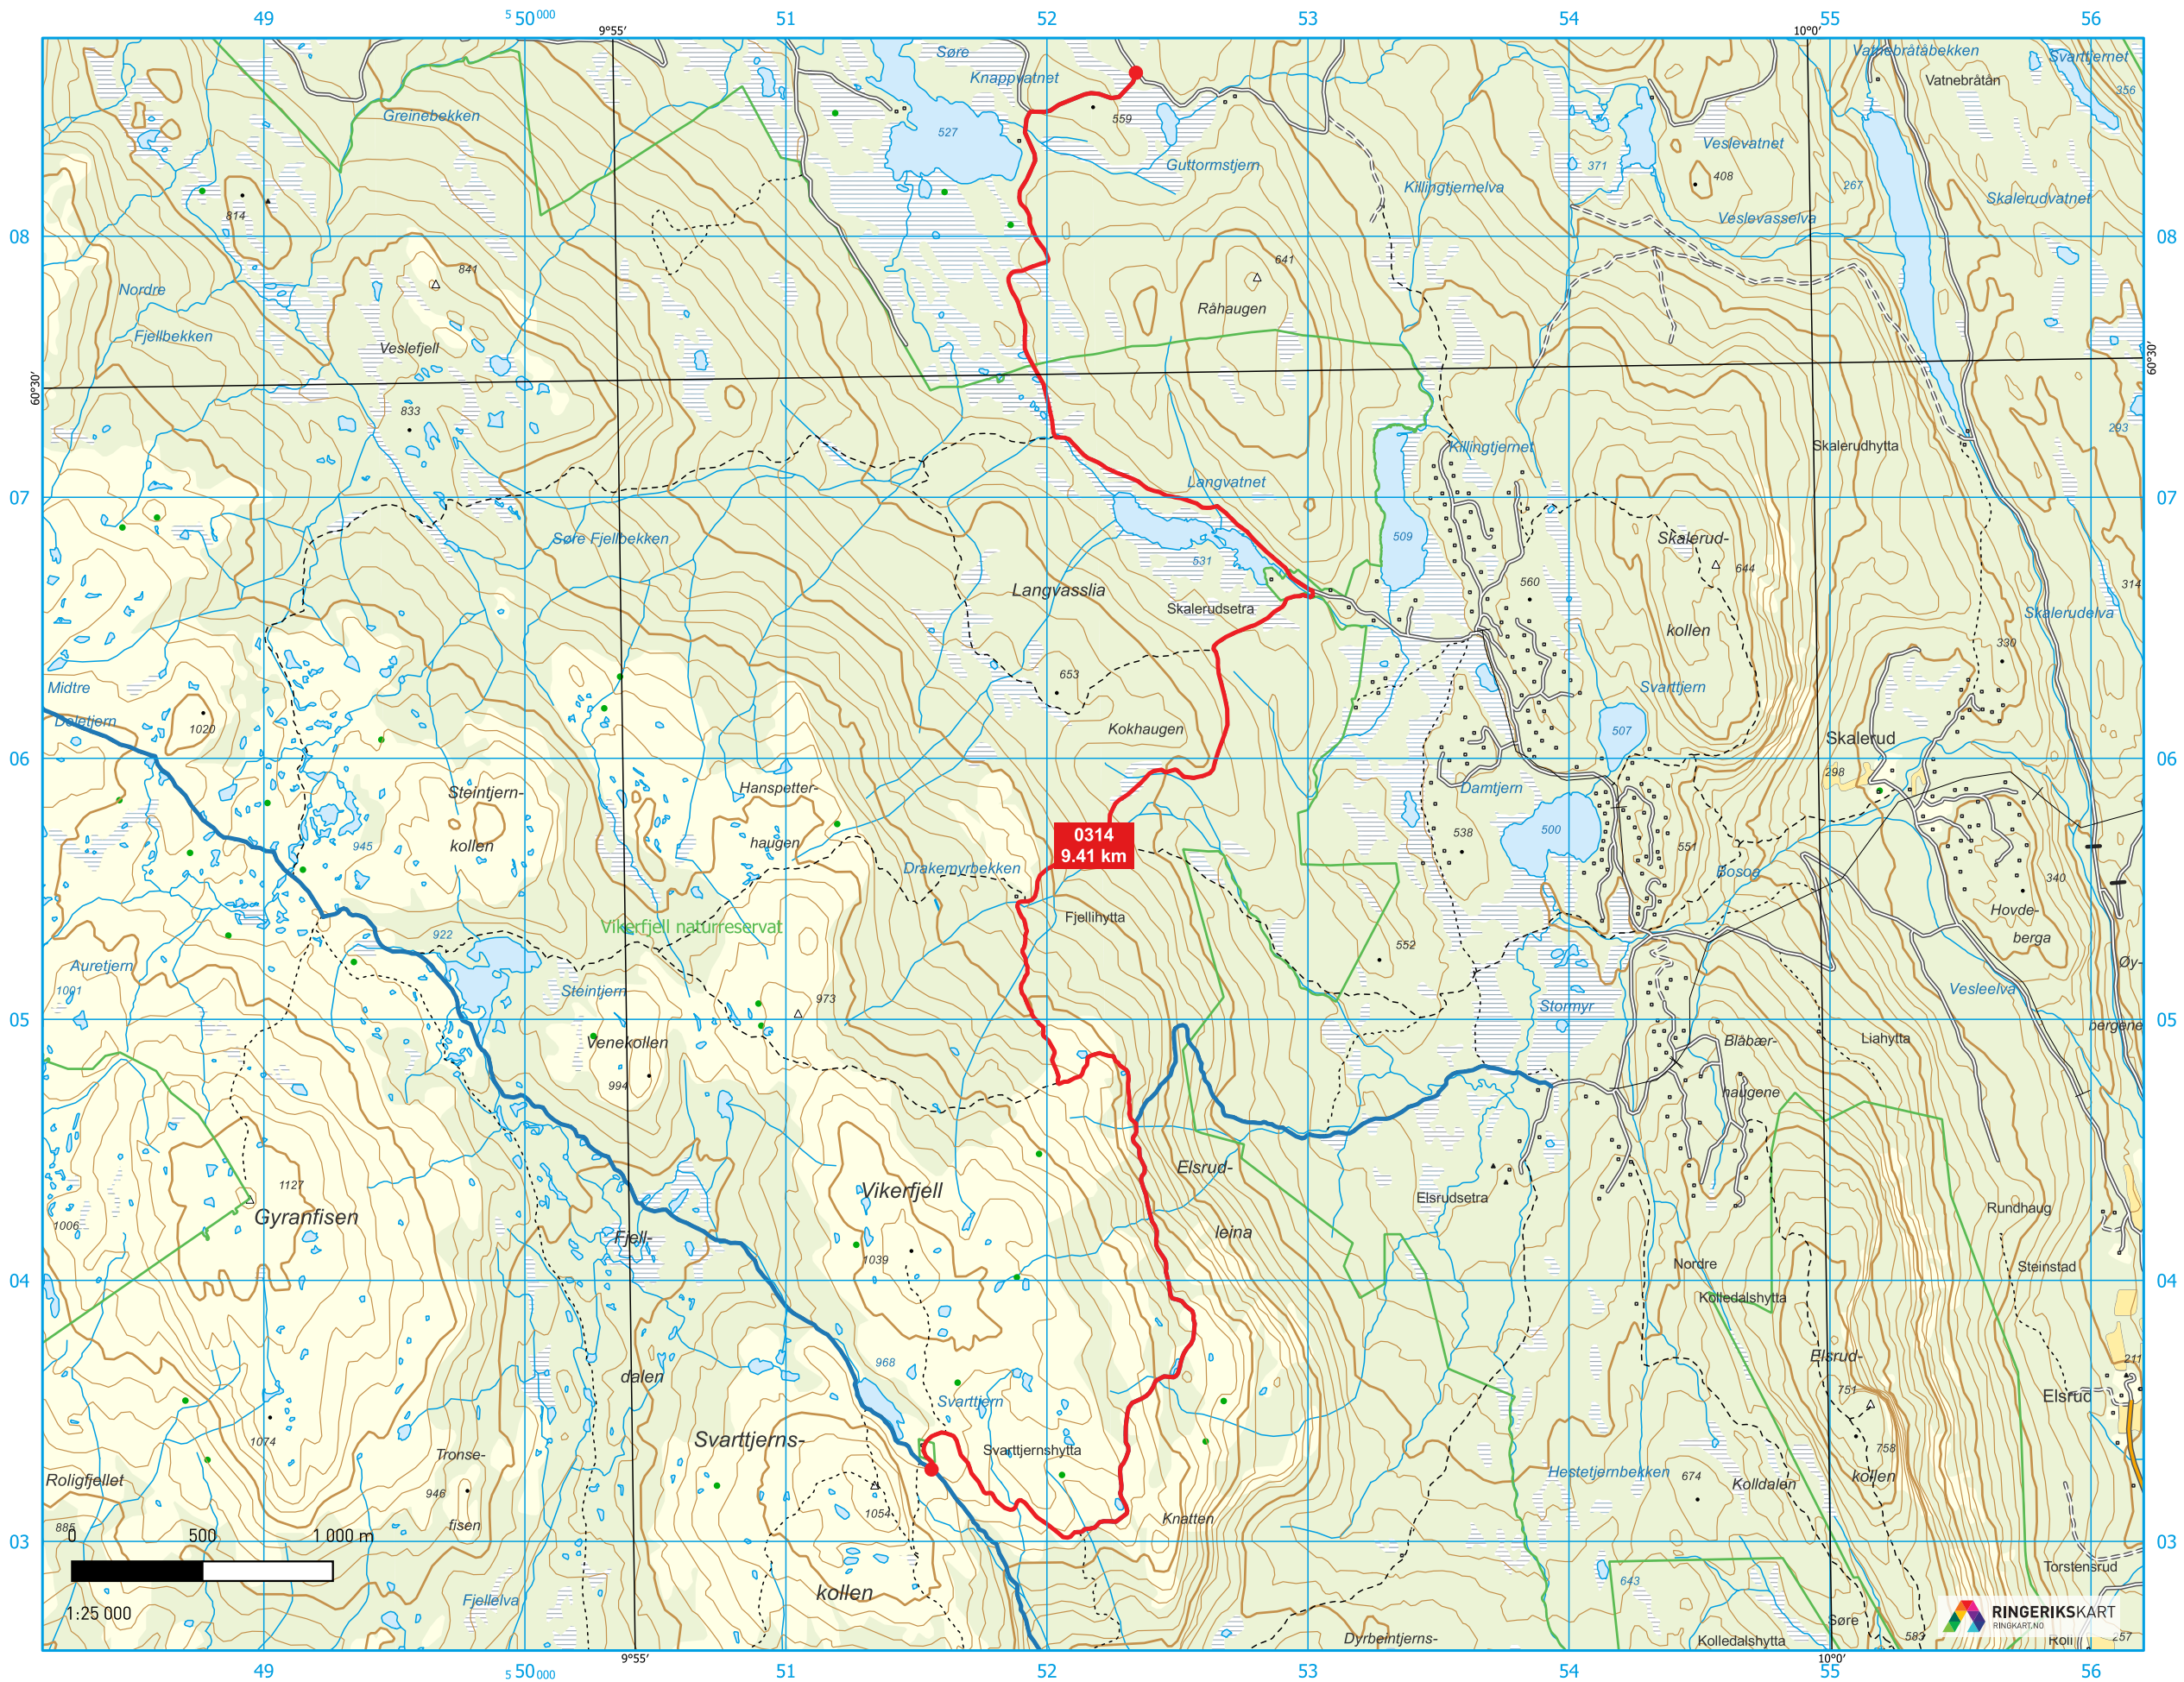

RUTER 0314 - GUTTORMSTJERN - SVARTTJERN

OVERSIKTSKART:

1:500 000

TEGNFORKLARING:

ANSVARLIG/EIER: