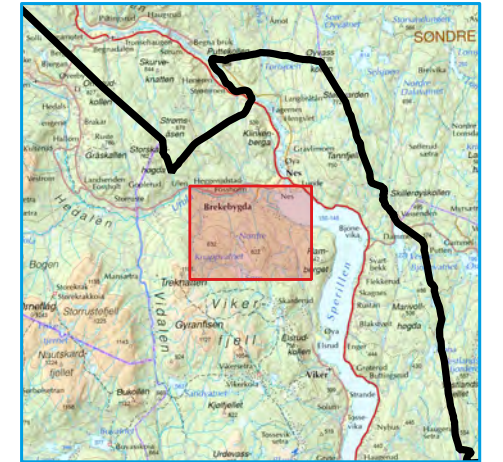

RUTER 0313 - URULAVEIEN - GUTTORMSTJERN

OVERSIKTSKART:

1:500 000

TEGNFORKLARING:

ANSVARLIG/EIER: