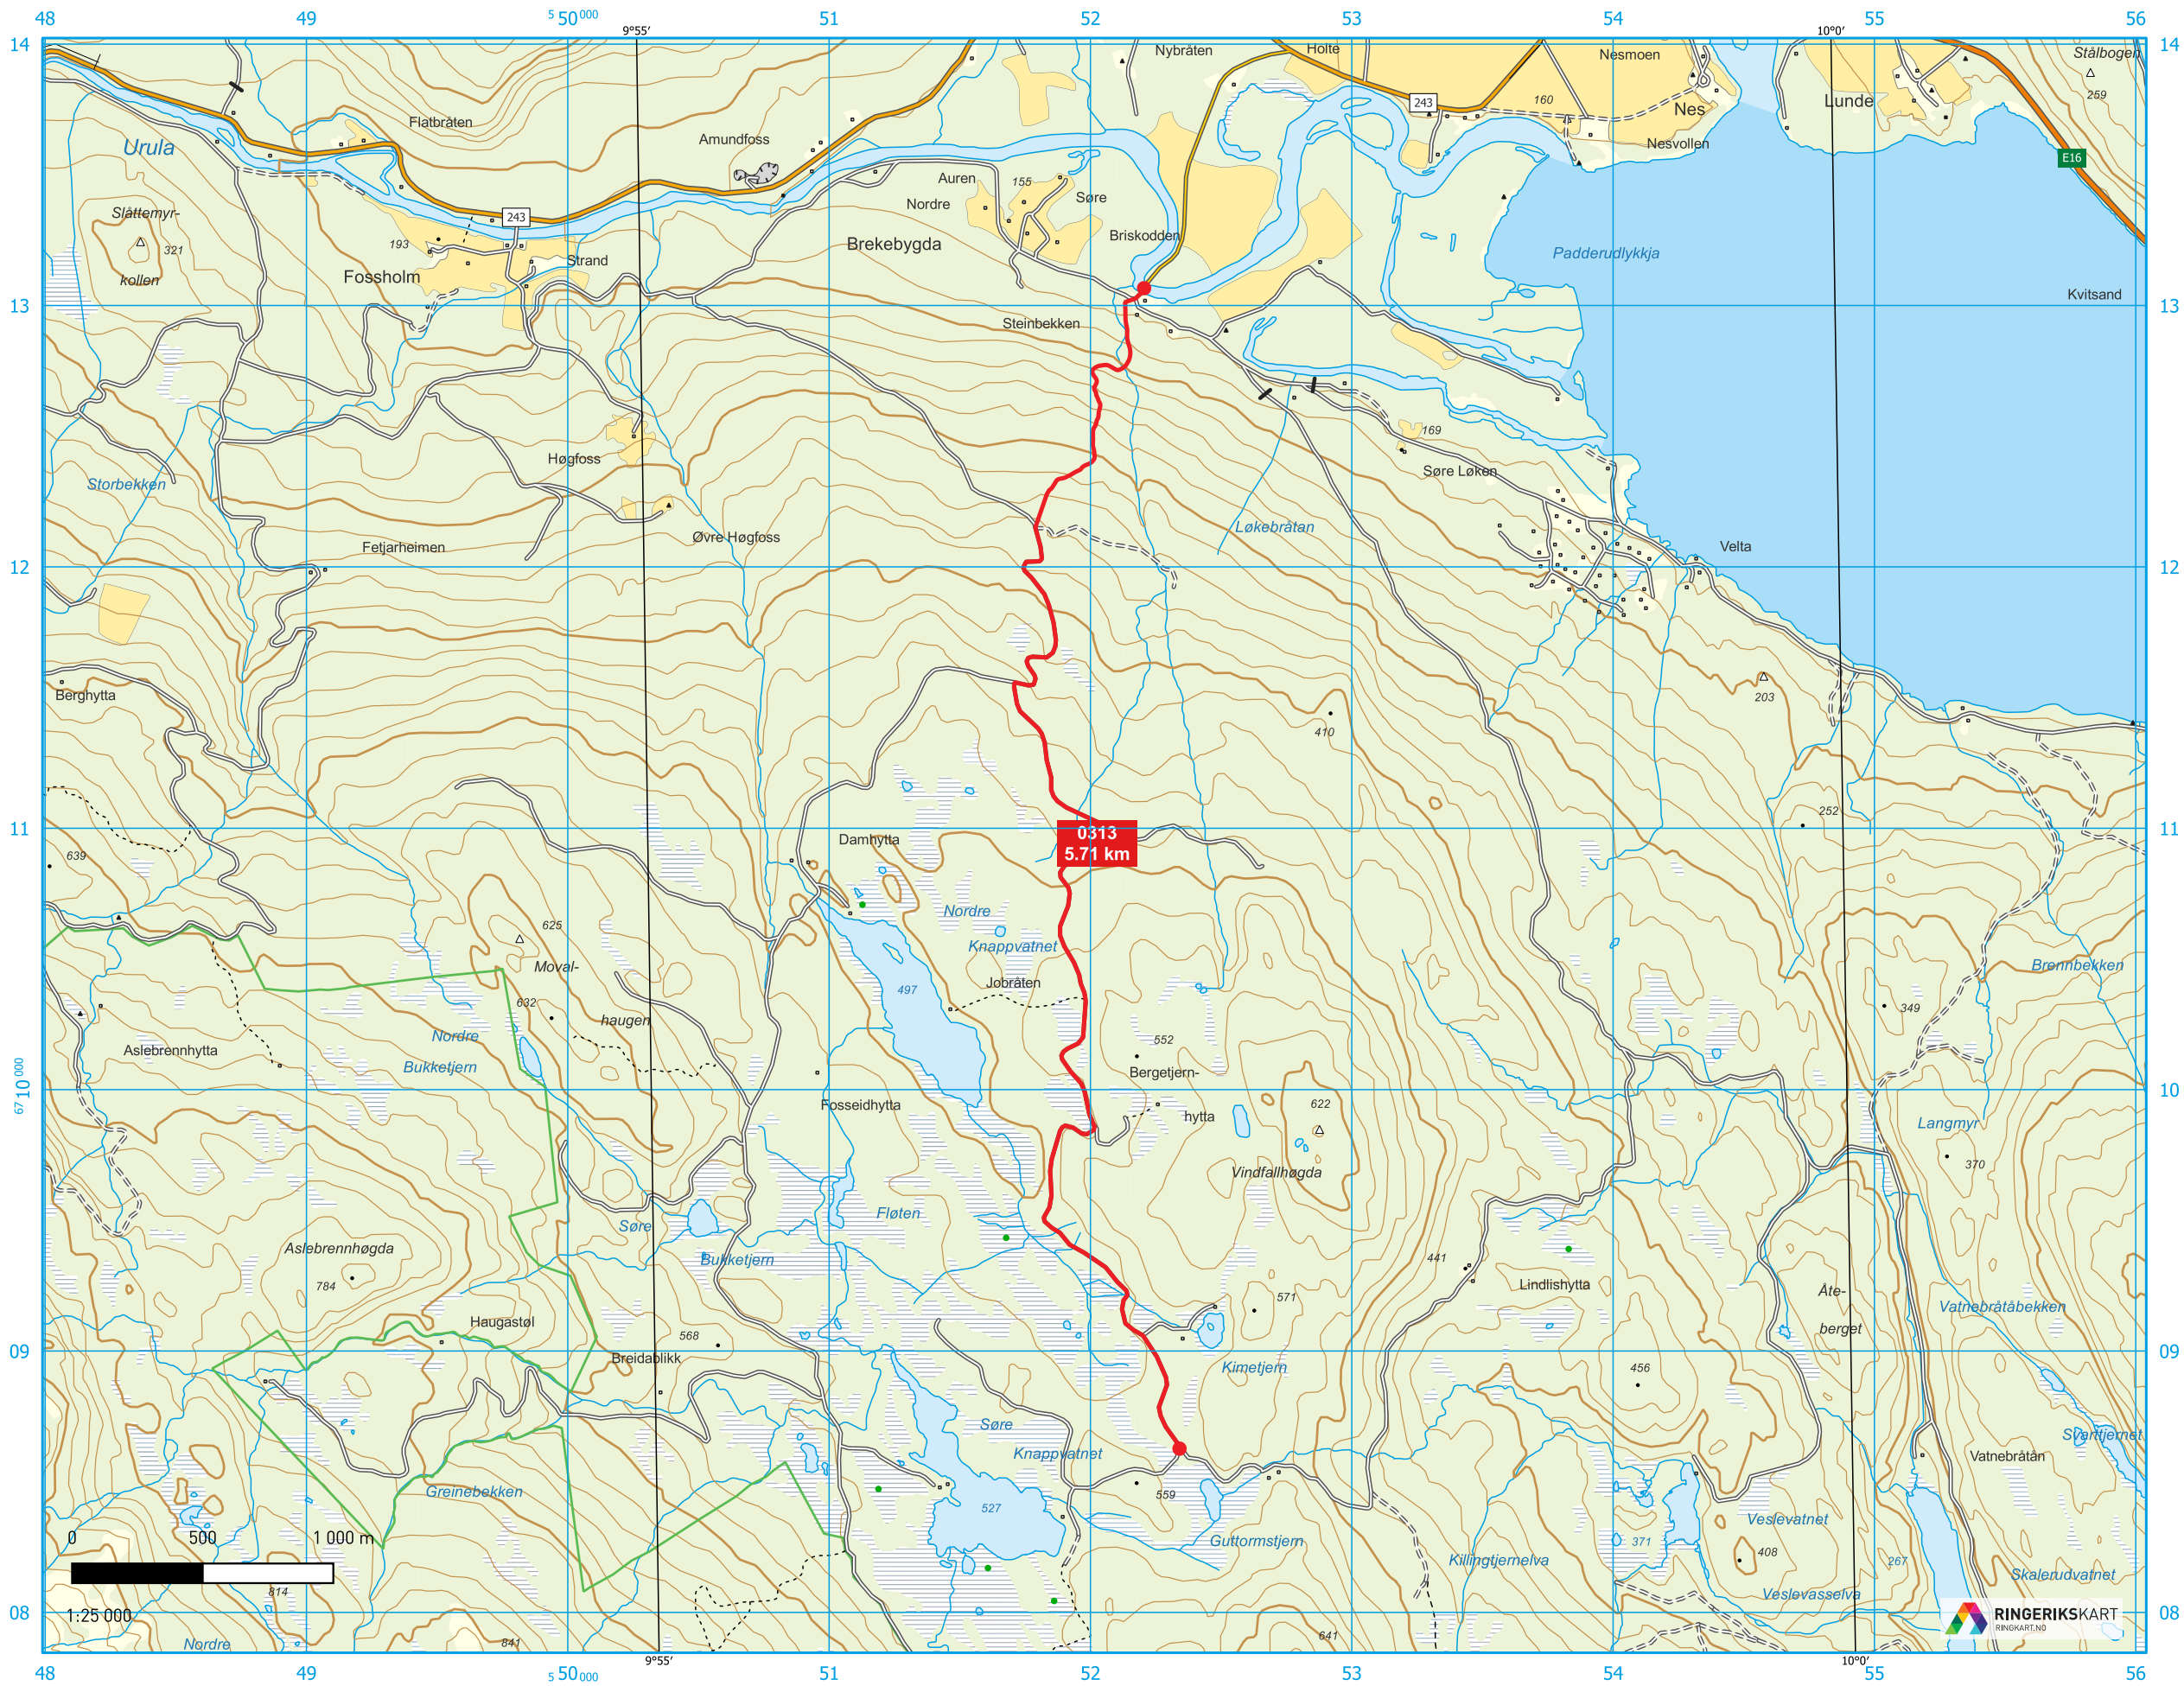

RUTER 0313 - URULAVEIEN - GUTTORMSTJERN

OVERSIKTSKART:

1:500 000

TEGNFORKLARING:

ANSVARLIG/EIER: