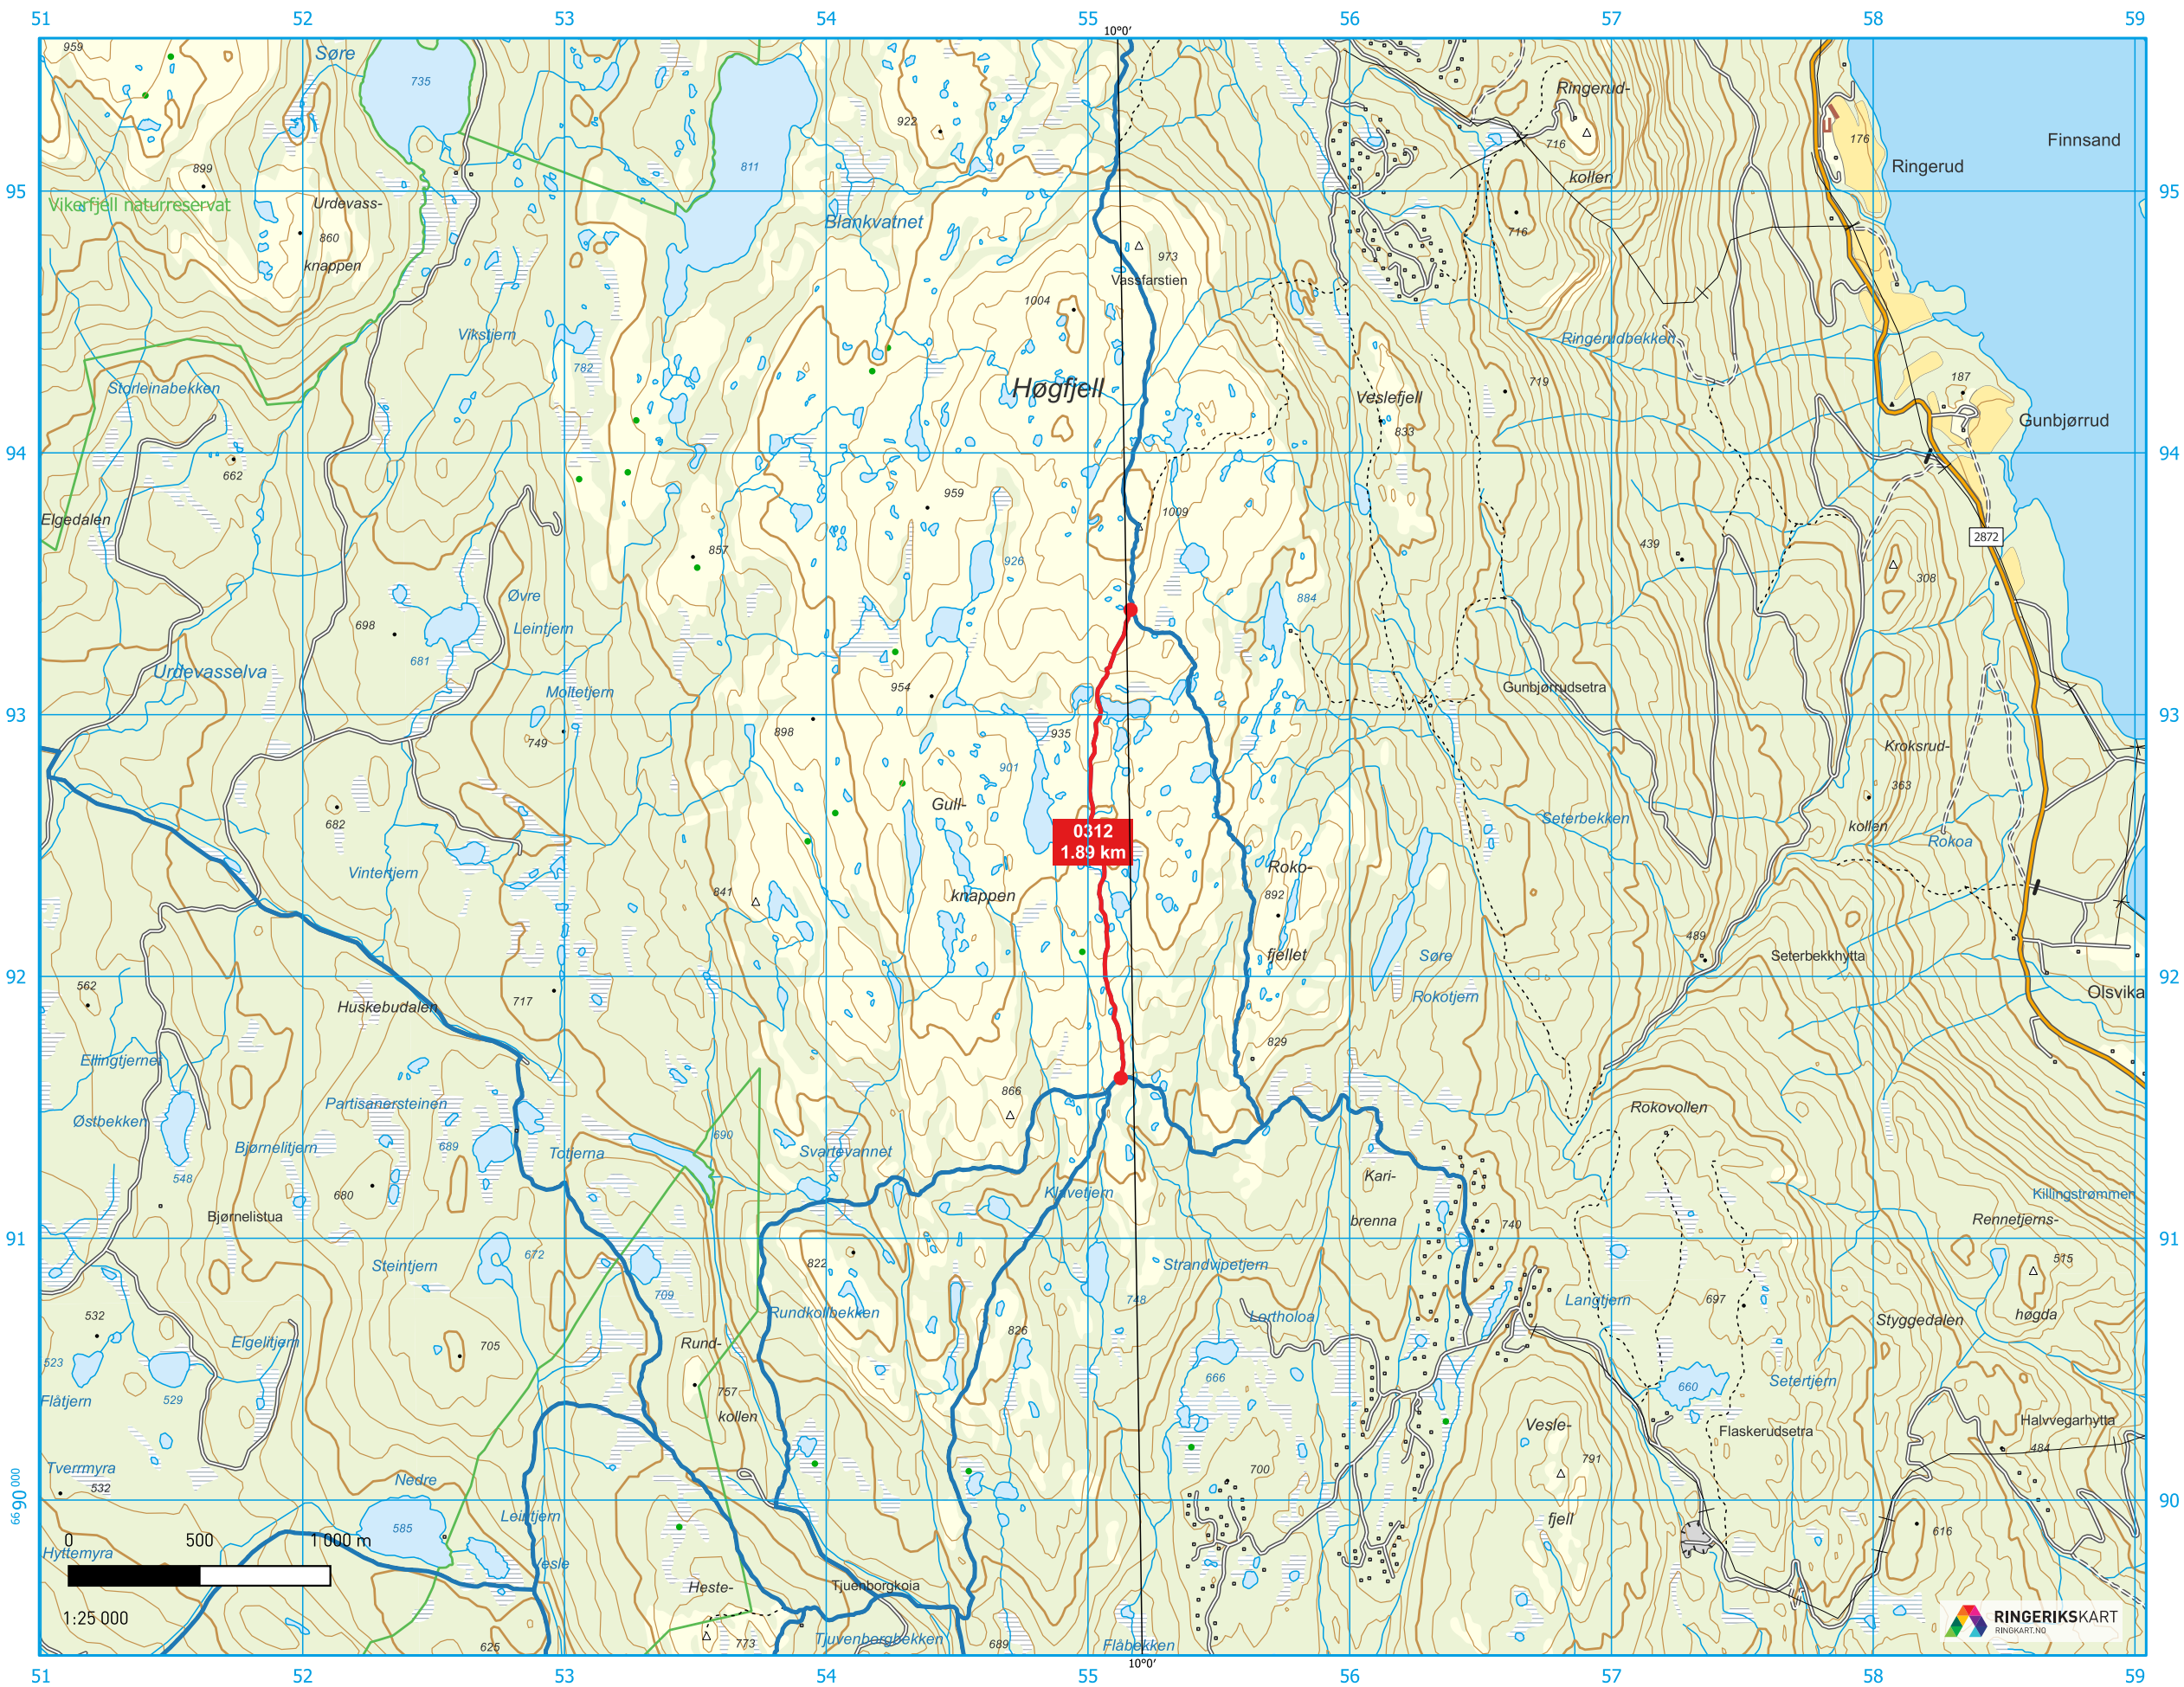

# RUTER 0312 - GULLKNAPPEN - HØGFJELL

OVERSIKTSKART:

1:500 000

TEGNFORKLARING:

ANSVARLIG/EIER: