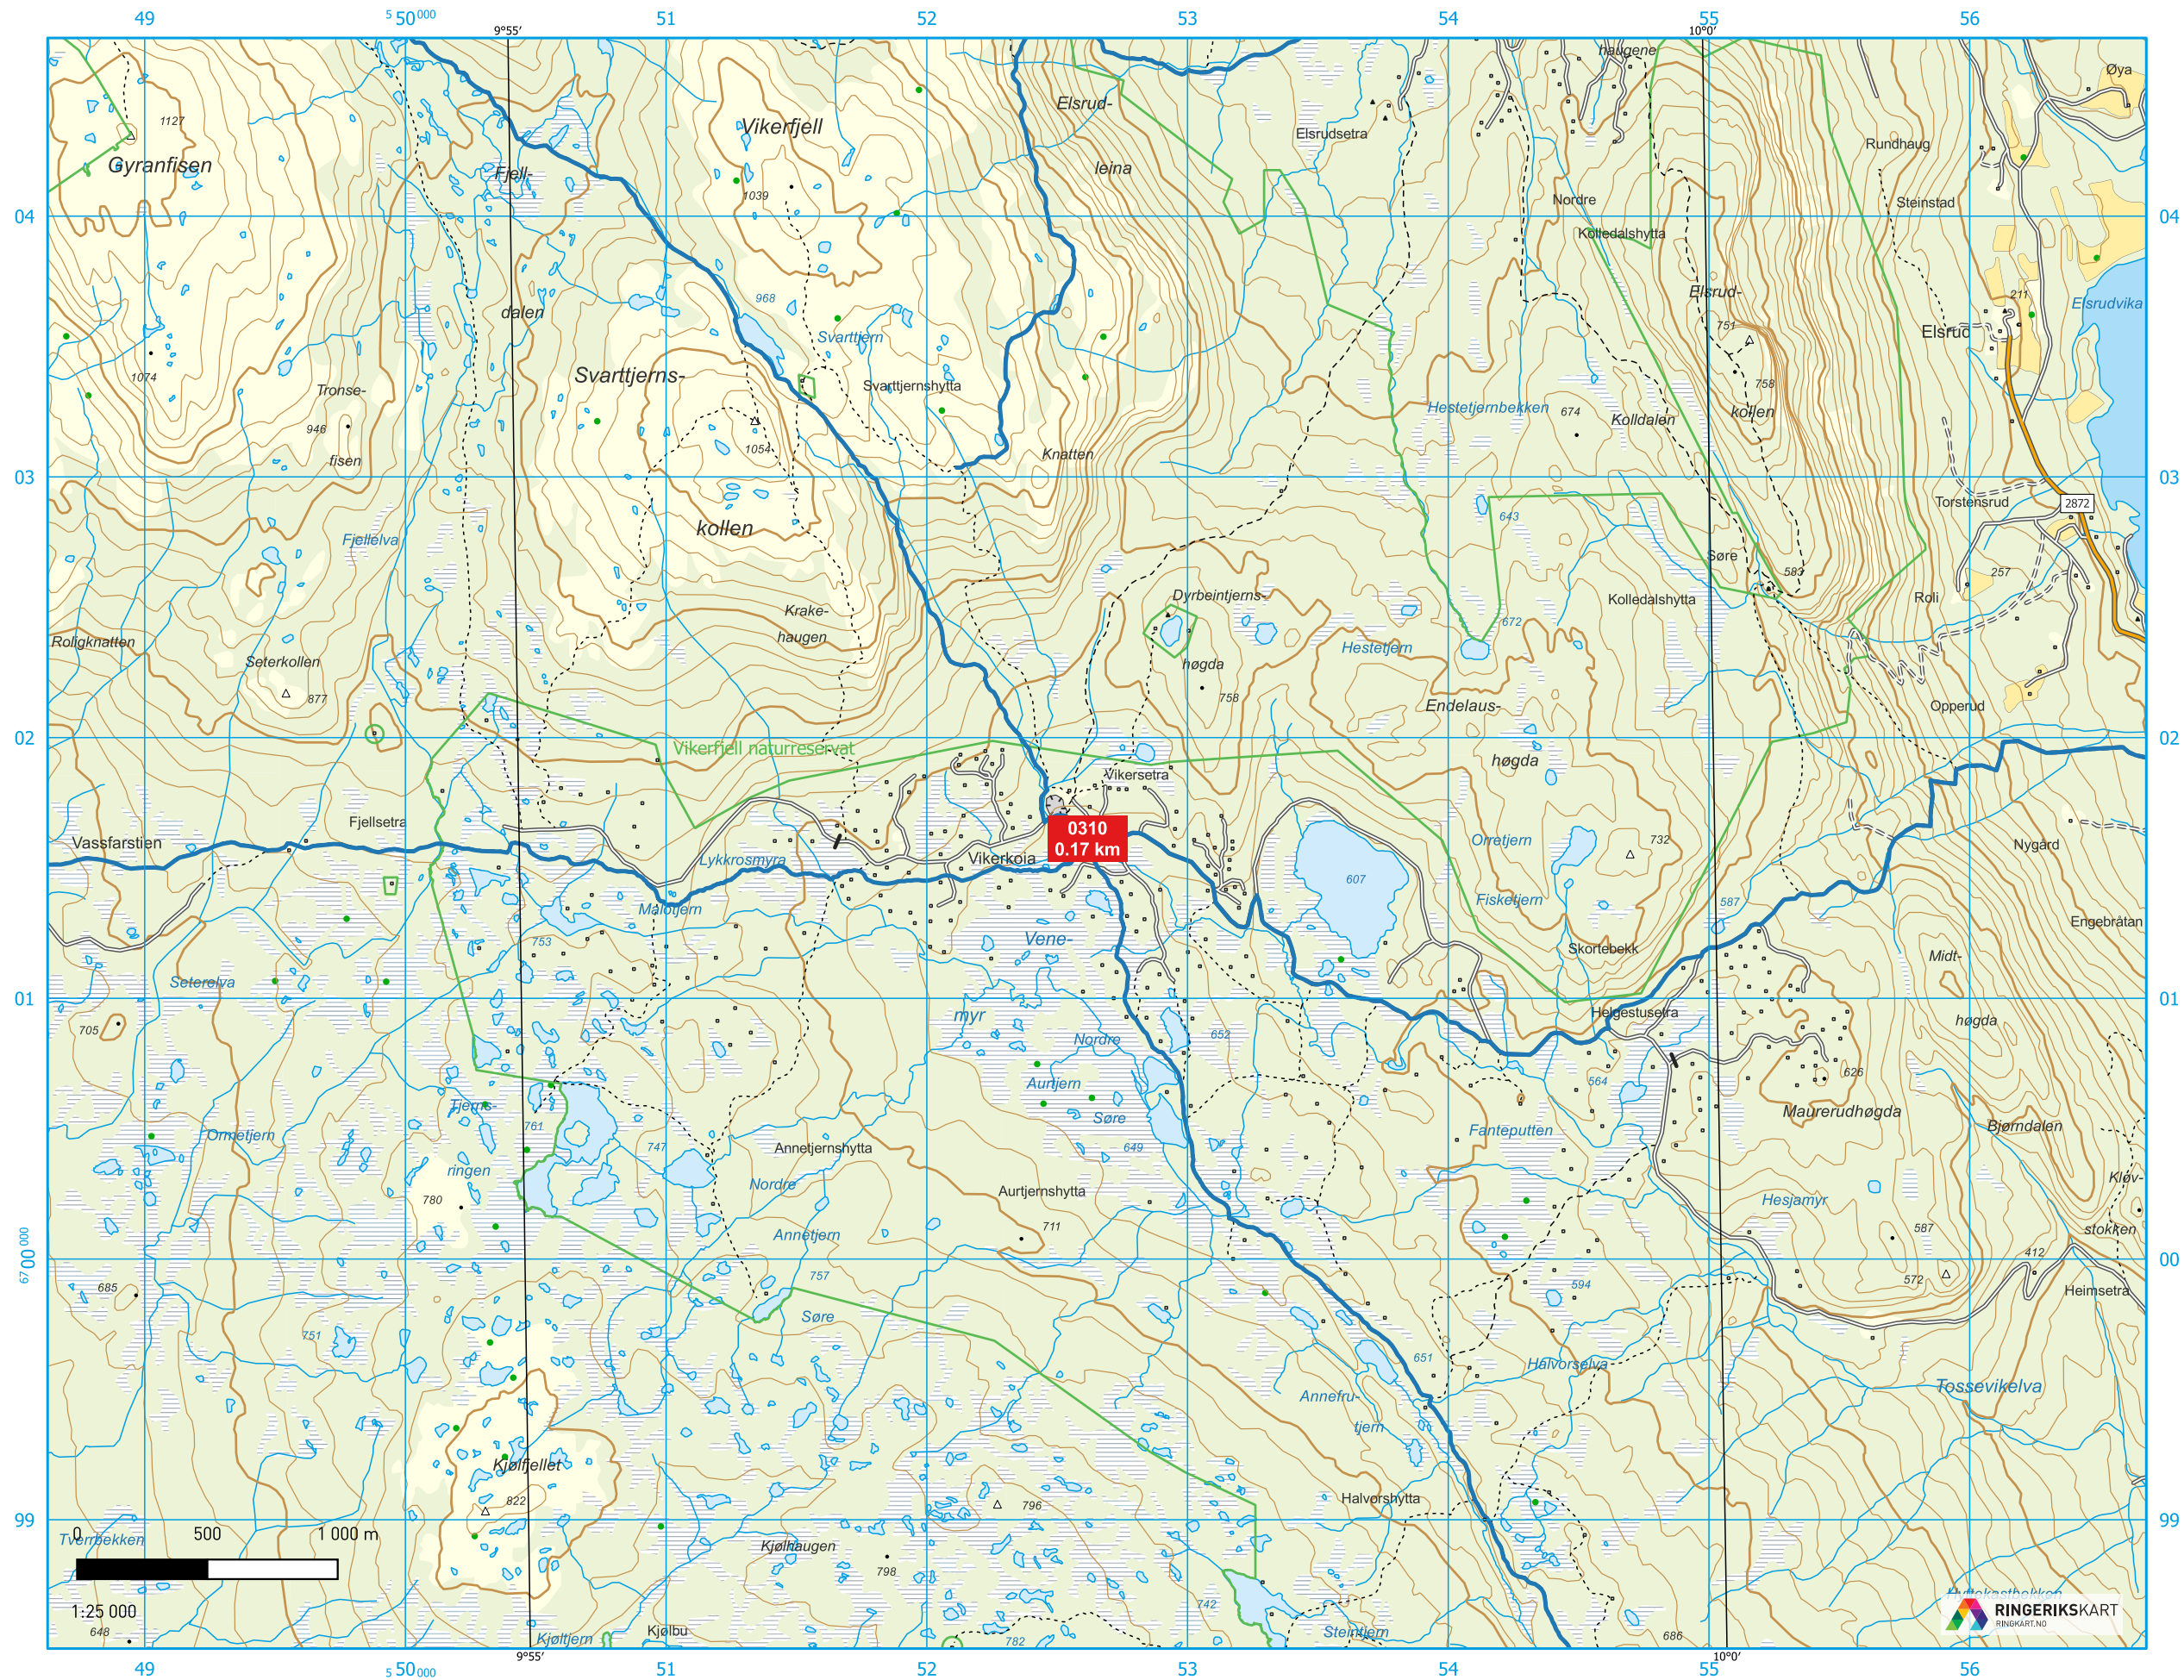

RUTER 0310 - VIKERKOIA - VIKERKOIA

OVERSIKTSKART:

1:500 000

TEGNFORKLARING:

ANSVARLIG/EIER: