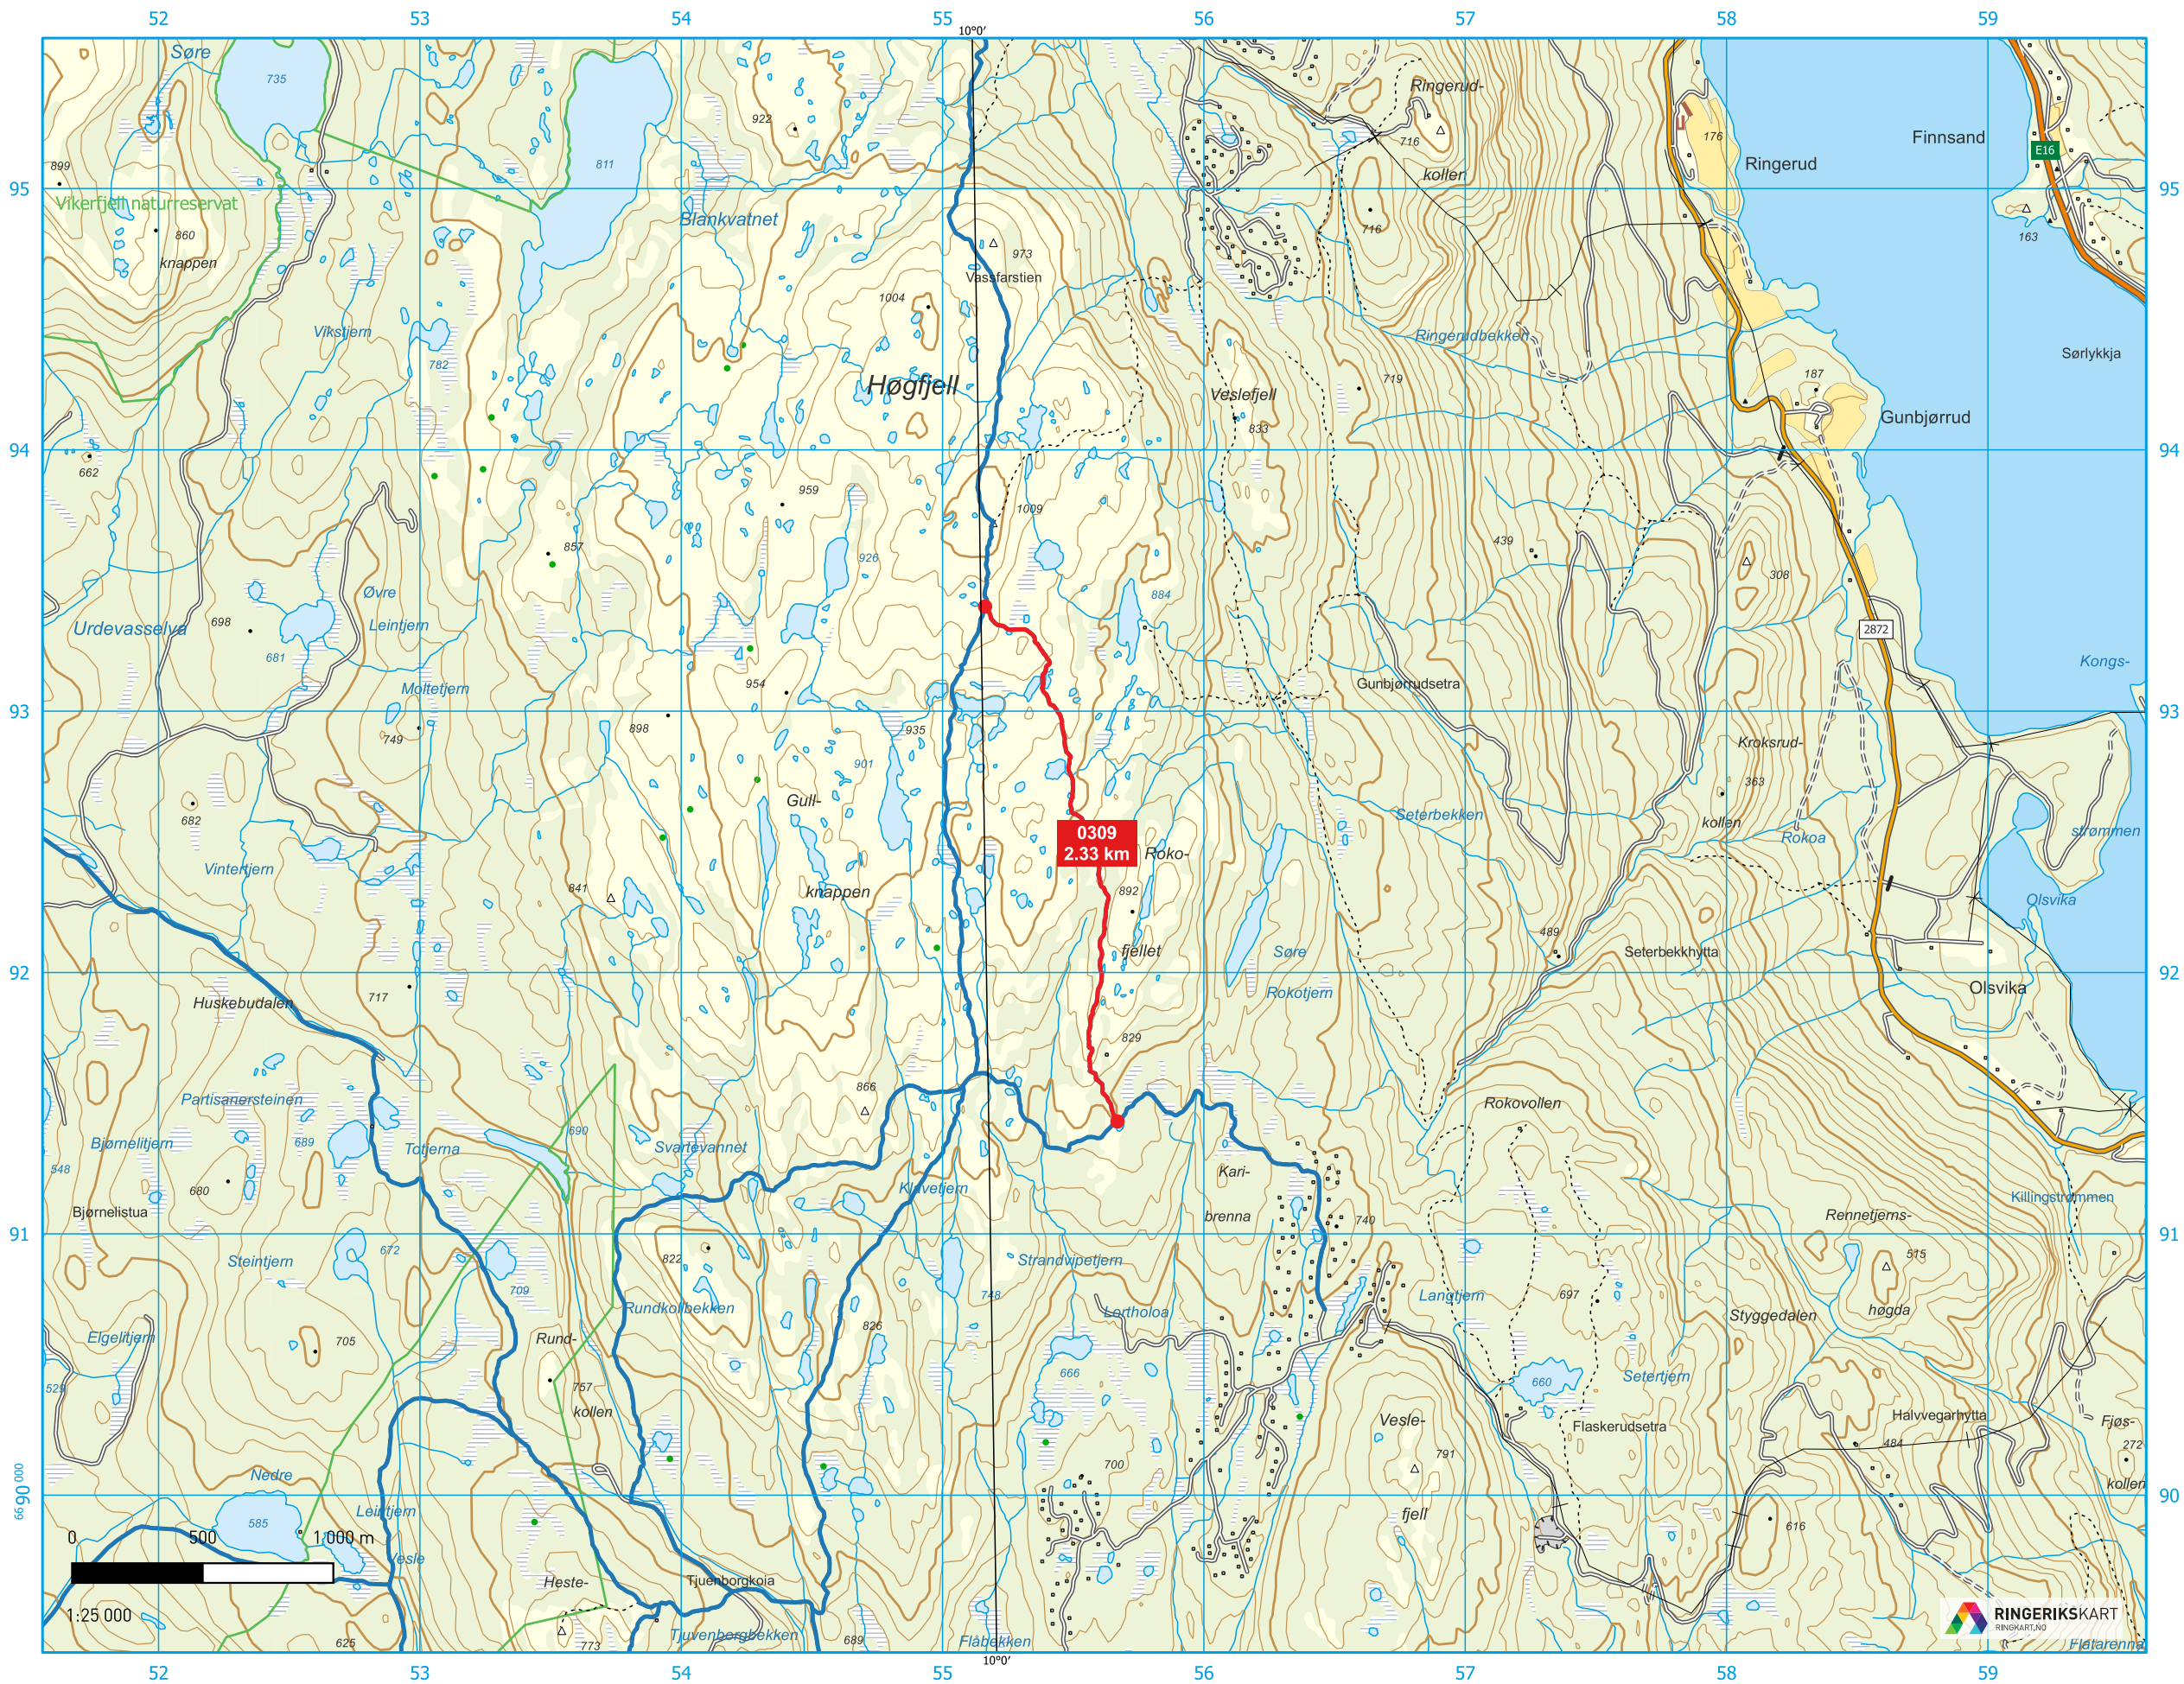

RUTER 0309 - KOFFERTKRYSSET - HØGFJELL

OVERSIKTSKART:

1:500 000

TEGNFORKLARING:

ANSVARLIG/EIER:

DNT Ringerike