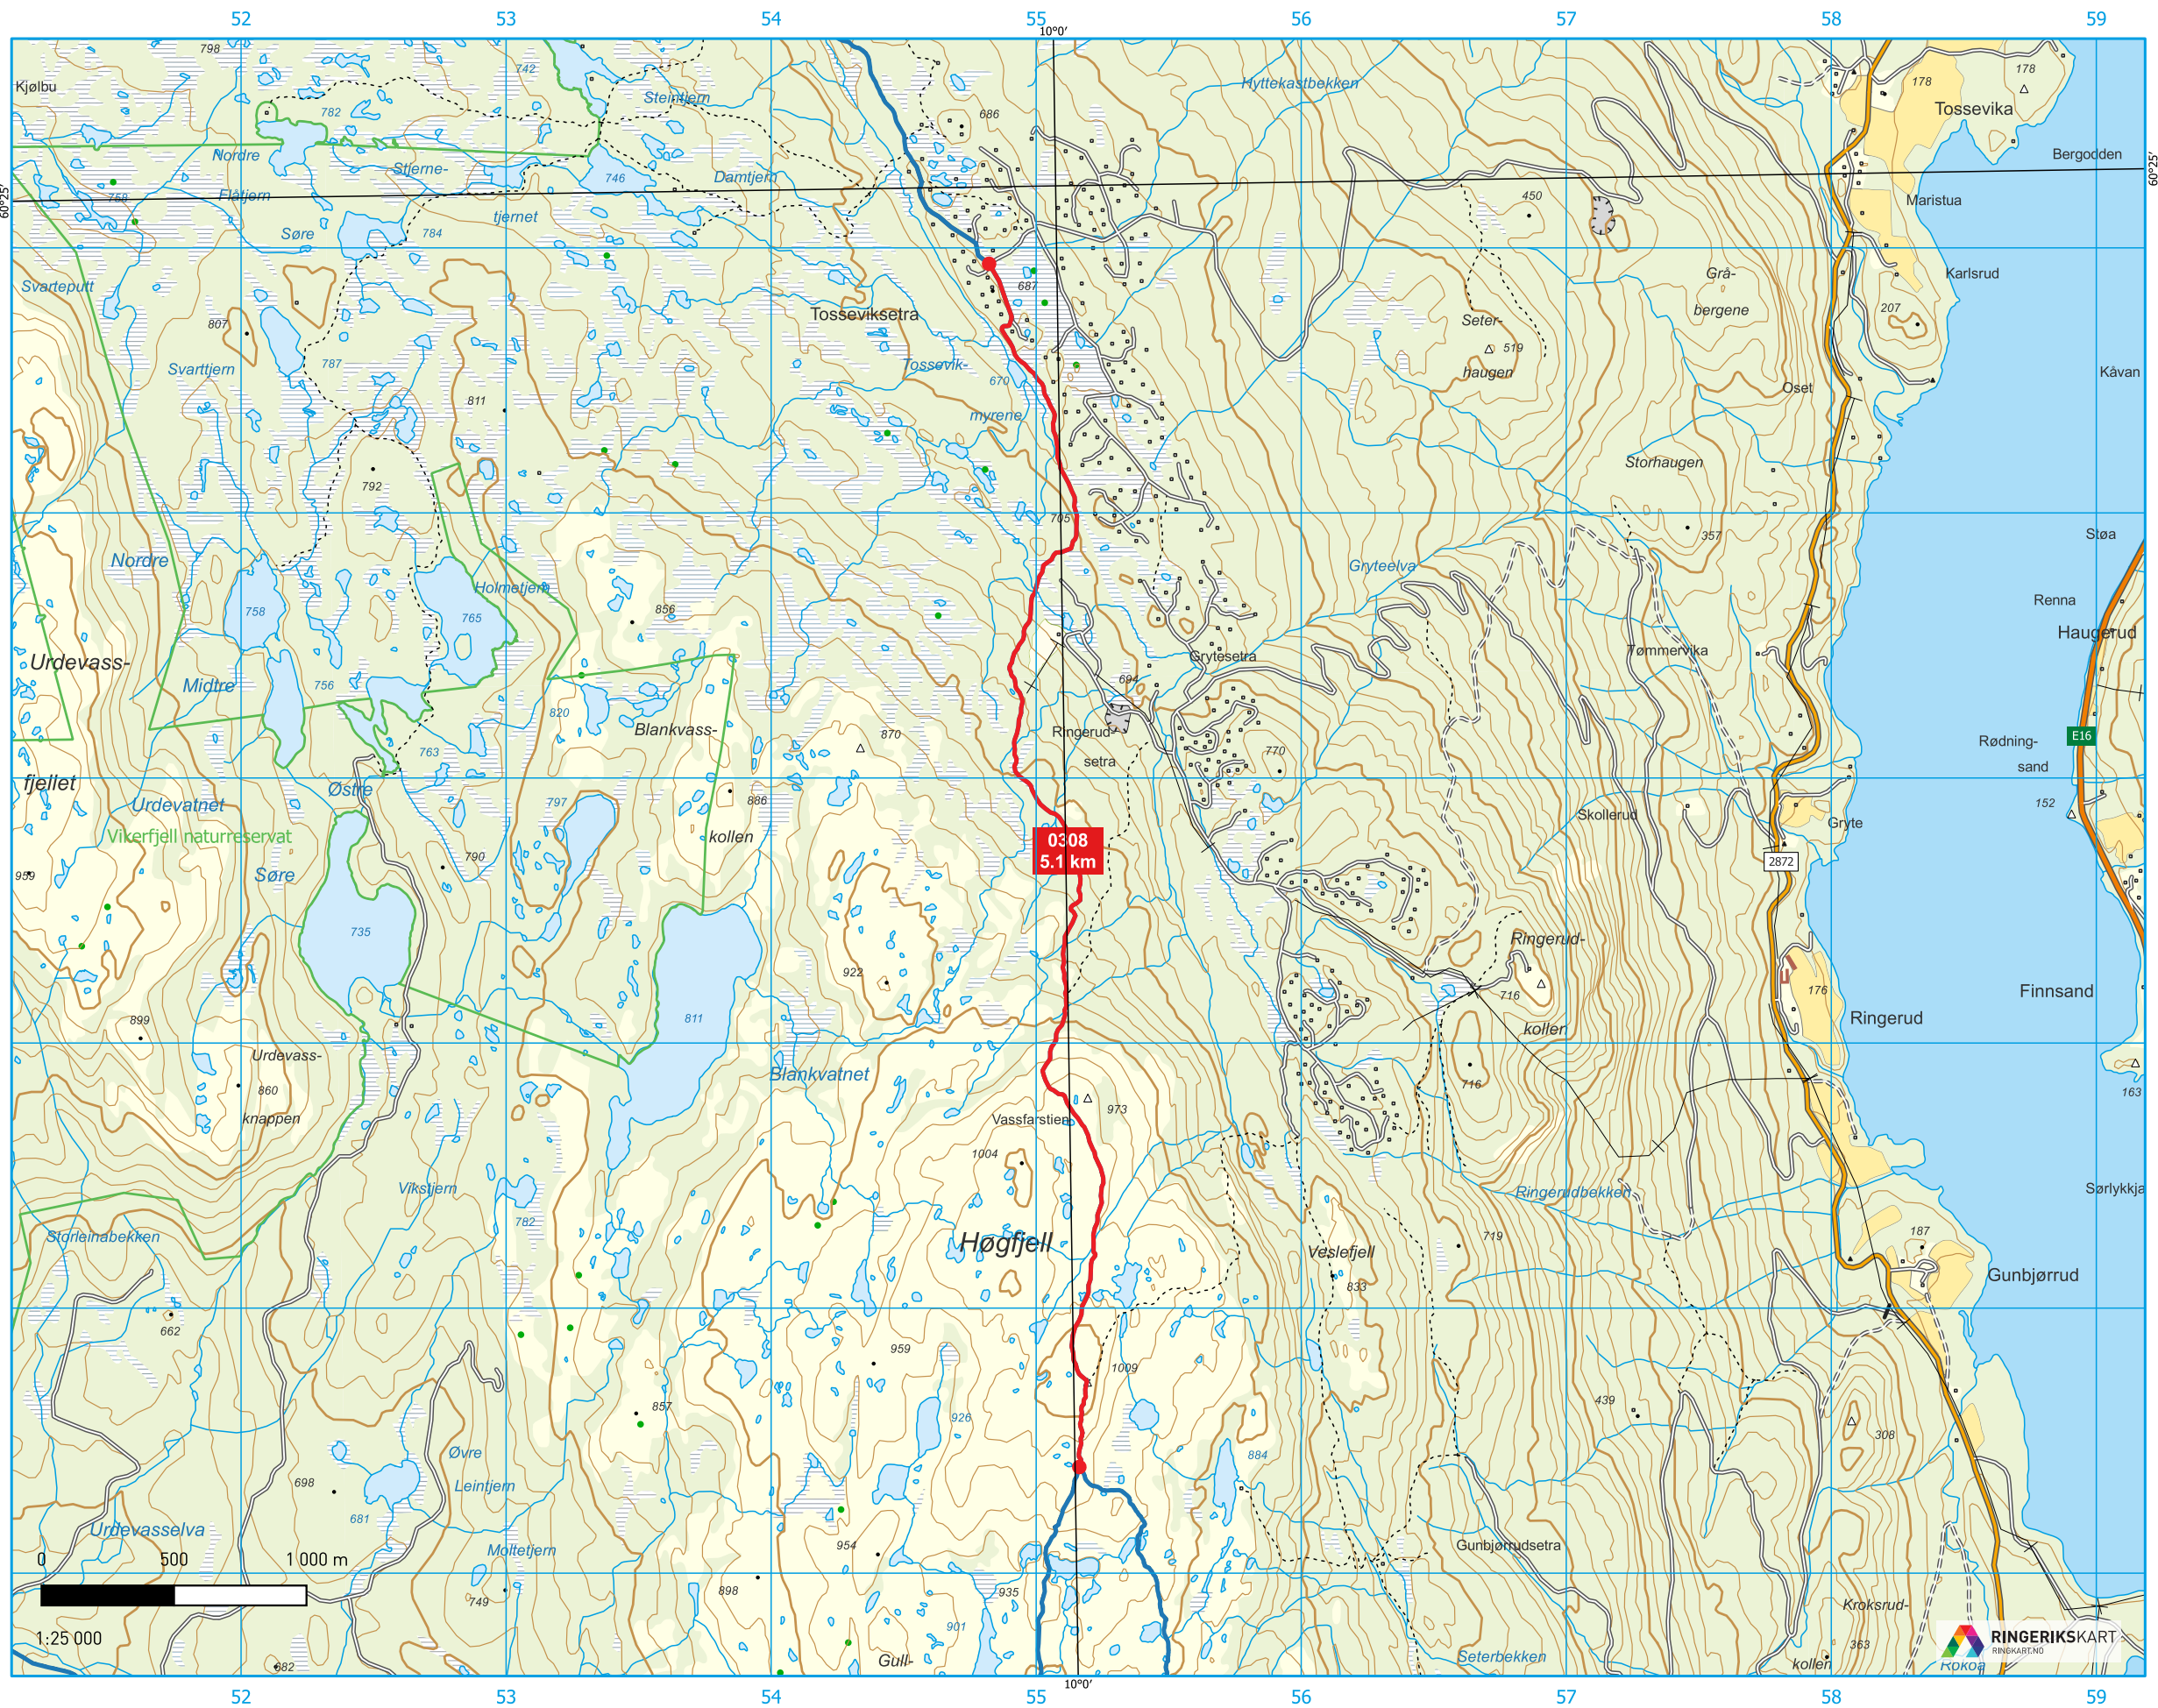

# RUTER 0308 - HØGFJELL - PRUPPELIVEIEN

OVERSIKTSKART:

1:500 000

TEGNFORKLARING:

ANSVARLIG/EIER: