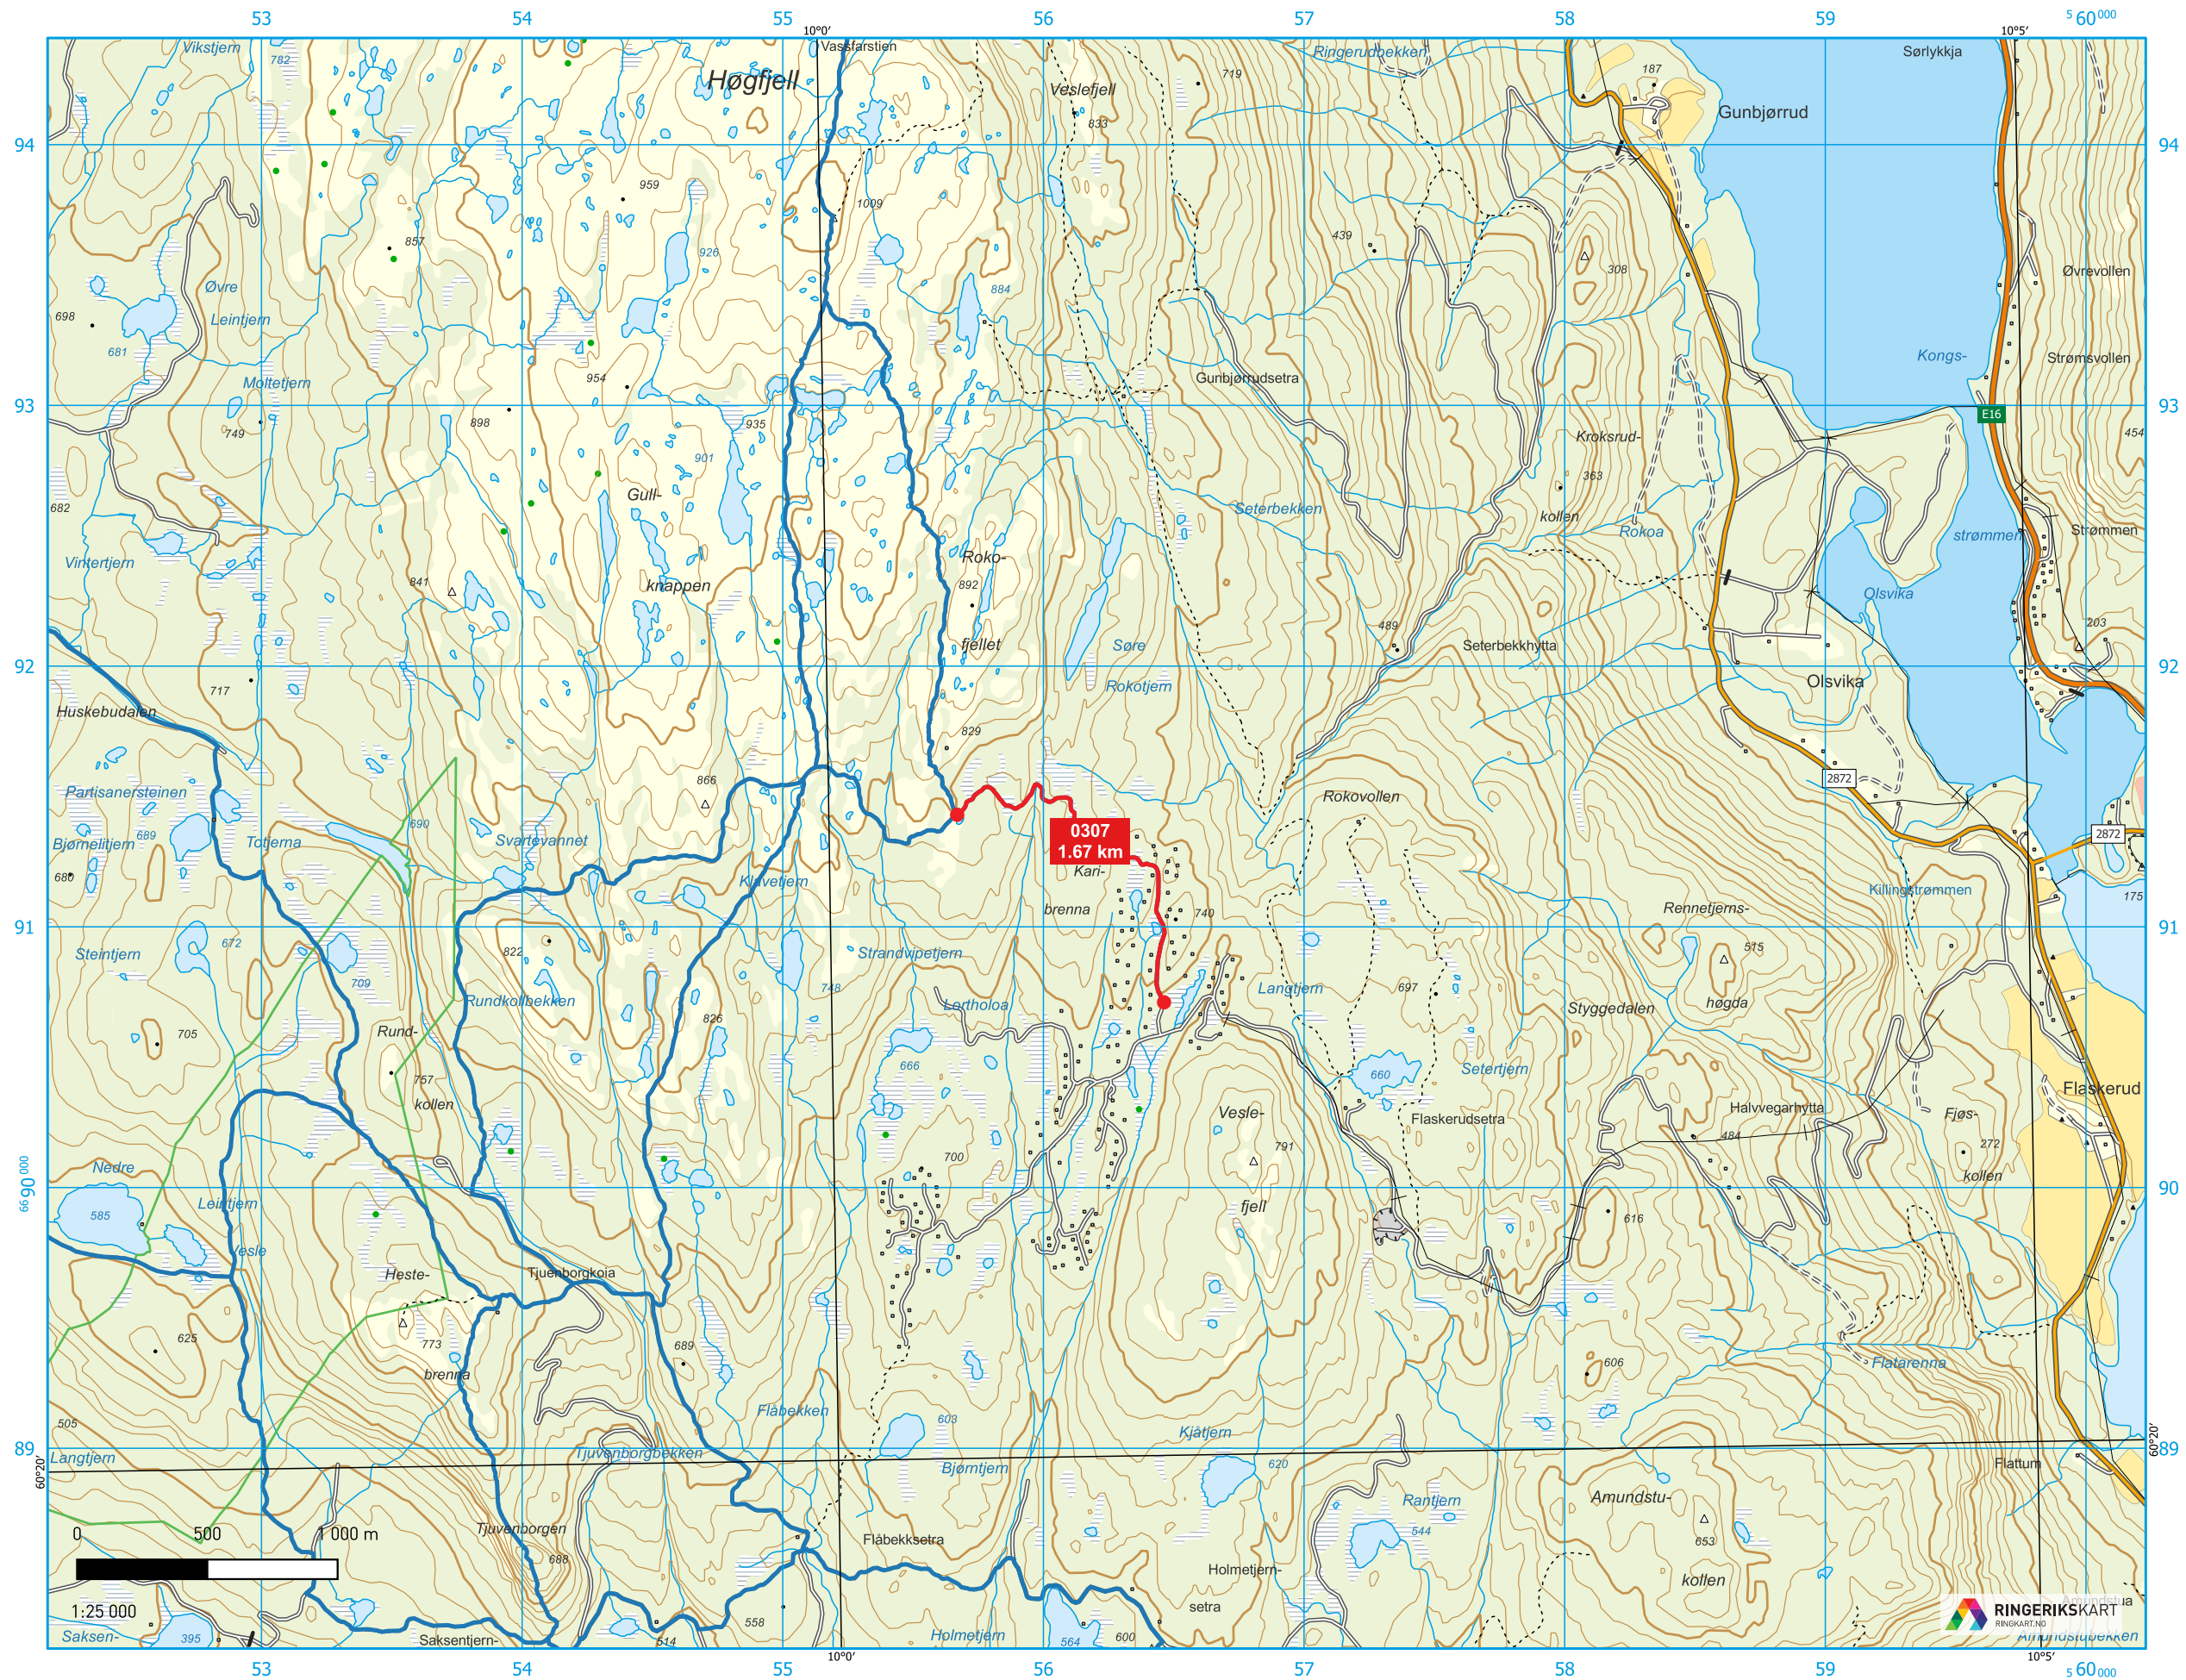

RUTER 0307 - KARIBRENNNA - KOFFERKRYSSSET

OVERSIKTSKART:

1:500 000

TEGNFORKLARING:

ANSVARLIG/EIER: