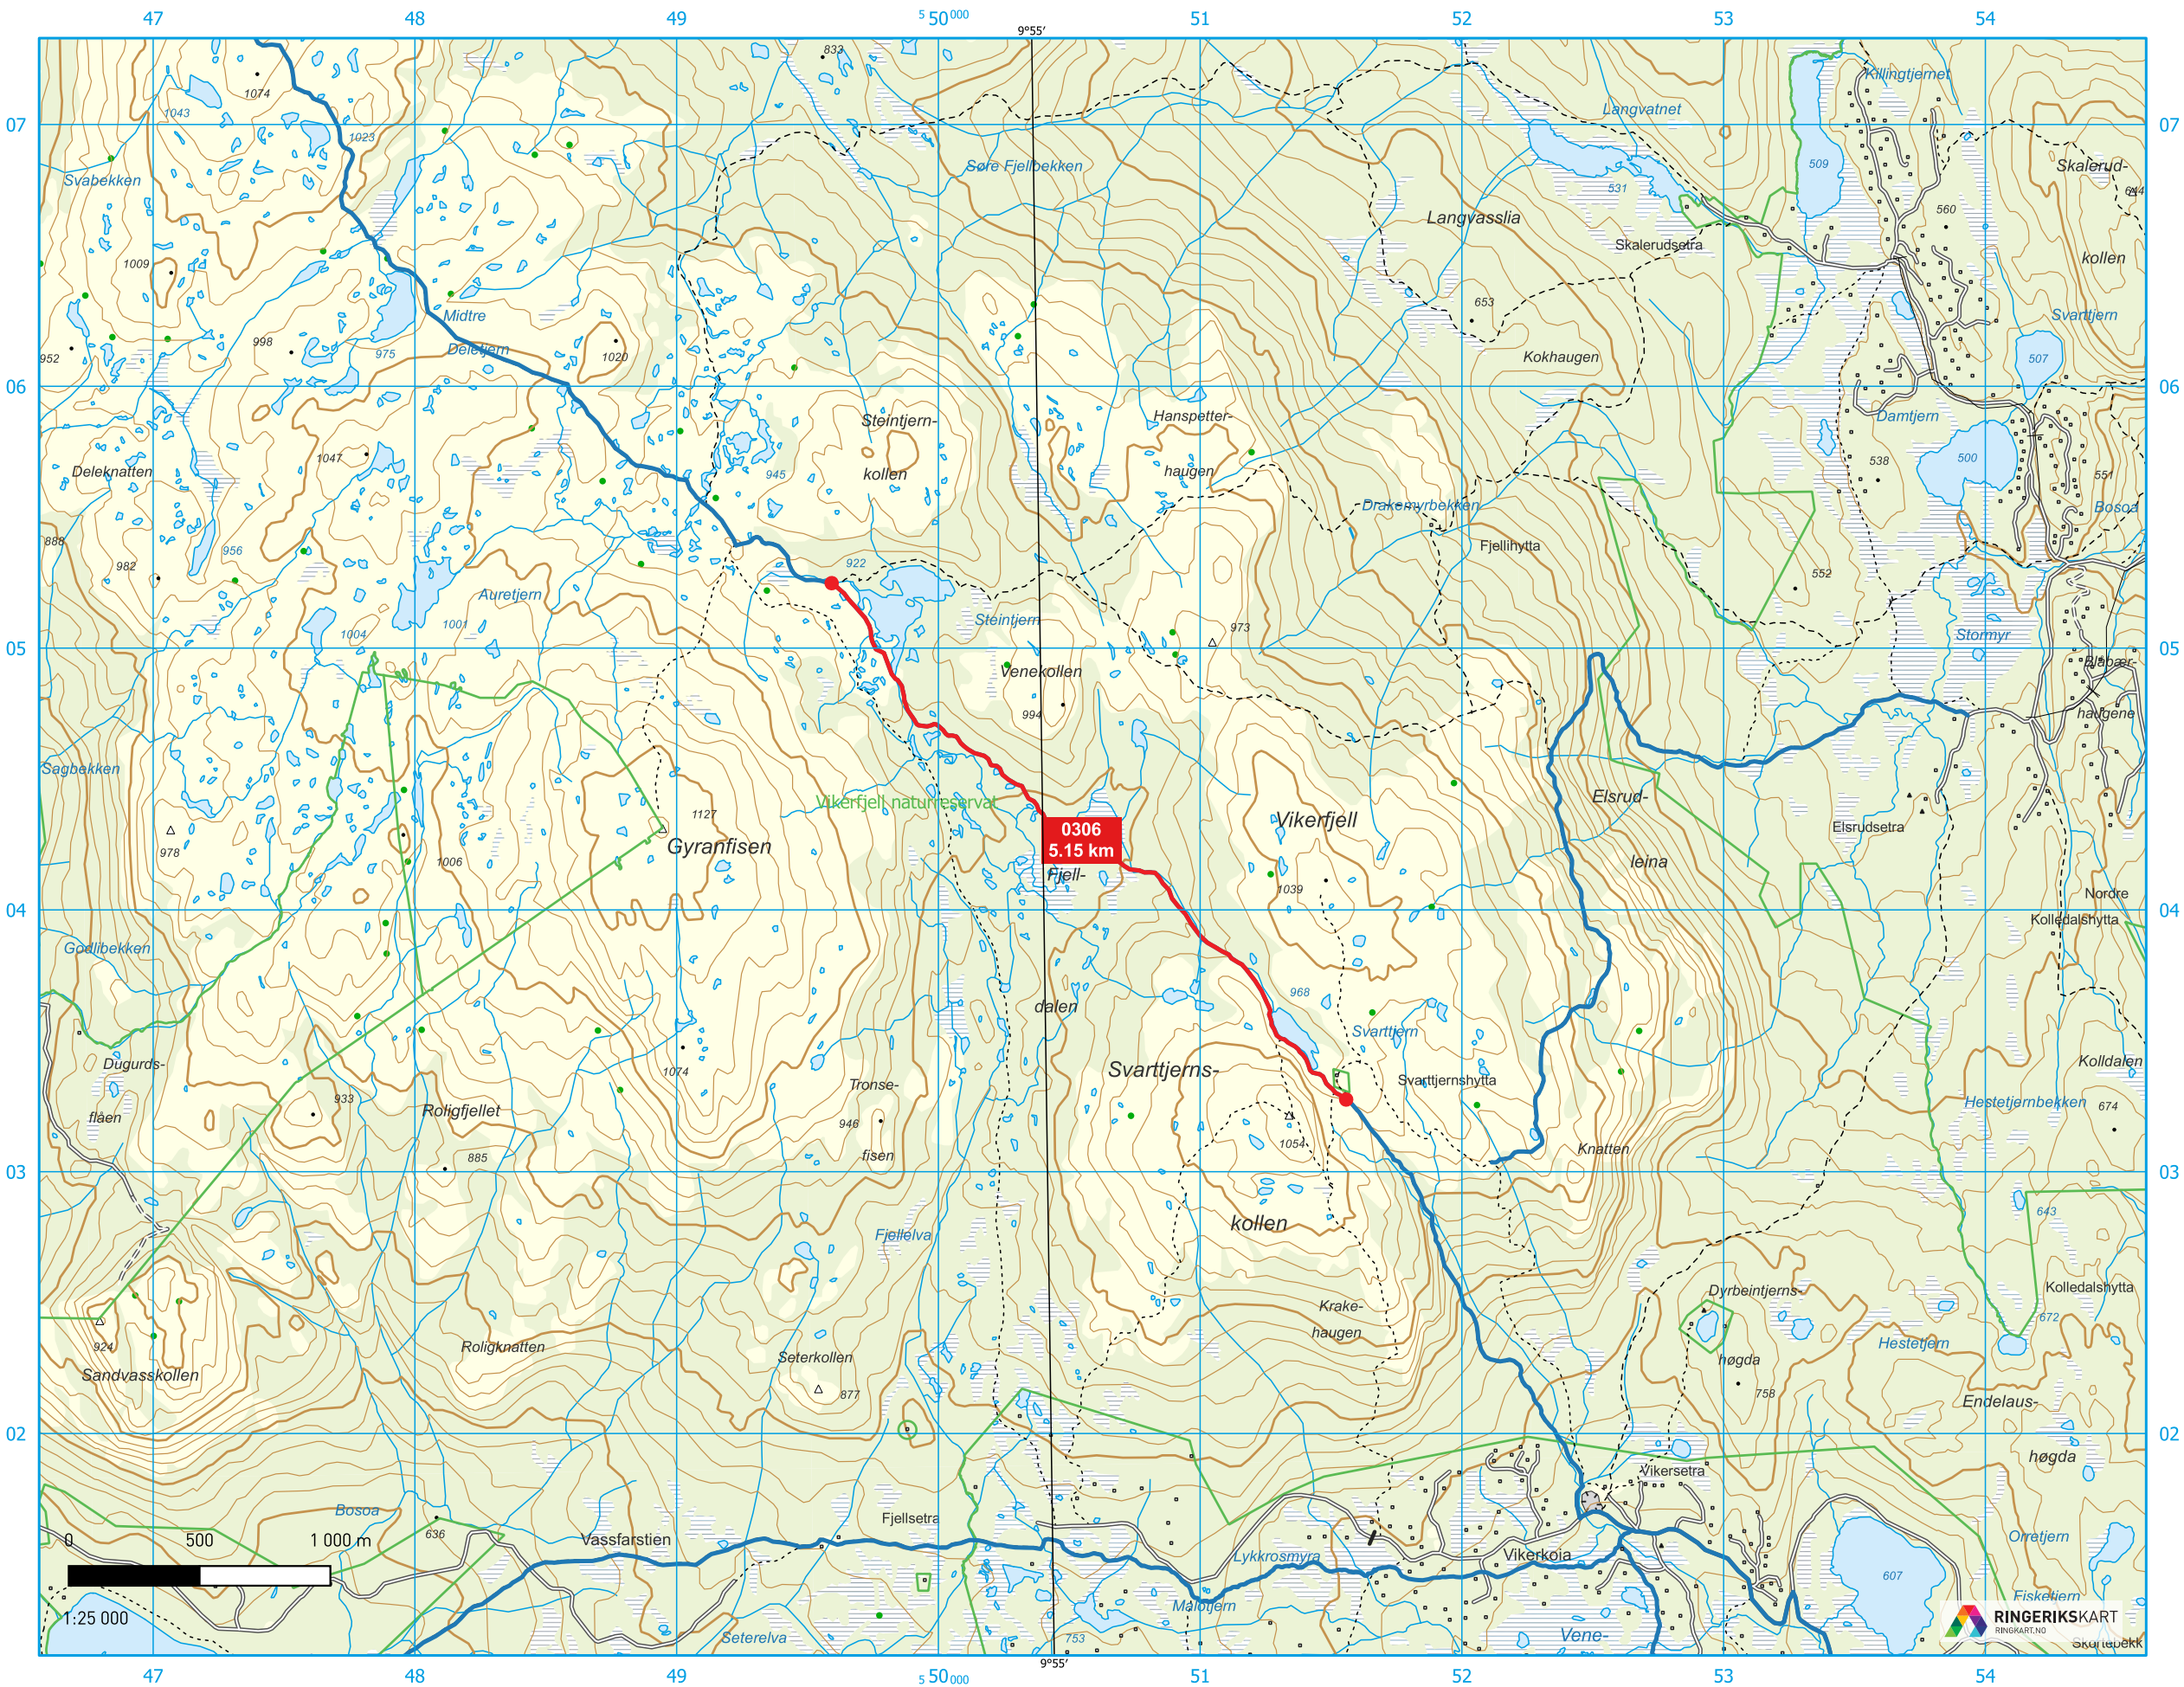

RUTER 0306 - STEINTJERN - SVARTTJERN

OVERSIKTSKART:

1:500 000

TEGNFORKLARING:

ANSVARLIG/EIER:

RINGERIKSKART
RINGERIKE.NO