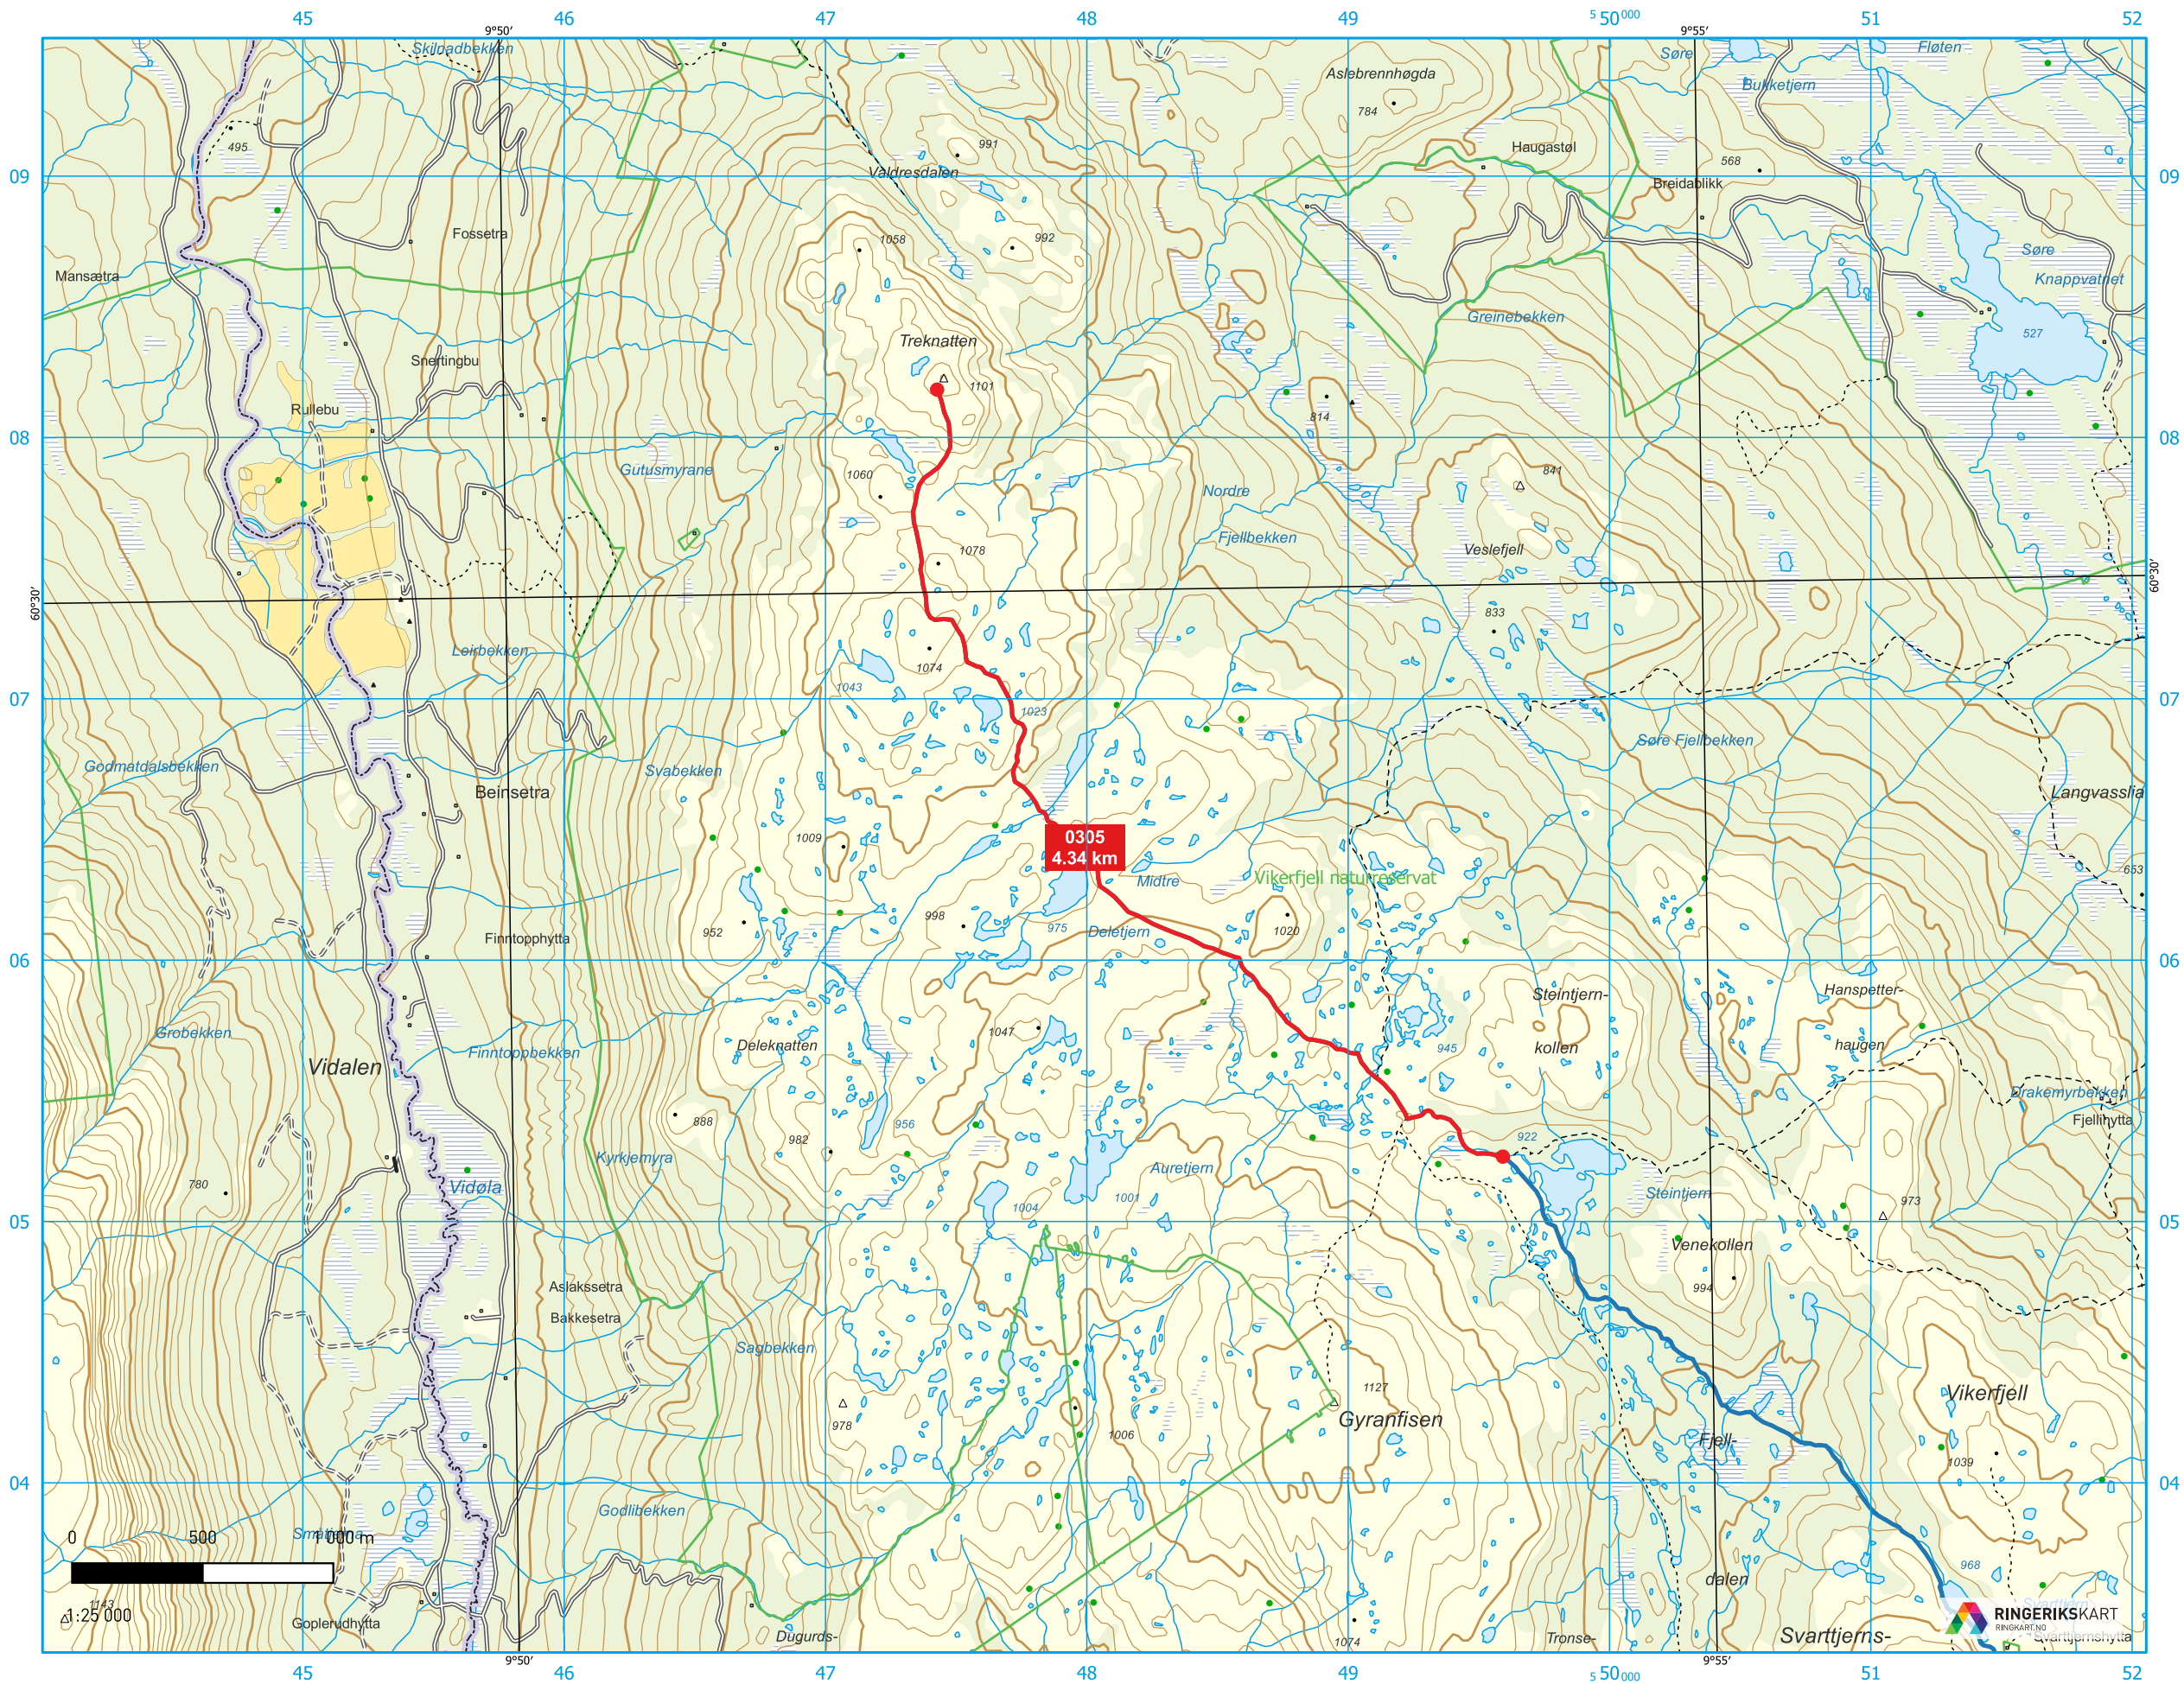

# RUTER 0305 - STEINTJERN - TREKNATTEN

OVERSIKTSKART:

1:500 000

TEGNFORKLARING:

ANSVARLIG/EIER: