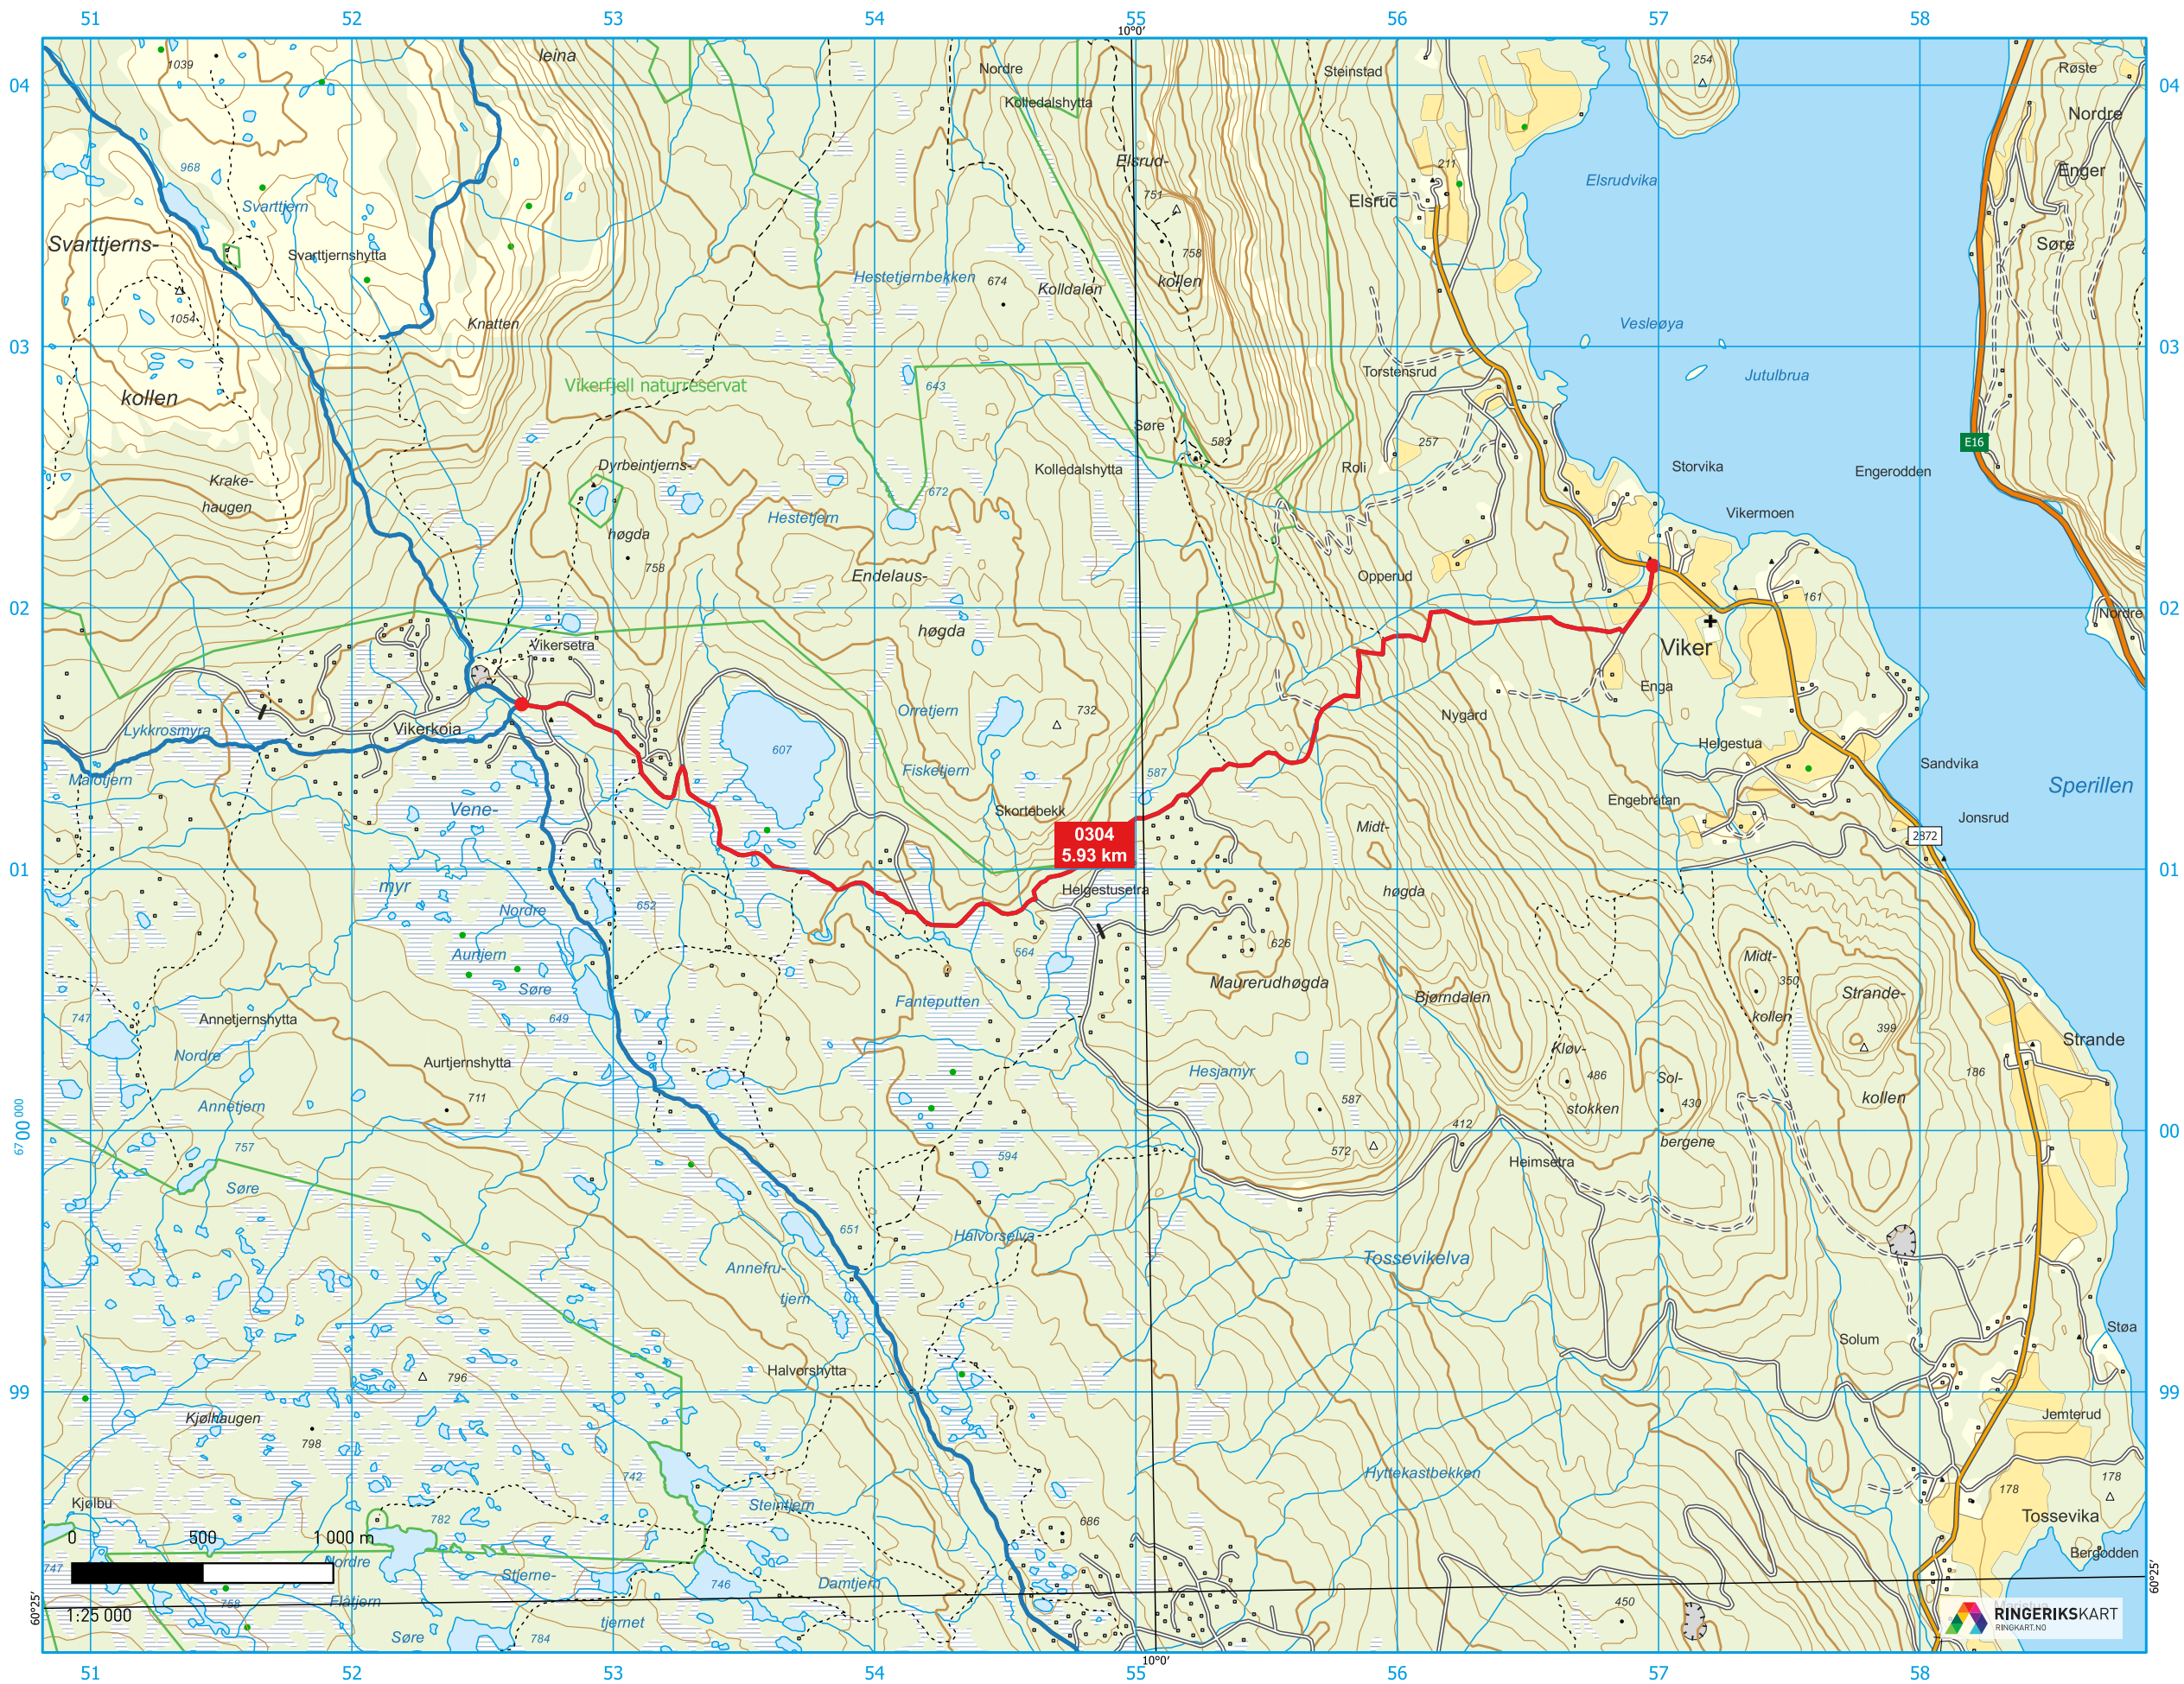

# RUTER 0304 - VIKERMOEN - VIKERKOIA

OVERSIKTSKART:

1:500 000

TEGNFORKLARING:

ANSVARLIG/EIER: