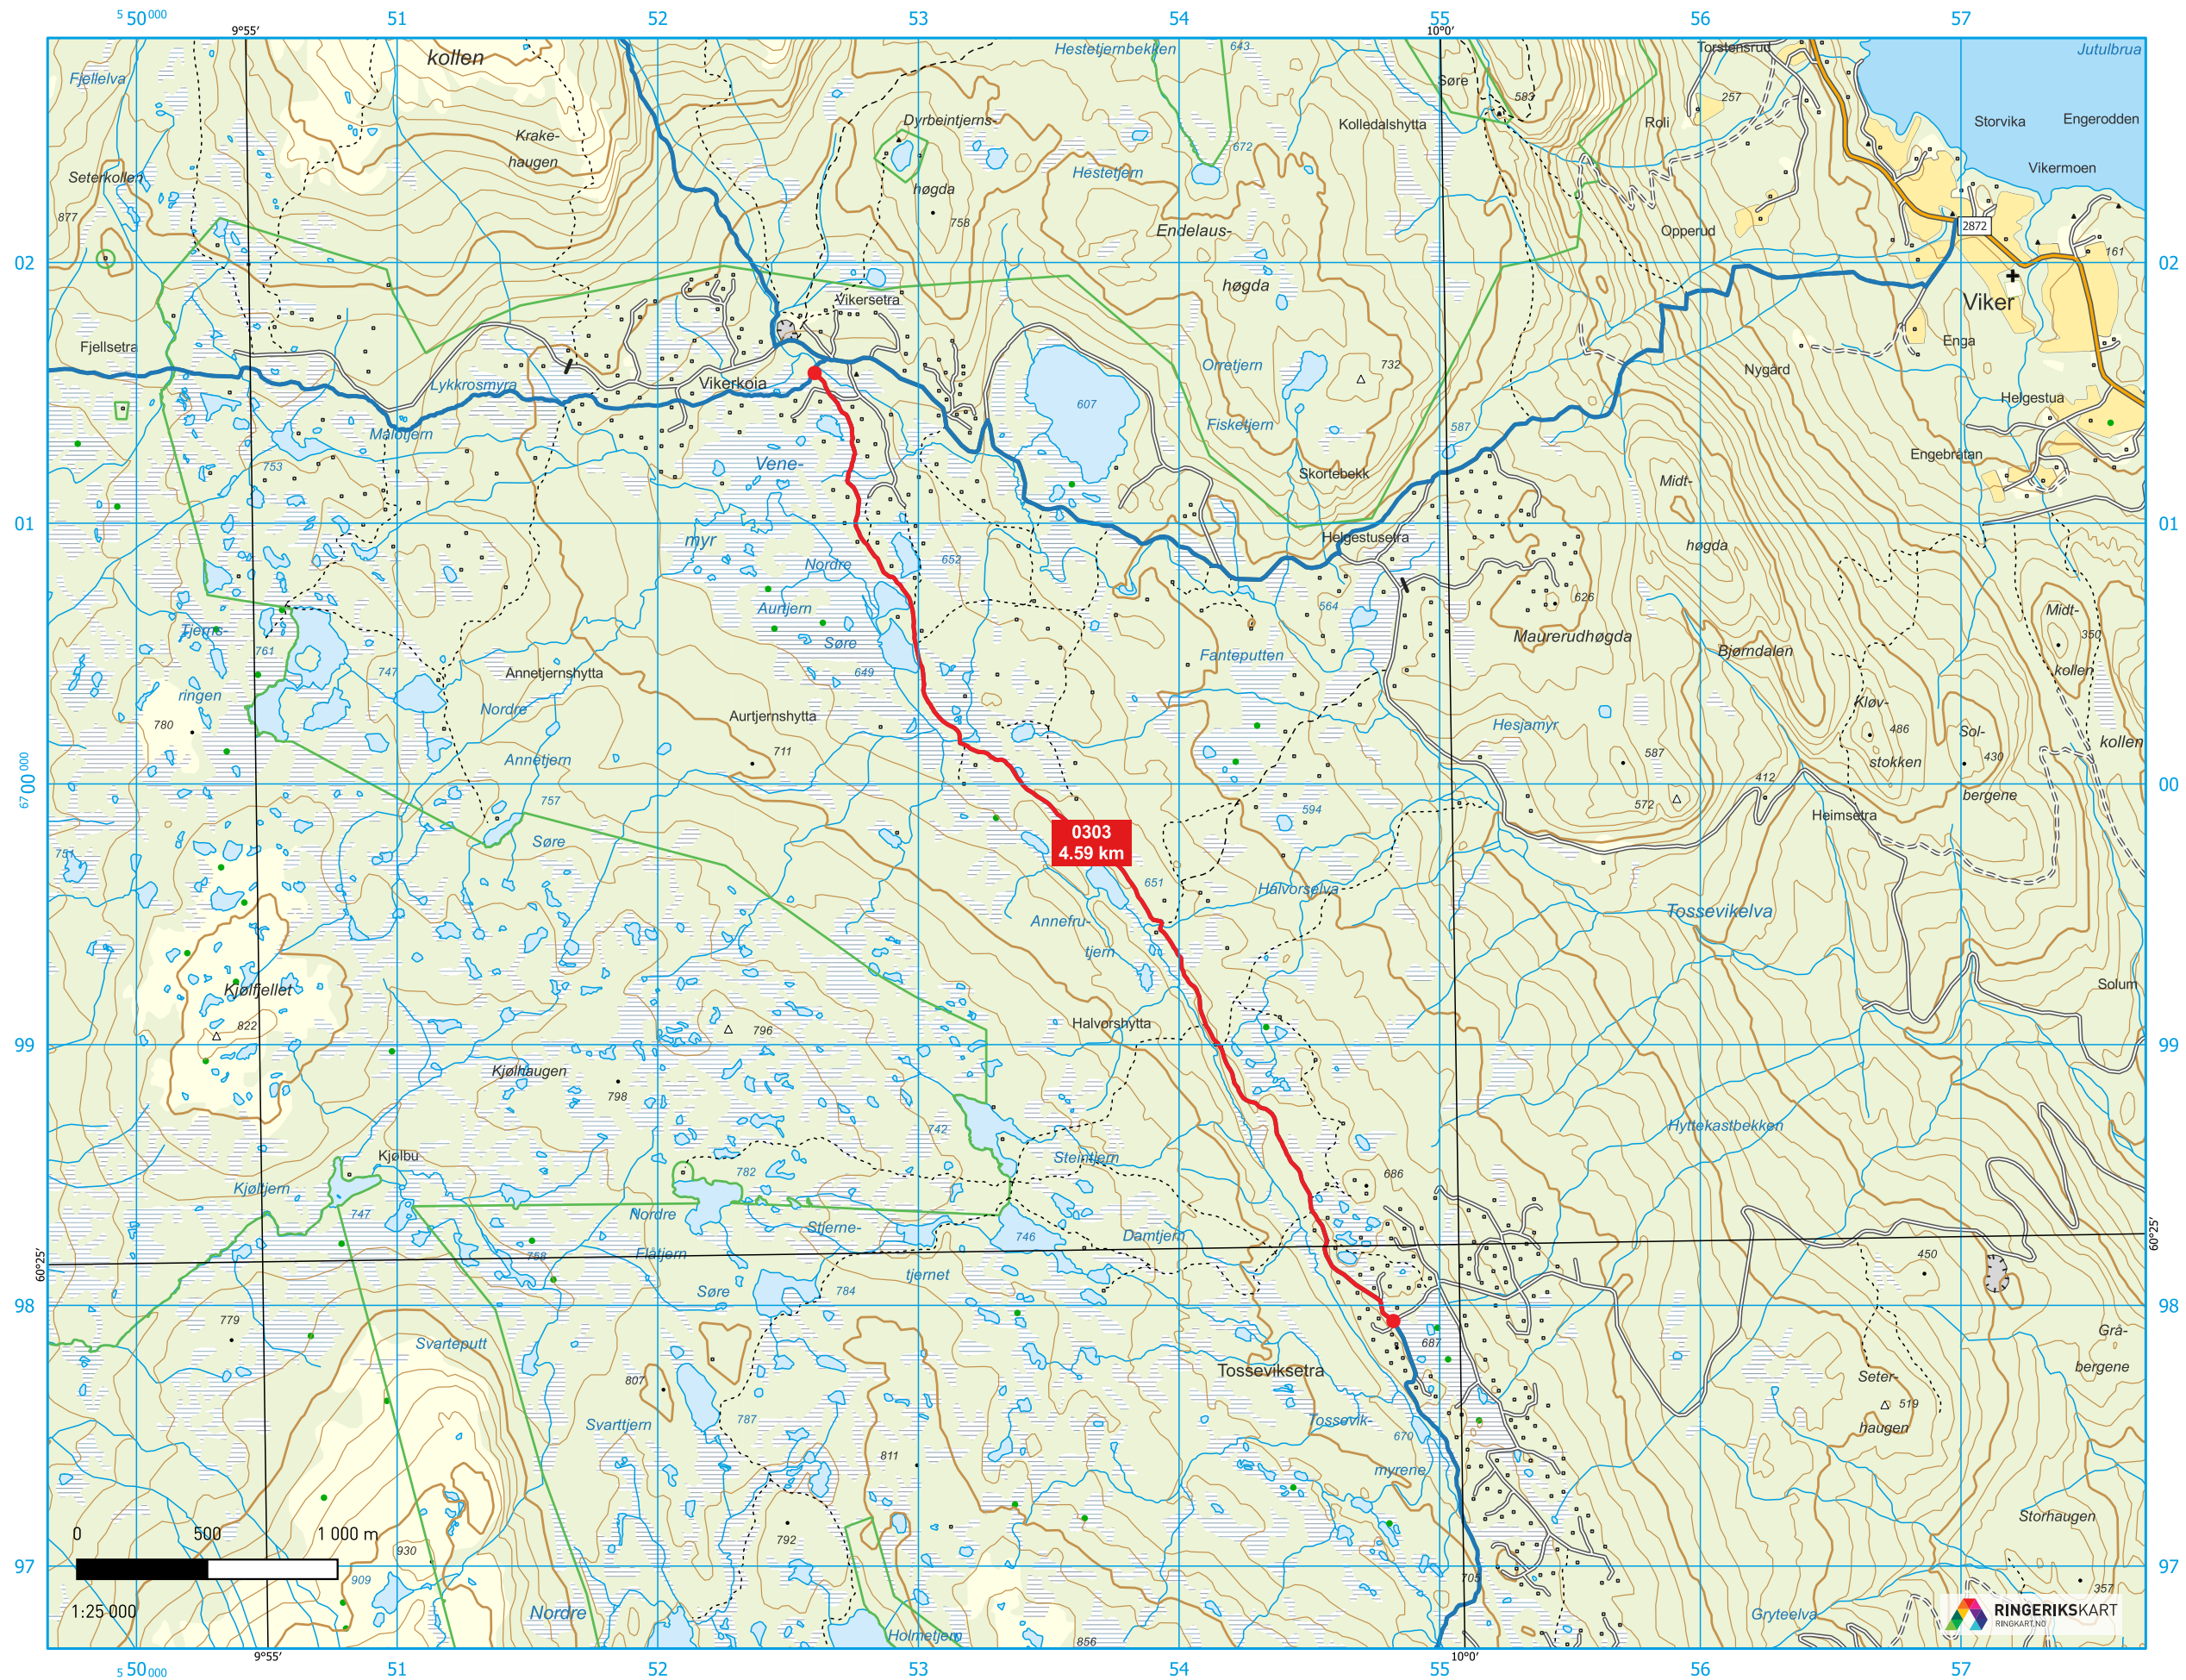

RUTER 0303 - PRUPPELIVEIEN - VIKERKOIA

OVERSIKTSKART:

1:500 000

TEGNFORKLARING:

ANSVARLIG/EIER: