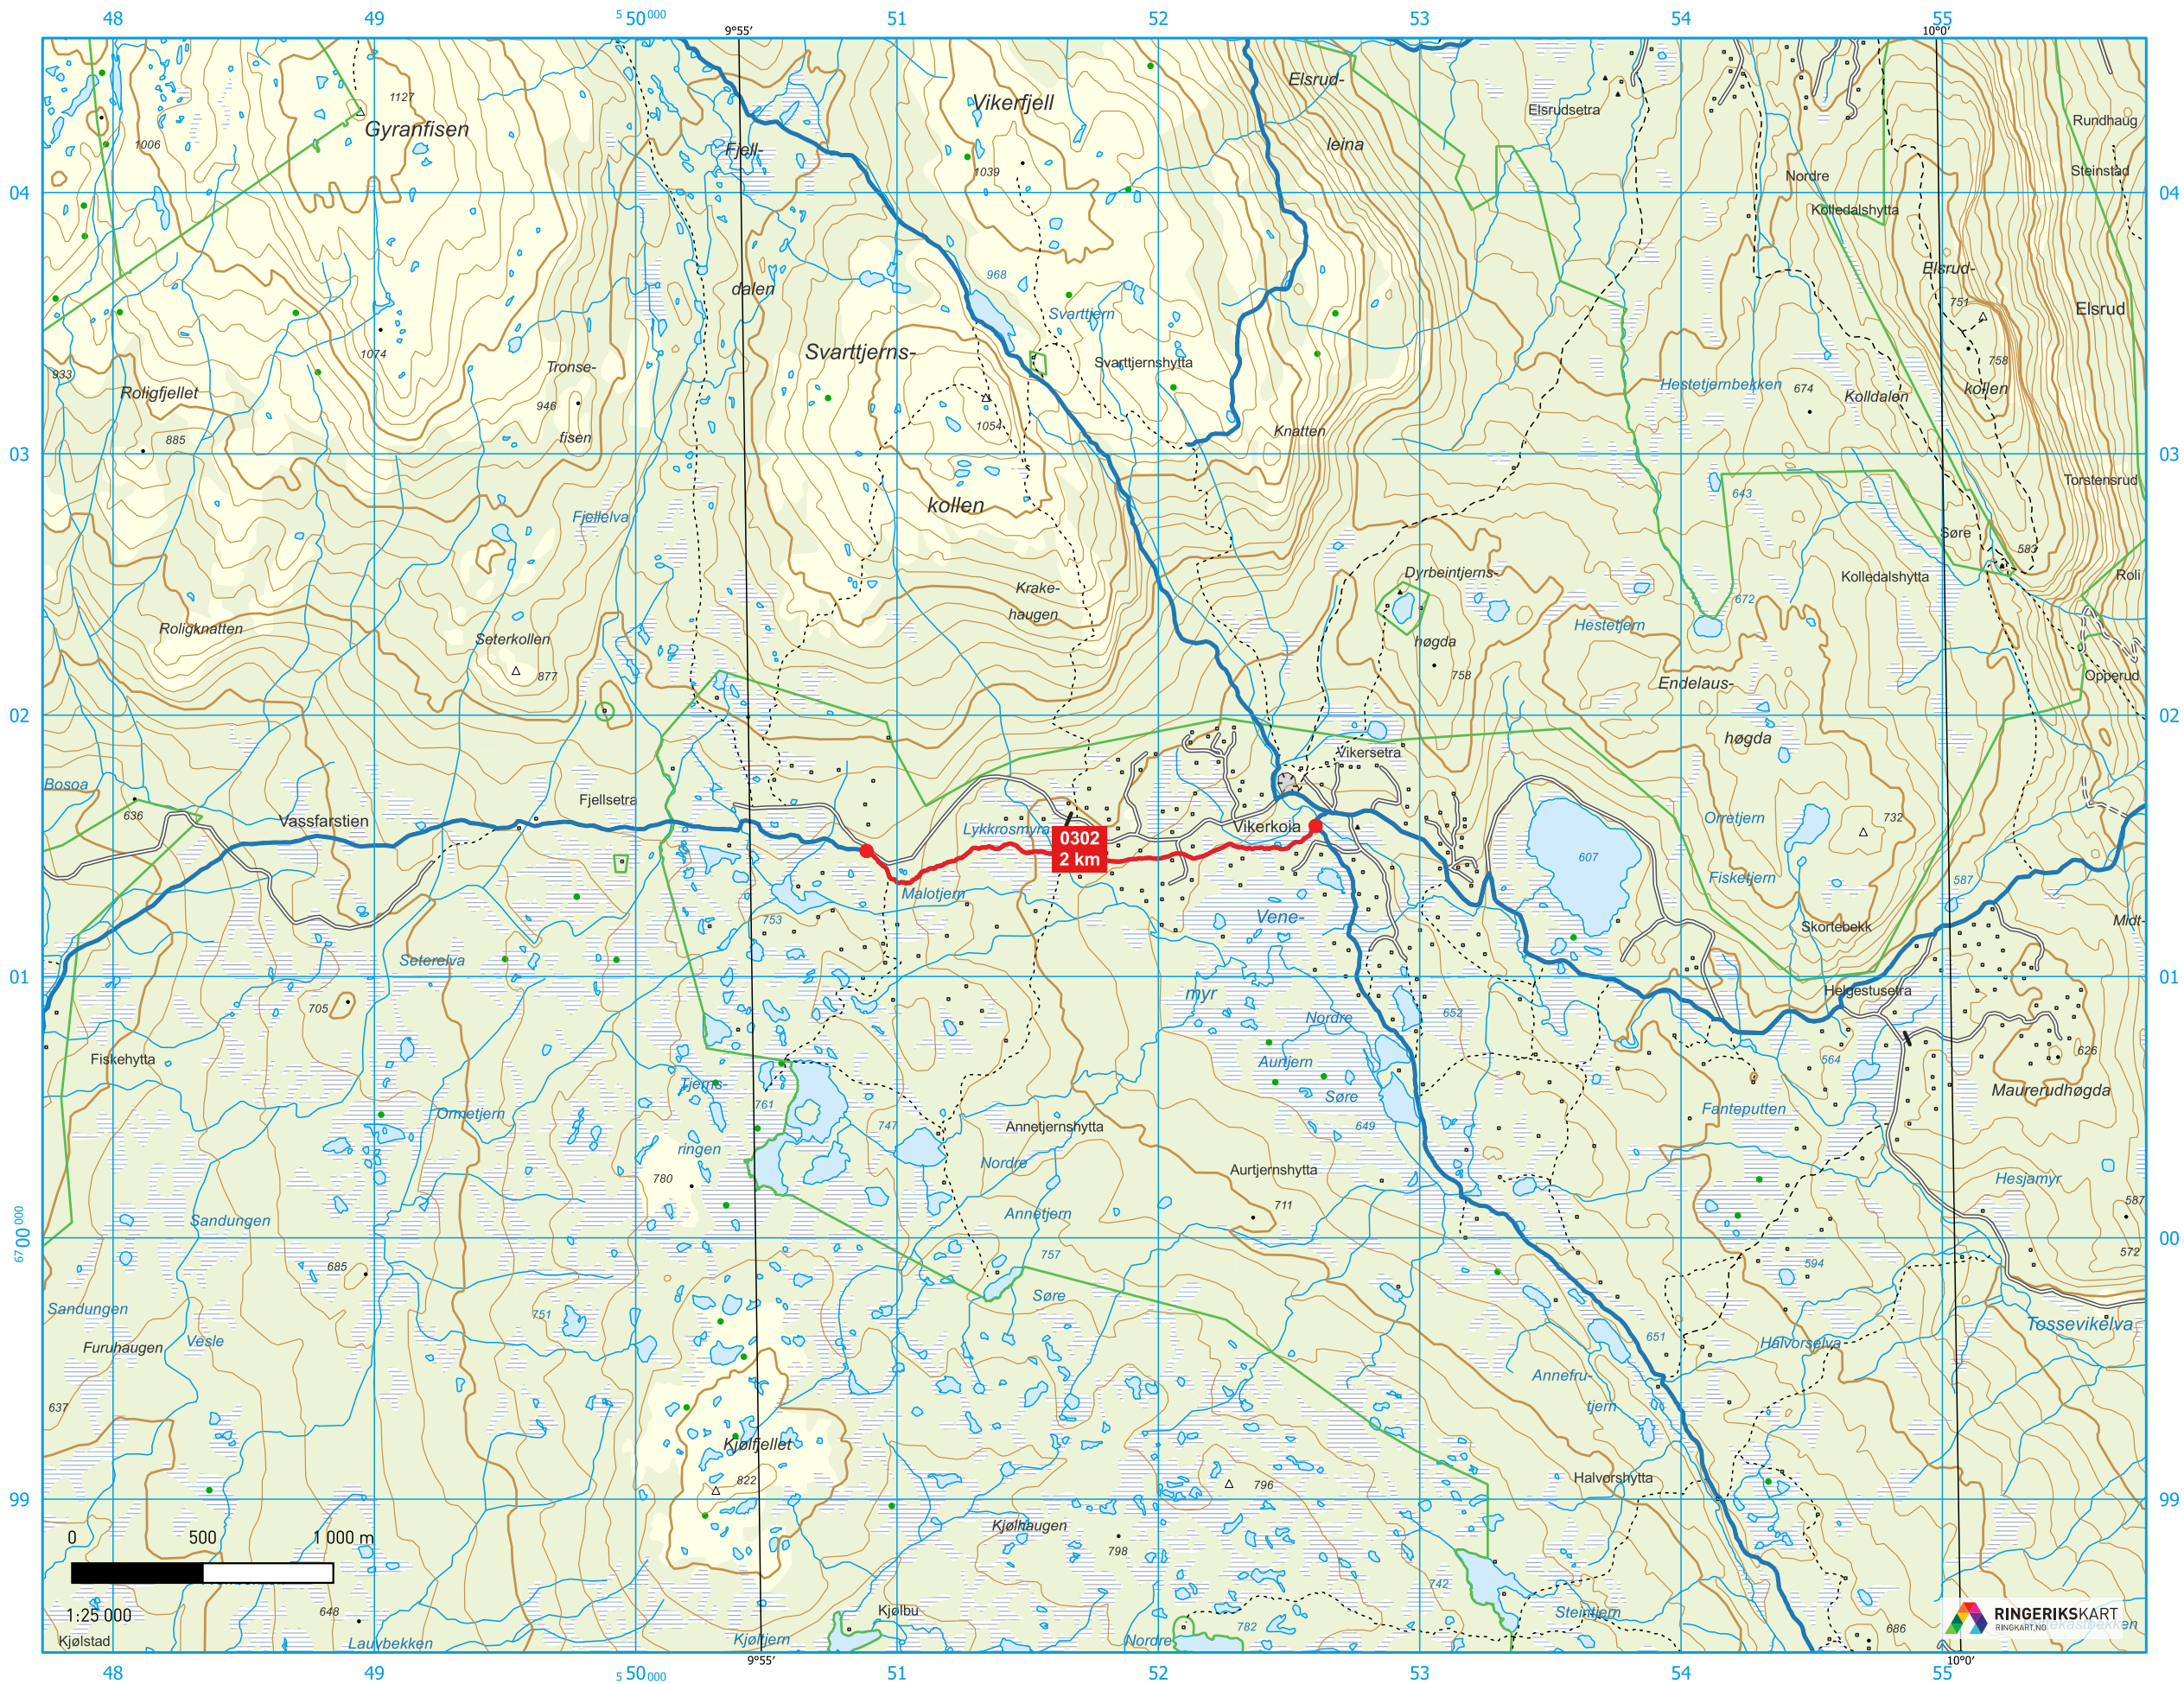

RUTER 0302 - VIKERKOIA - LYKKROSMYRA

OVERSIKTSKART:

1:500 000

TEGNFORKLARING:

ANSVARLIG/EIER: