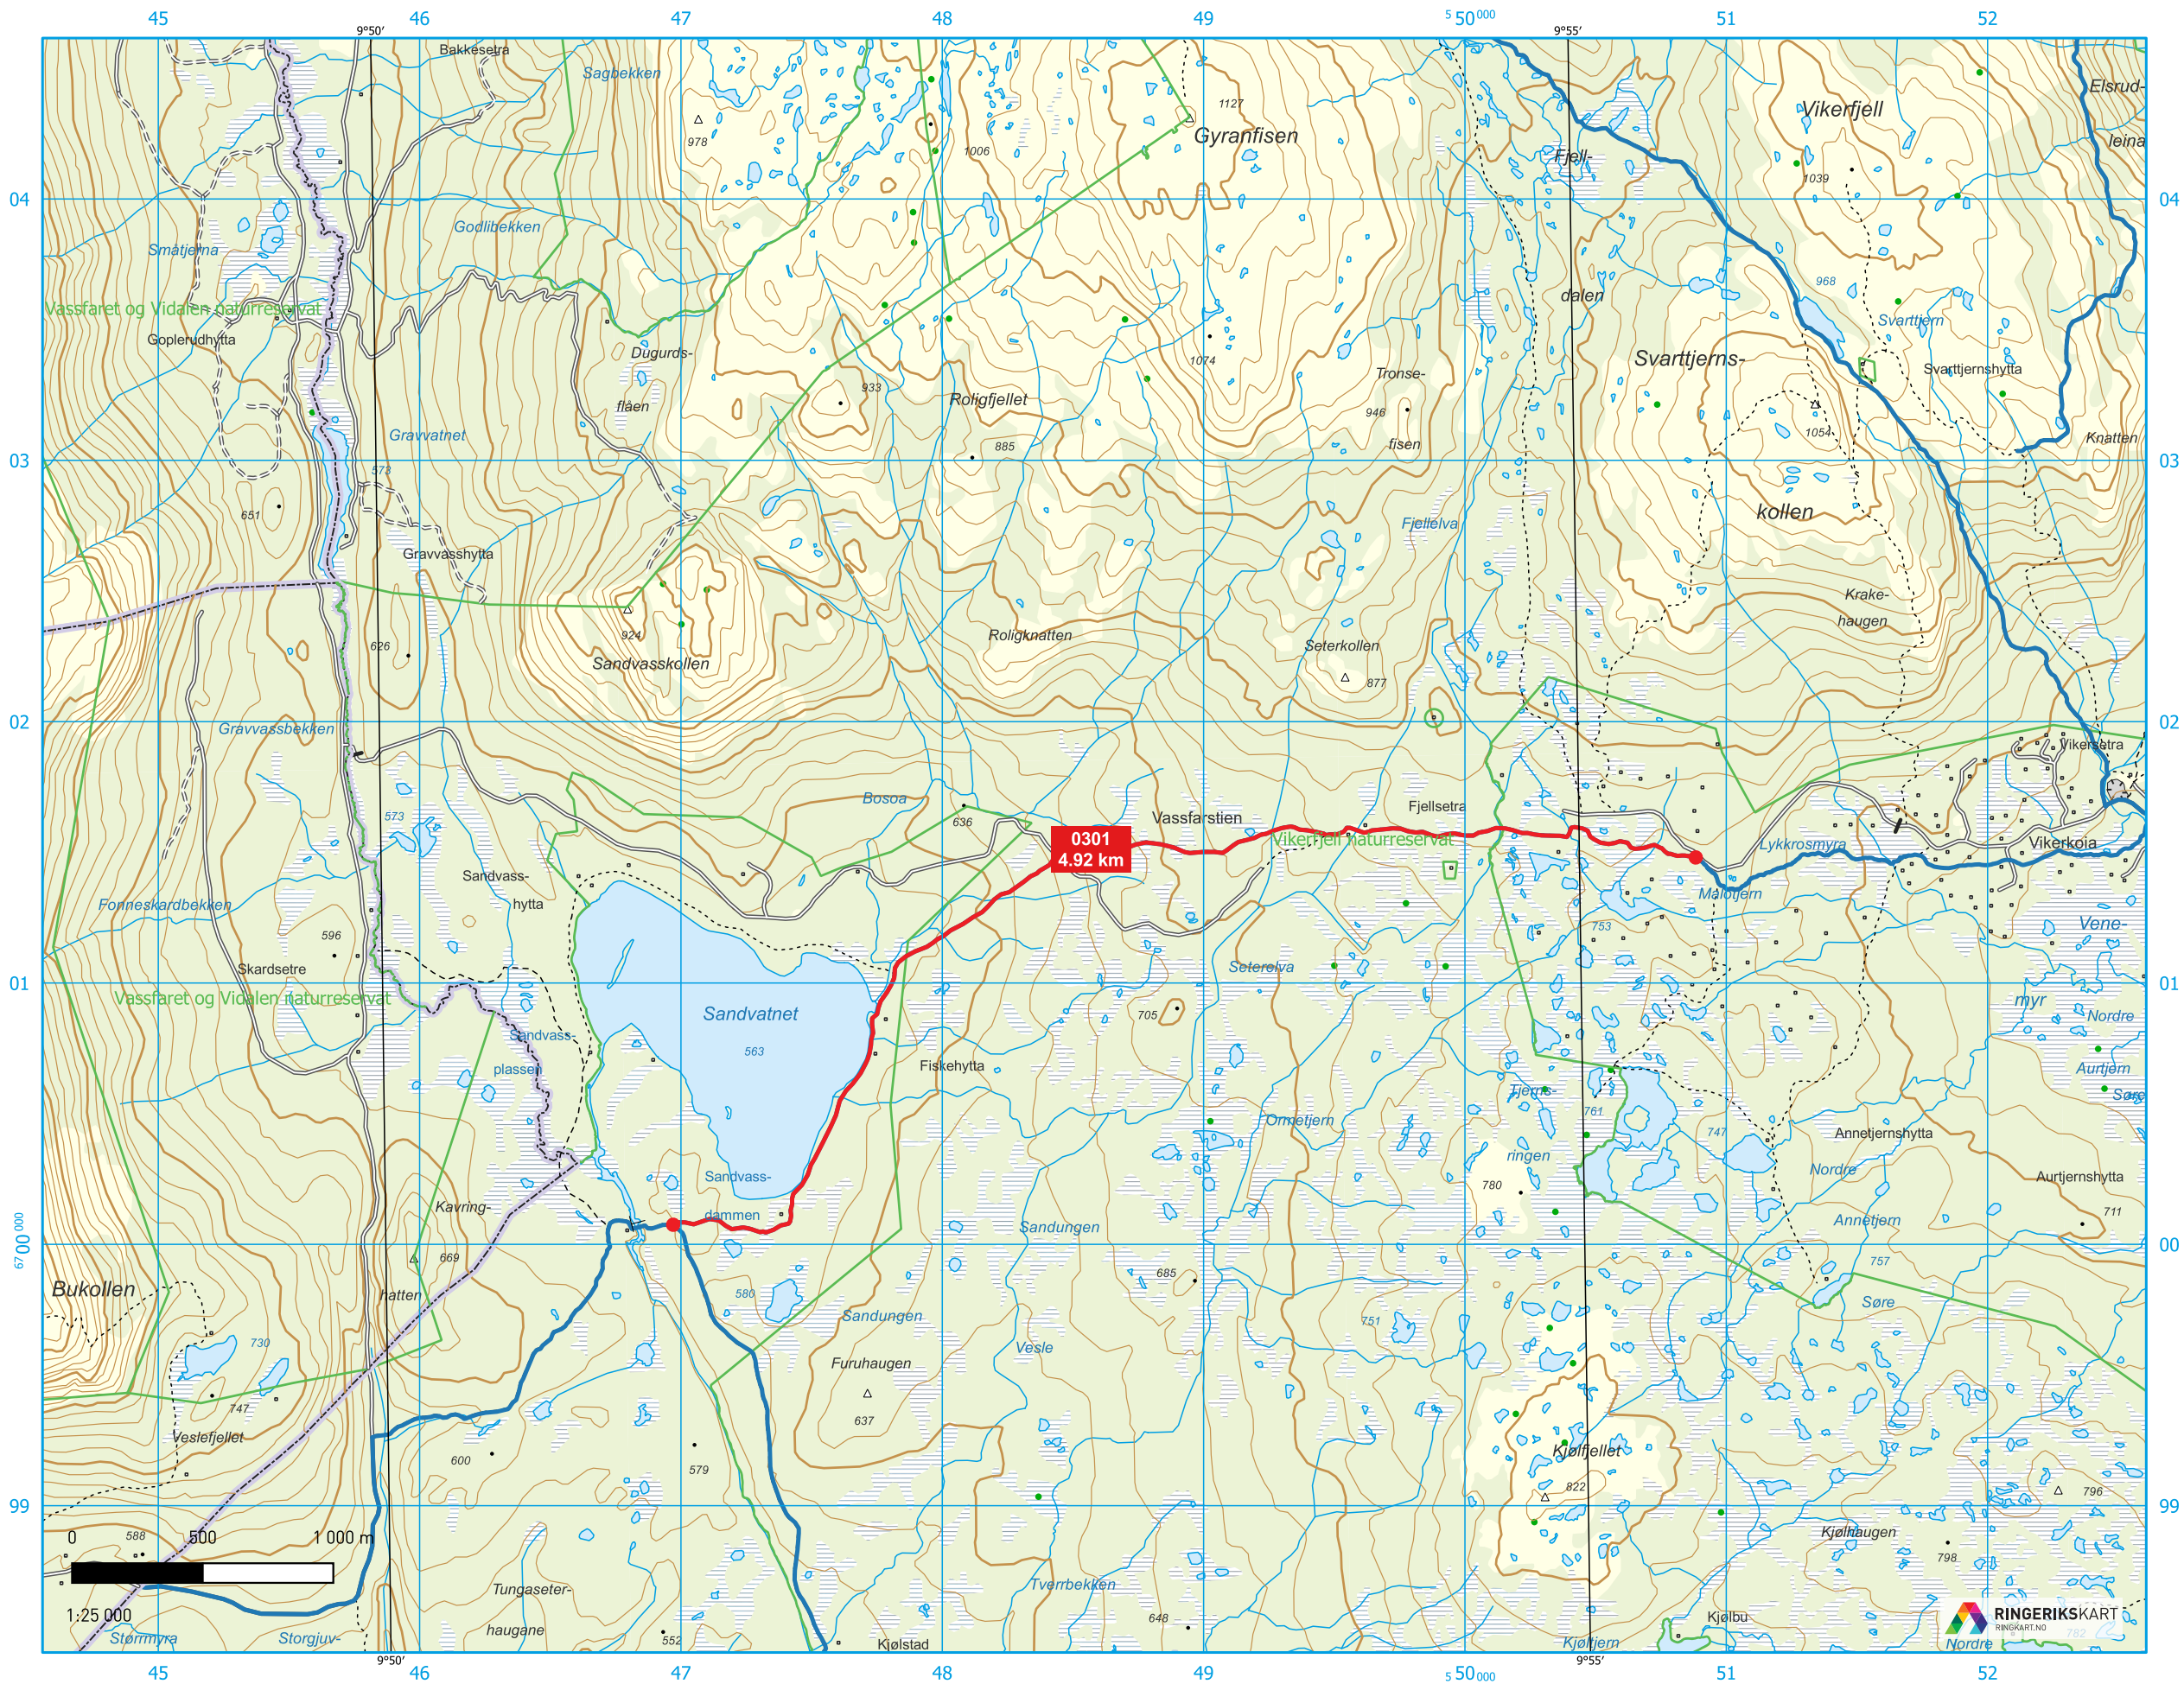

RUTER 0301 - SANDVASSDAMMEN - LYKKROSMYRA

OVERSIKTSKART:

1:500 000

TEGNFORKLARING:

ANSVARLIG/EIER:

DNT Ringerike