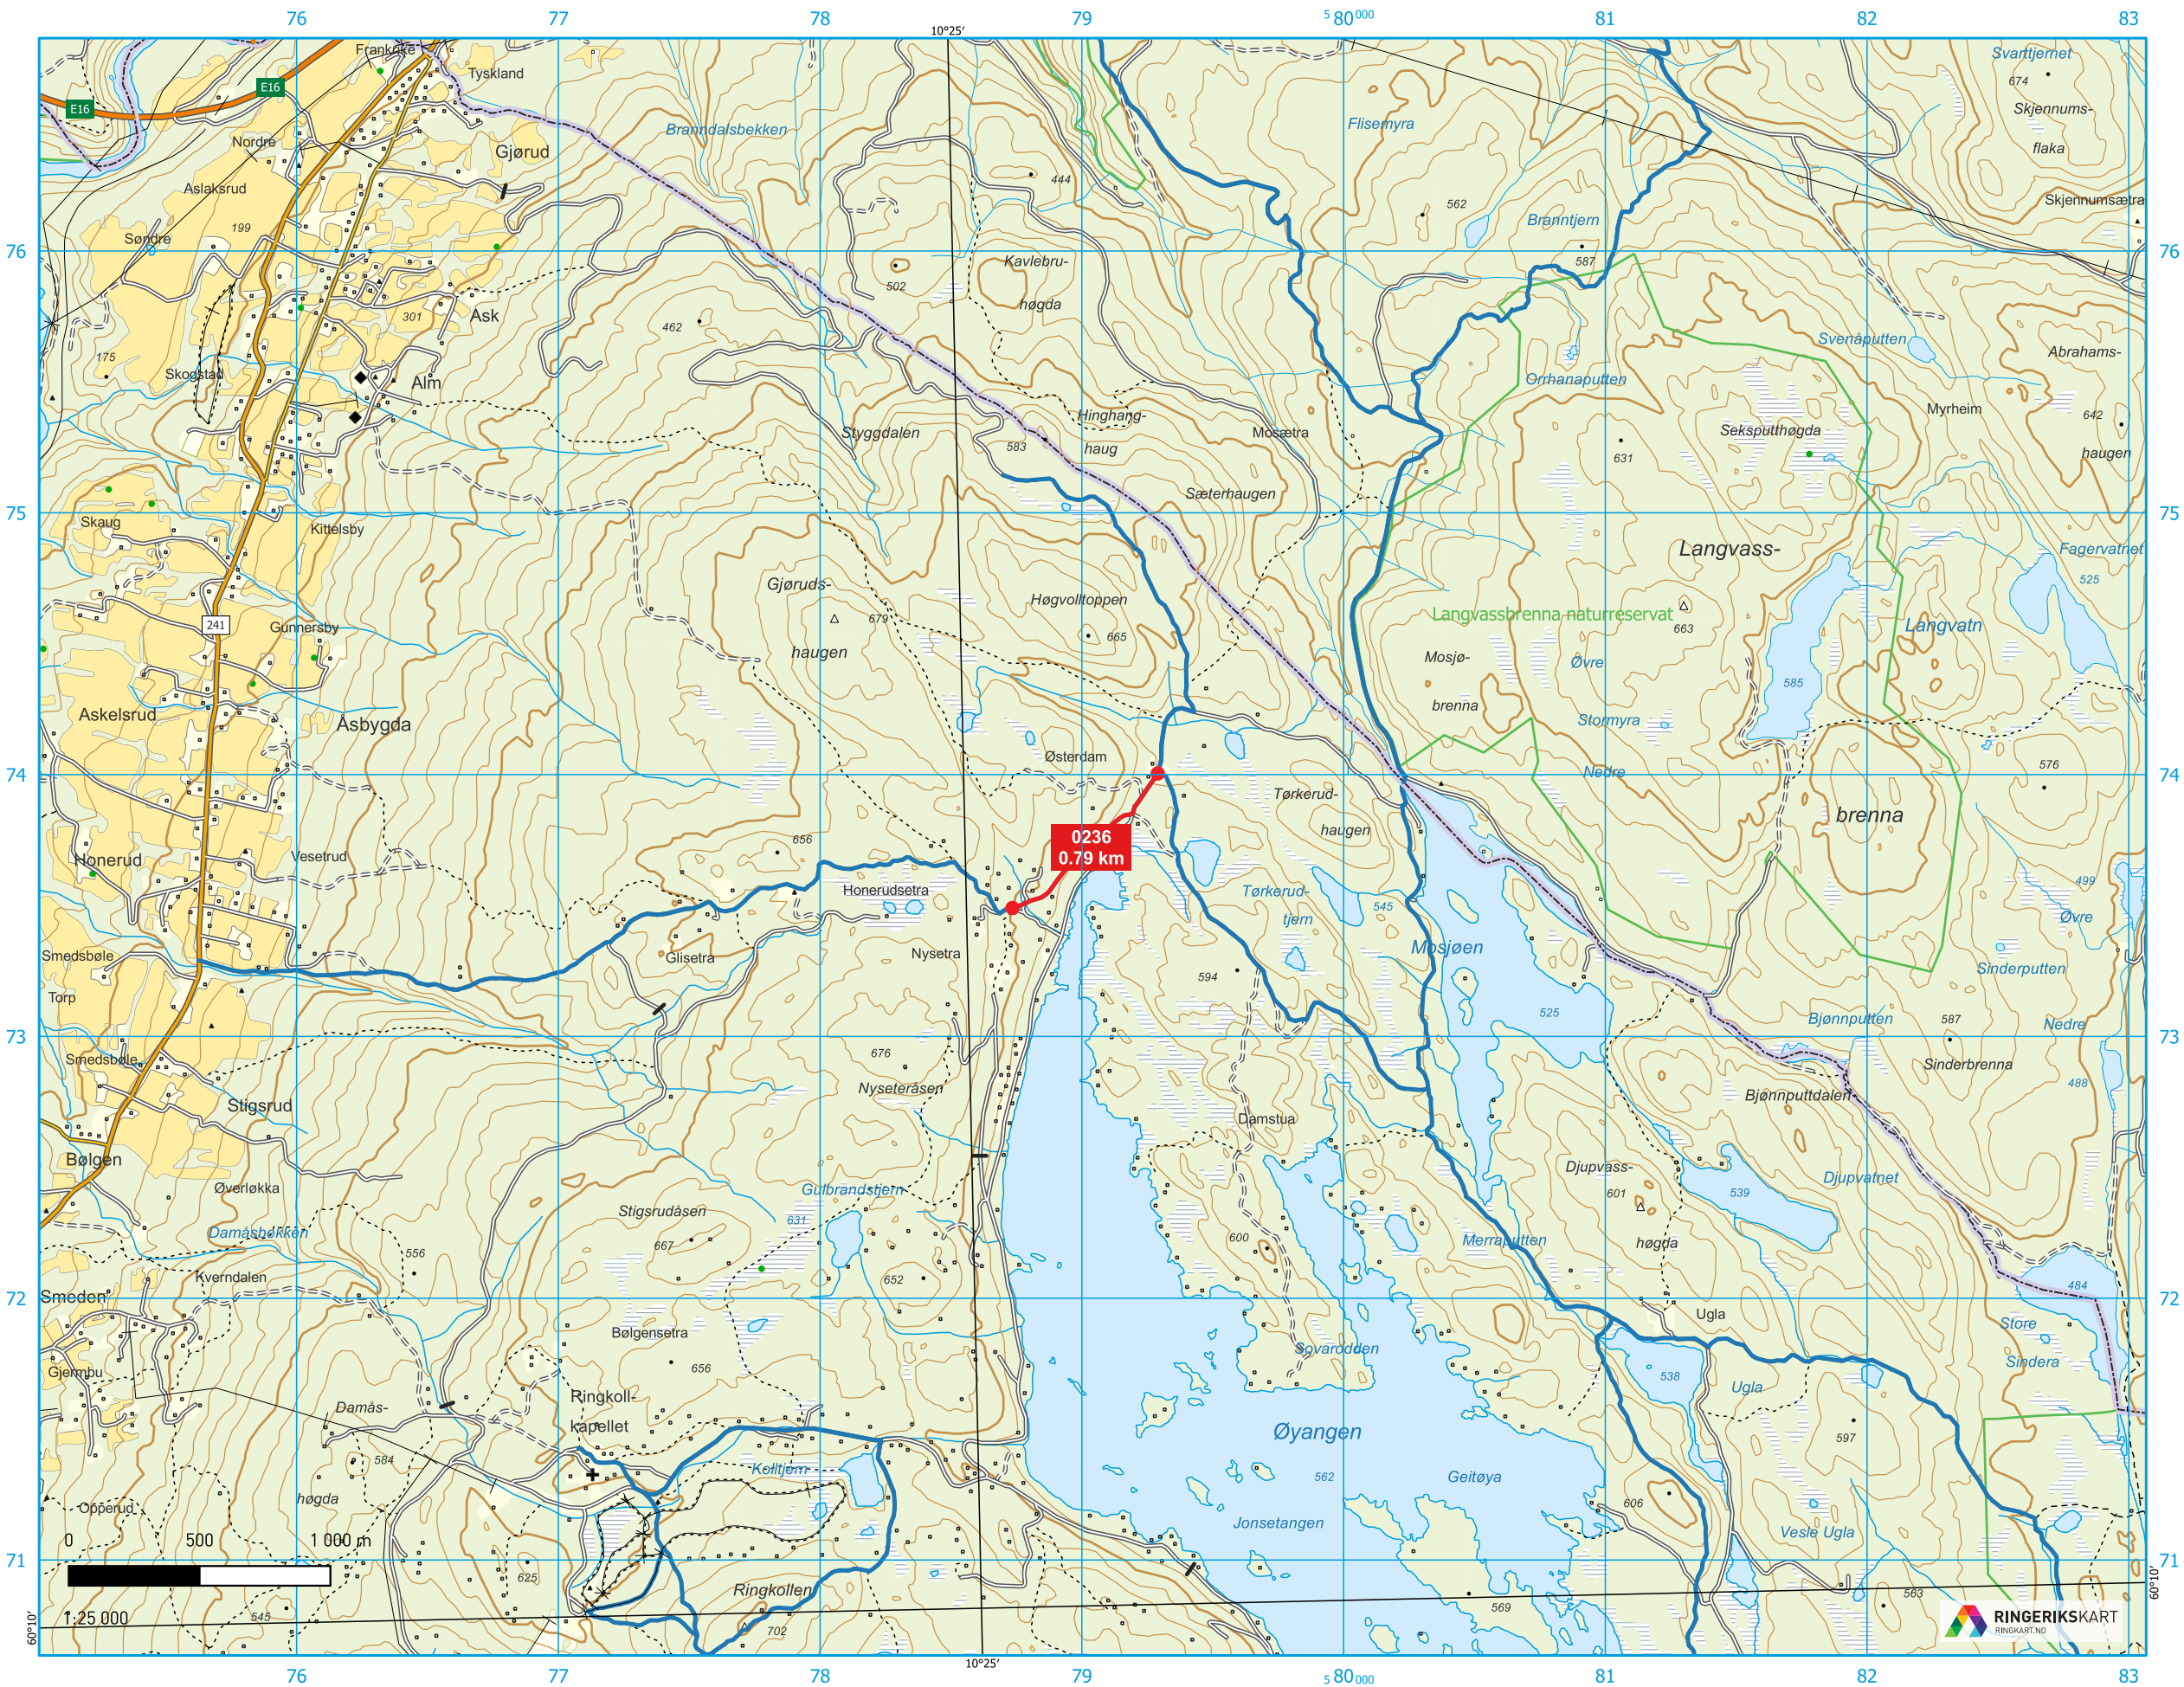

RUTER 0236 - NYSETRA - ØSTERDAMSÆTRA

OVERSIKTSKART:

1:500 000

TEGNFORKLARING:

ANSVARLIG/EIER: