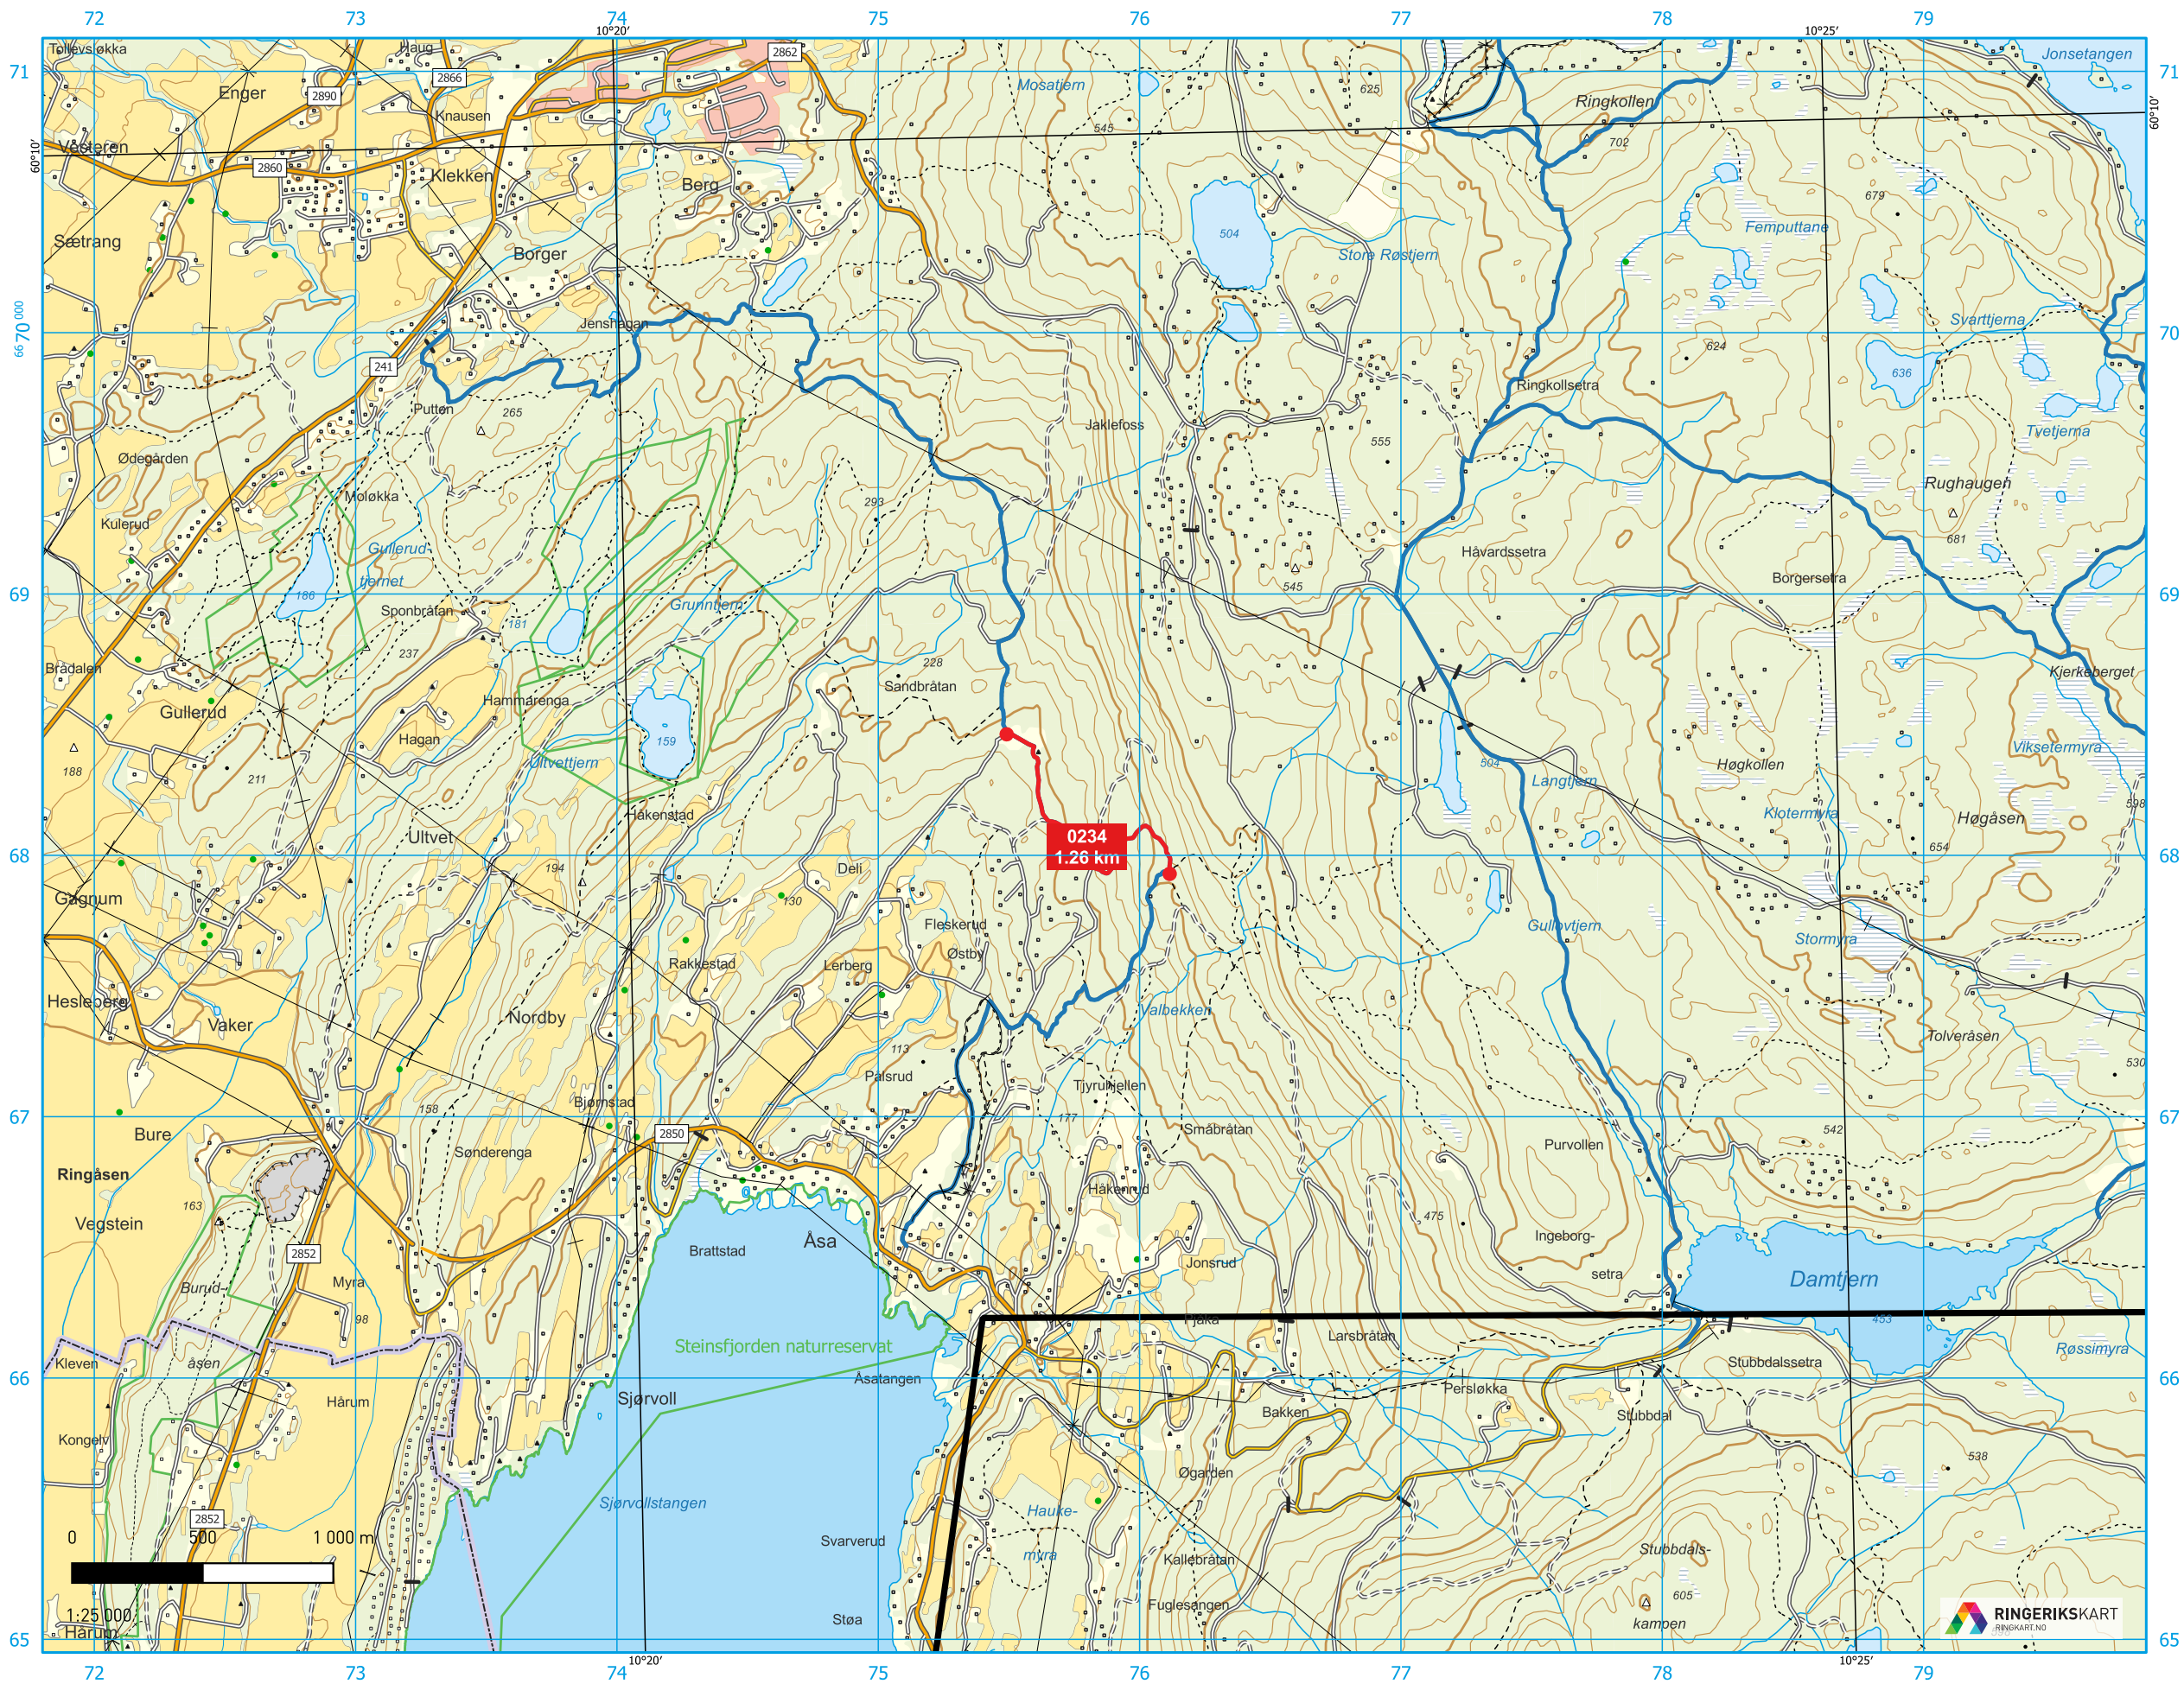

# RUTER 0234 - FLESKERUD - TIURTOPPEN

OVERSIKTSKART:

1:500 000

TEGNFORKLARING:

ANSVARLIG/EIER: