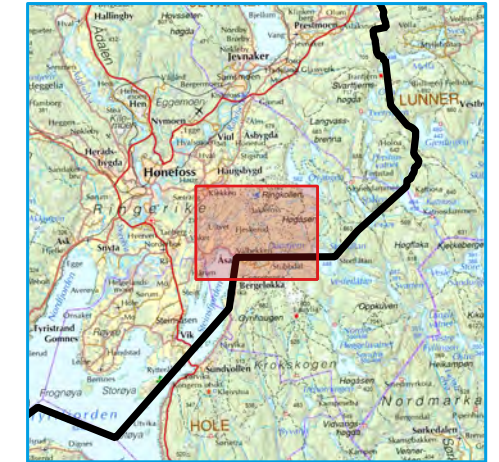

# RUTER 0233 - TIURTOPPEN - LANGTJERN

OVERSIKTSKART:

1:500 000

TEGNFORKLARING:

ANSVARLIG/EIER: