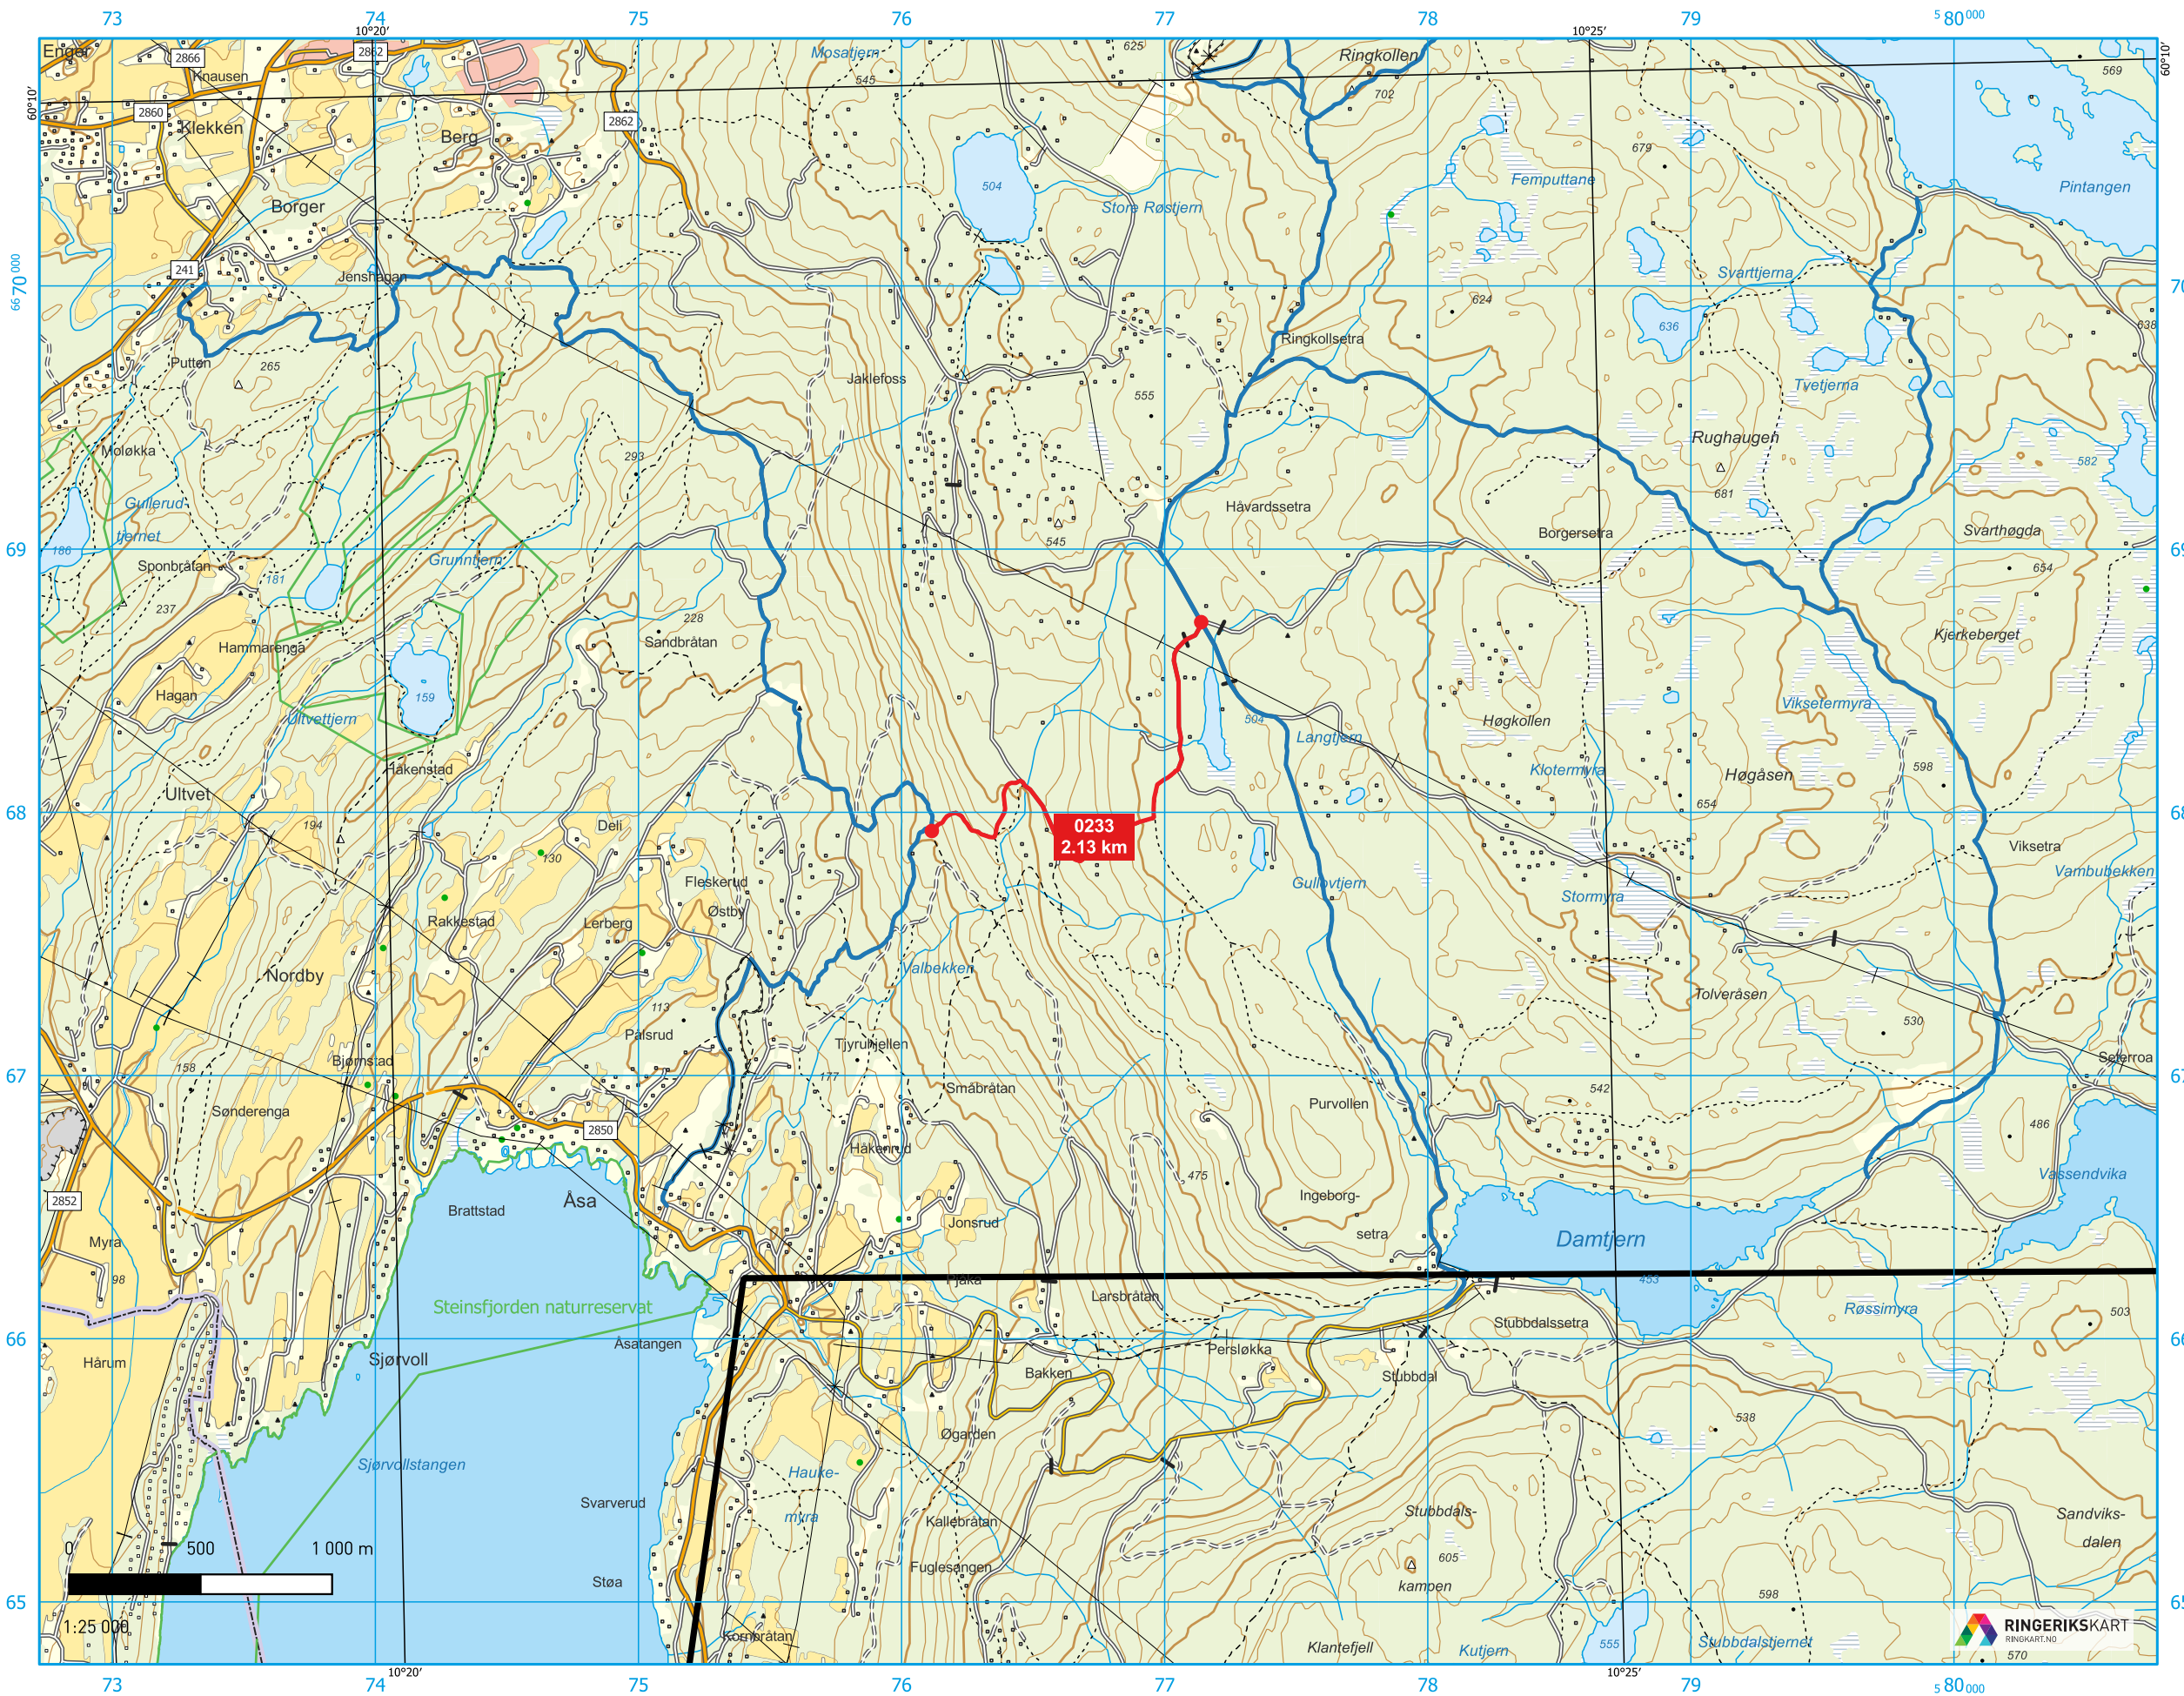

# RUTER 0233 - TIURTOPPEN - LANGTJERN

OVERSIKTSKART:

1:500 000

TEGNFORKLARING:

ANSVARLIG/EIER: