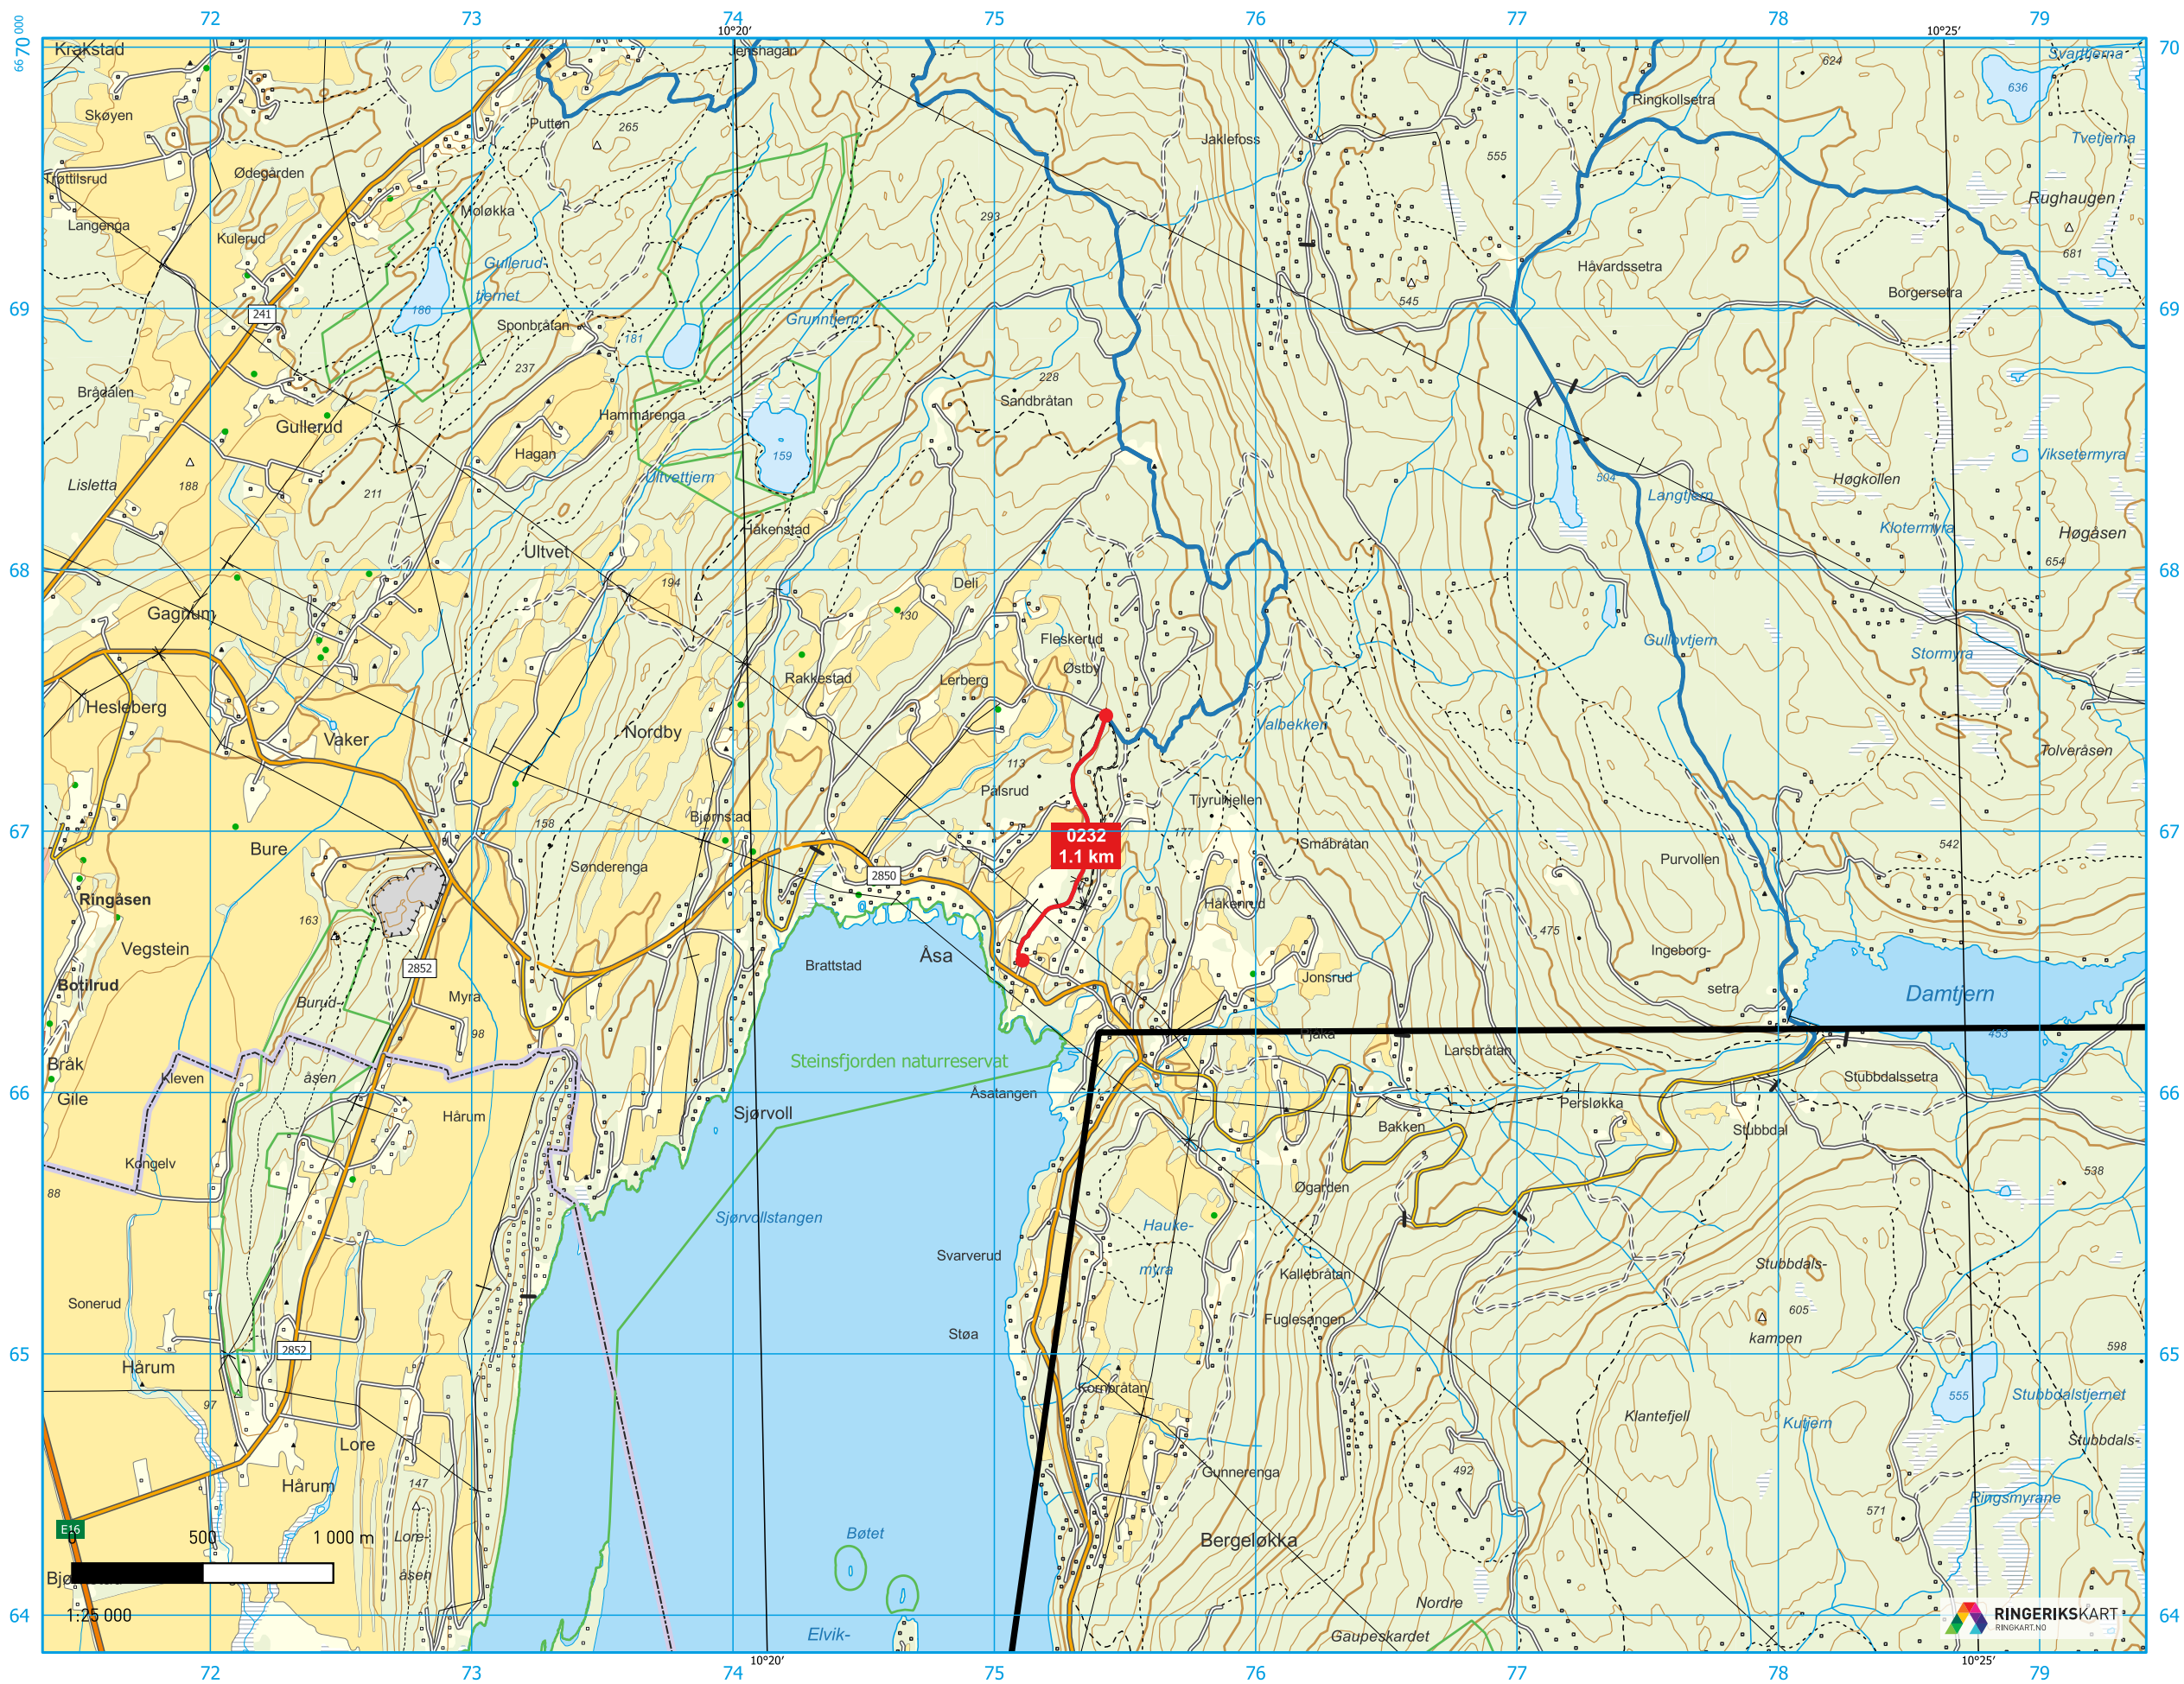

RUTER 0232 - ØSTBYVEIEN - VEGÅRD

OVERSIKTSKART:

1:500 000

TEGNFORKLARING:

ANSVARLIG/EIER:

DNT Ringerike