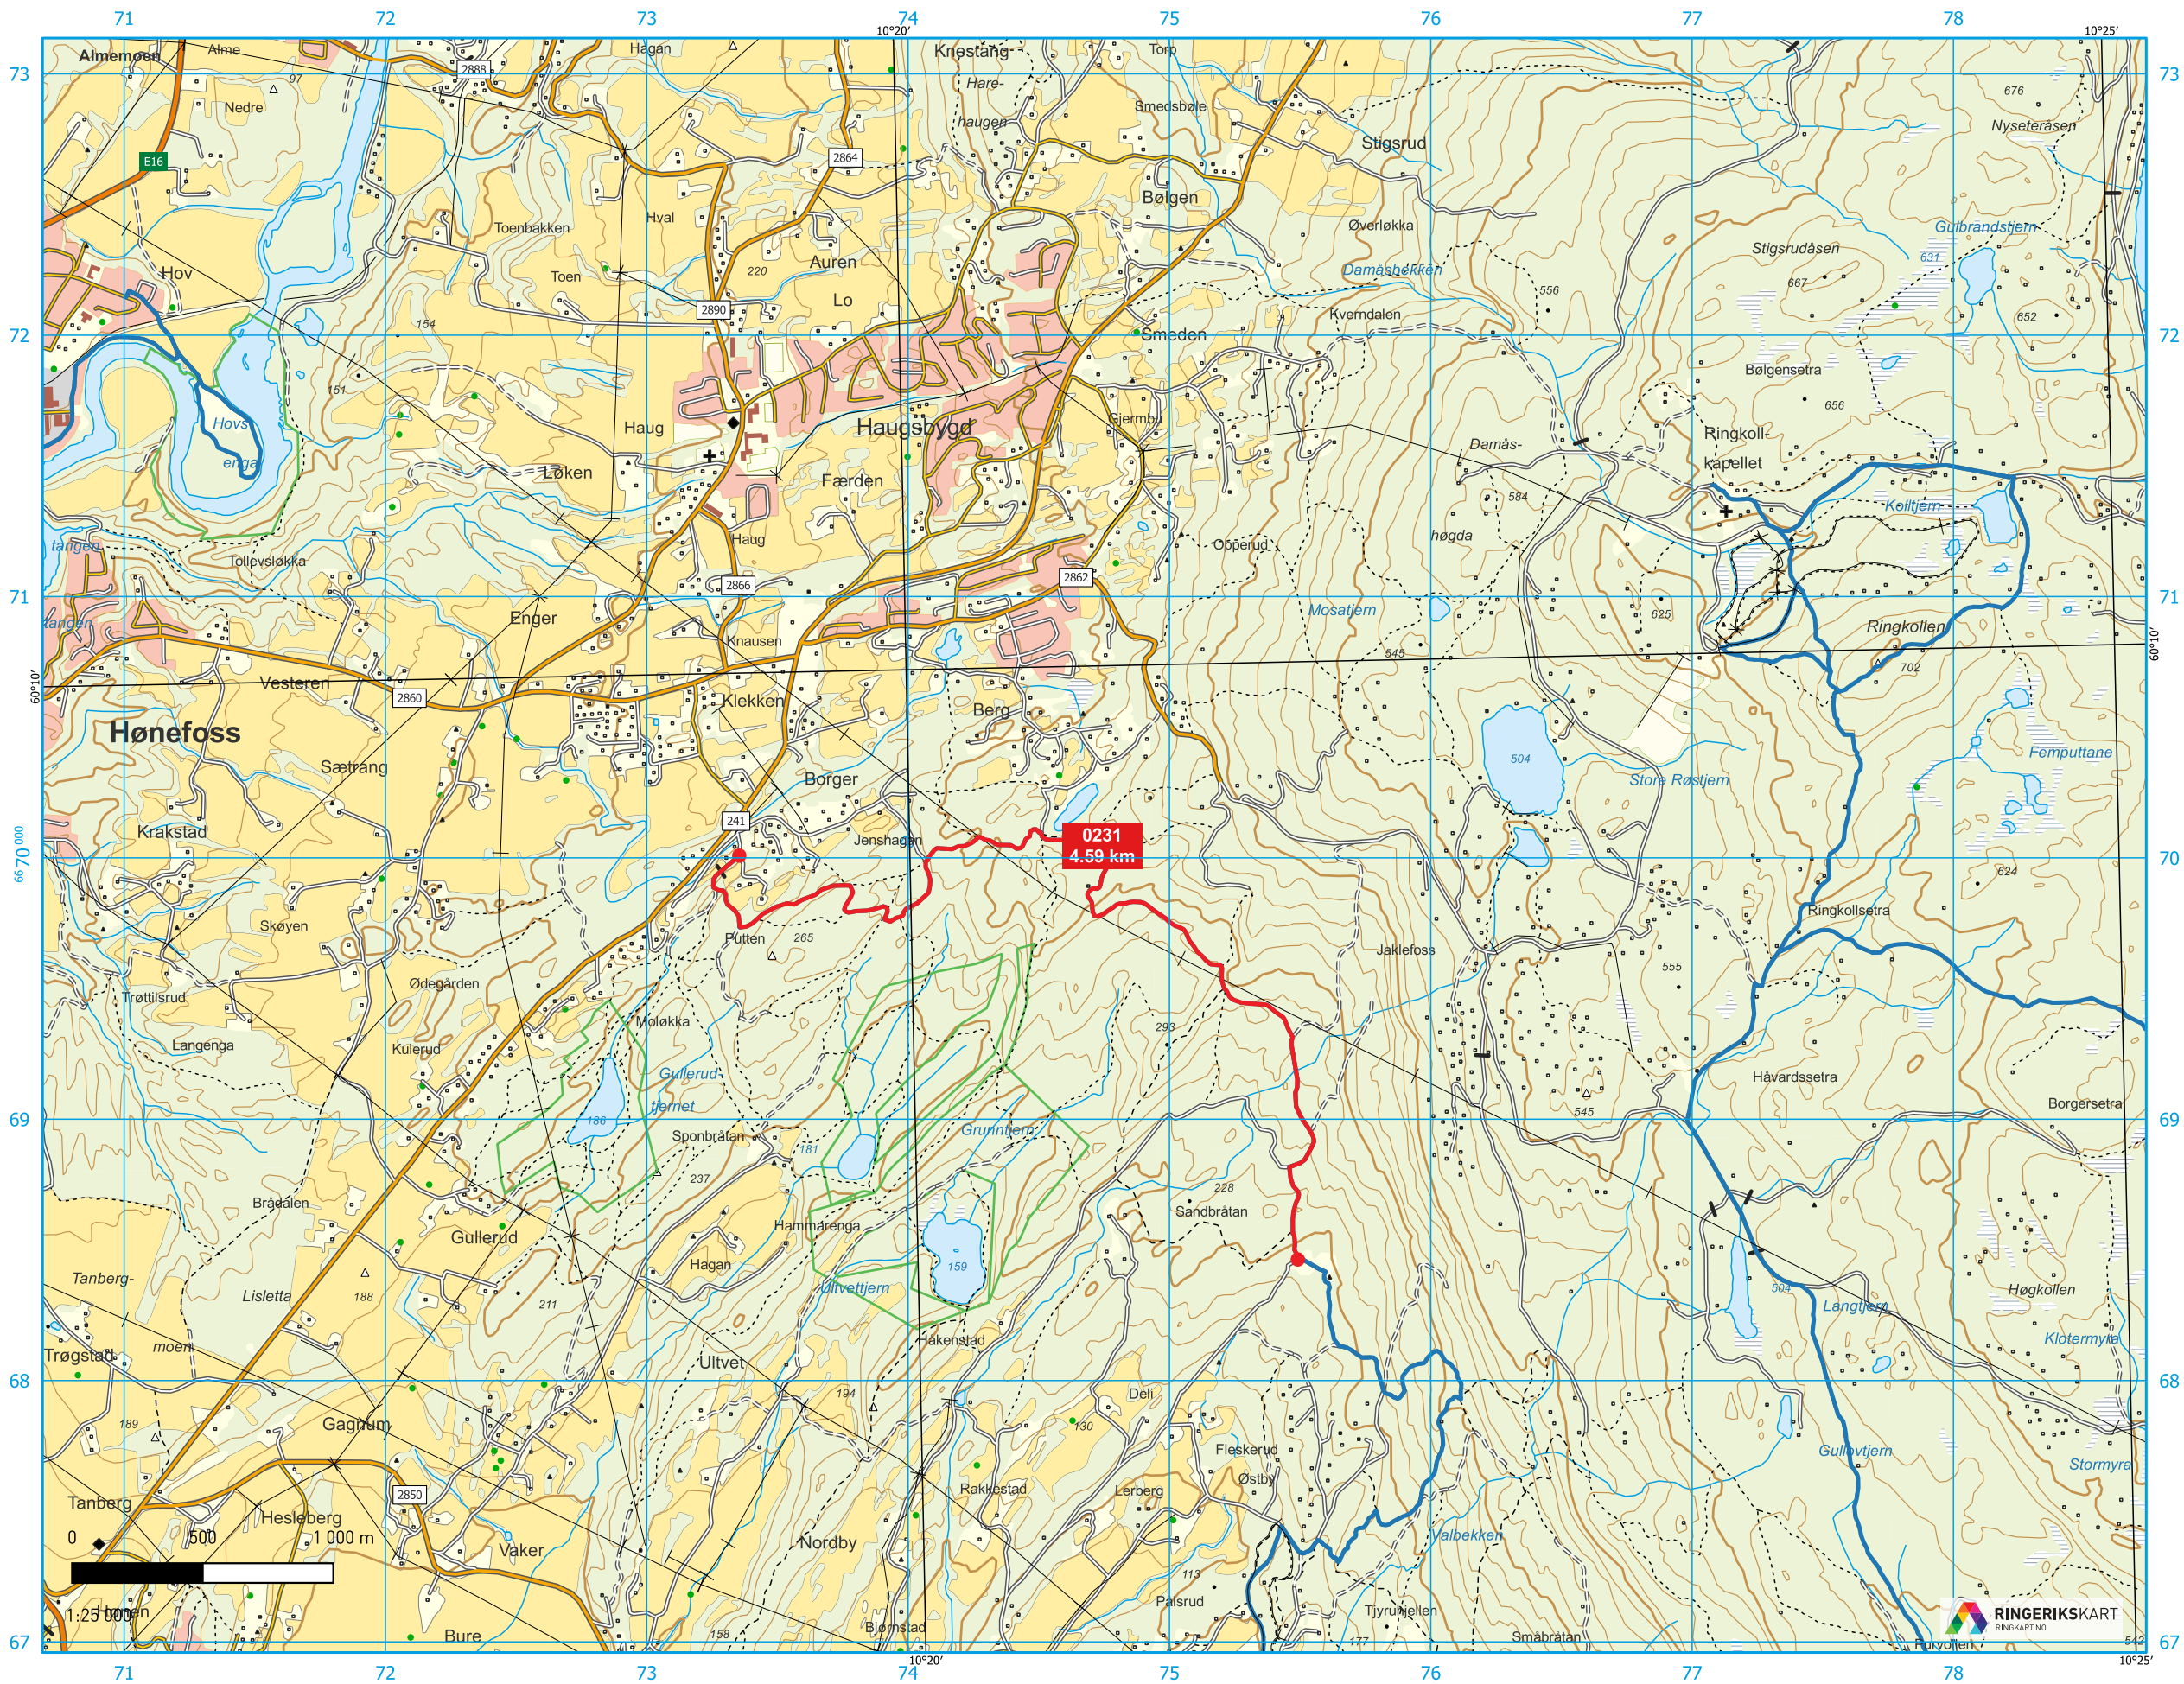

RUTER 0231 - BORGERGRENDA - FLESKERUD

OVERSIKTSKART:

1:500 000

TEGNFORKLARING:

ANSVARLIG/EIER: