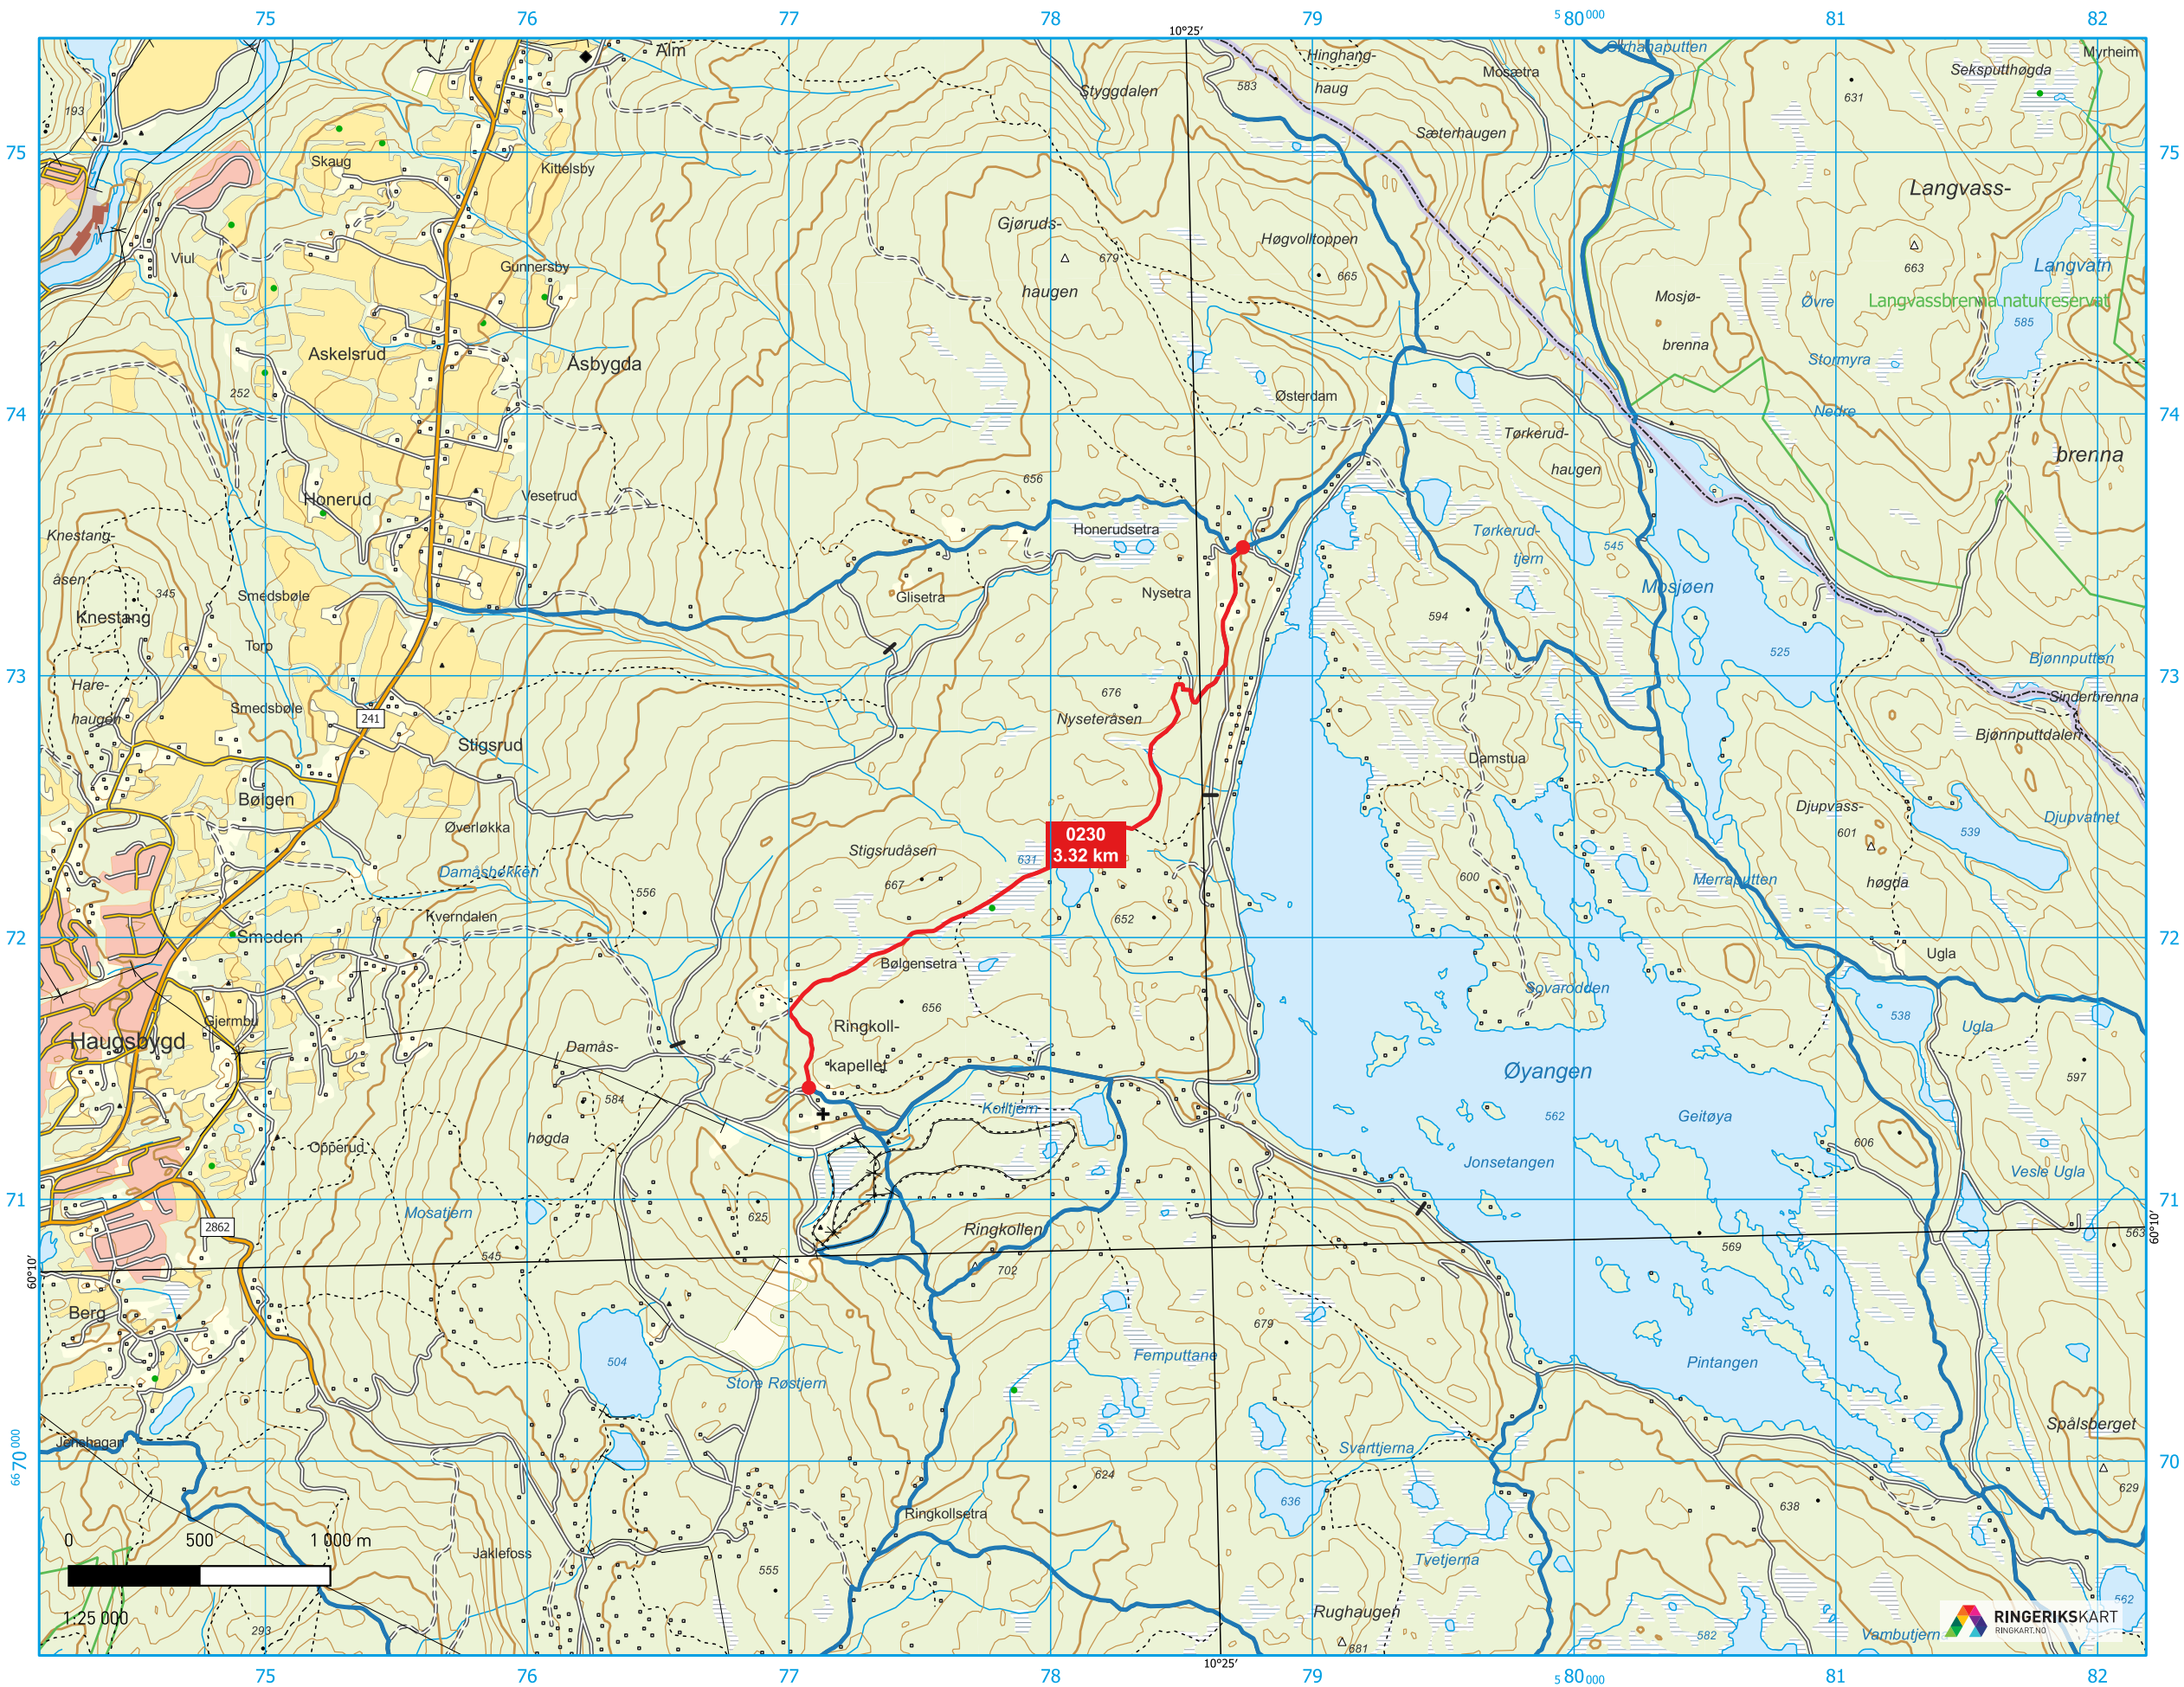

RUTER 0230 - RINGKOLLKAPELLET - NYSETRA

OVERSIKTSKART:

1:500 000

TEGNFORKLARING:

ANSVARLIG/EIER: