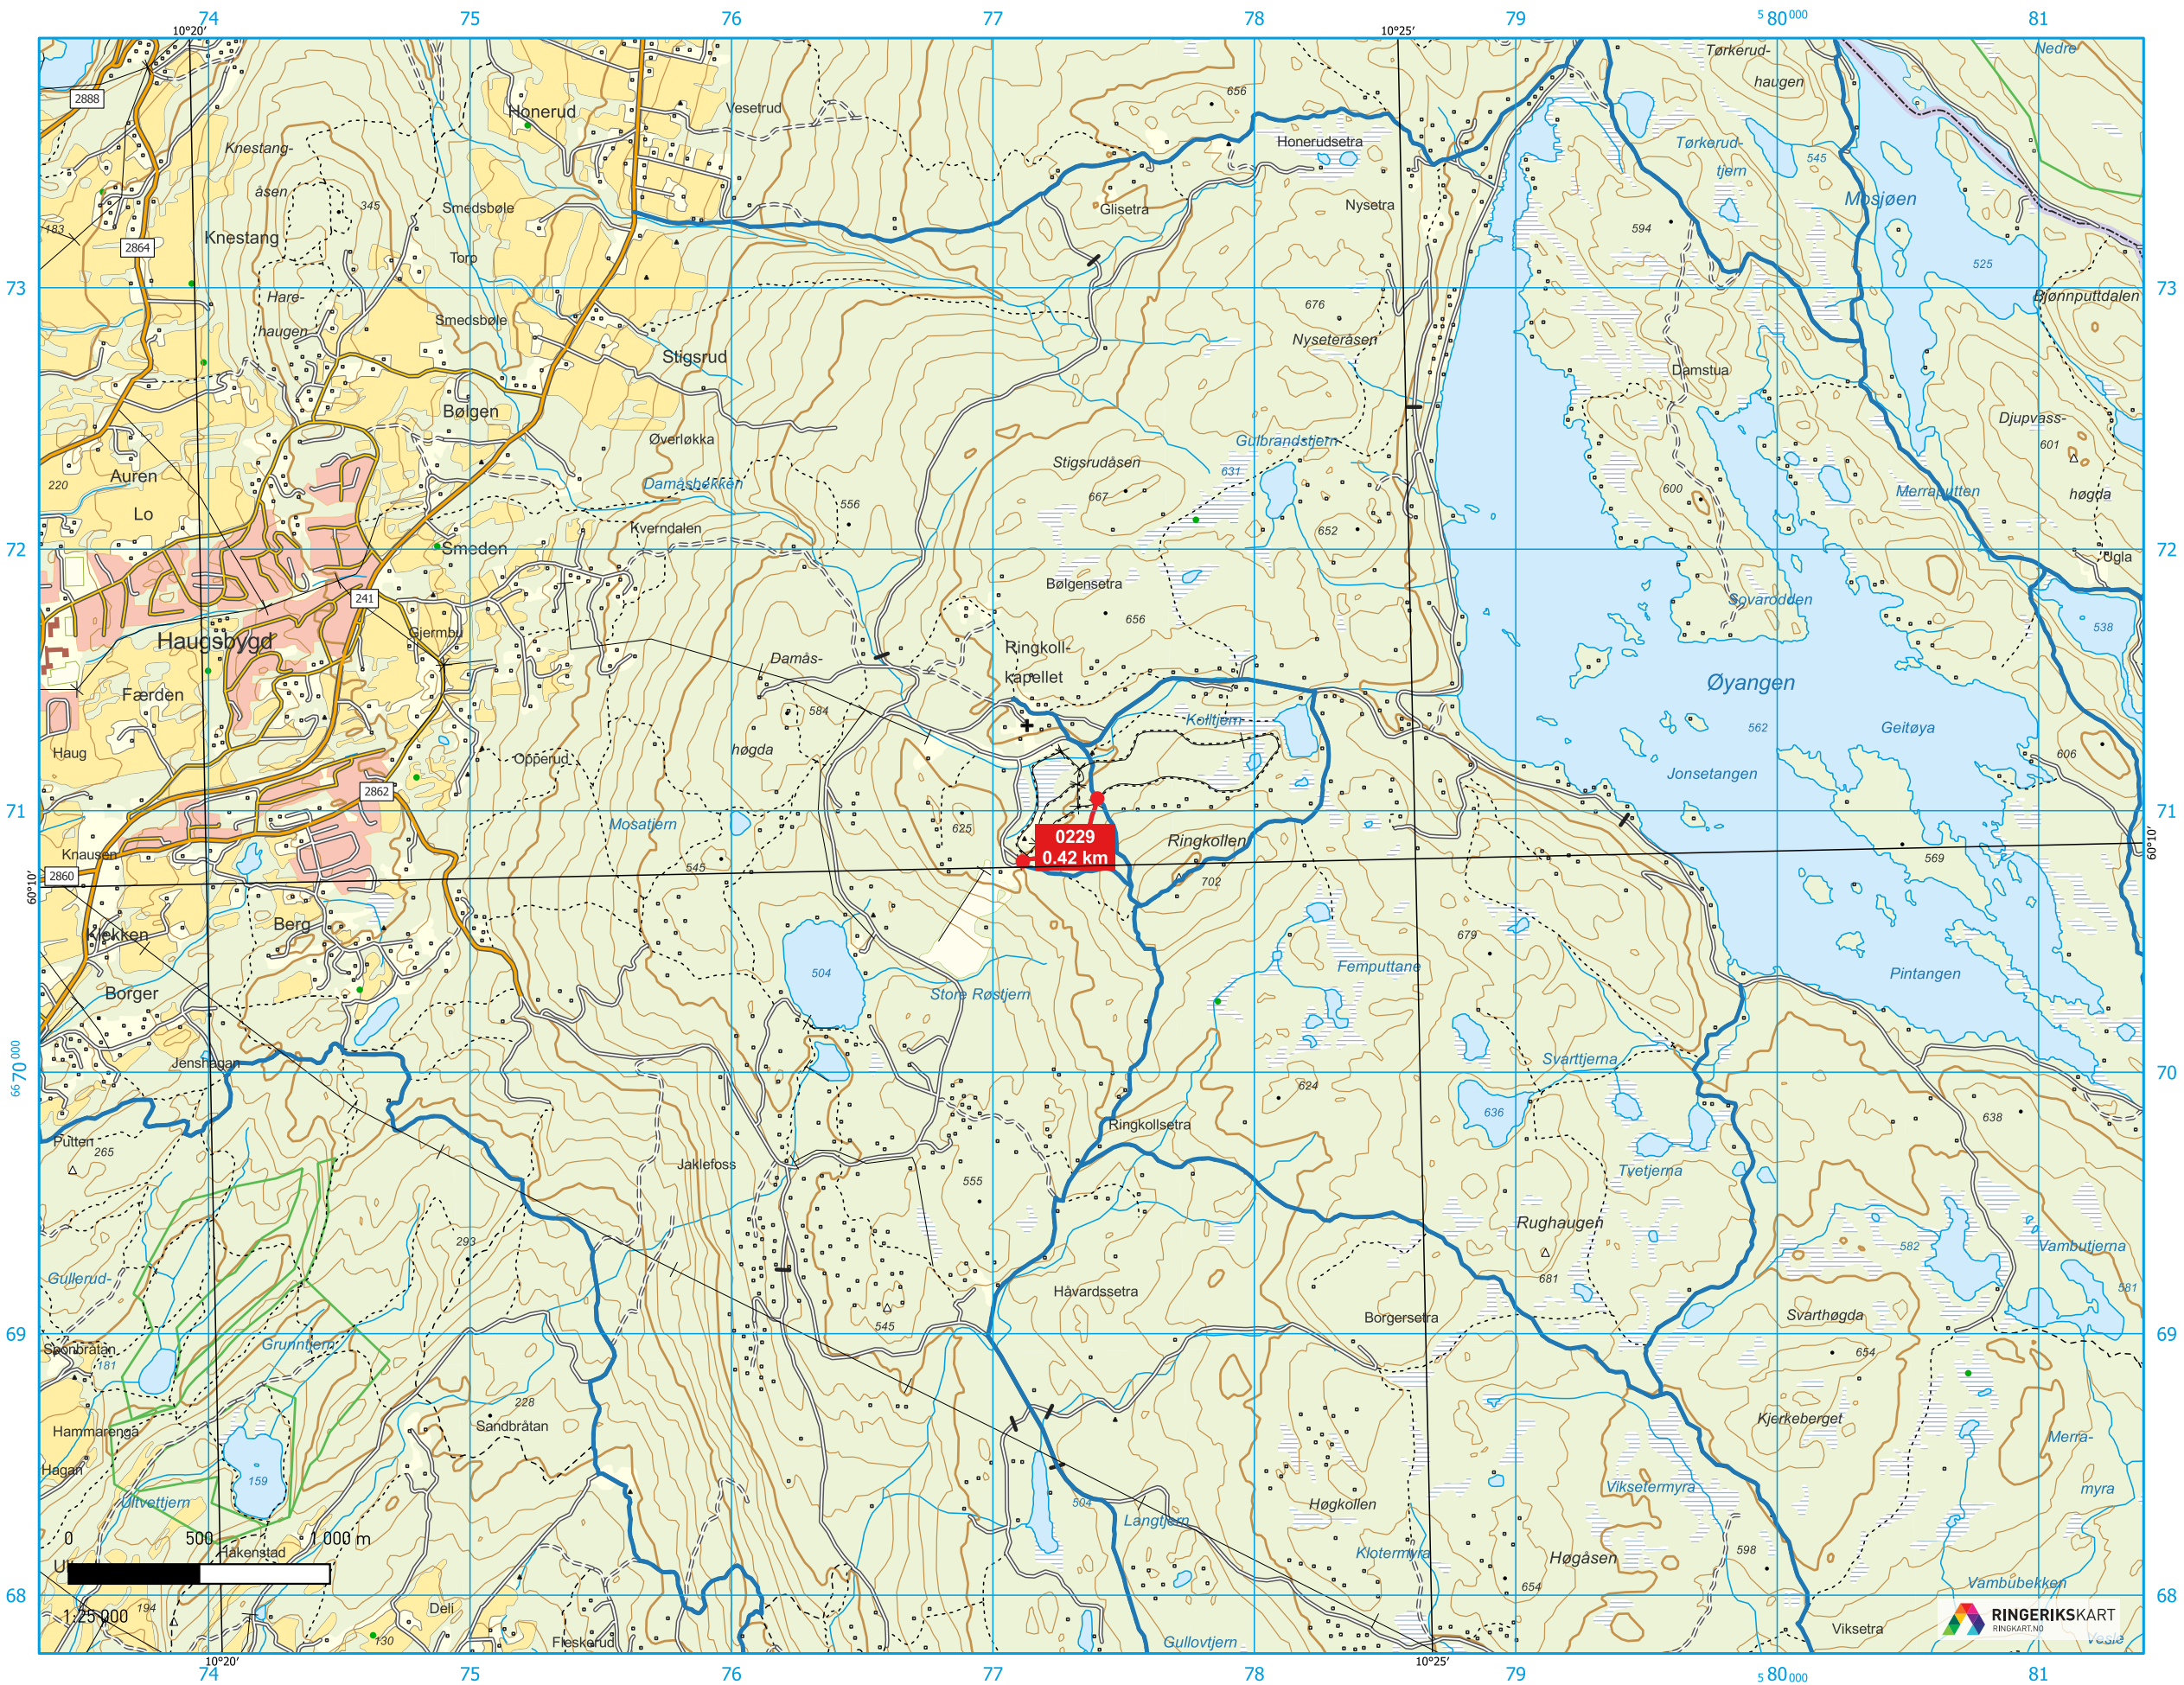

RUTER 0229 - LYSLØYPA - RINGKOLLSTUA

OVERSIKTSKART:

1:500 000

TEGNFORKLARING:

ANSVARLIG/EIER: