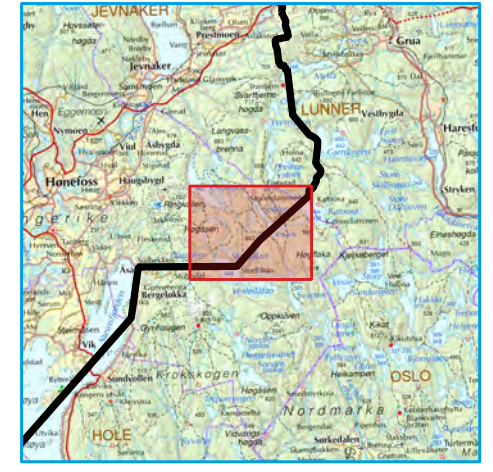

# RUTER 0228 - LANGTJERN - STEINBUSÆTRA

OVERSIKTSKART:

1:500 000

TEGNFORKLARING:

ANSVARLIG/EIER: