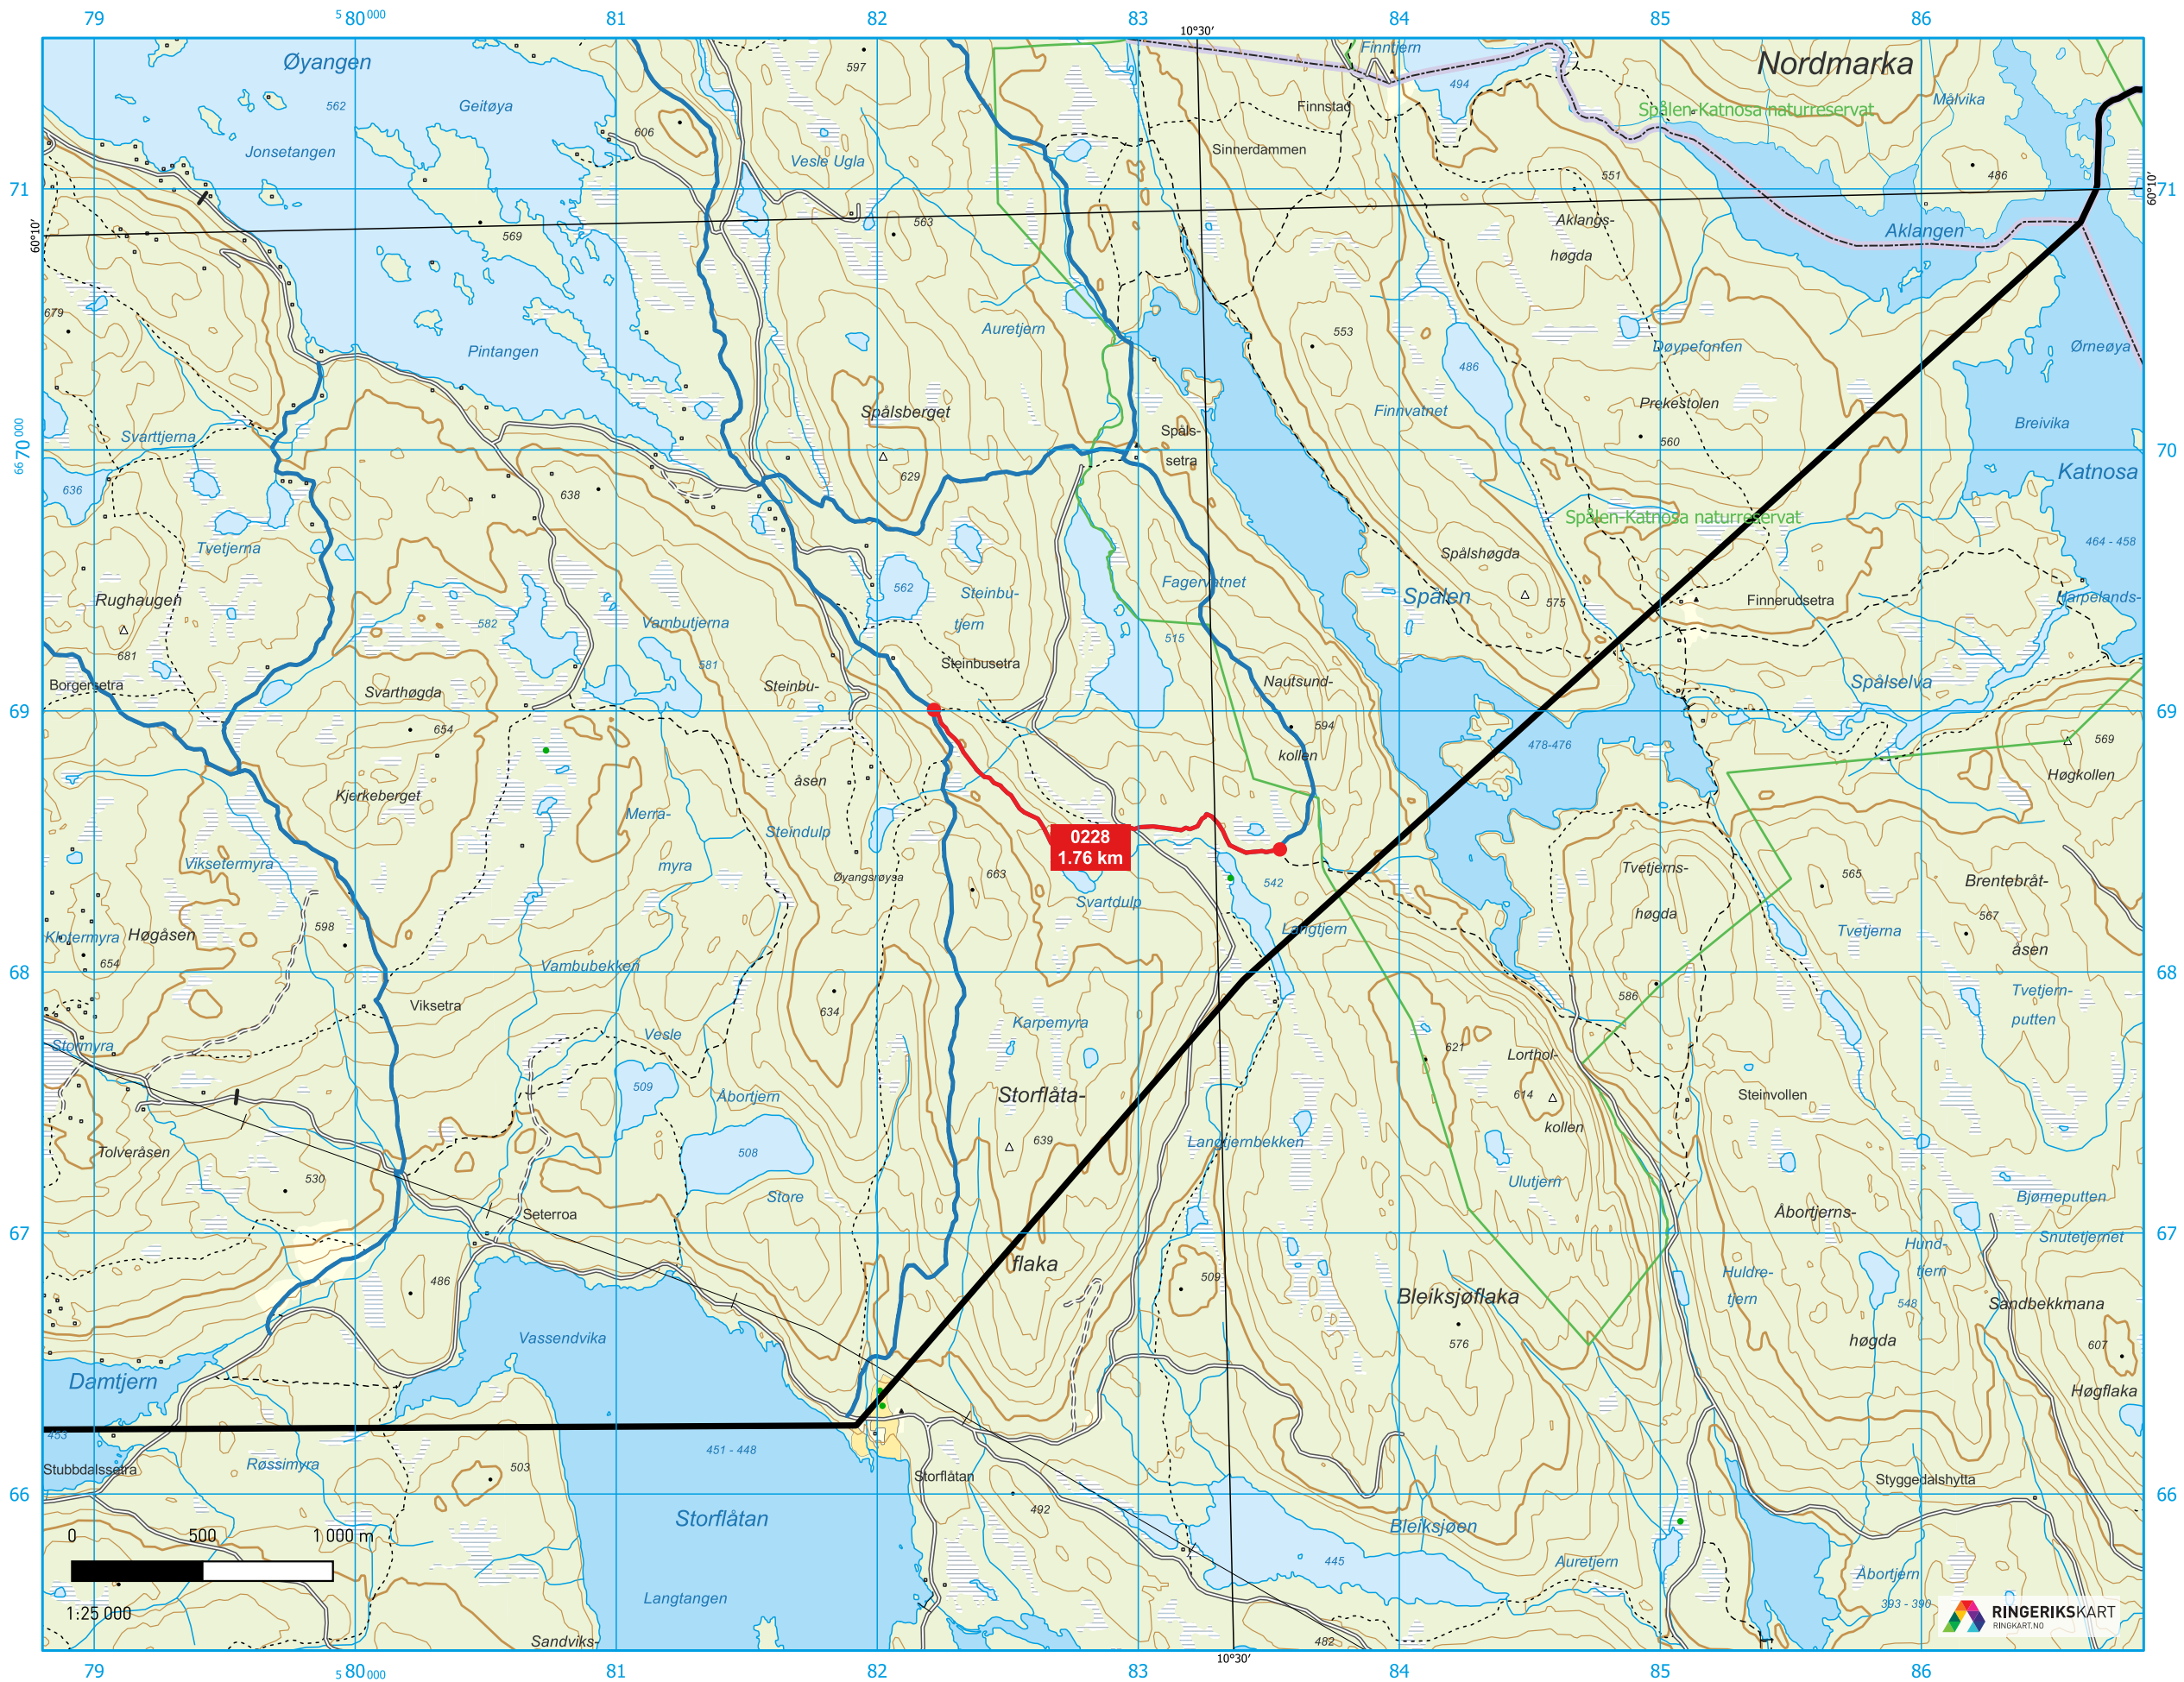

# RUTER 0228 - LANGTJERN - STEINBUSÆTRA

OVERSIKTSKART:

1:500 000

TEGNFORKLARING:

ANSVARLIG/EIER: