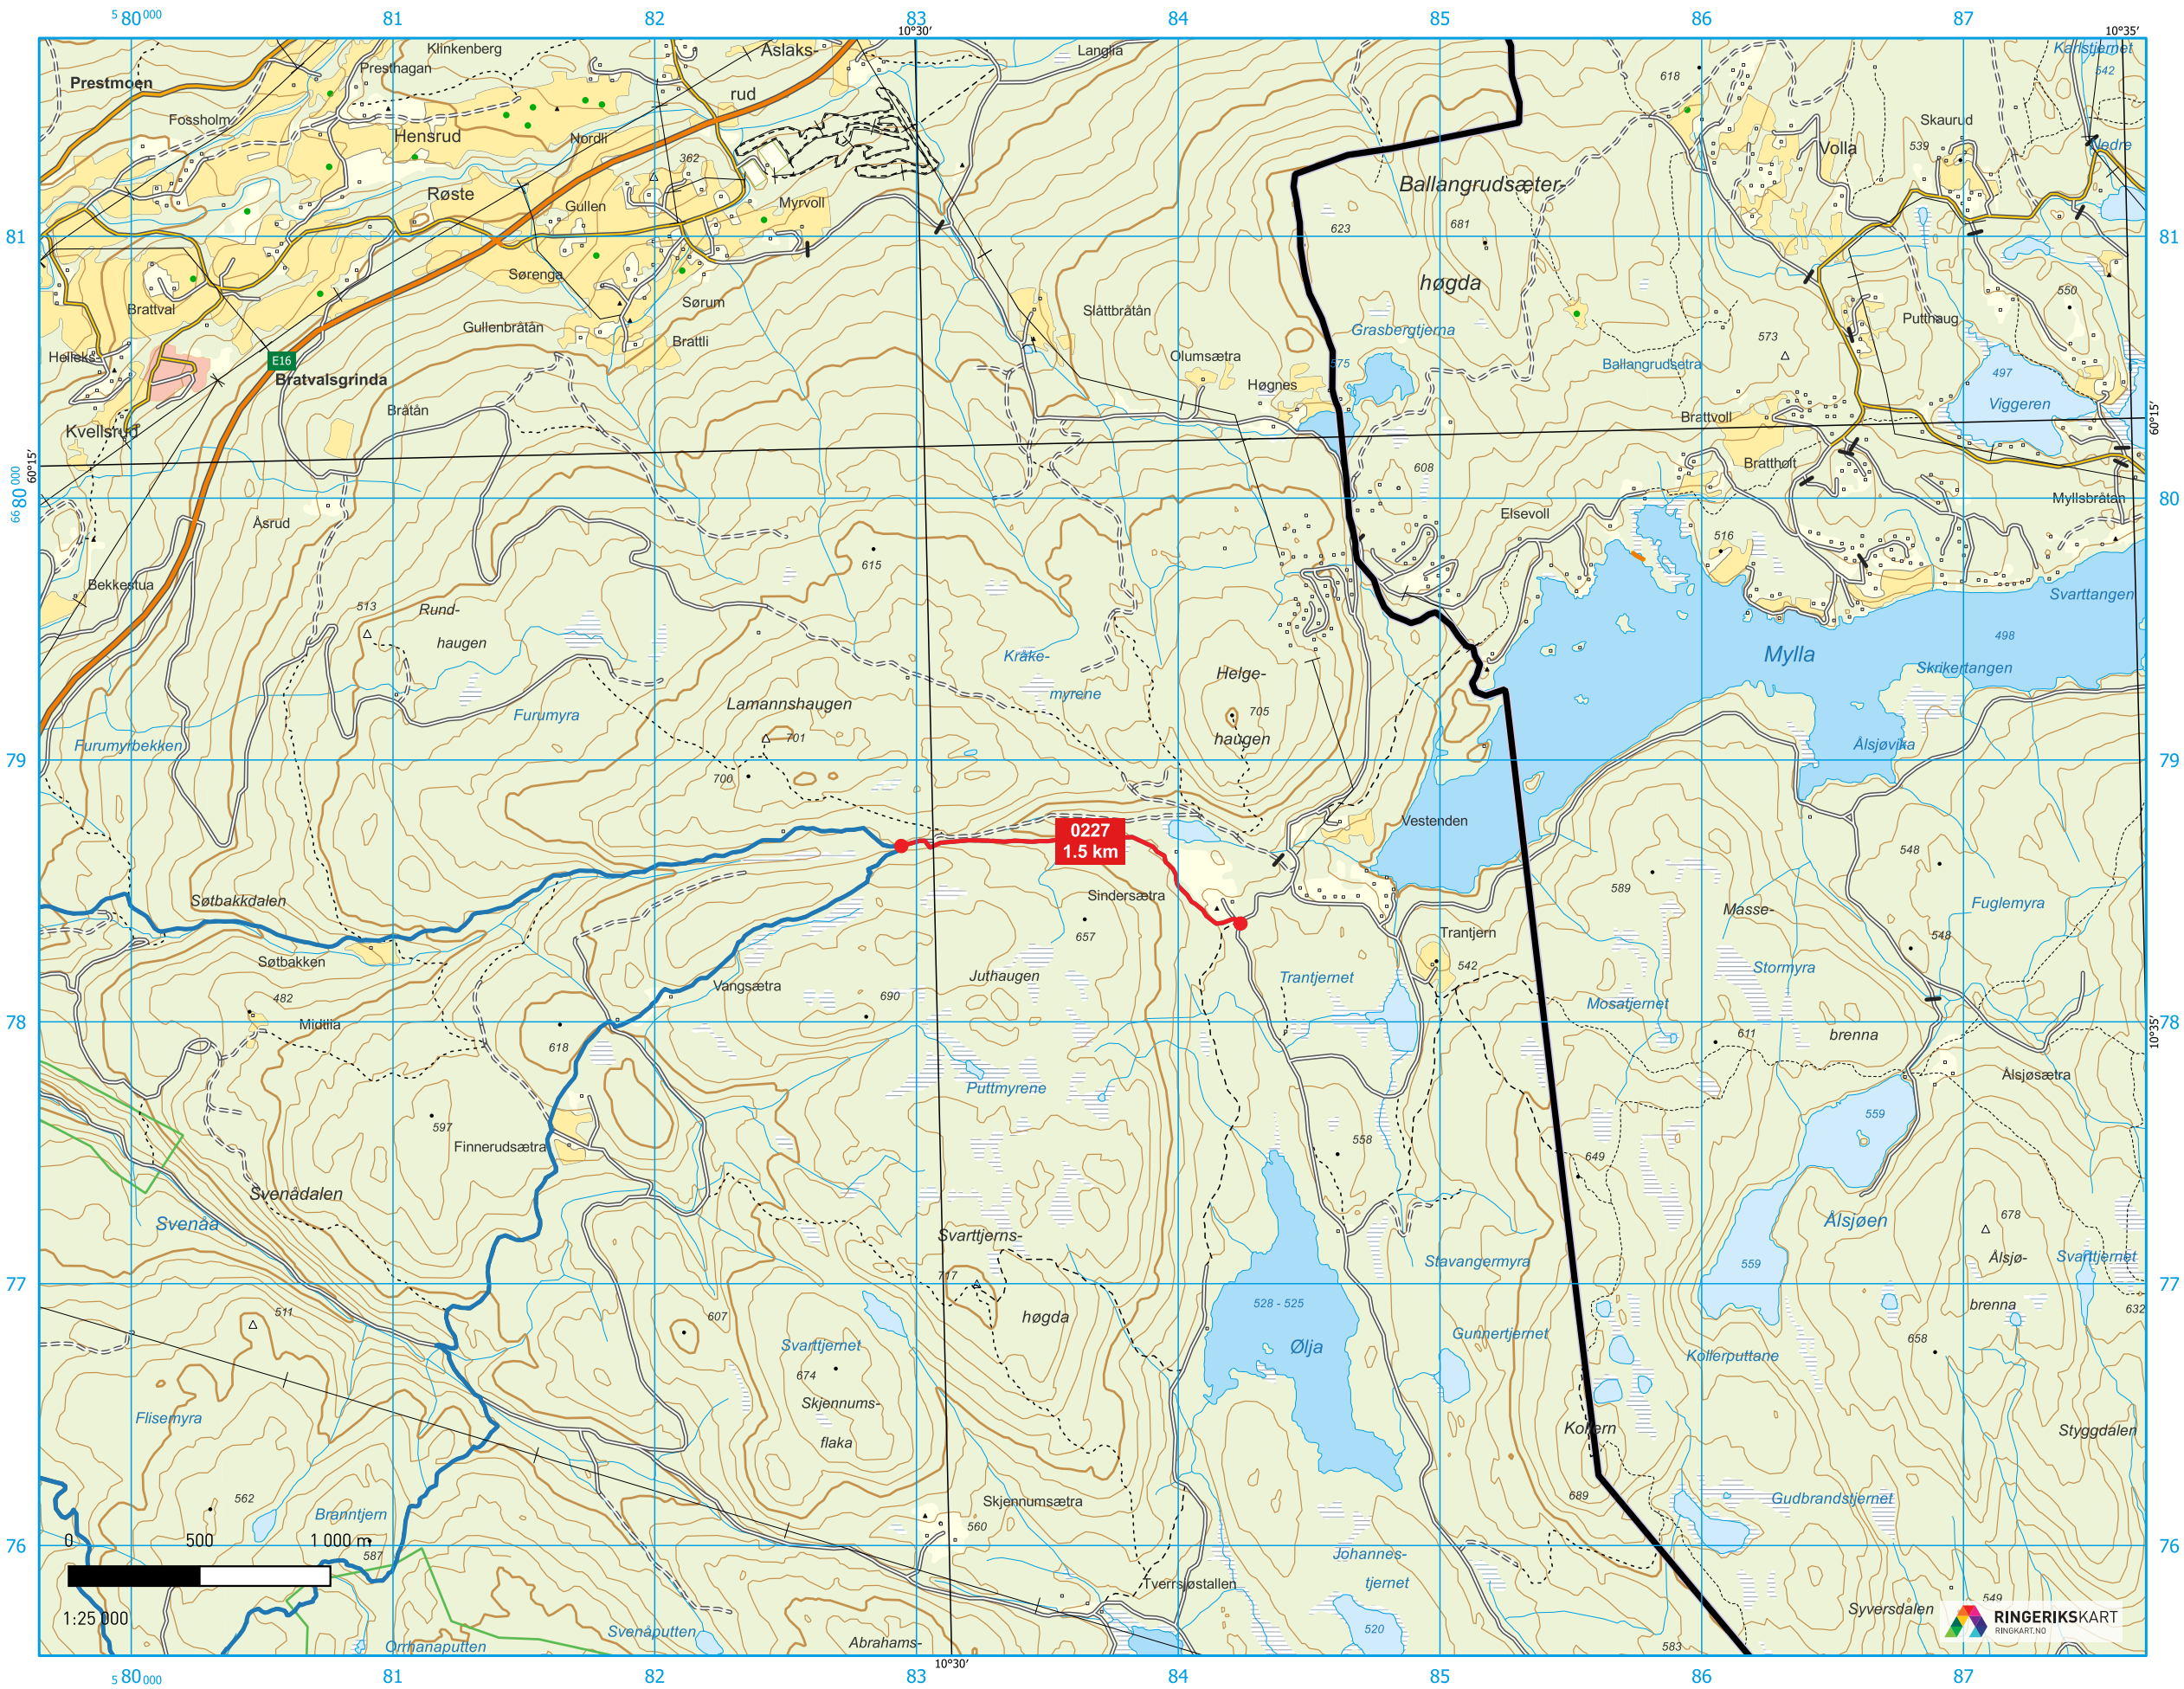

RUTER 0227 - SINDERSÆTRA - BLAUTHOLET

OVERSIKTSKART:

1:500 000

TEGNFORKLARING:

ANSVARLIG/EIER: