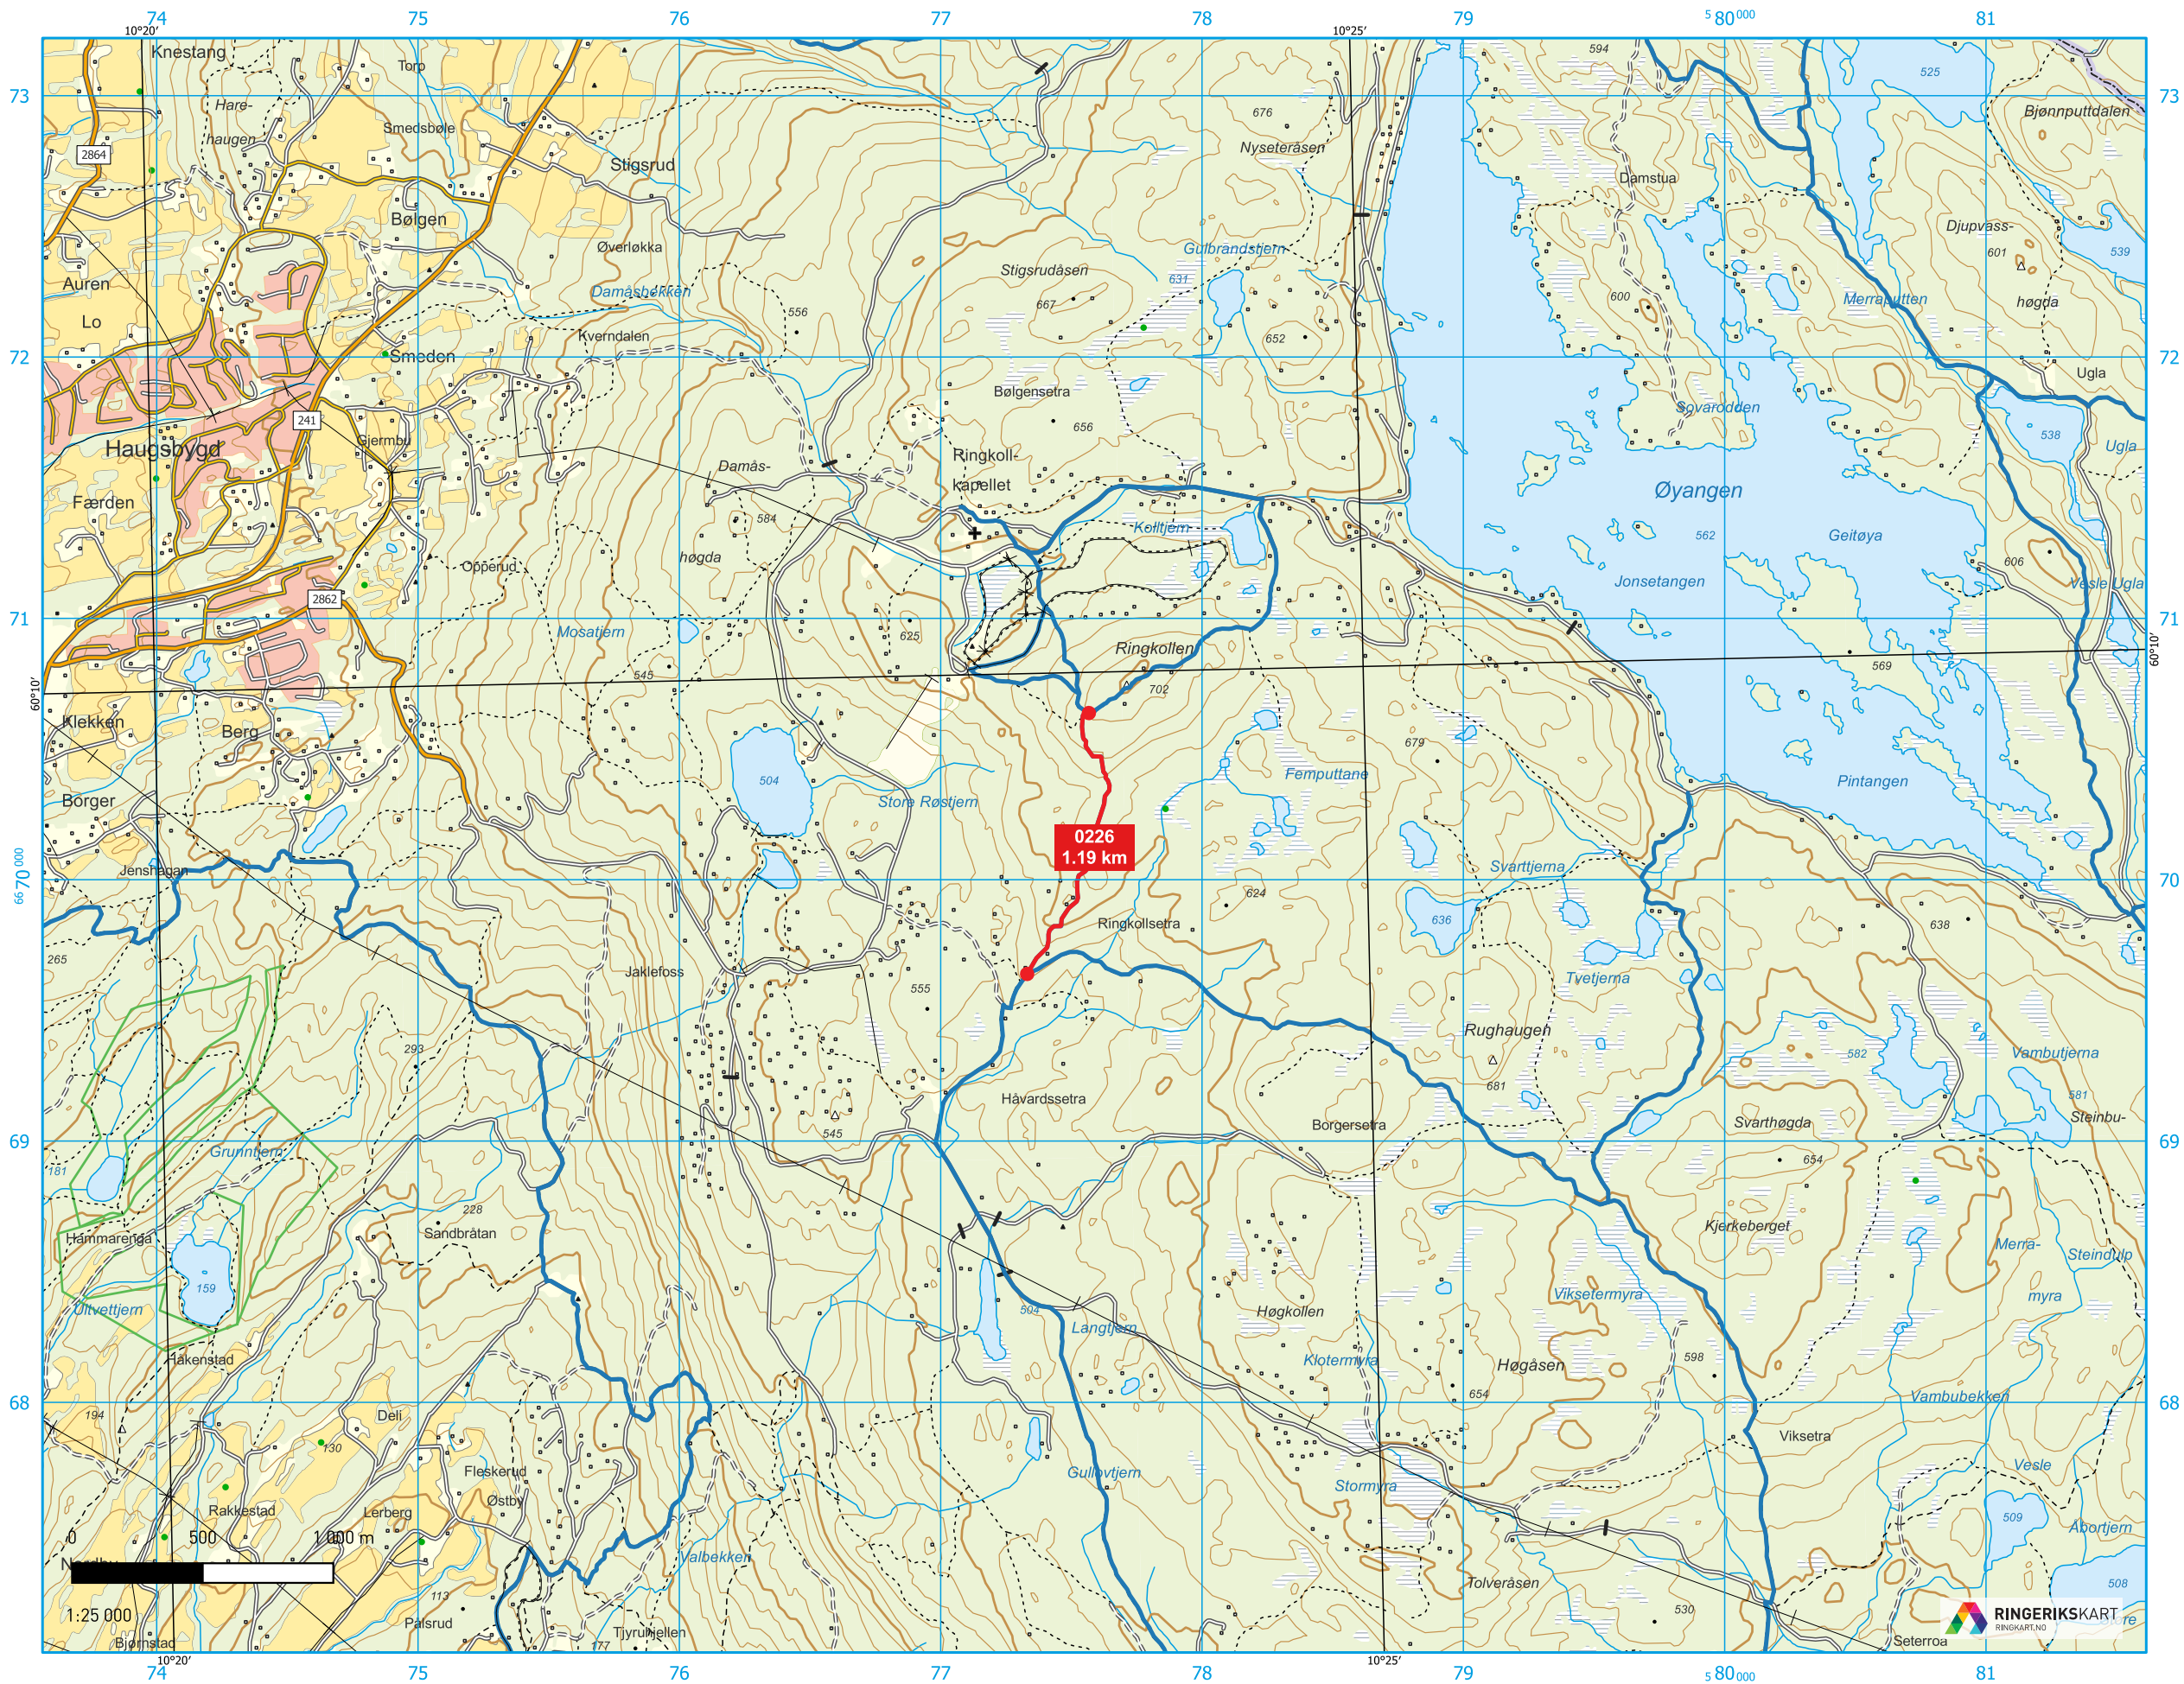

RUTER 0226 - RINGKOLLEN - RINGKOLLSÆTRA

OVERSIKTSKART:

1:500 000

TEGNFORKLARING:

ANSVARLIG/EIER: