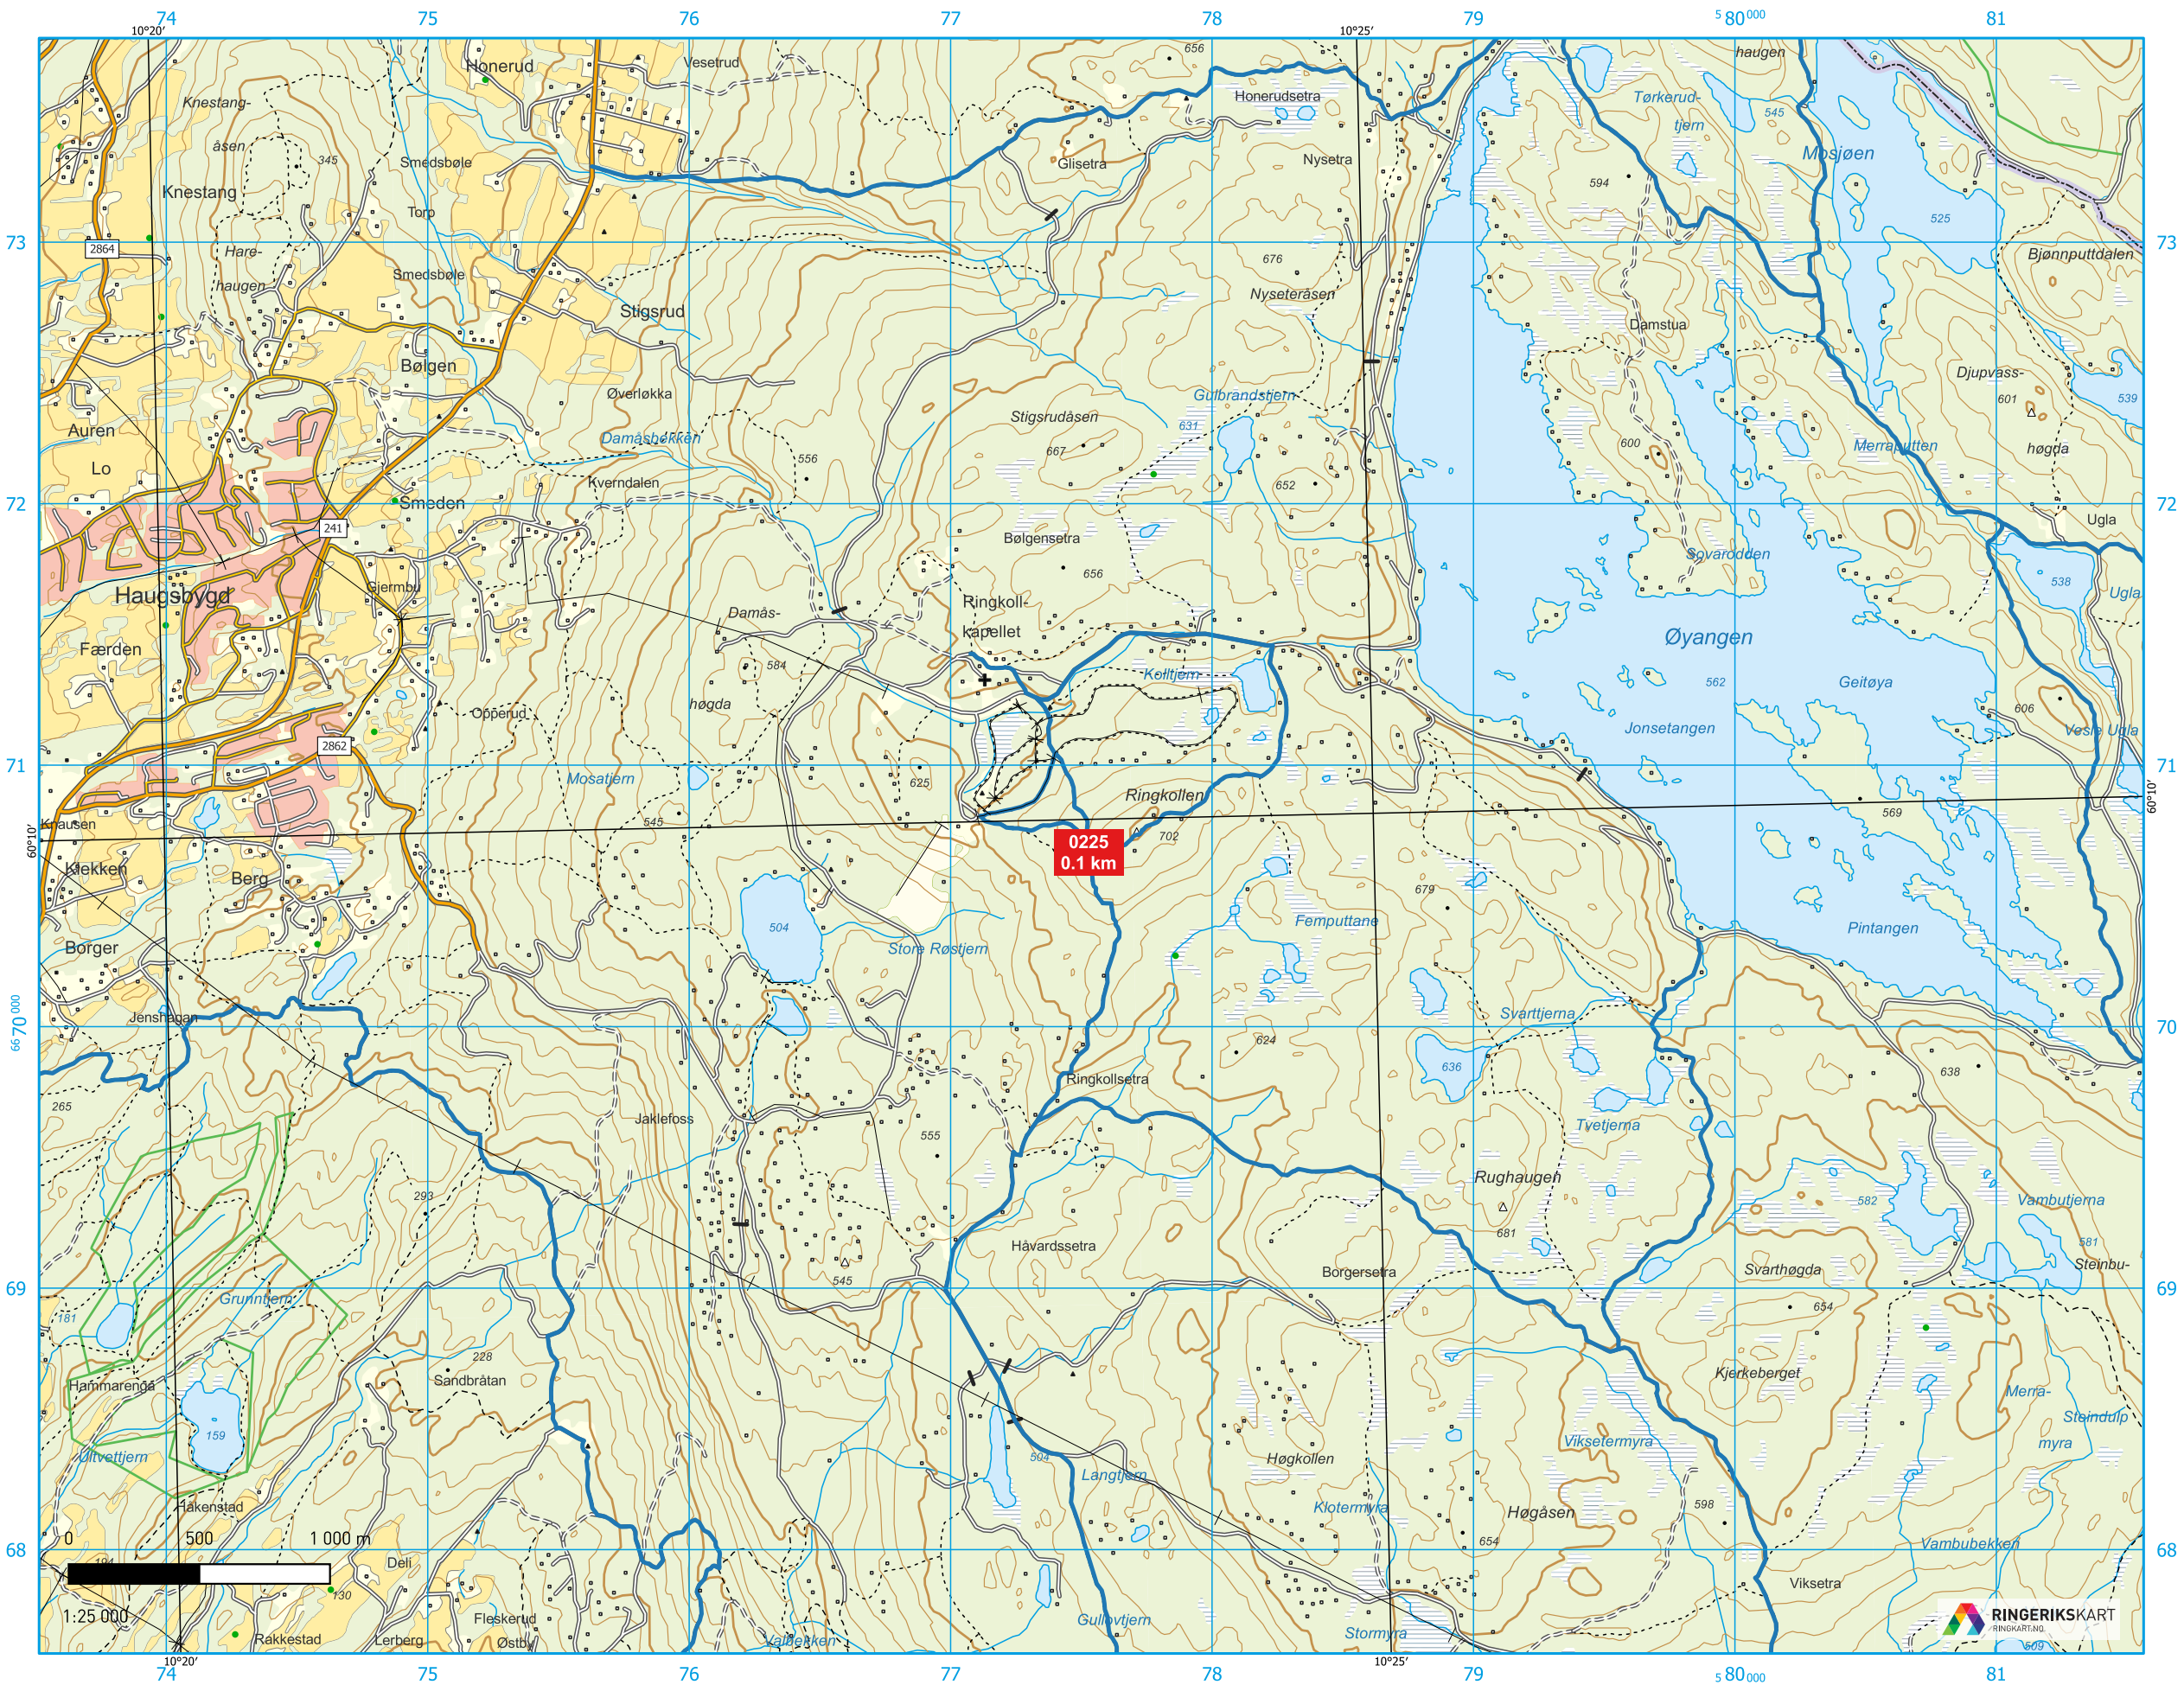

RUTER 0225 - KNEKKEN - RINGKOLLEN

OVERSIKTSKART:

1:500 000

TEGNFORKLARING:

ANSVARLIG/EIER: