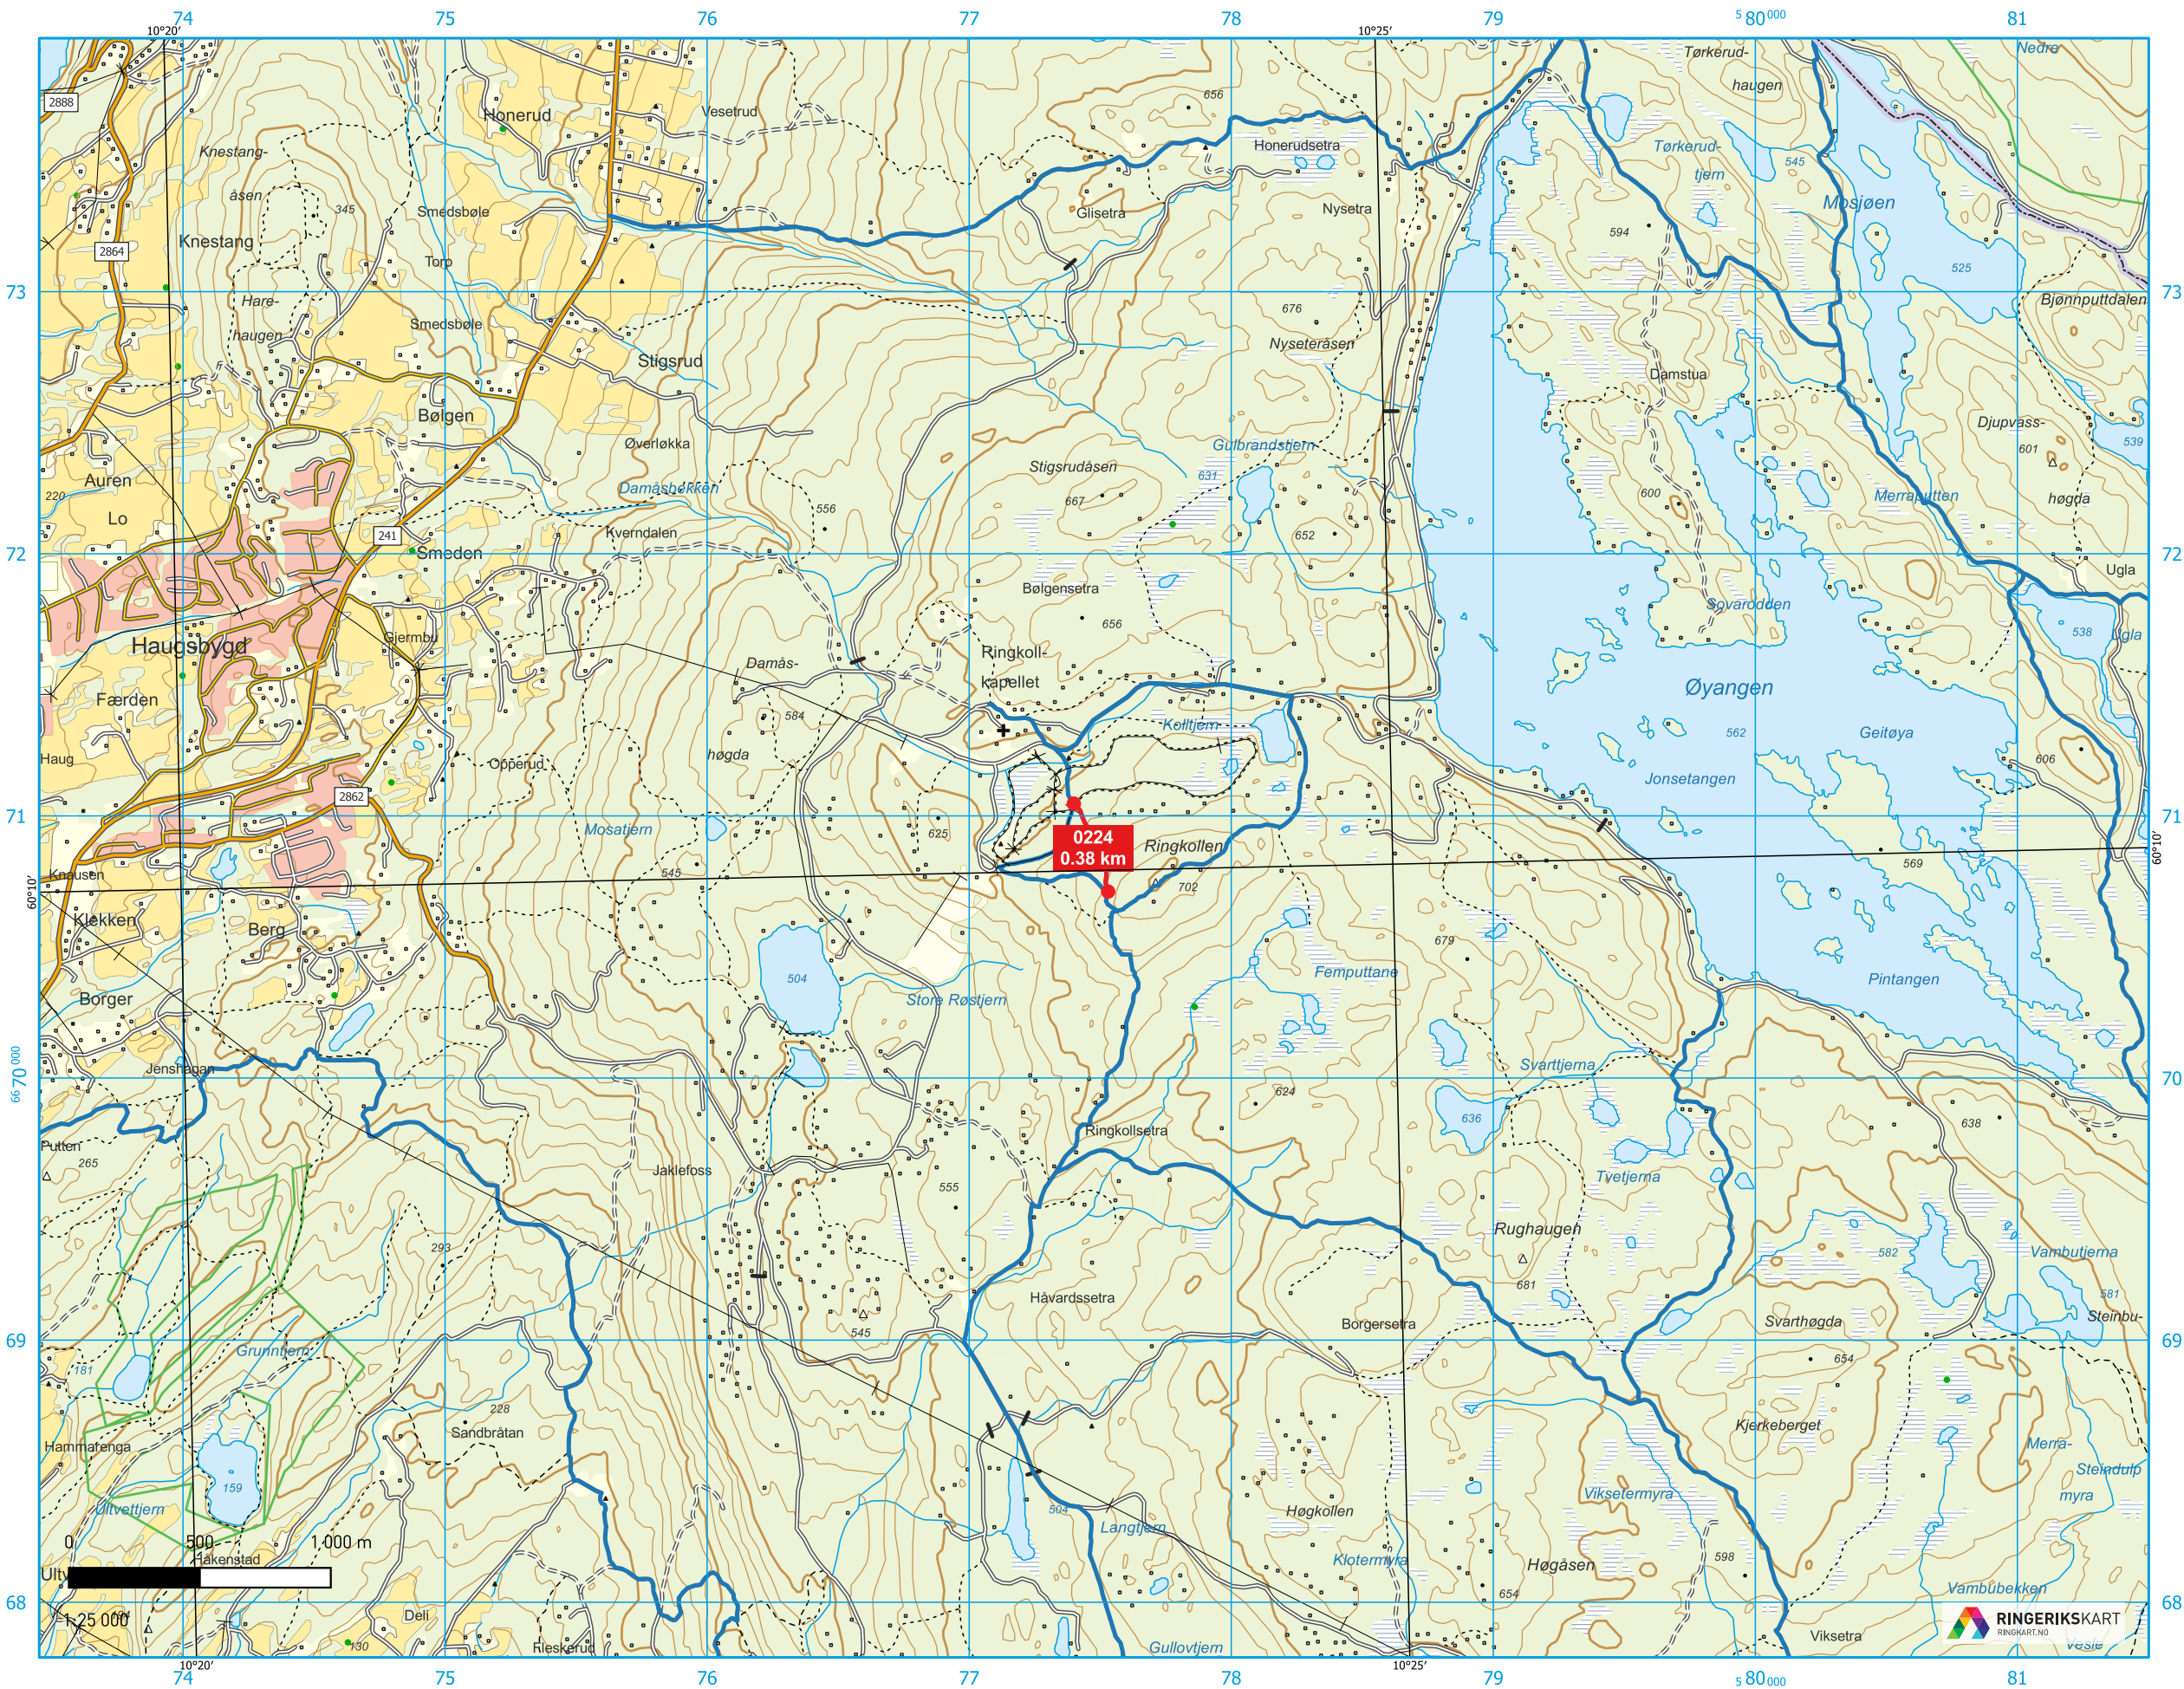

# RUTER 0224 - LYSLØYPA - KNEKKEN

1:500 000

ANSVARLIG/EIER:

**DNT Ringerike**