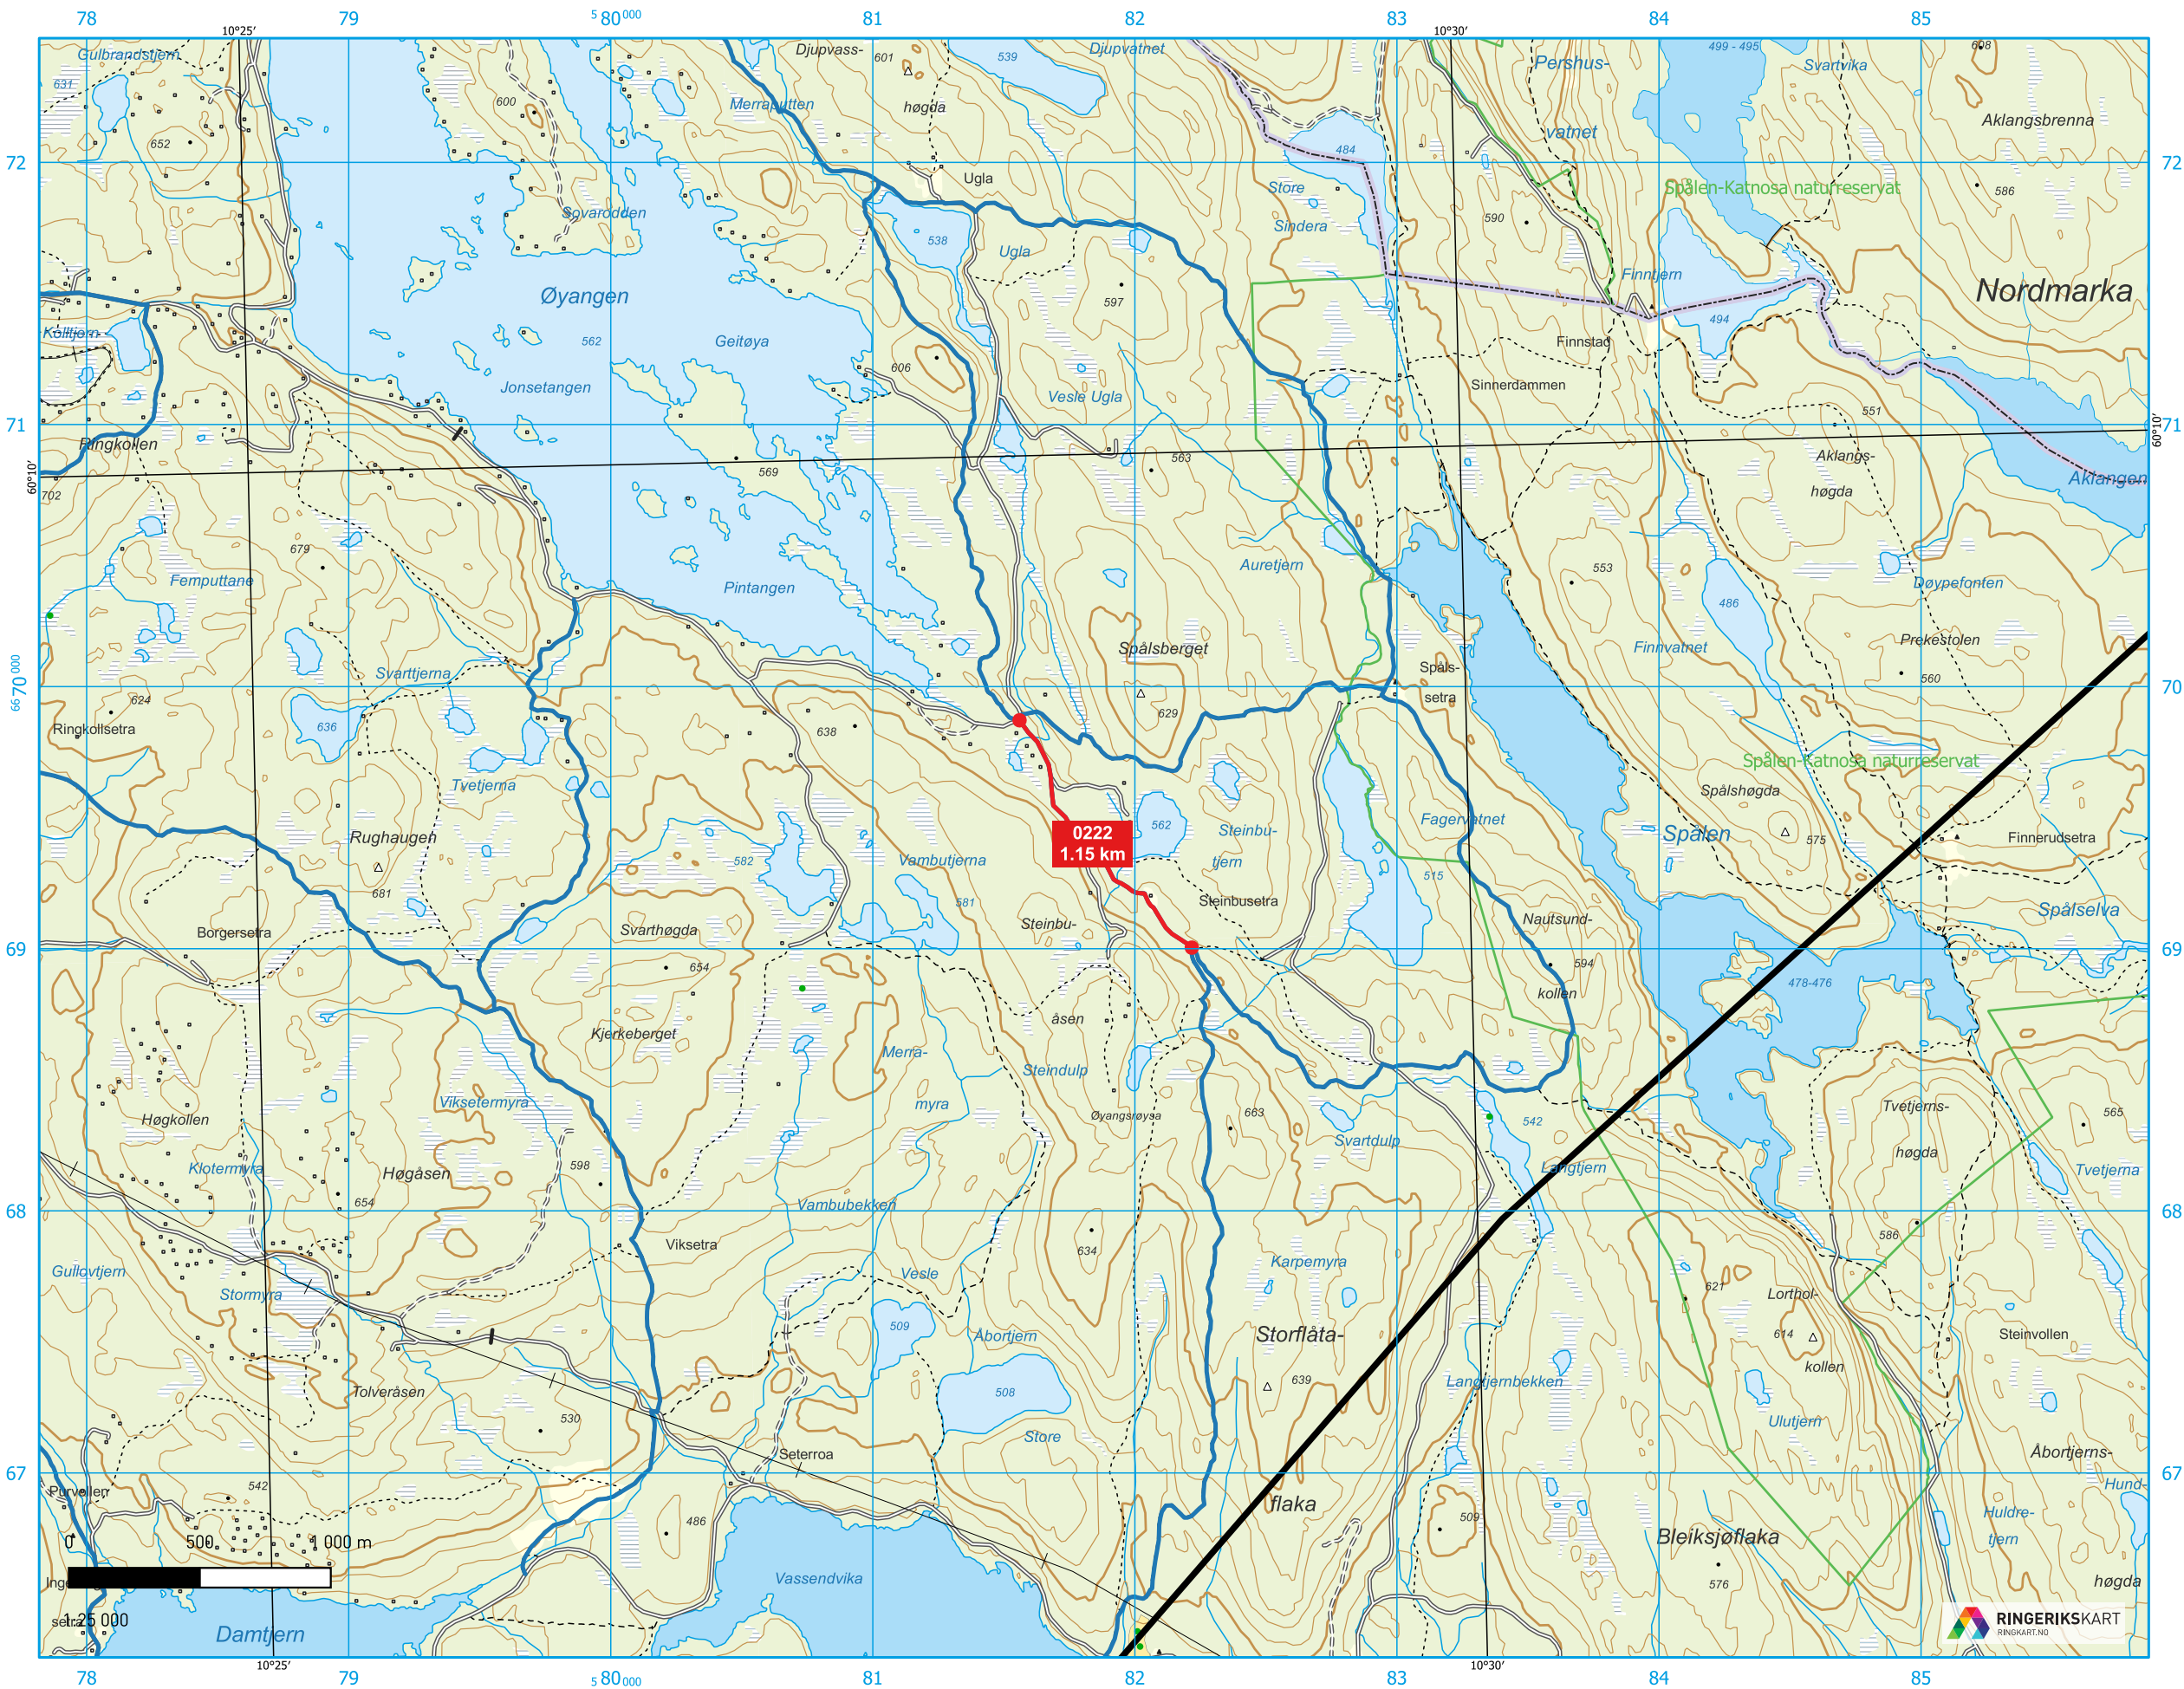

# RUTER 0222 - STEINBUSÆTRA - STEINBUVEIEN

OVERSIKTSKART:

1:500 000

TEGNFORKLARING:

ANSVARLIG/EIER: