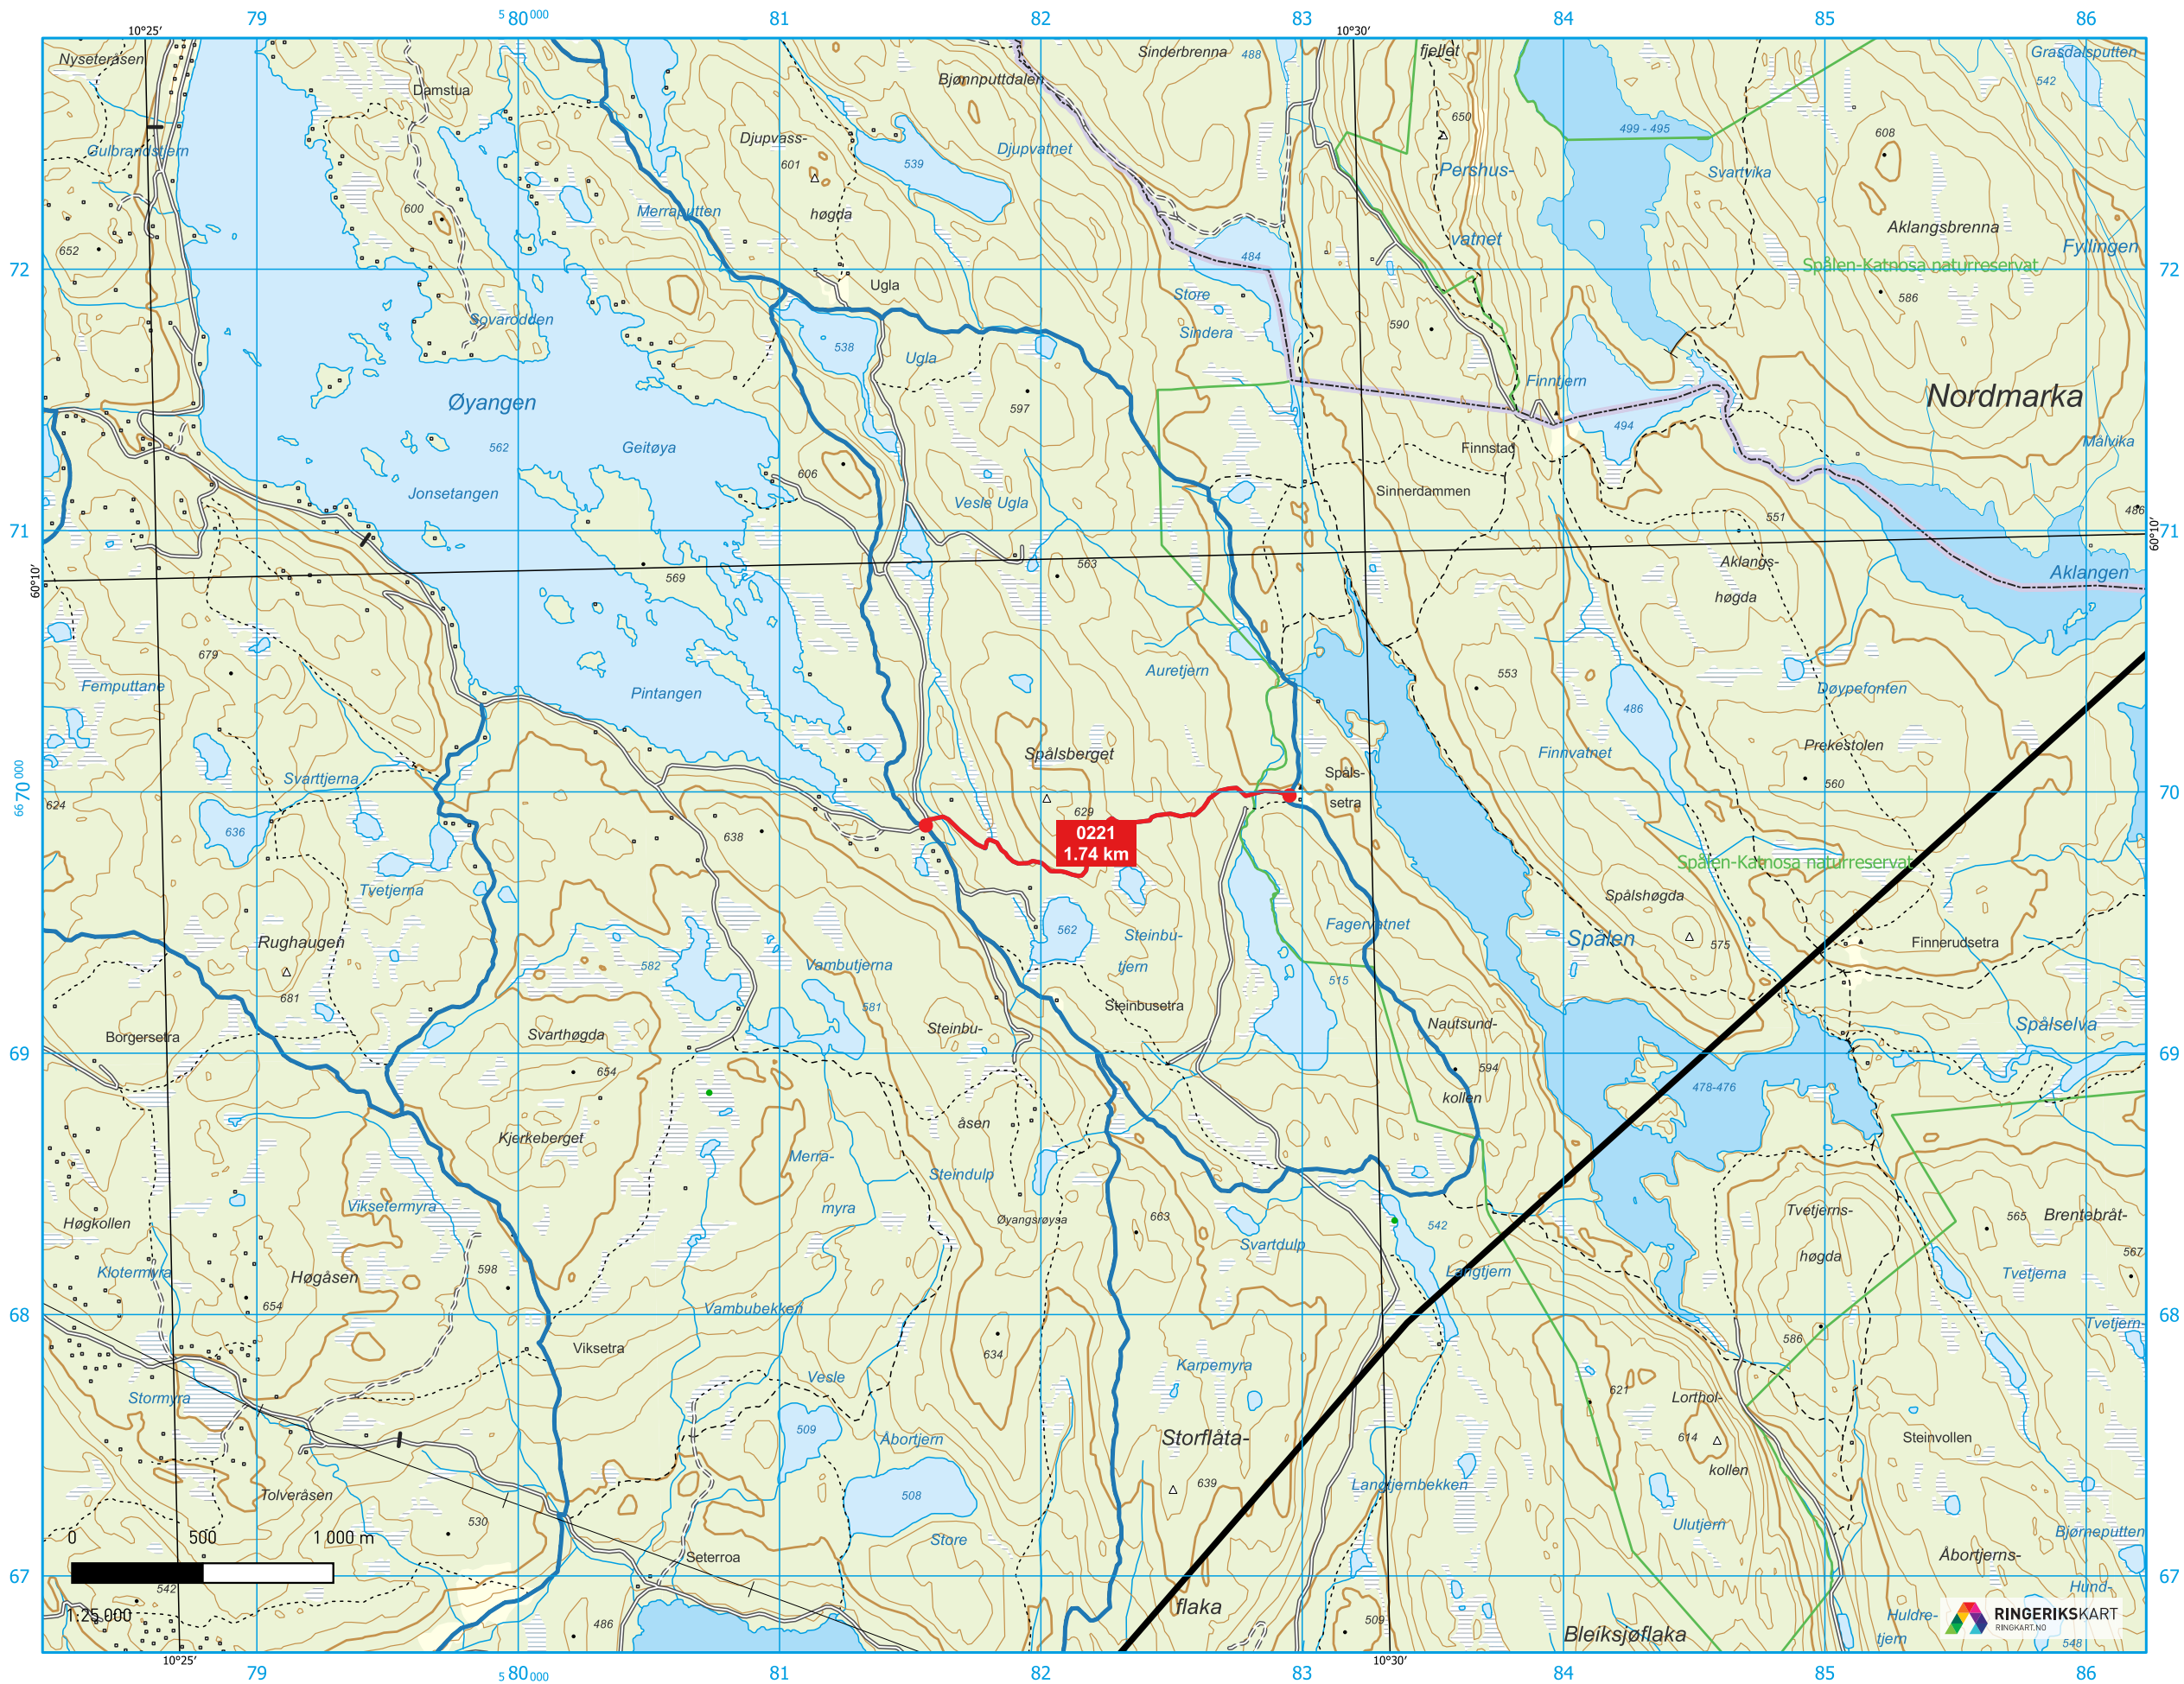

RUTER 0221 - STEINBUVEIEN - SPÅLSÆTRA

OVERSIKTSKART:

1:500 000

TEGNFORKLARING:

ANSVARLIG/EIER: