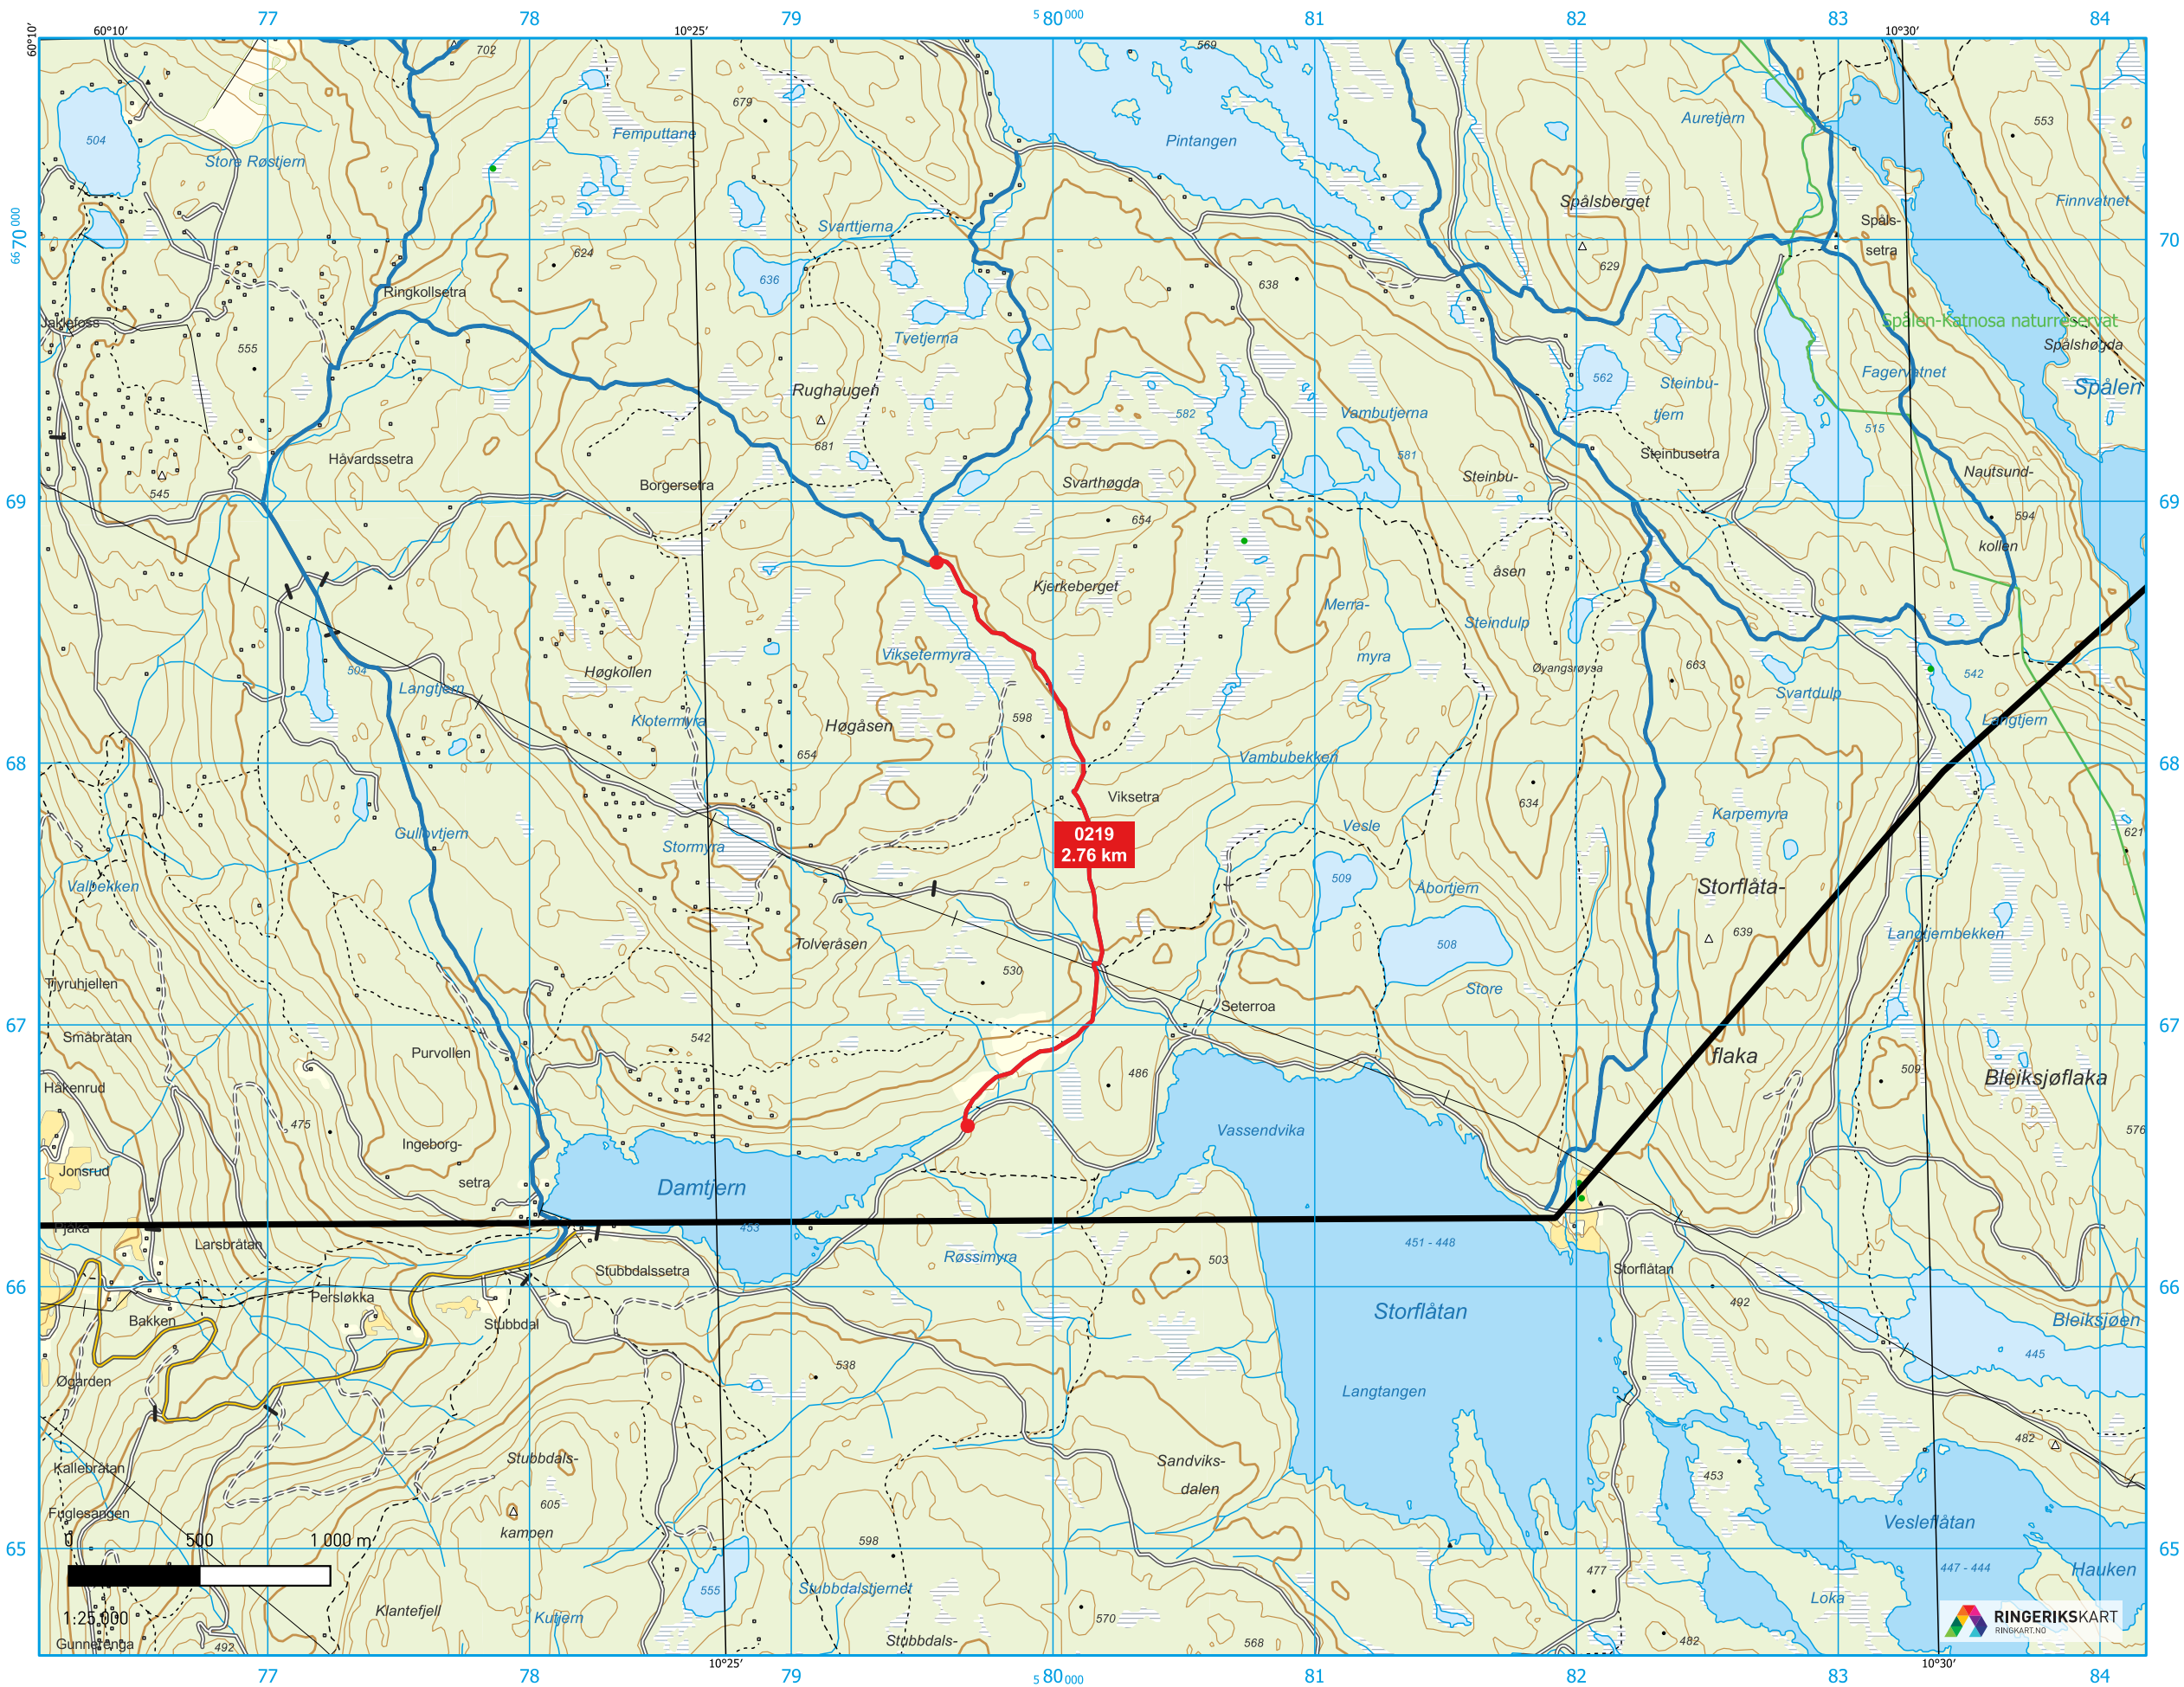

RUTER 0219 - VAMBUHAUG - TOLLERÅSEN

OVERSIKTSKART:

1:500 000

TEGNFORKLARING:

ANSVARLIG/EIER: