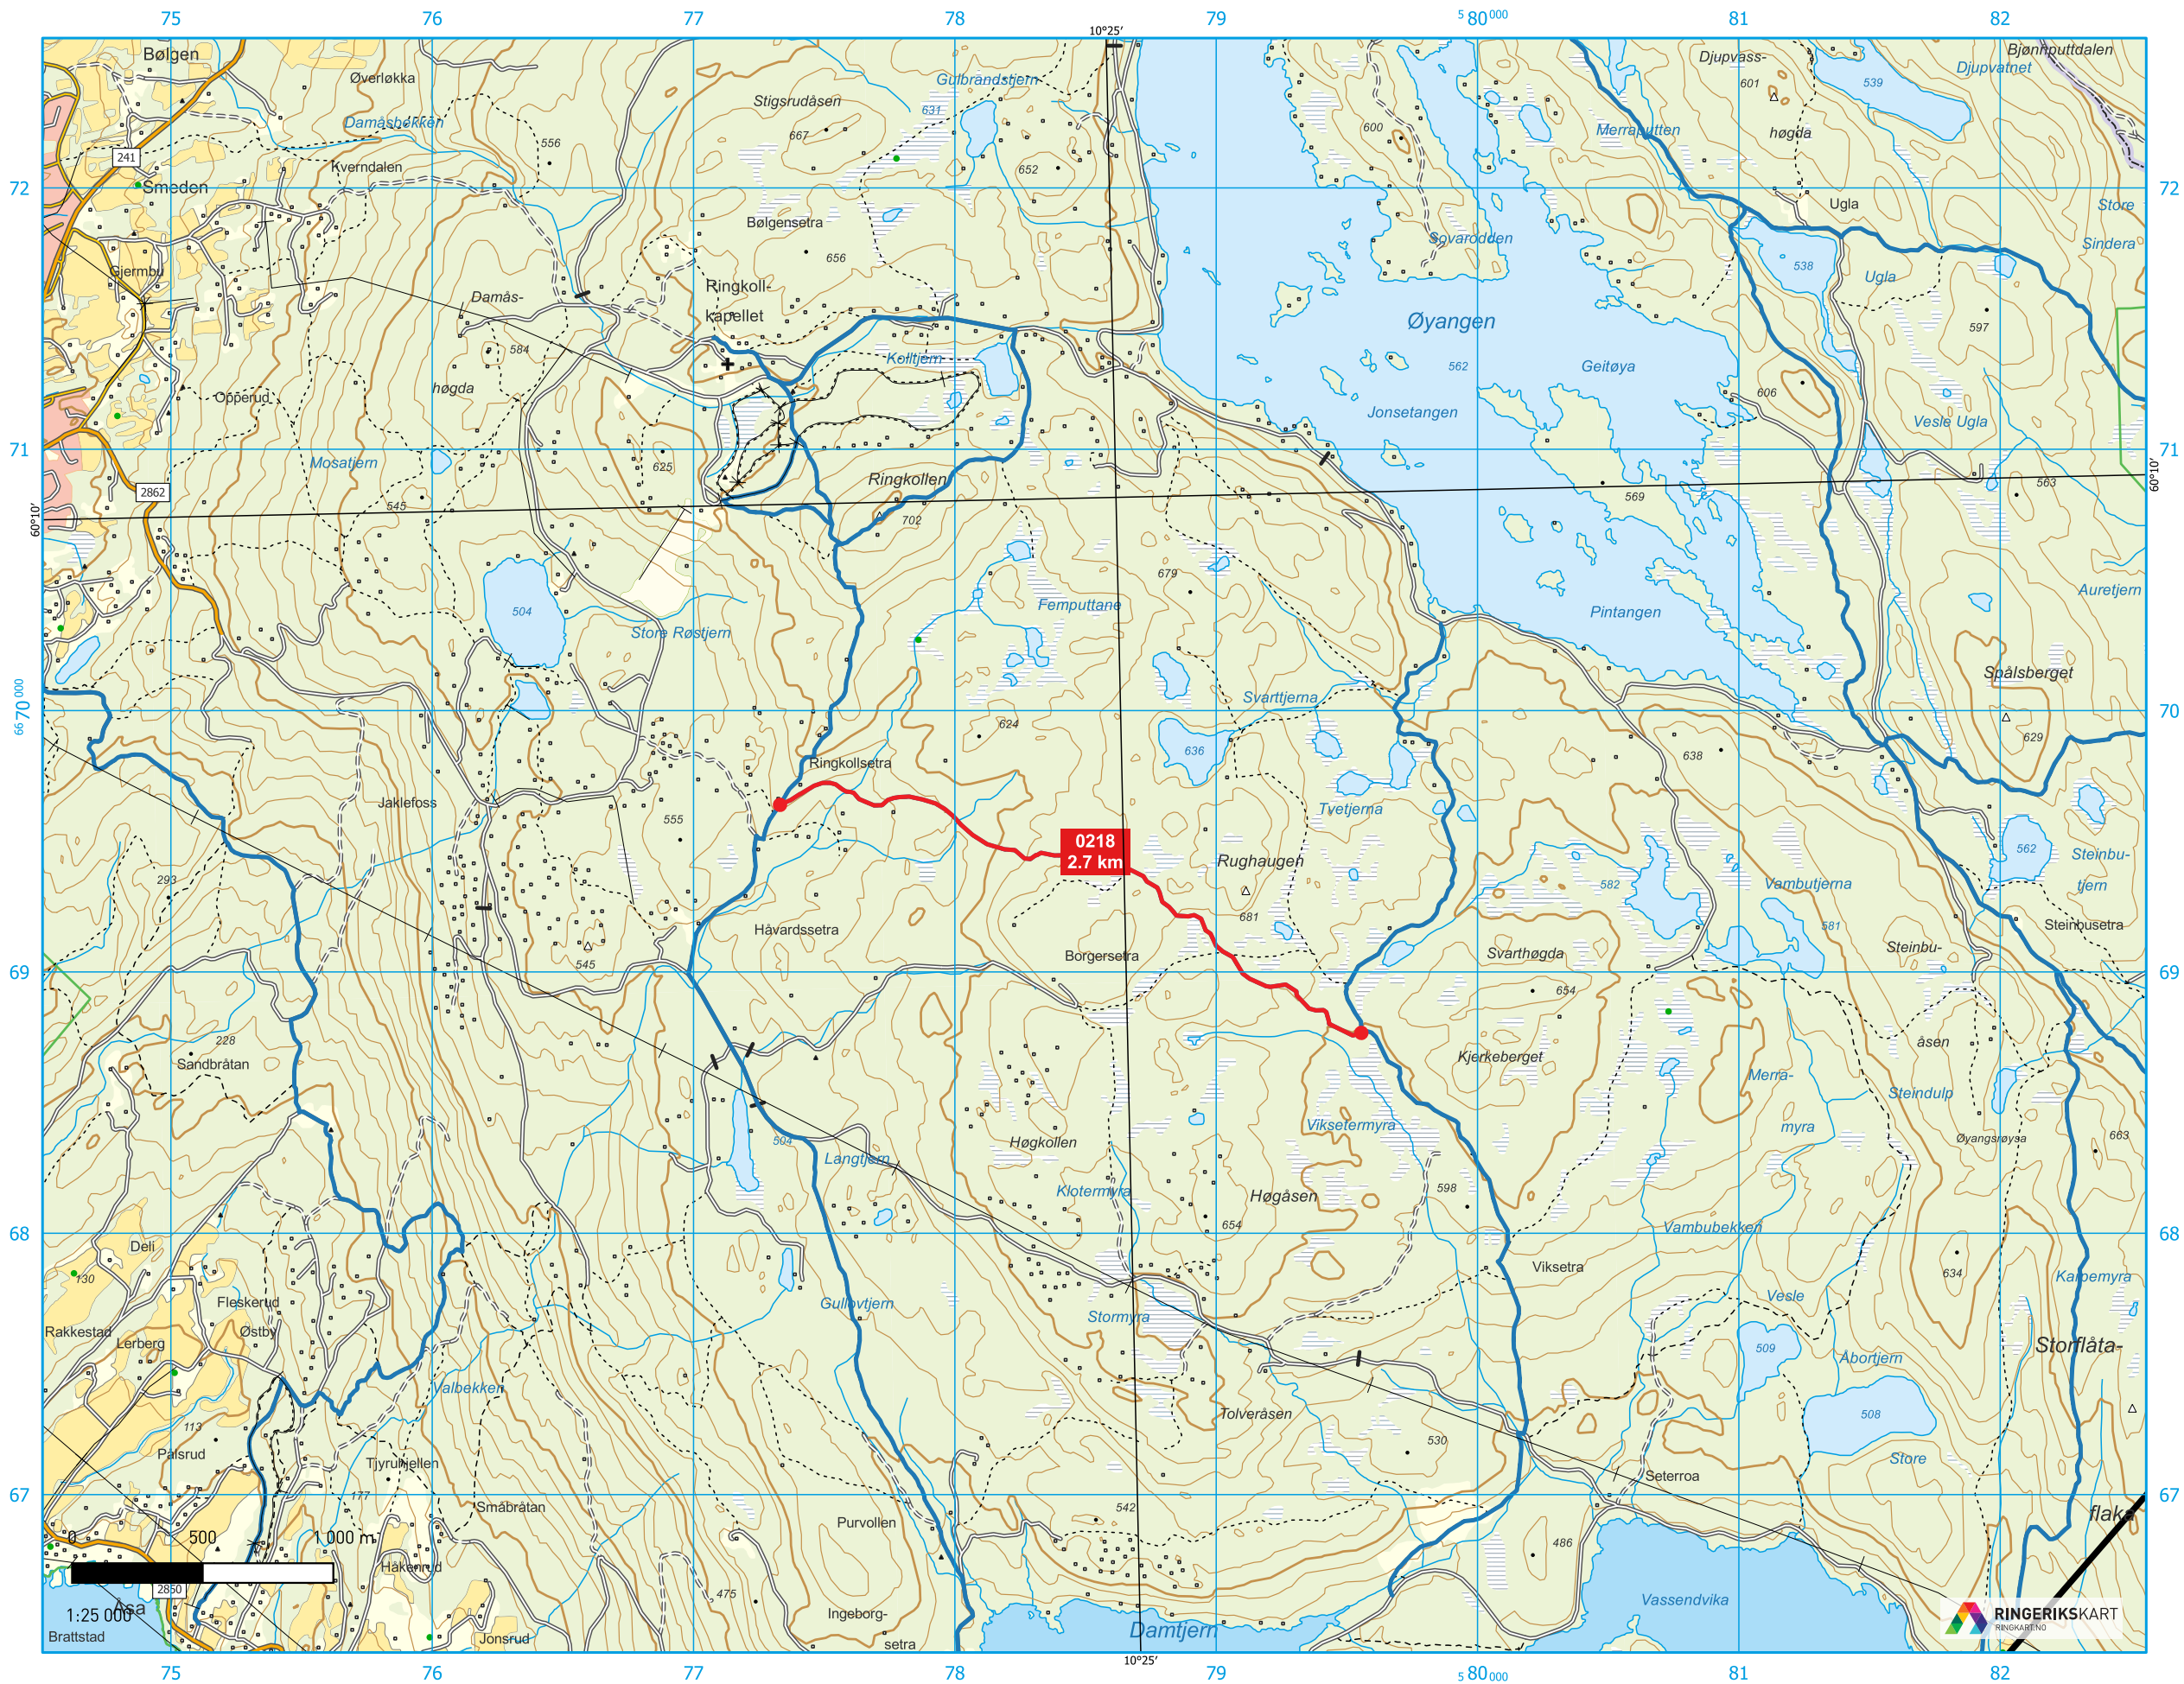

RUTER 0218 - RINGKOLLSÆTRA - VAMBUHAUG

OVERSIKTSKART:

1:500 000

TEGNFORKLARING:

ANSVARLIG/EIER: