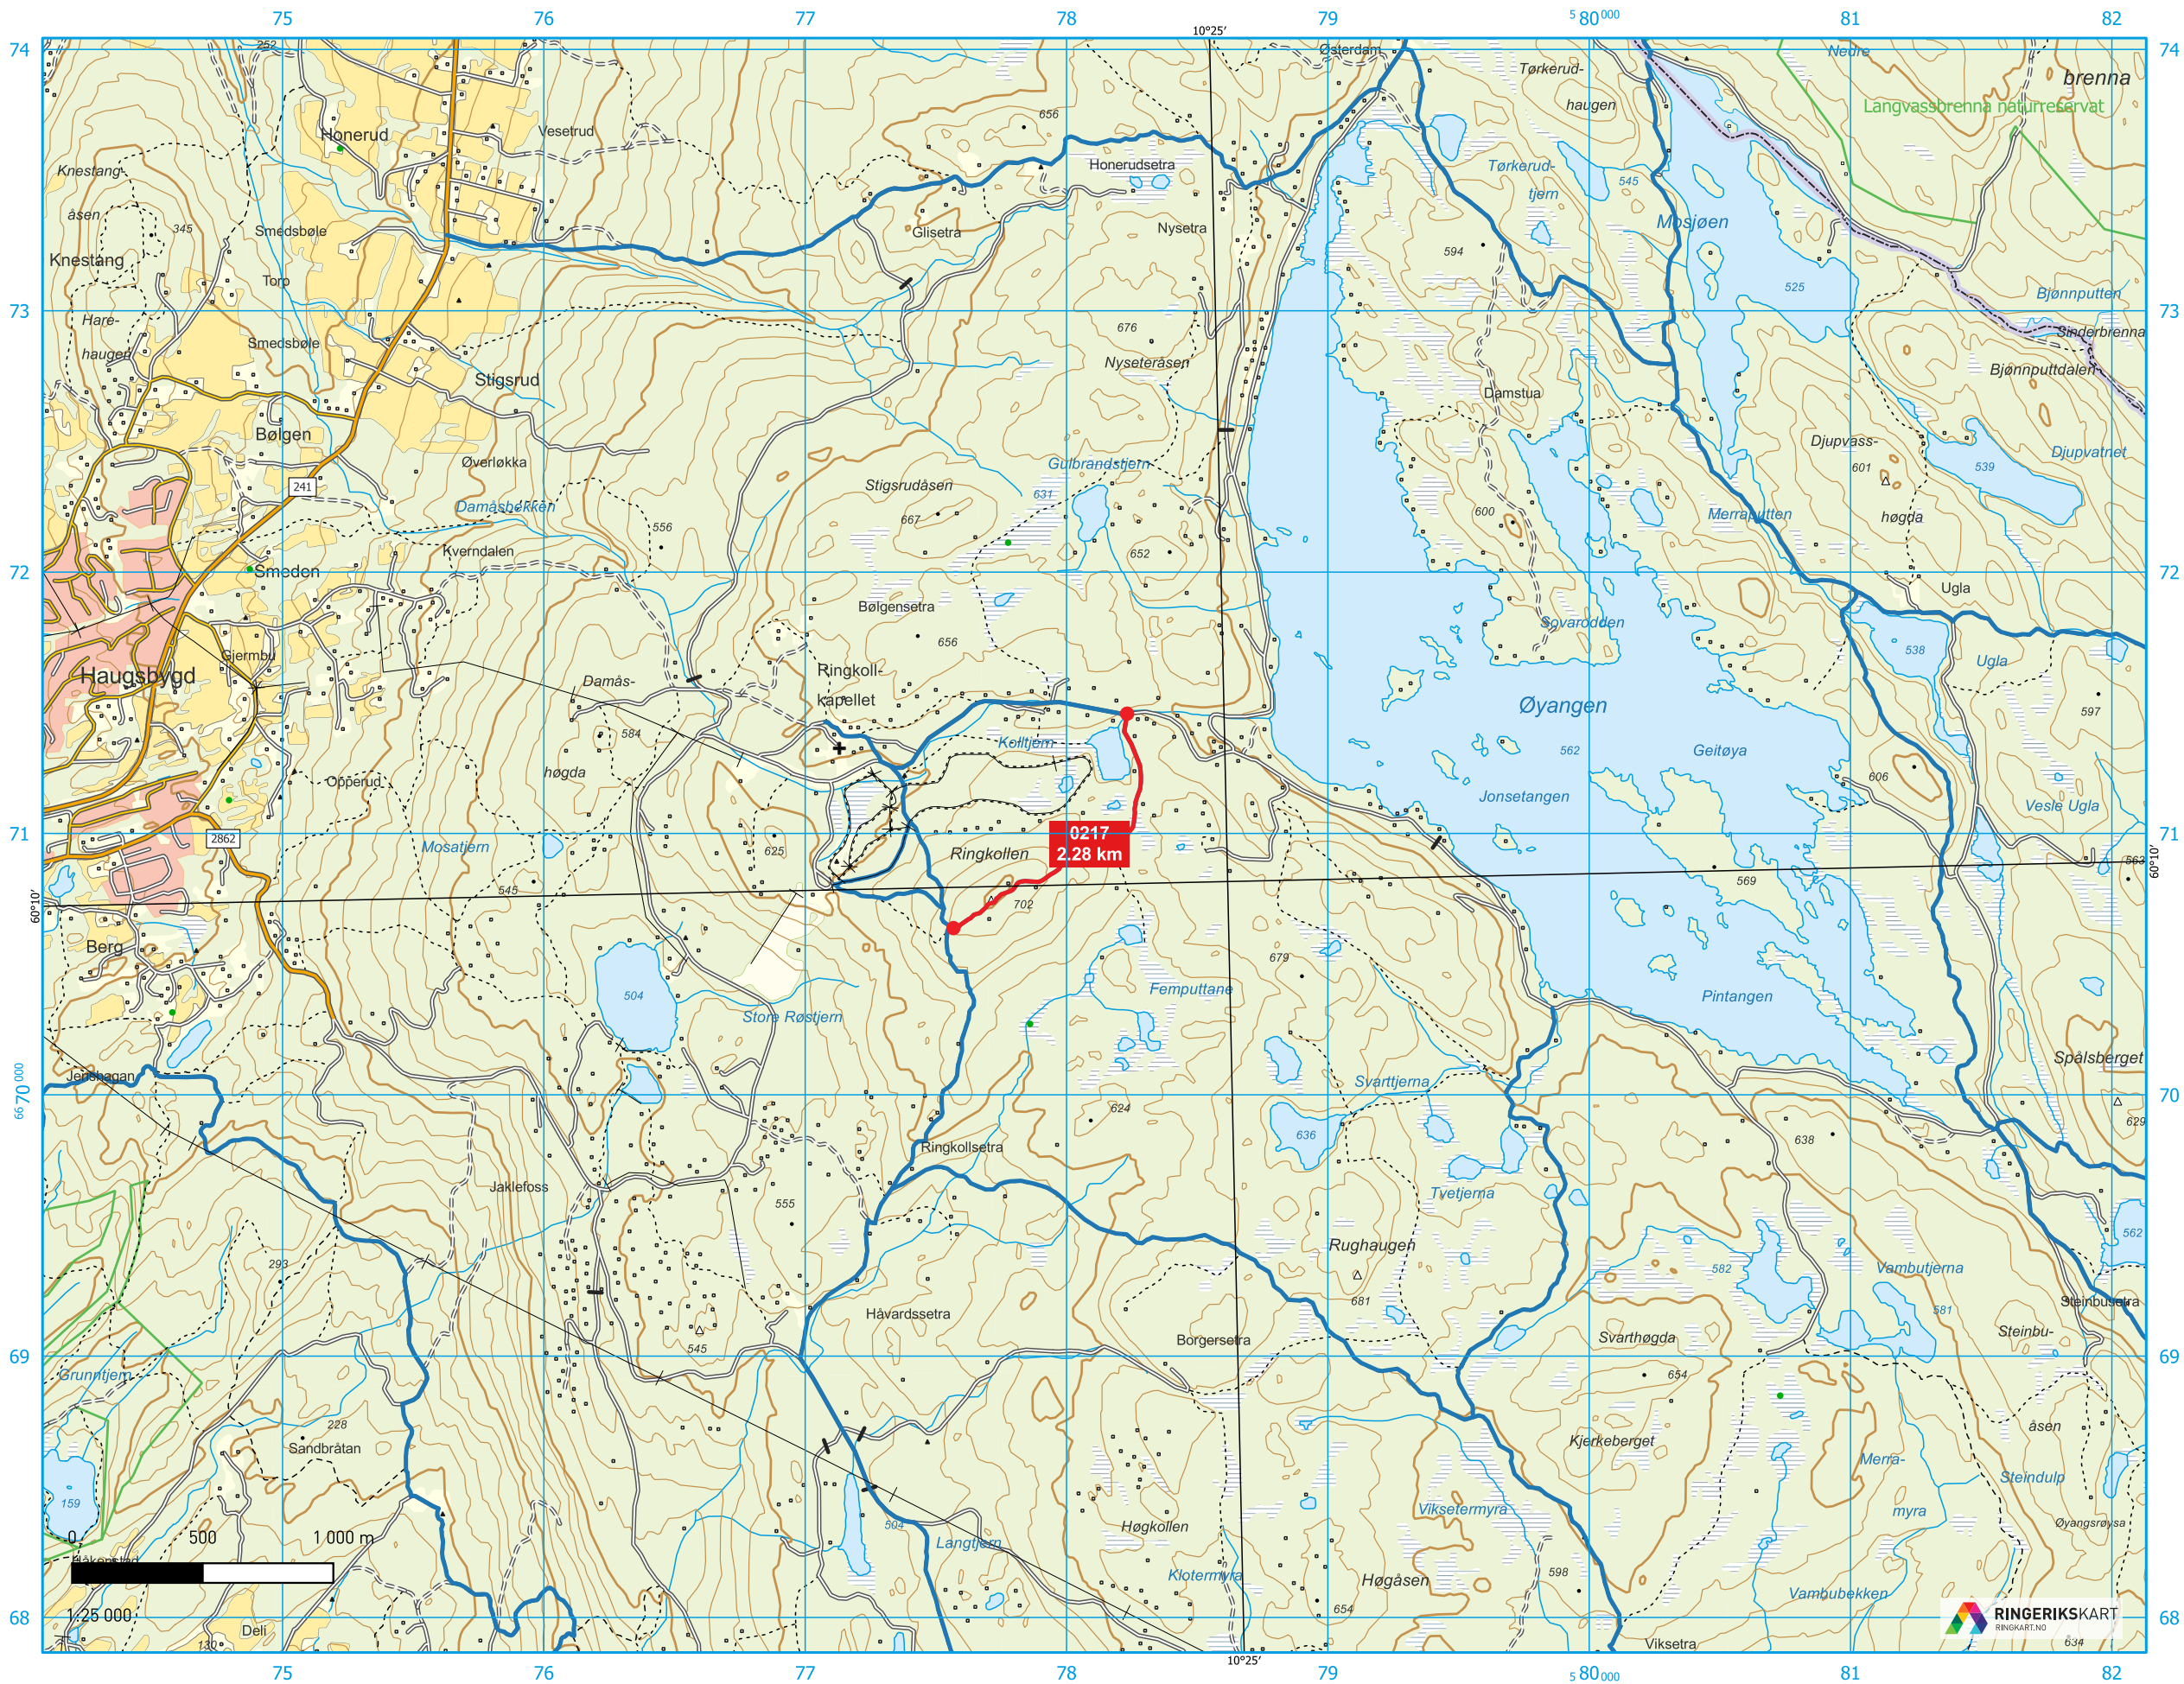

RUTER 0217 - RINGKOLLEN - KOLLTJERN

OVERSIKTSKART:

1:500 000

TEGNFORKLARING:

ANSVARLIG/EIER: