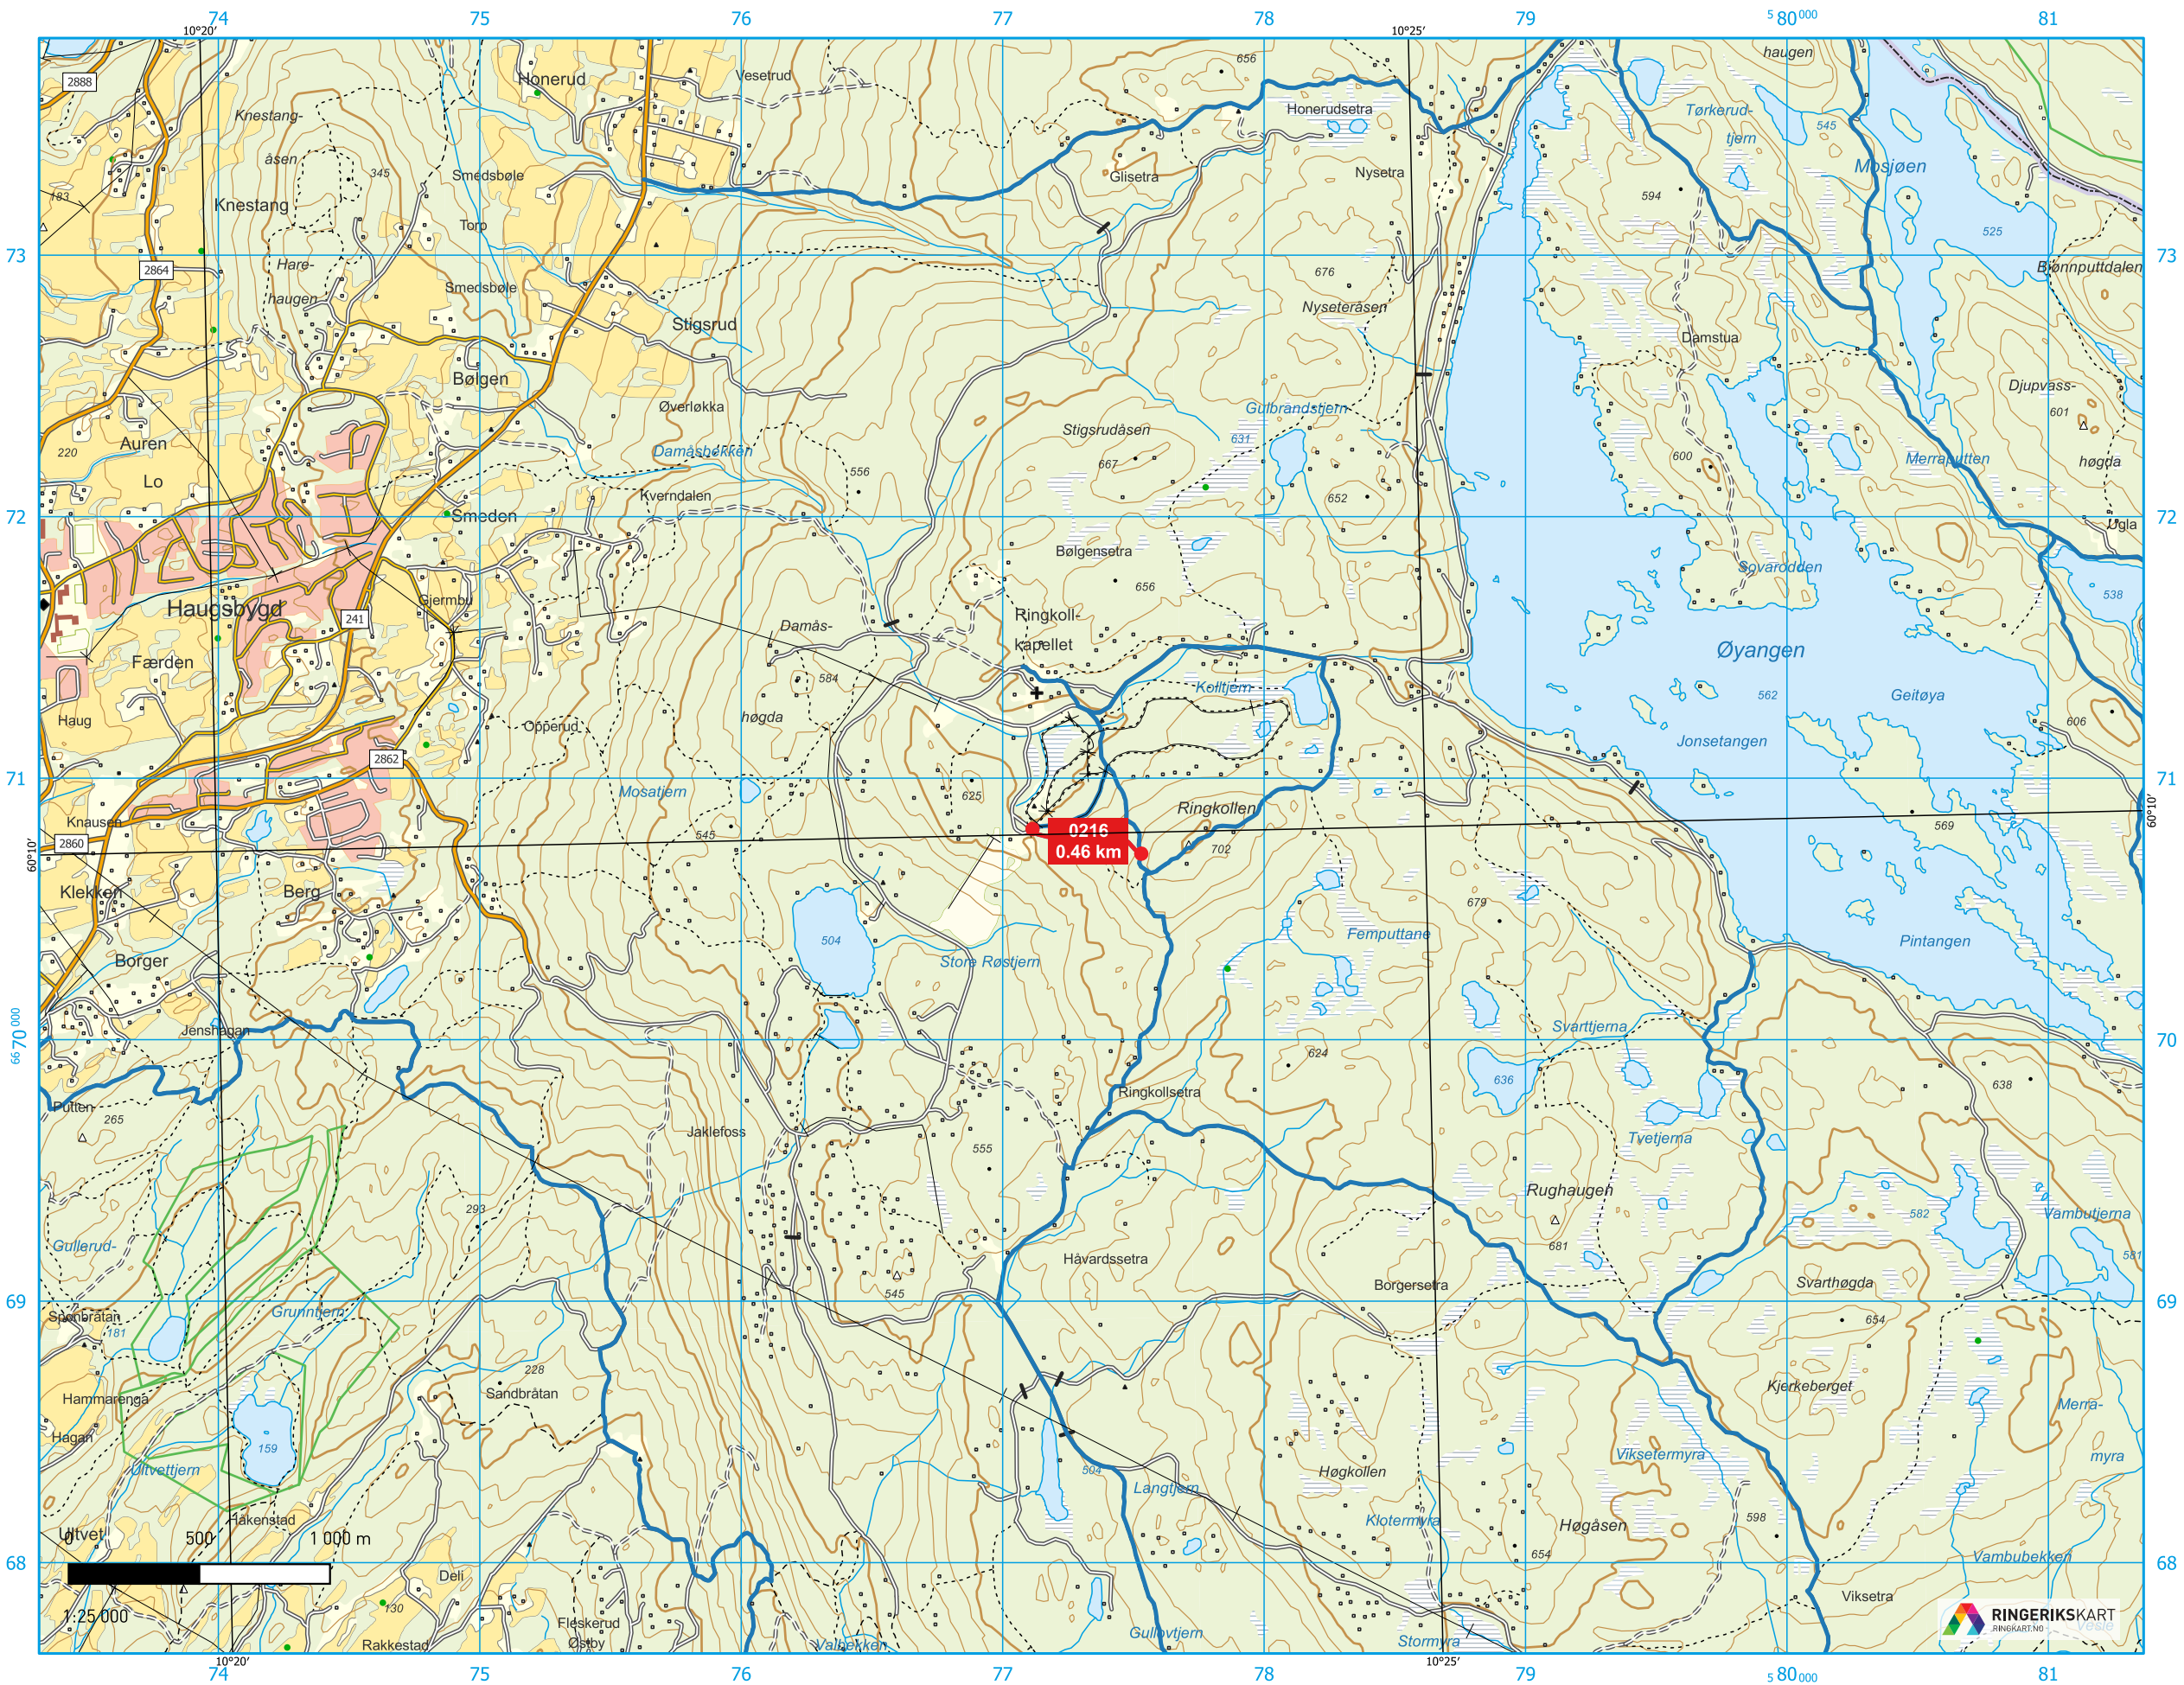

# RUTER 0216 - RINGKOLLSTUA - RINGKOLLEN

OVERSIKTSKART:

1:500 000

TEGNFORKLARING:

ANSVARLIG/EIER: