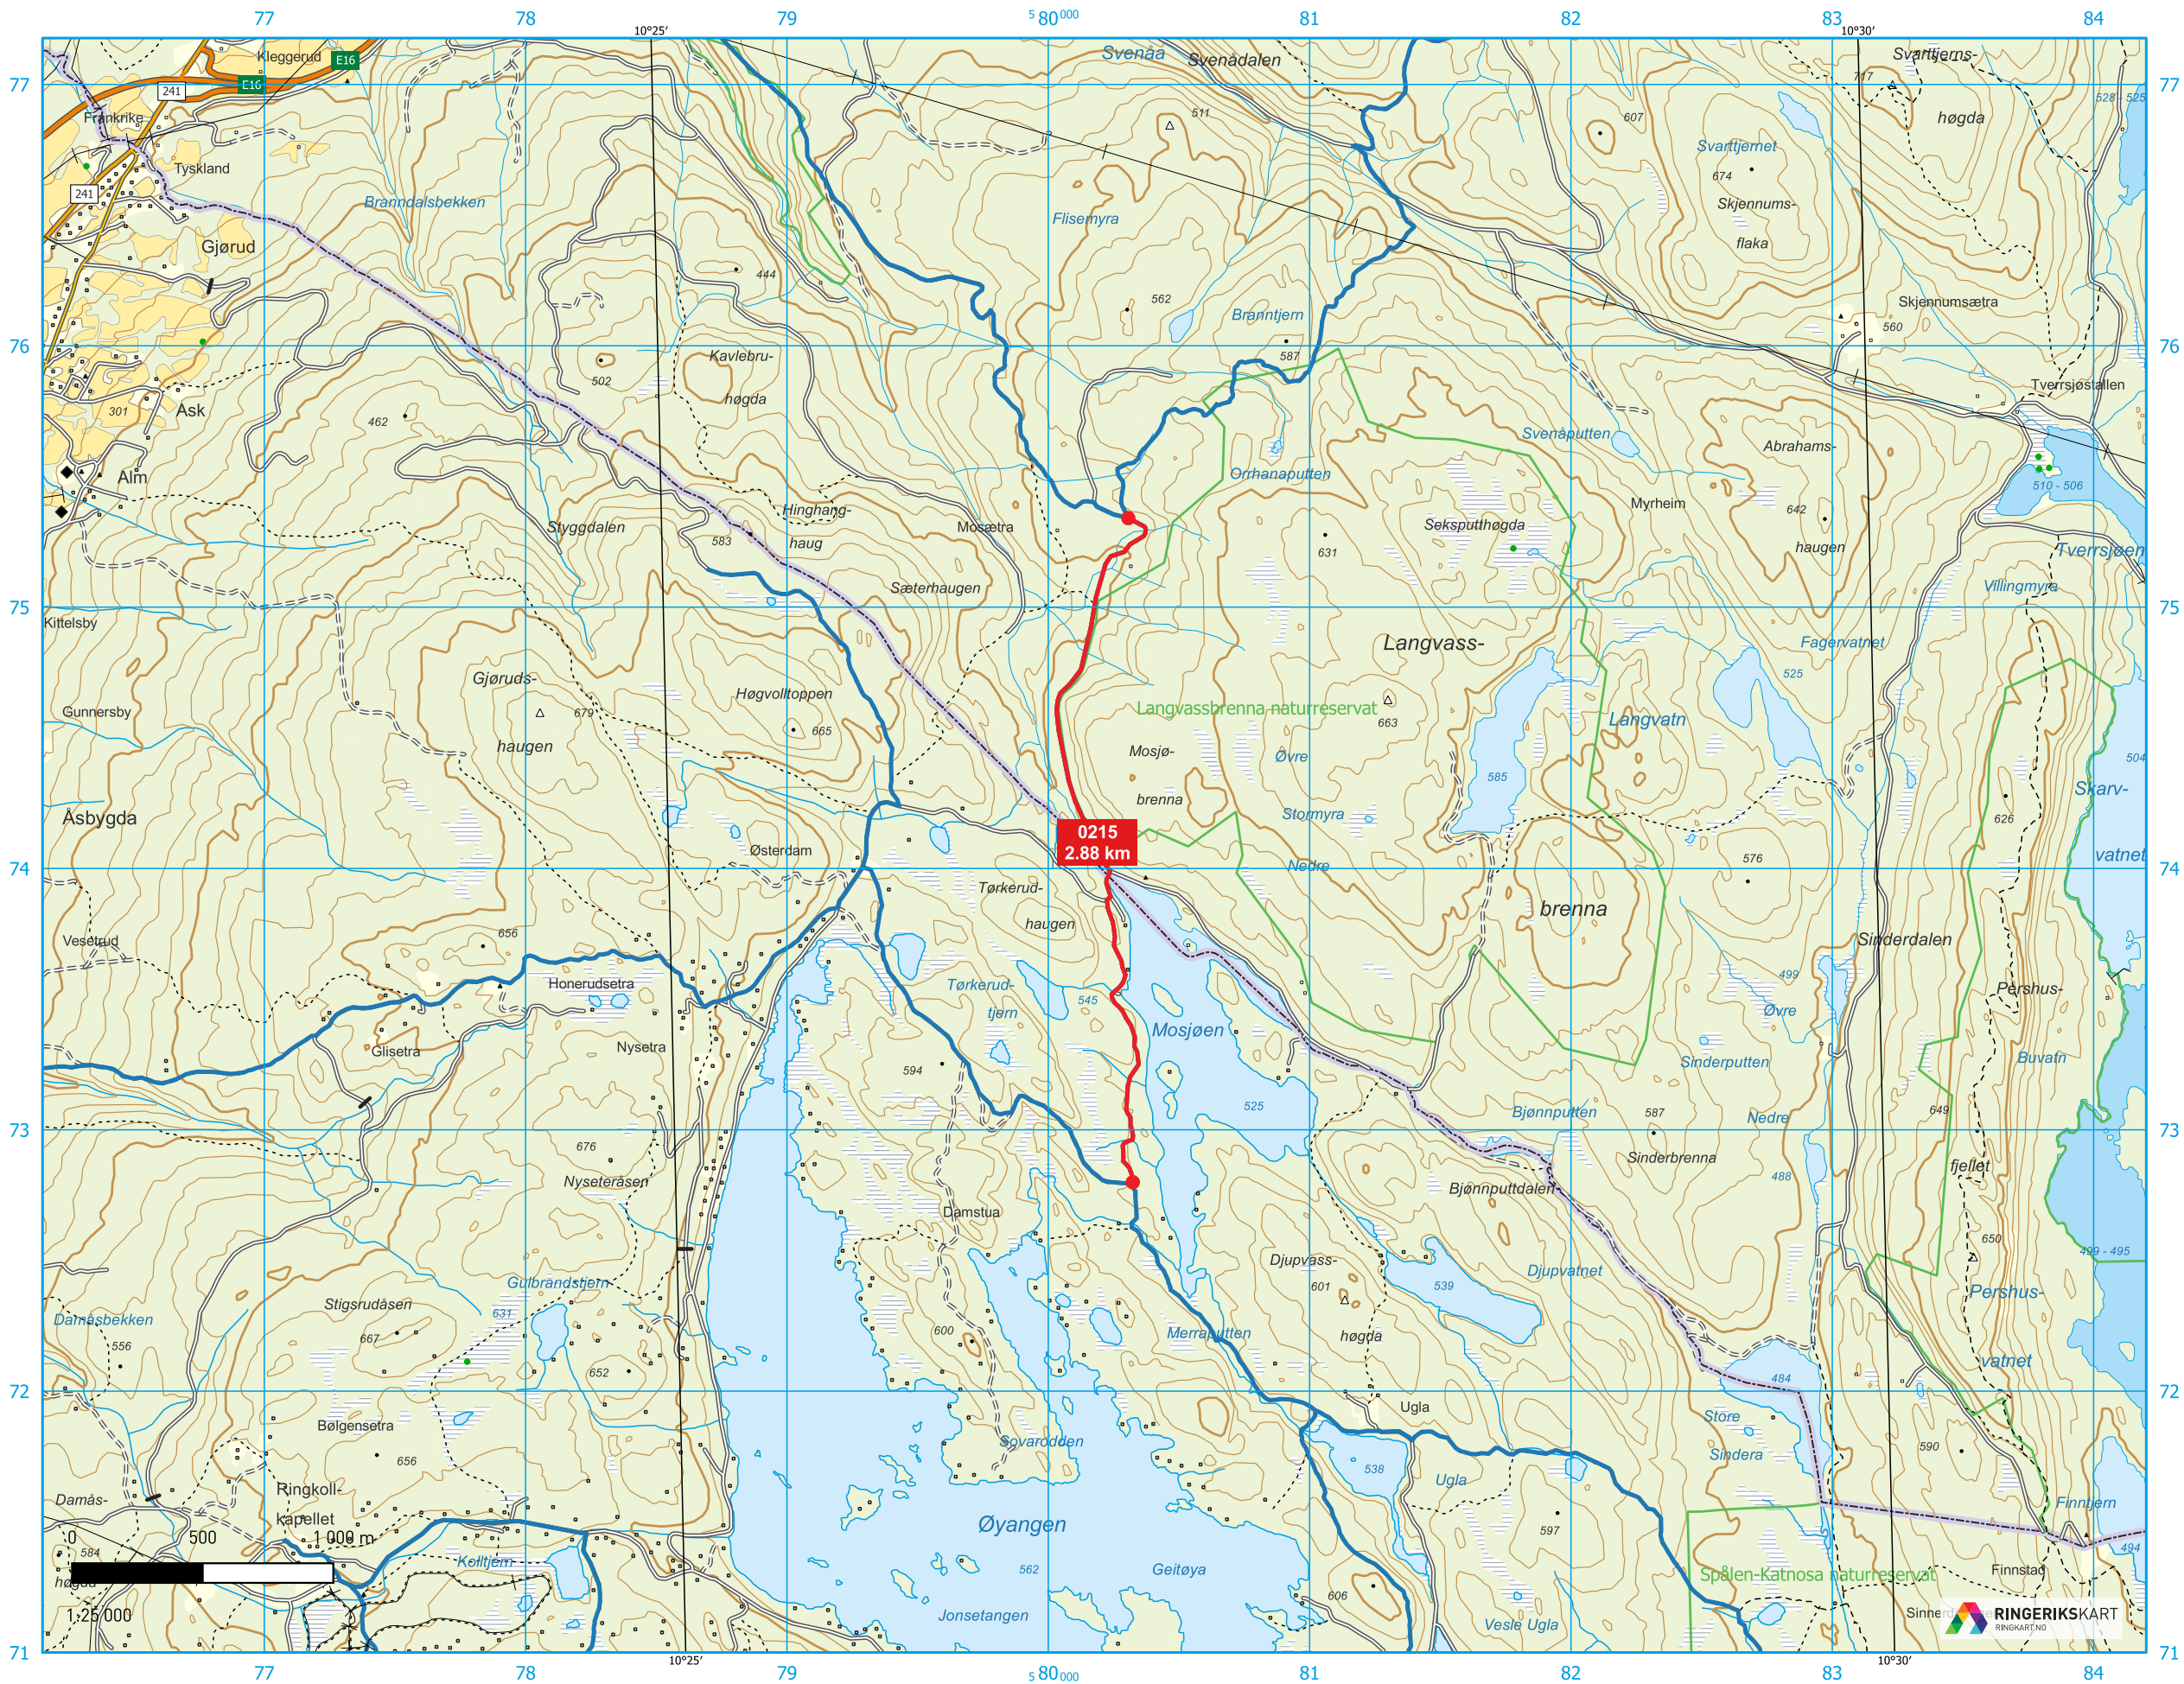

RUTER 0215 - MOSETERHYTTA - MERRAPUTTEN

OVERSIKTSKART:

1:500 000

TEGNFORKLARING:

ANSVARLIG/EIER: