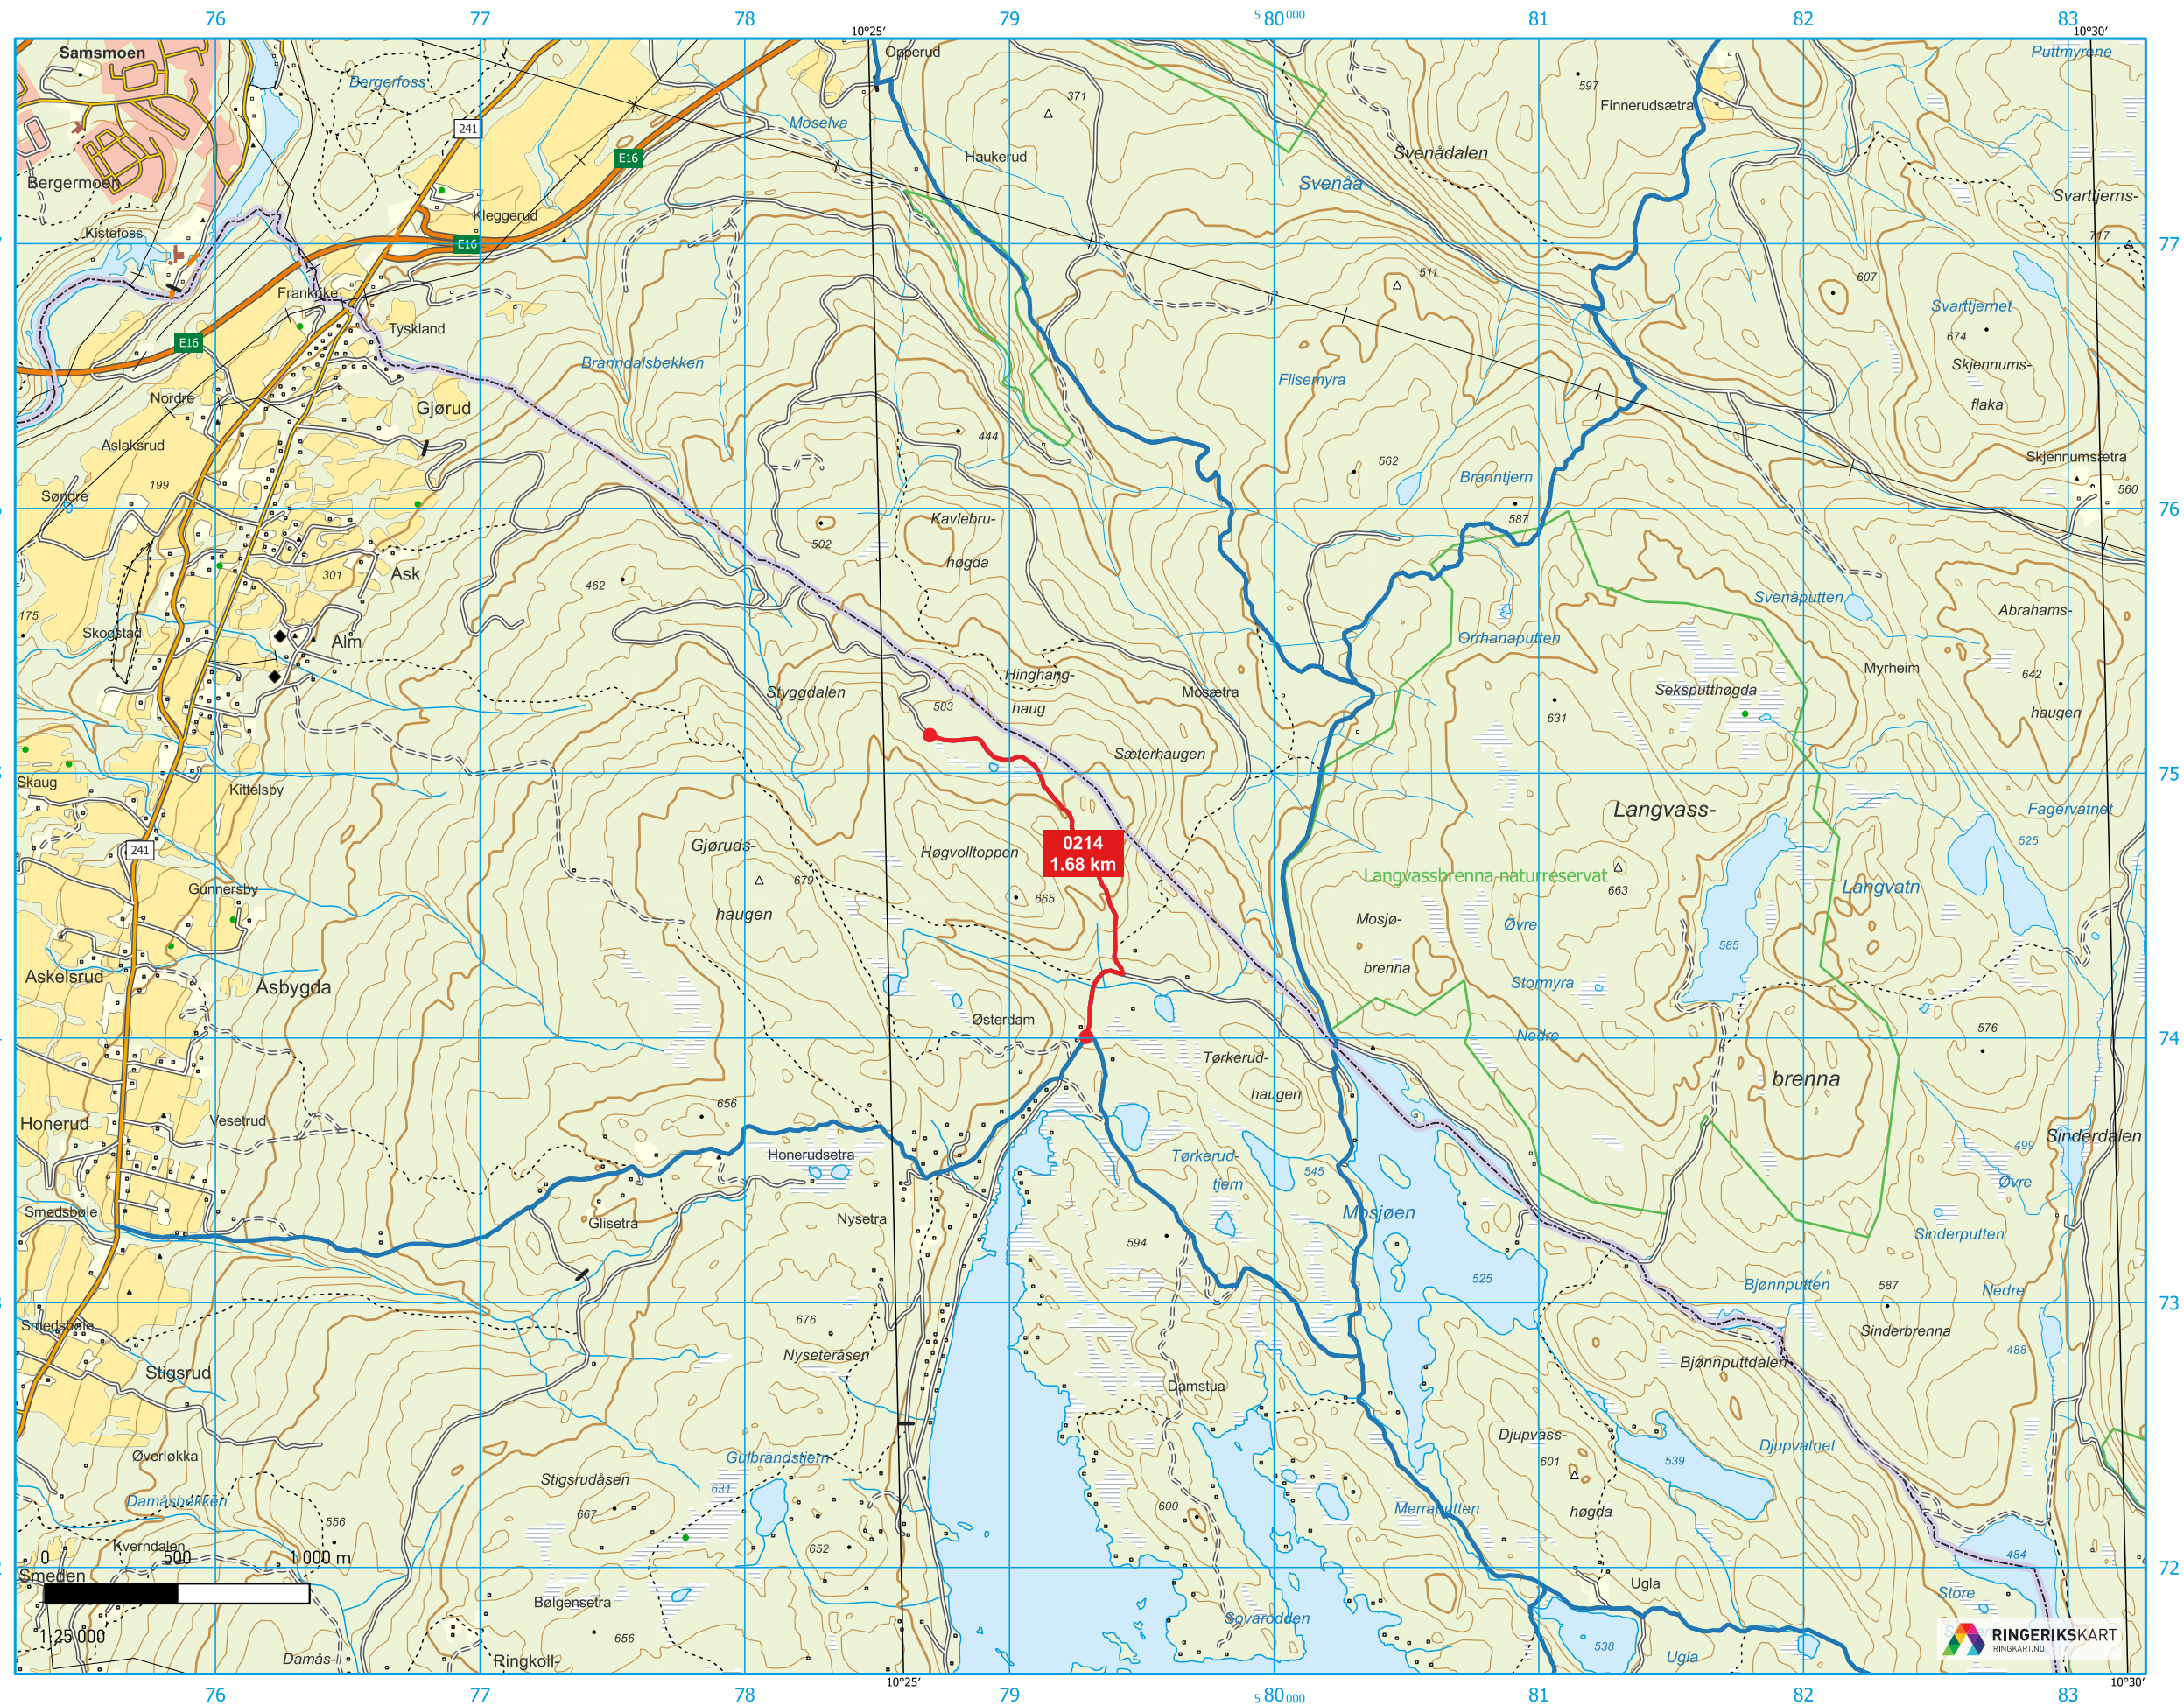

RUTER 0214 - ØSTERDAMSÆTRA - HINGHANGHAUG

OVERSIKTSKART:

1:500 000

TEGNFORKLARING:

ANSVARLIG/EIER: