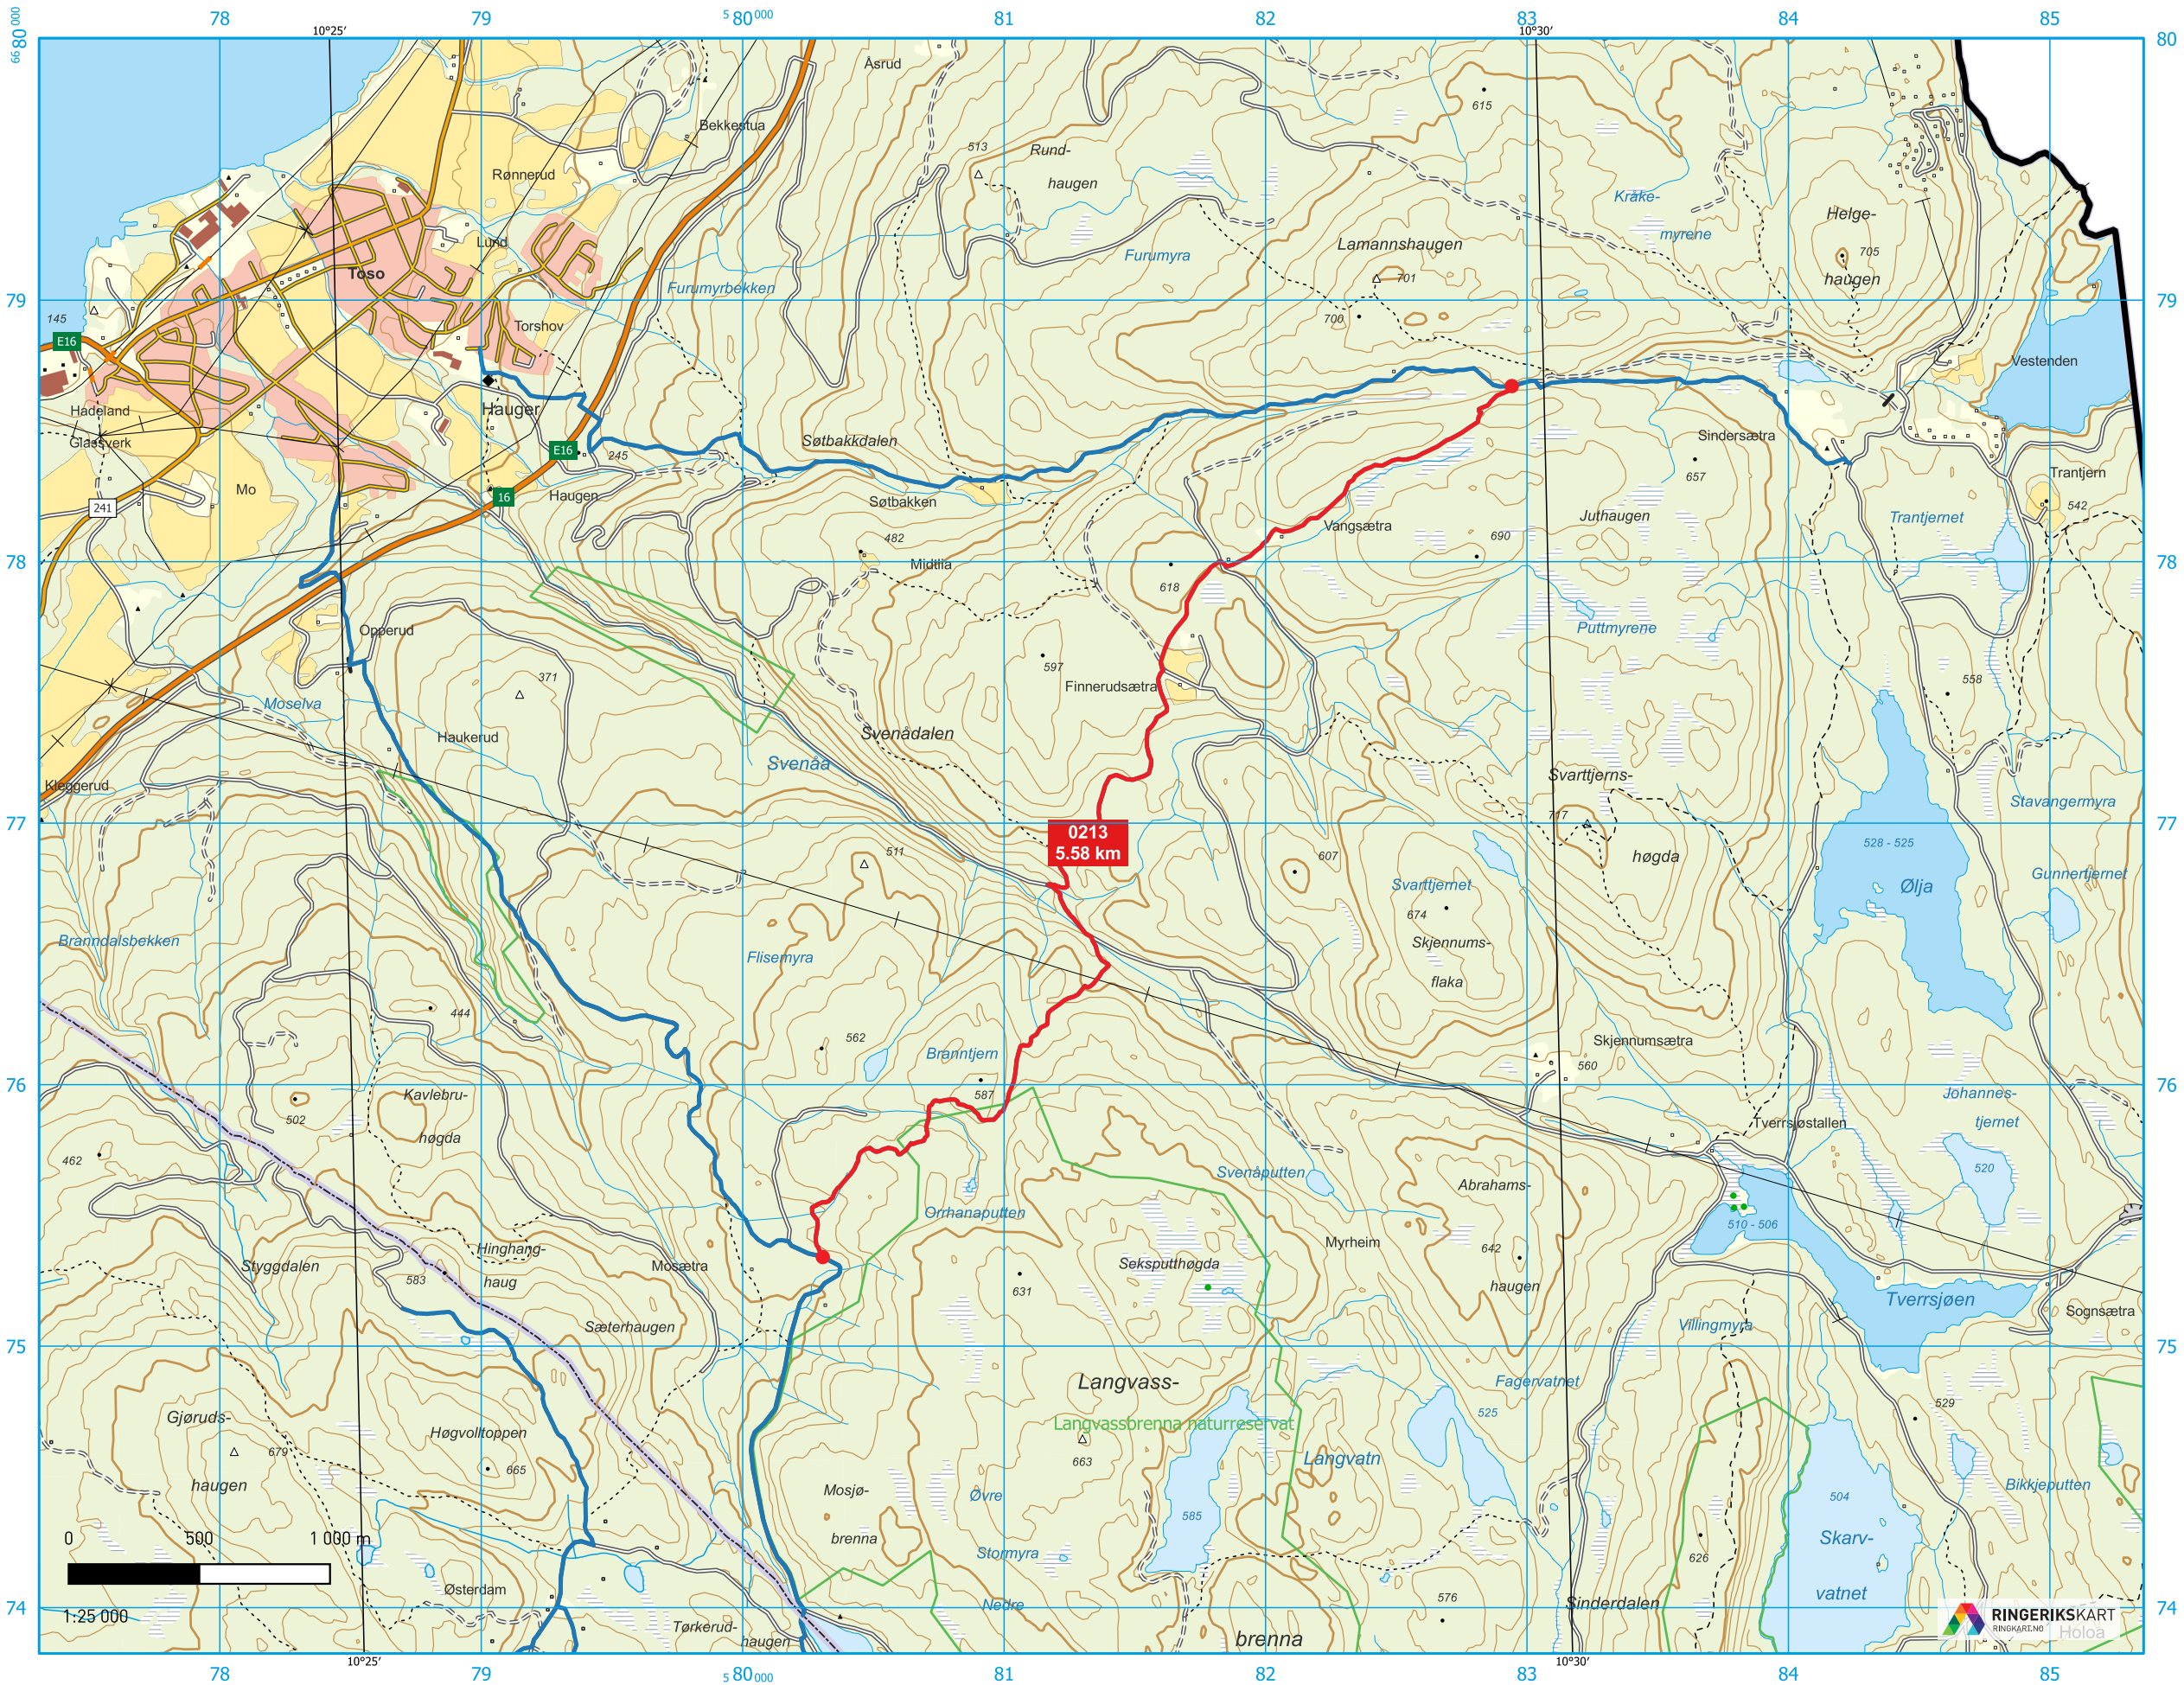

RUTER 0213 - MOSETERHYTTA - BLAUTHOLET

OVERSIKTSKART:

1:500 000

TEGNFORKLARING:

ANSVARLIG/EIER: