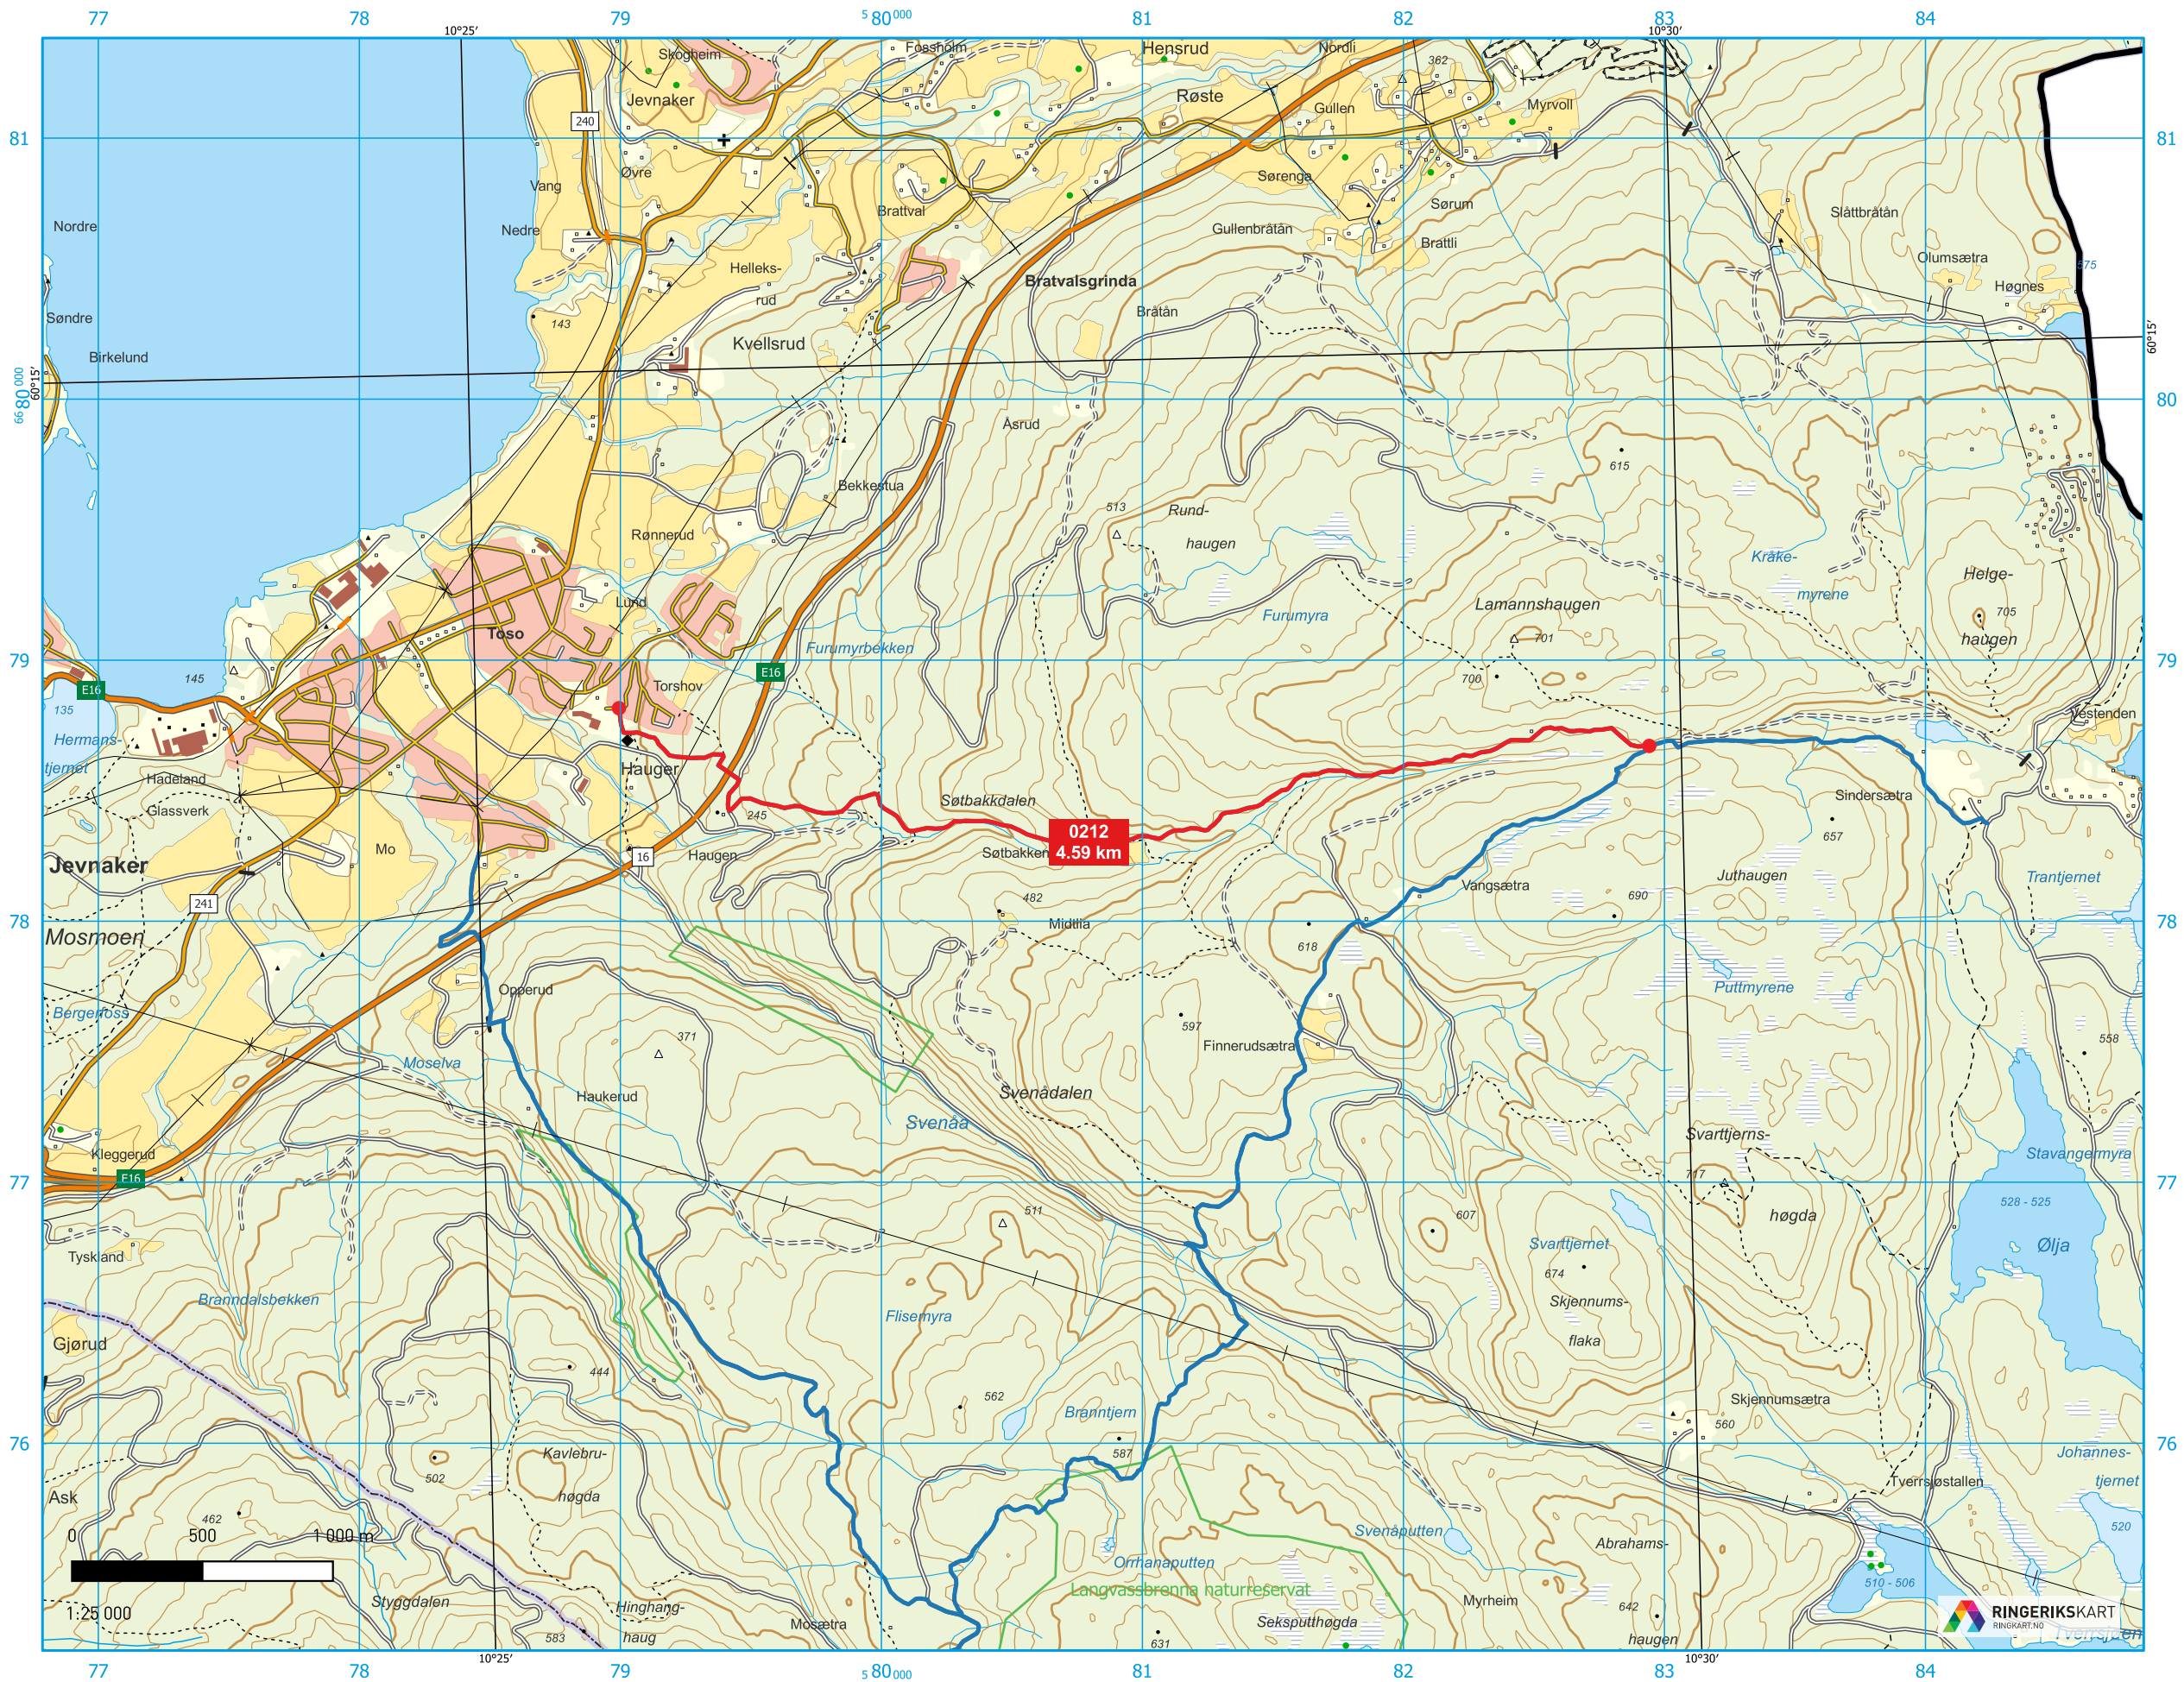

RUTER 0212 - TOSO SKOLE - BLAUTHOLET

OVERSIKTSKART:

1:500 000

TEGNFORKLARING:

ANSVARLIG/EIER: