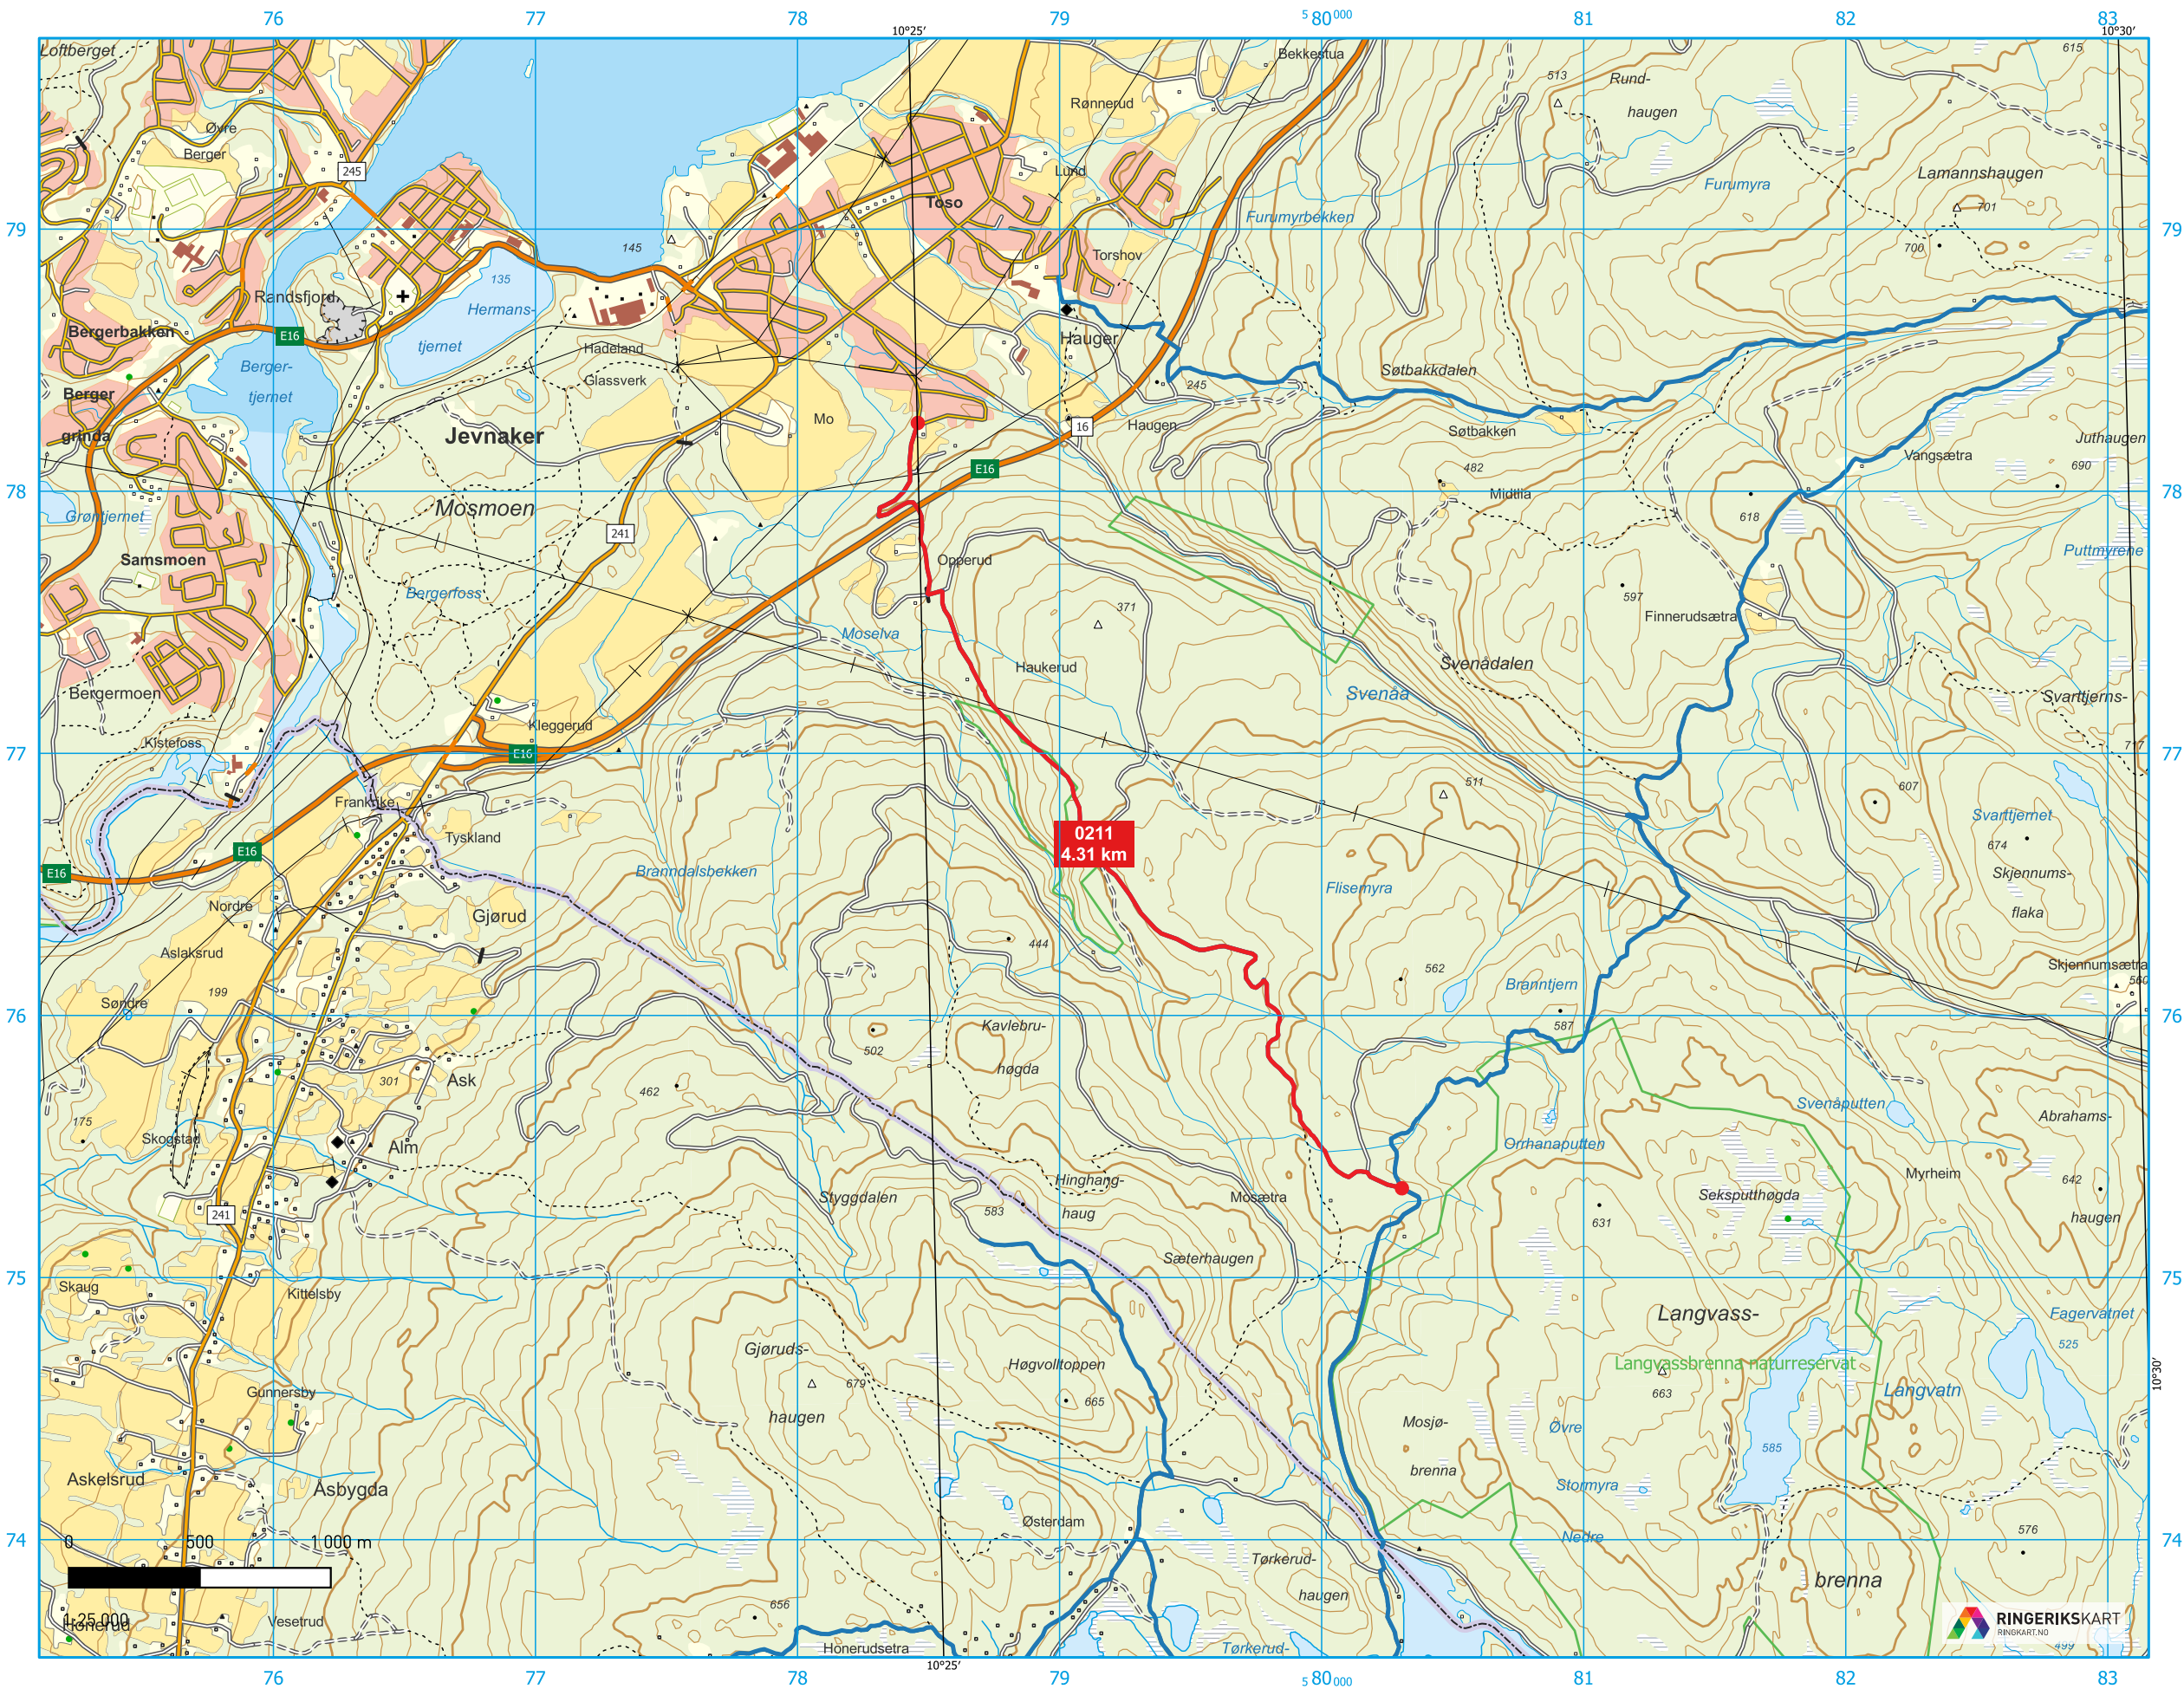

RUTER 0211 - OPFERUD - MOSETRA

OVERSIKTSKART:

1:500 000

TEGNFORKLARING:

| | |
|--------------------|--|
| Ansvarsområde | |
| Blåmerket rutenett | |
| Gjeldende segment | |

ANSVARLIG/EIER: