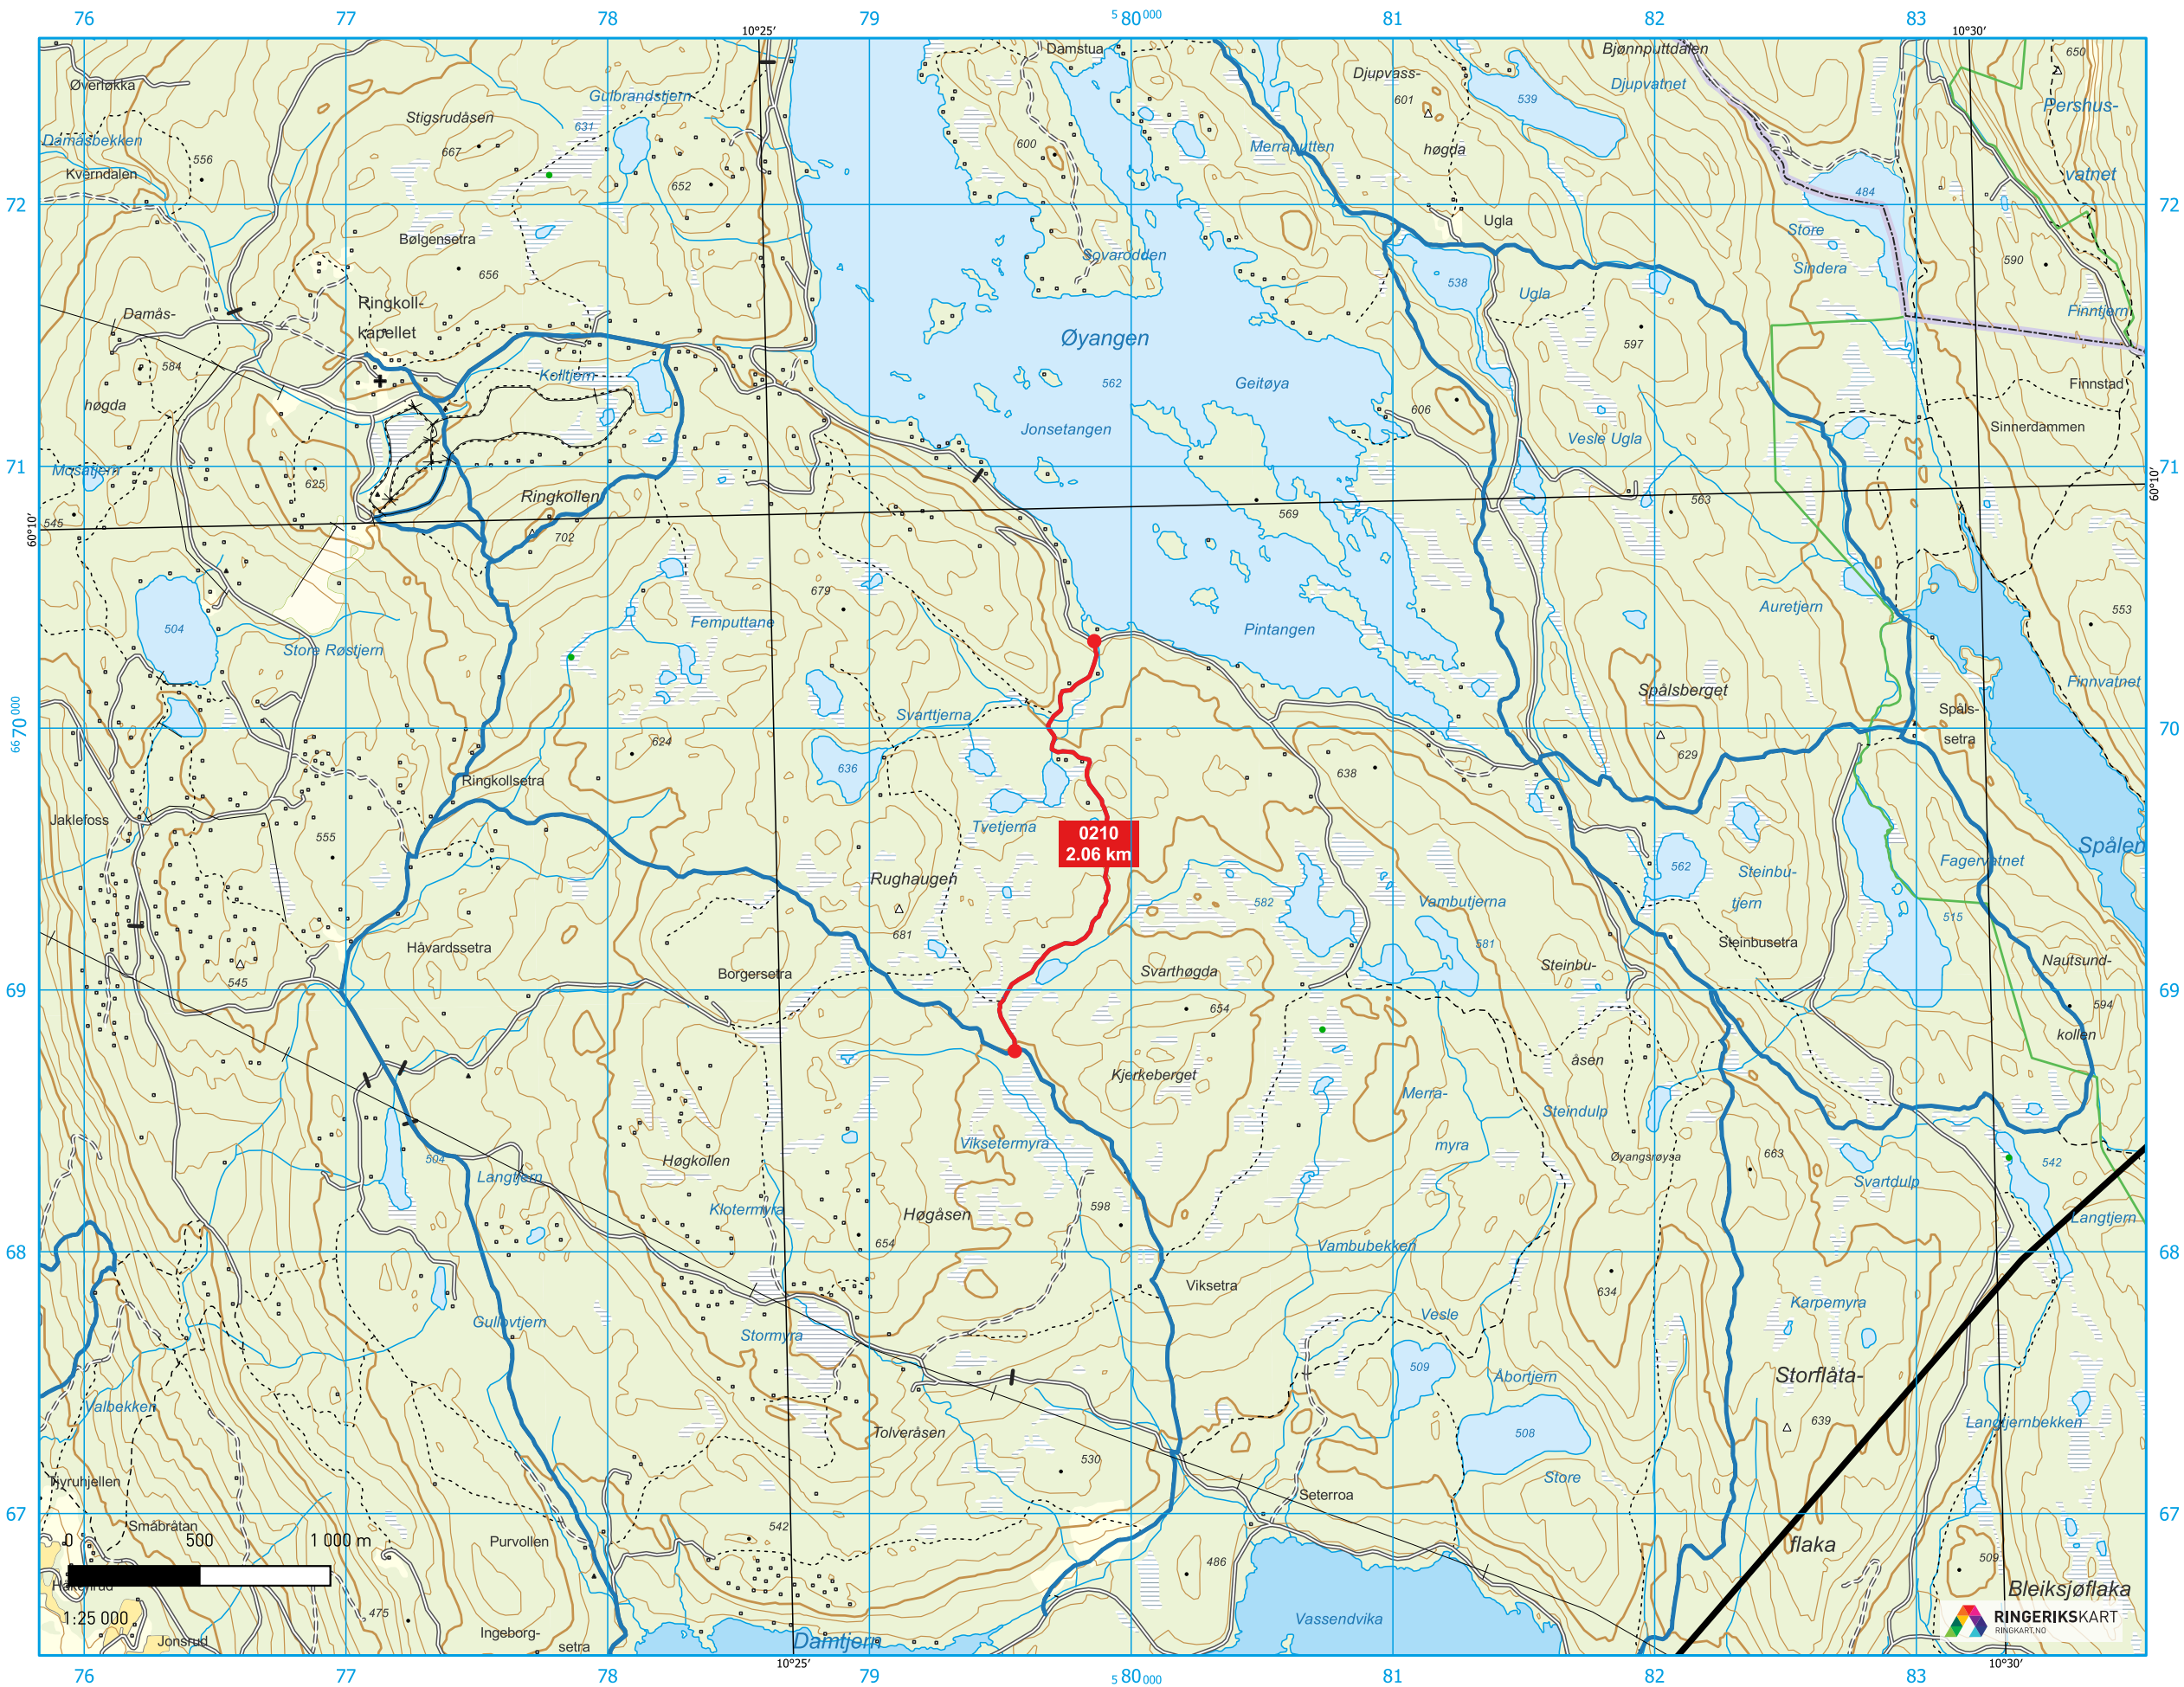

# RUTER 0210 - VAMBUHAUG - VIKSETERMYRA

OVERSIKTSKART:

1:500 000

TEGNFORKLARING:

ANSVARLIG/EIER: