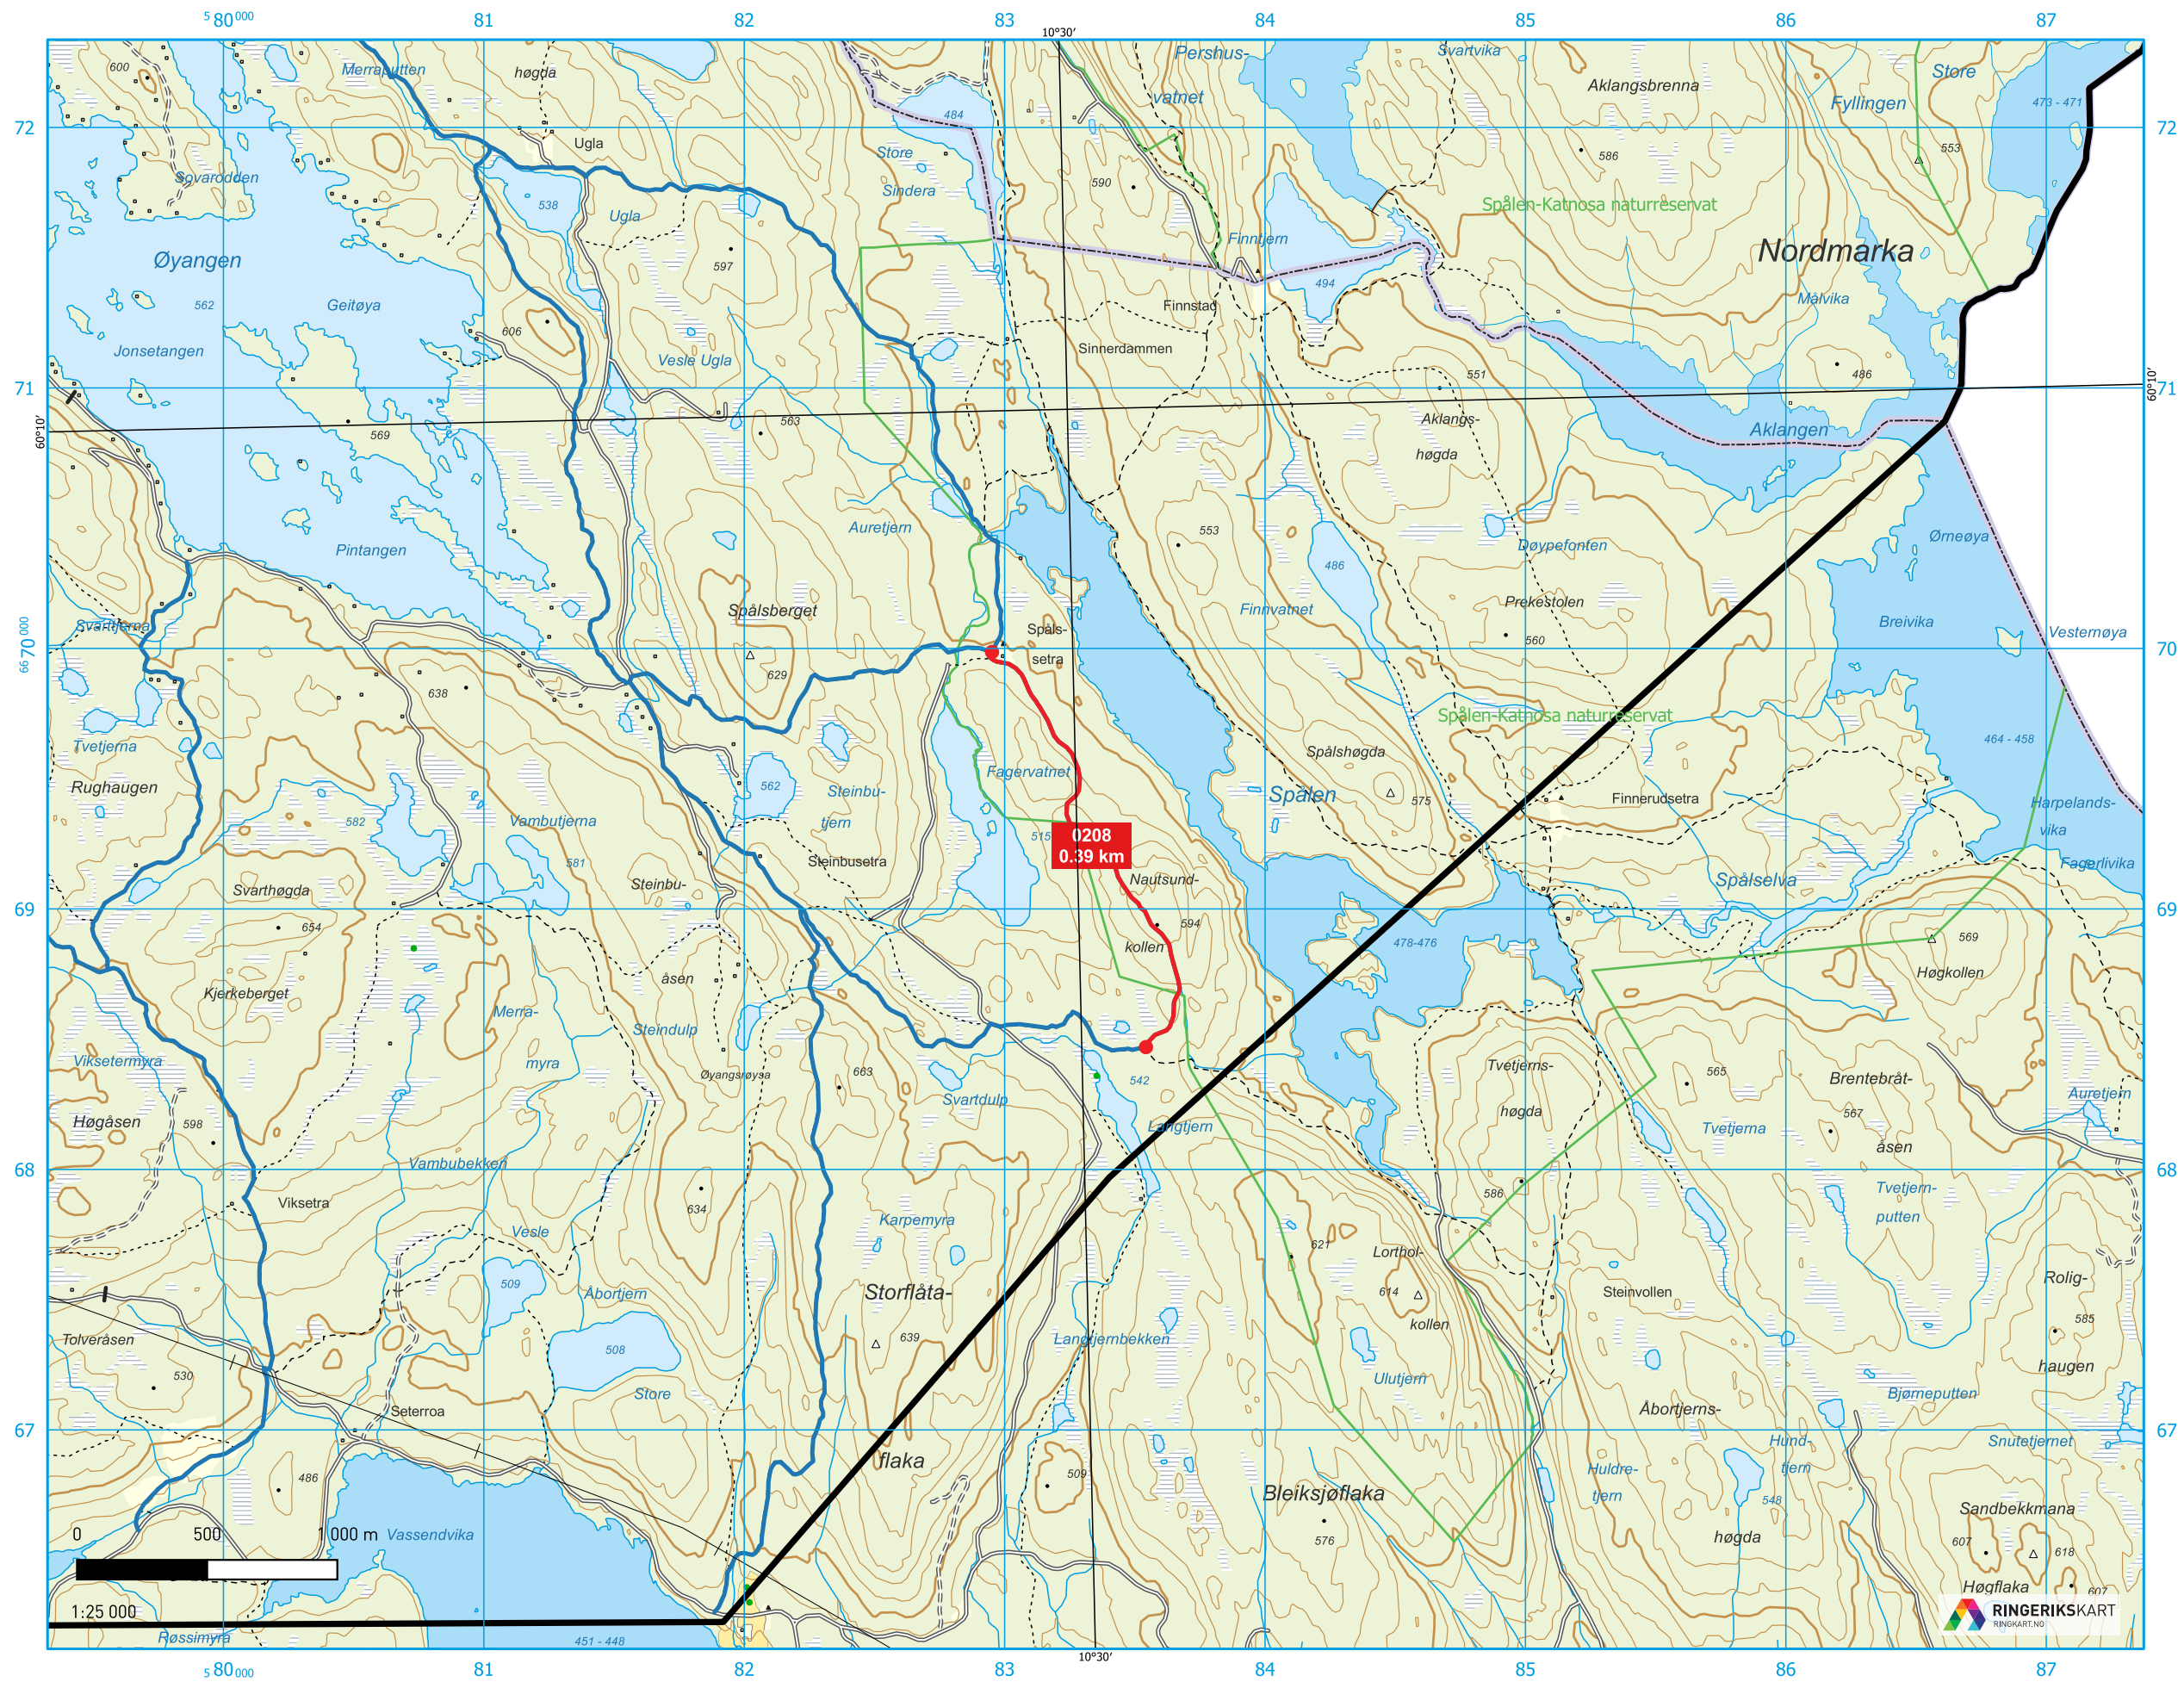

RUTER 0208 - SPÅLSÆTRA - LANGTJERN

OVERSIKTSKART:

1:500 000

TEGNFORKLARING:

ANSVARLIG/EIER: