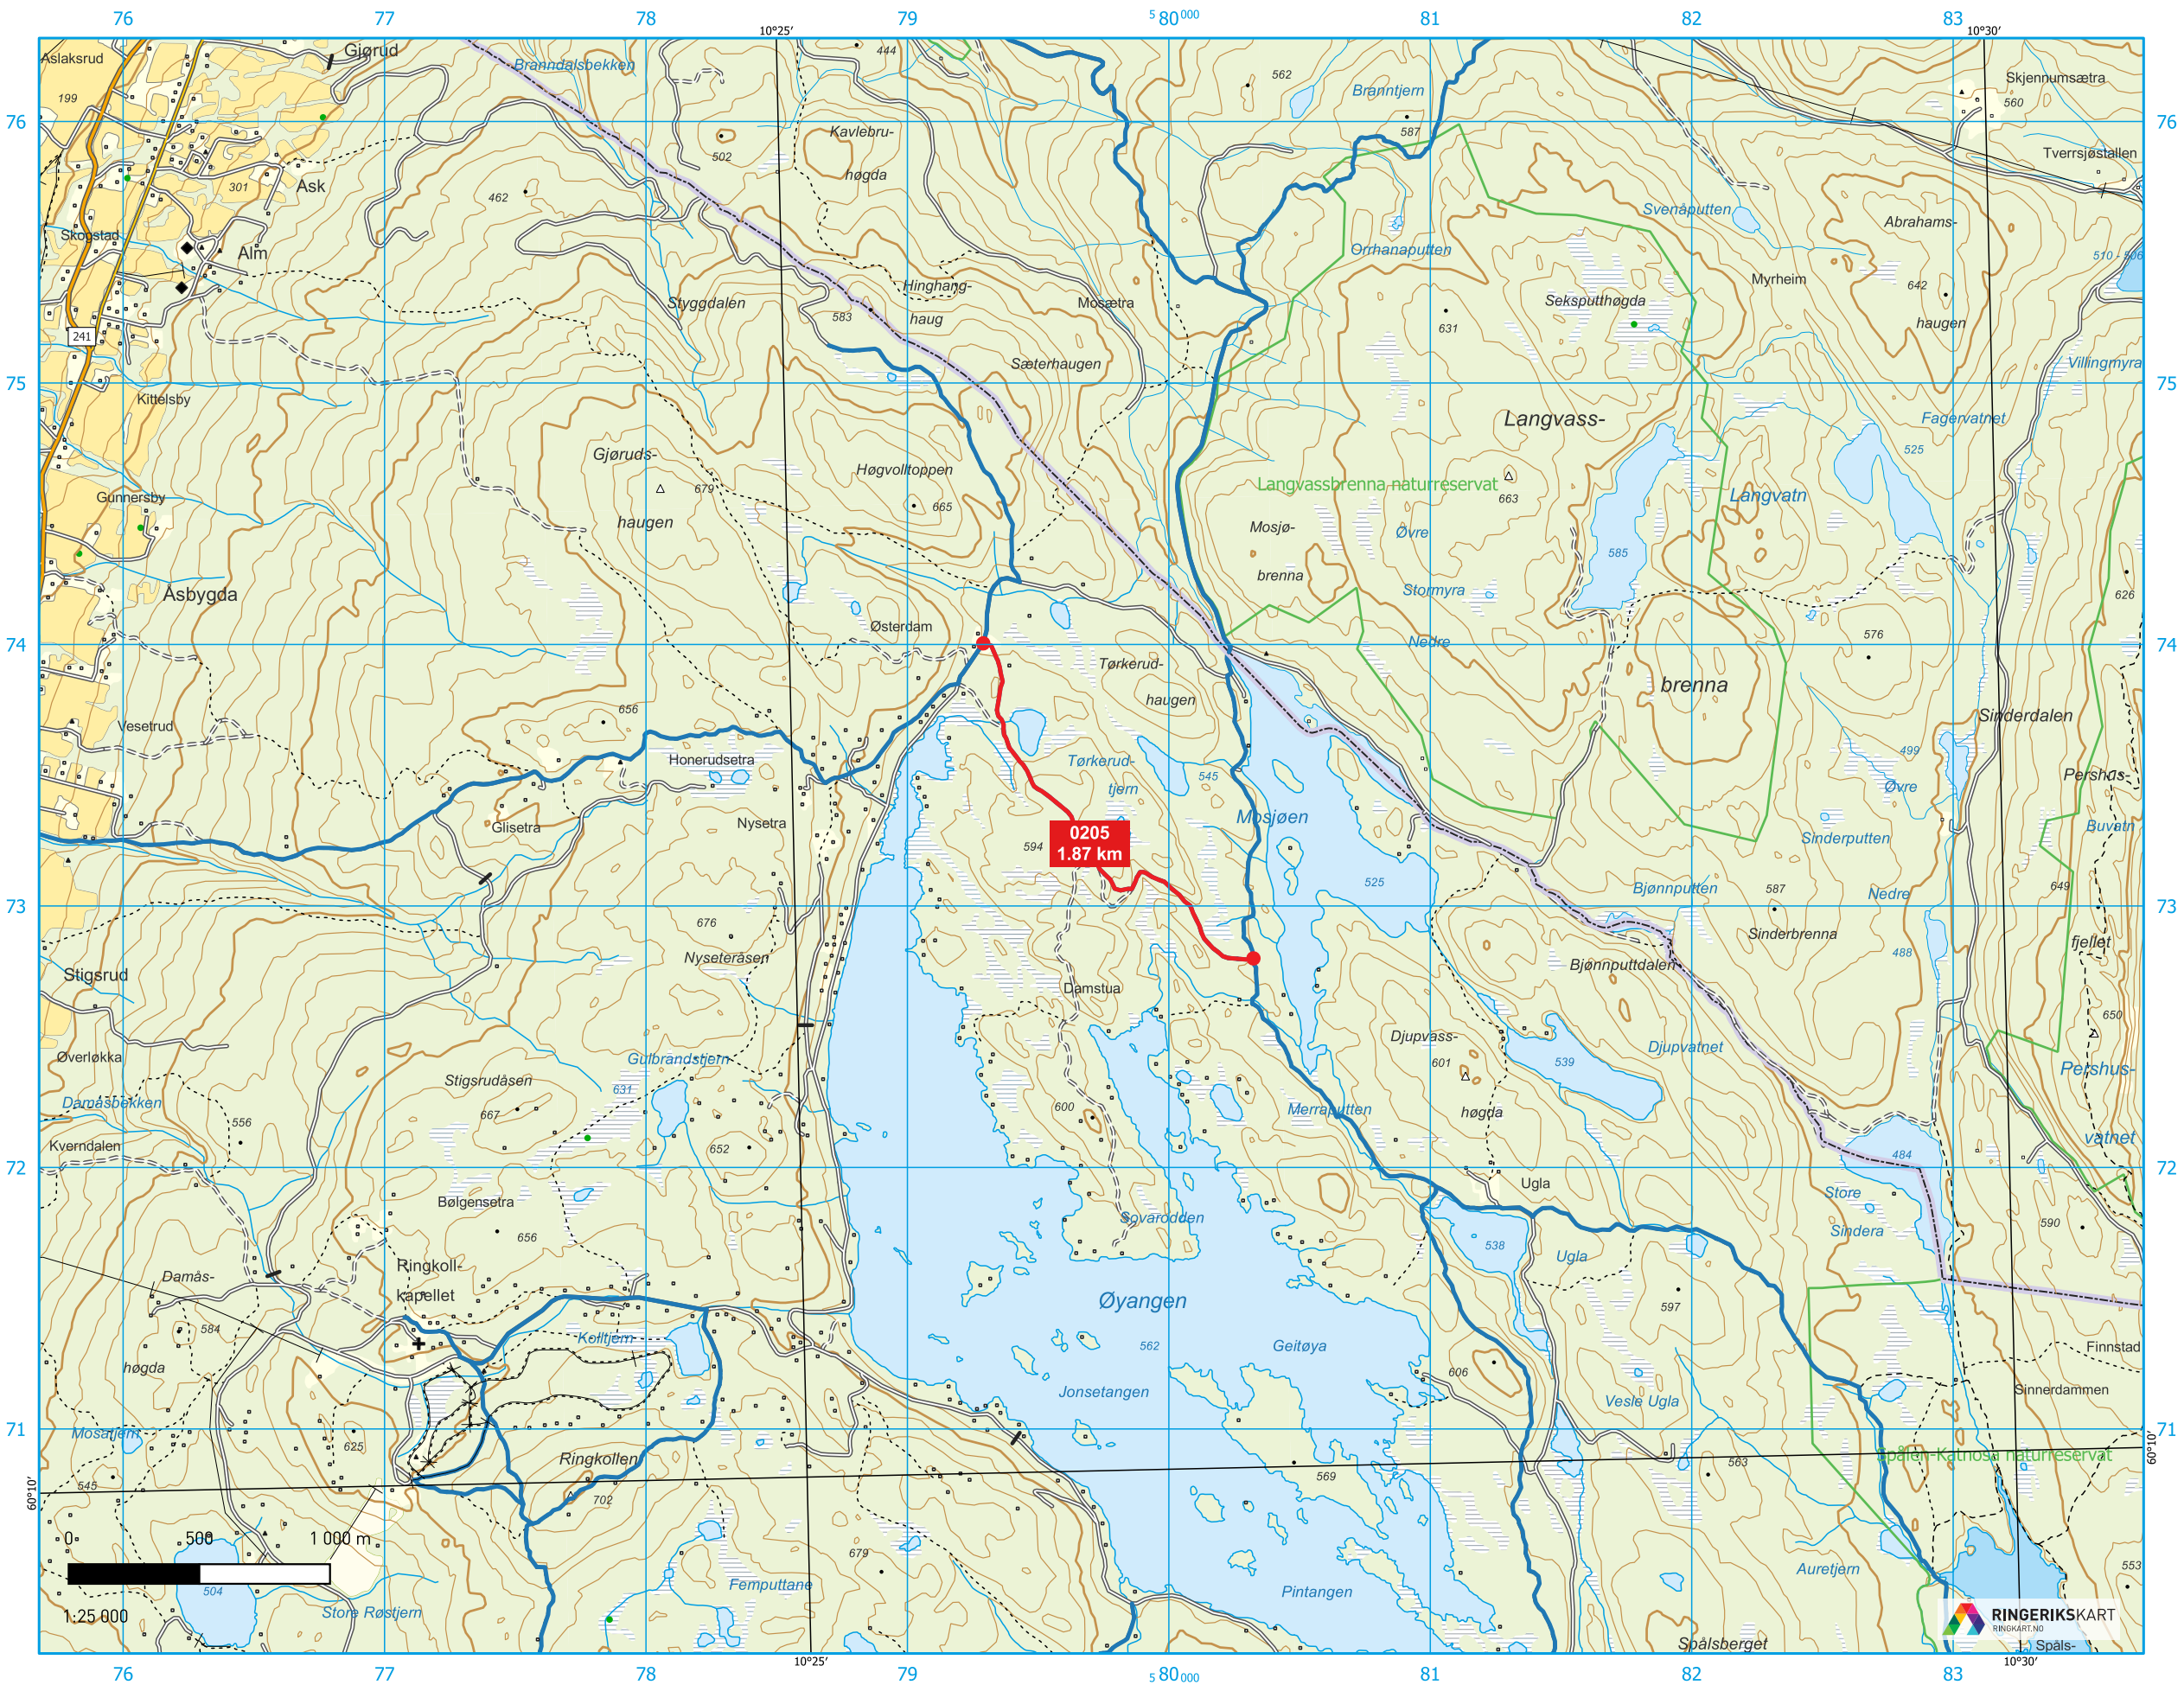

RUTER 0205 - ØSTERDAMSÆTRA - MERRAPUTTEN

OVERSIKTSKART:

1:500 000

TEGNFORKLARING:

ANSVARLIG/EIER: