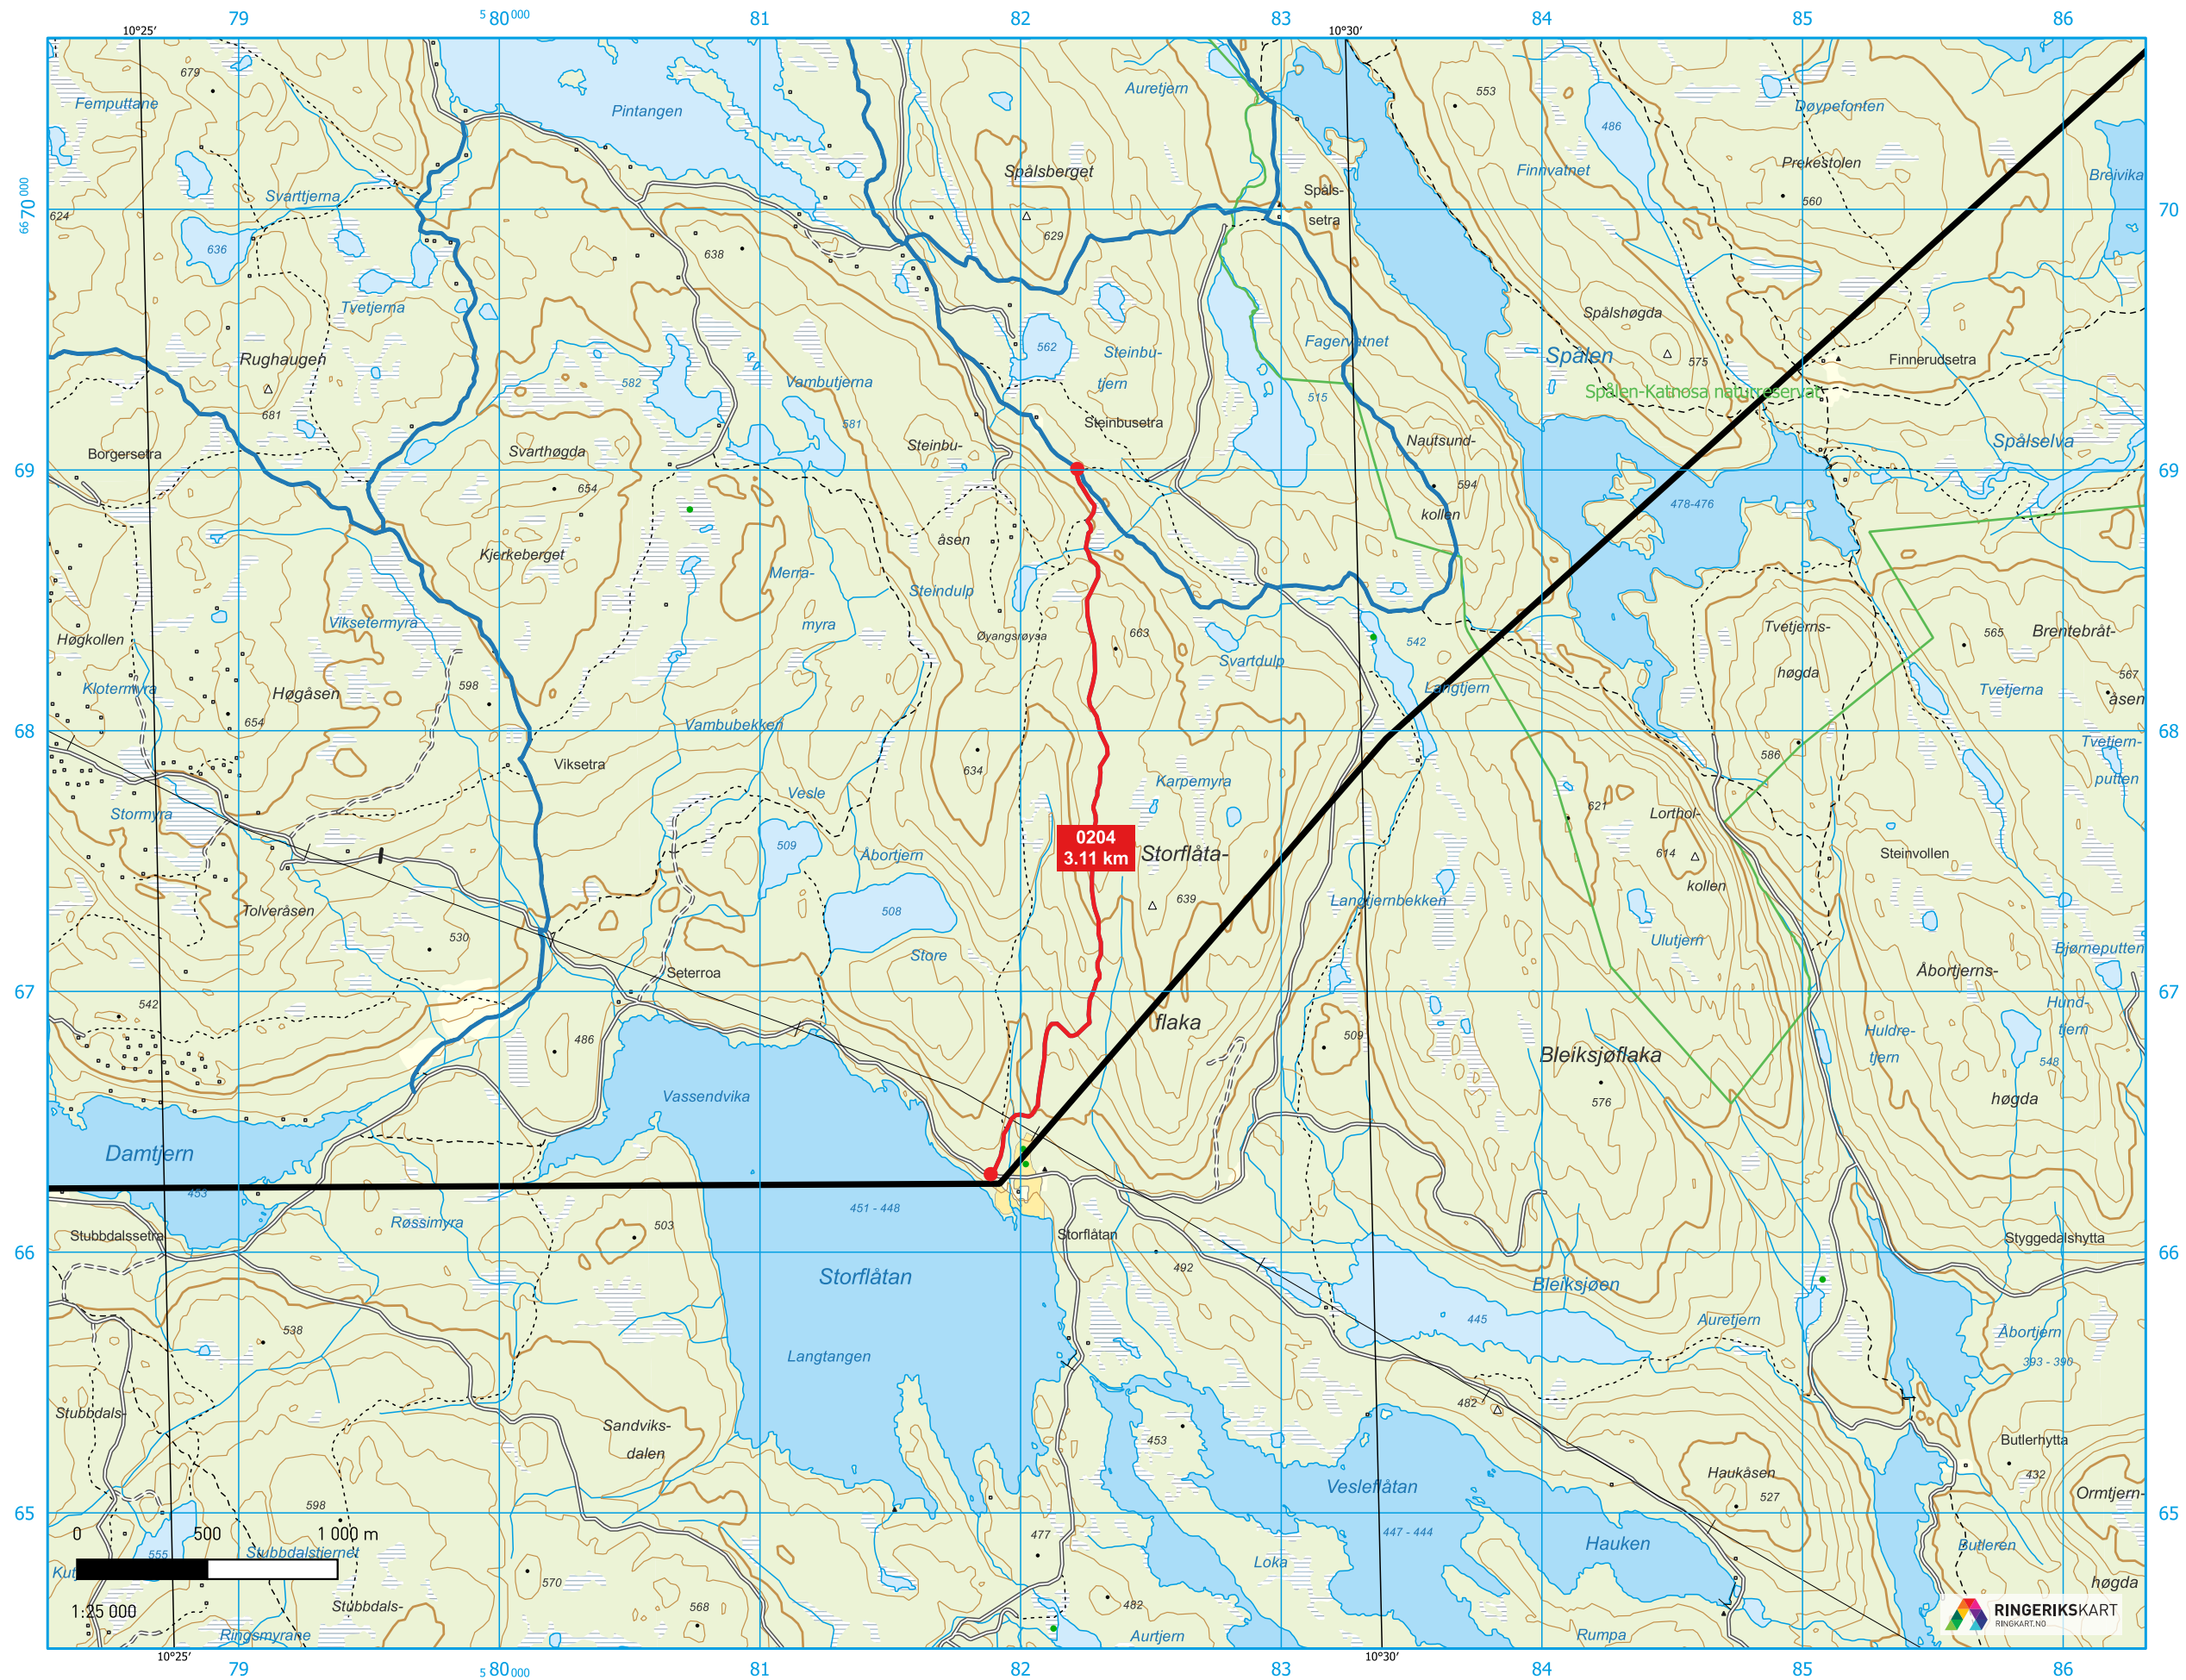

RUTER 0204 - STORFLÅTAN - STEINBUSÆTRA

OVERSIKTSKART:

1:500 000

TEGNFORKLARING:

ANSVARLIG/EIER:

DNT Ringerike