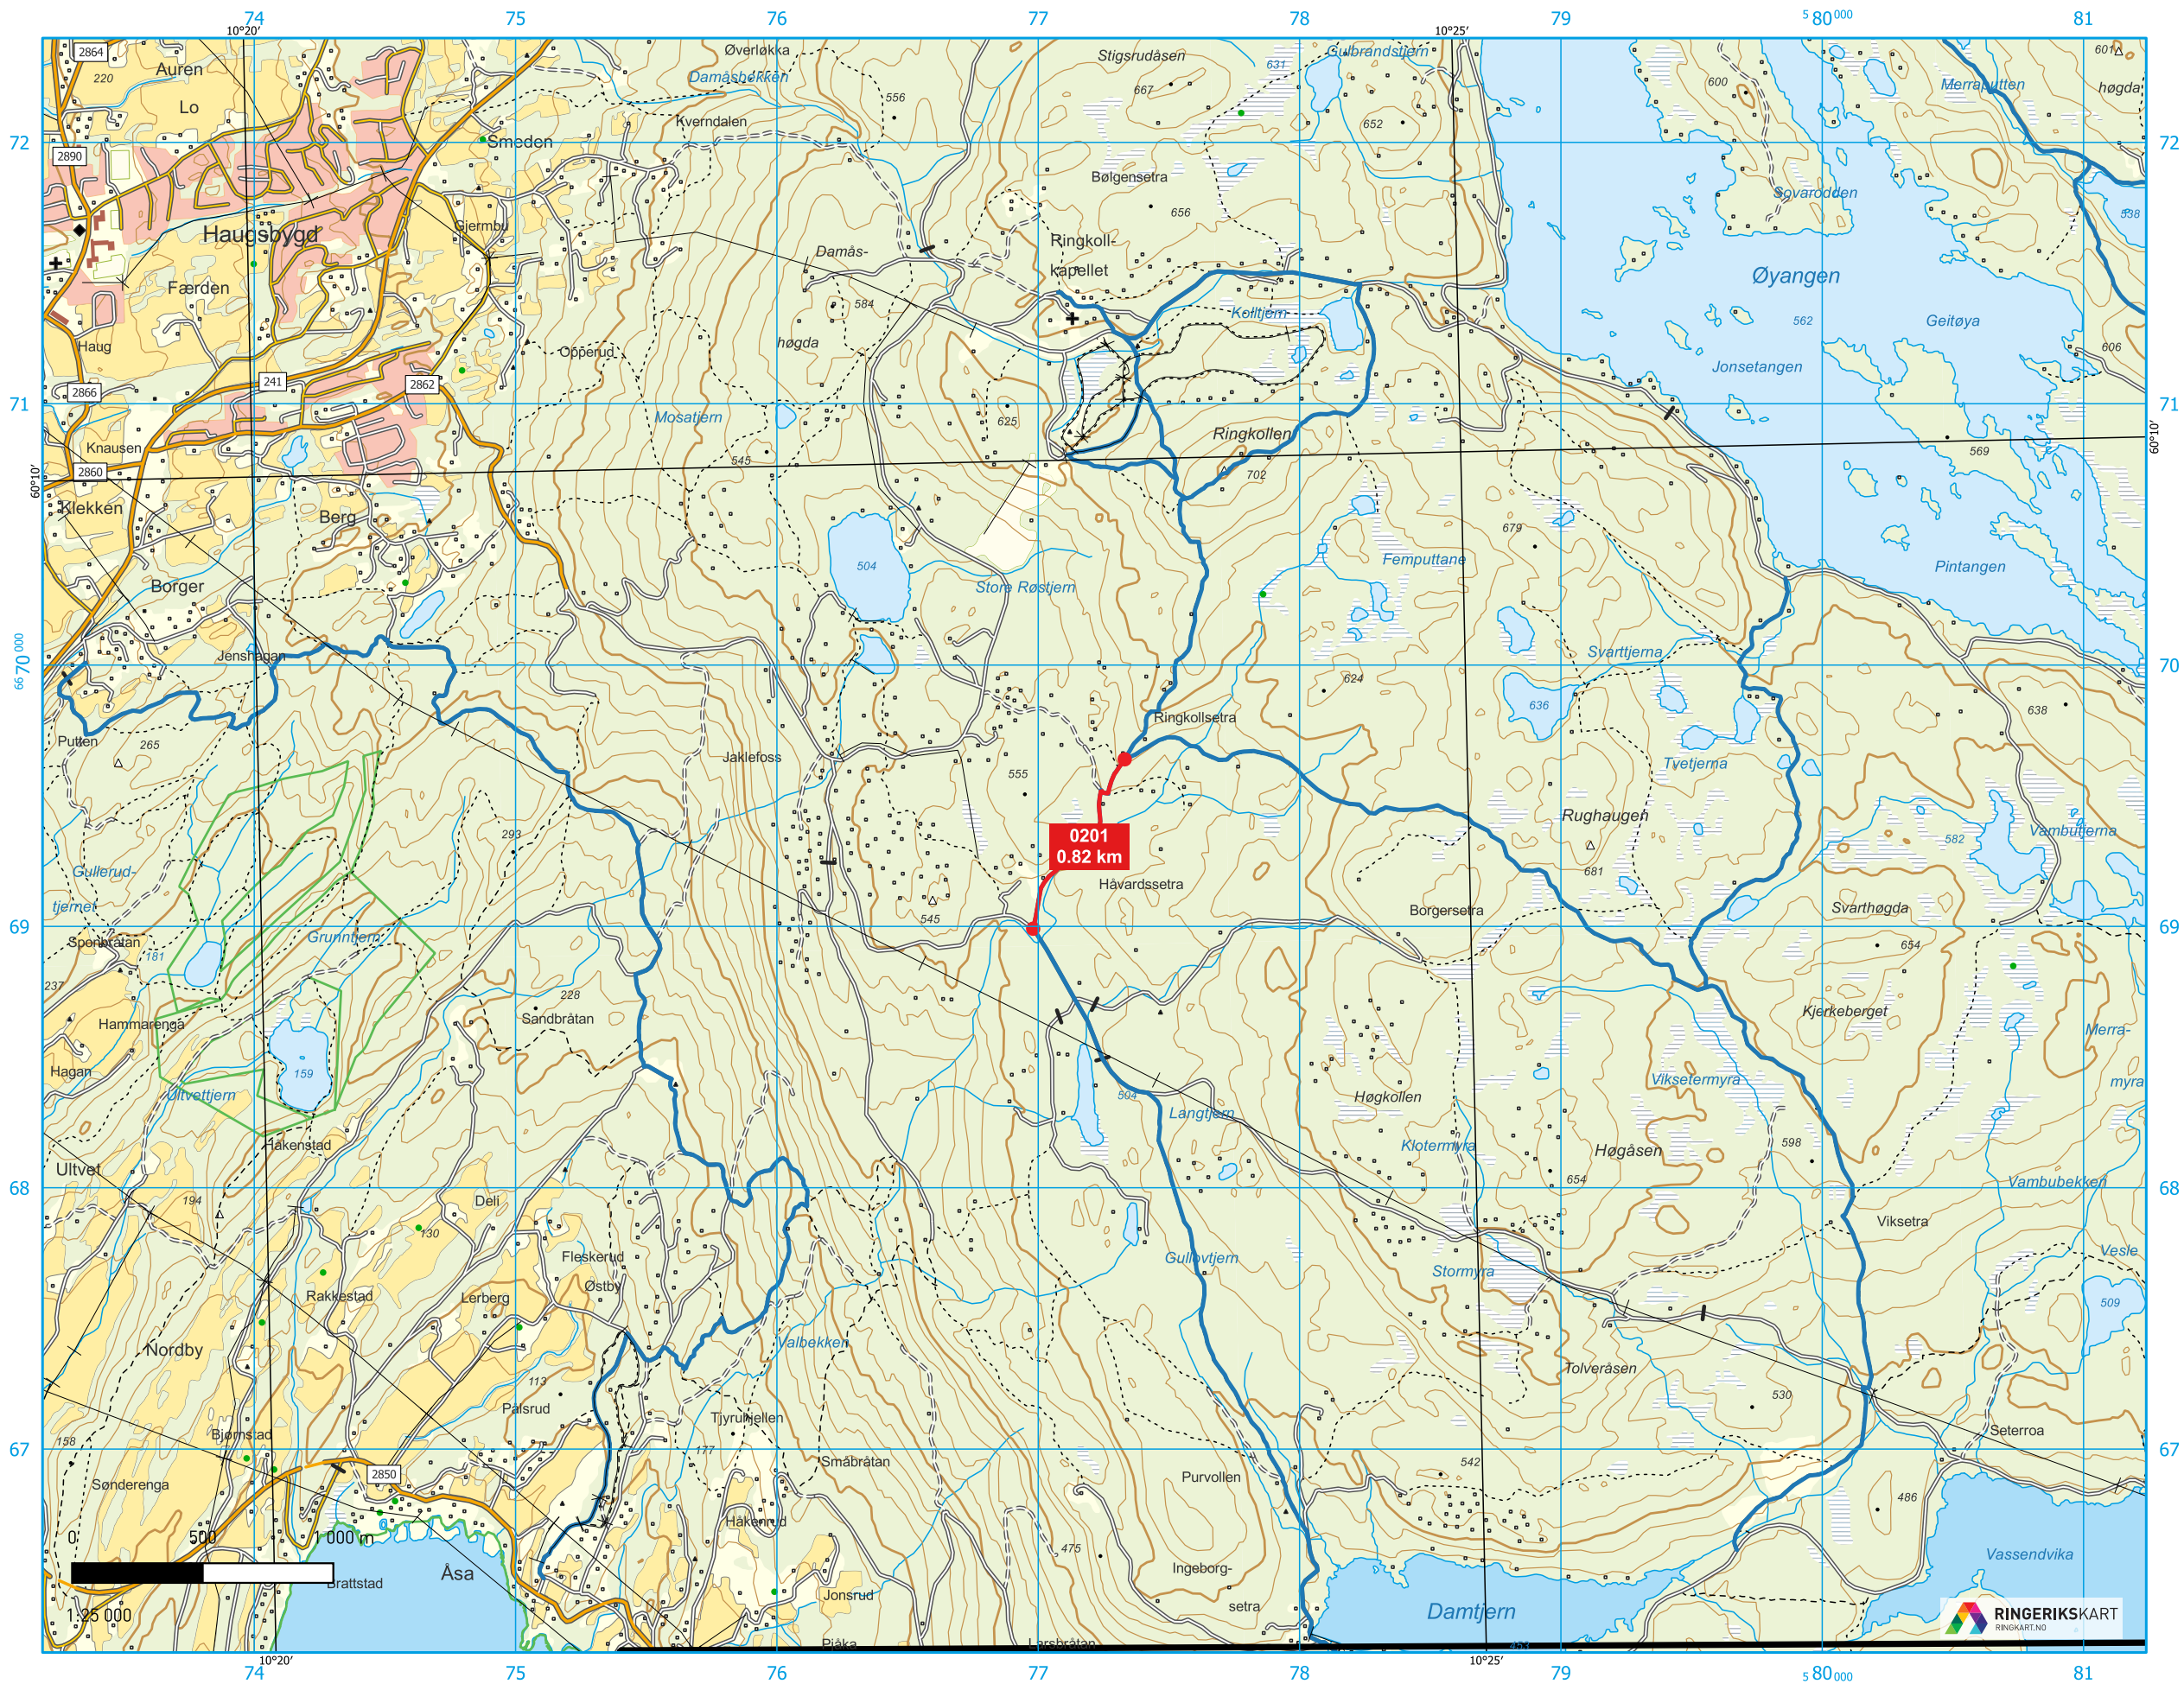

# RUTER 0201 - RINGKOLLSÆTRA - HÅVARDSETRA

OVERSIKTSKART:

1:500 000

TEGNFORKLARING:

ANSVARLIG/EIER: