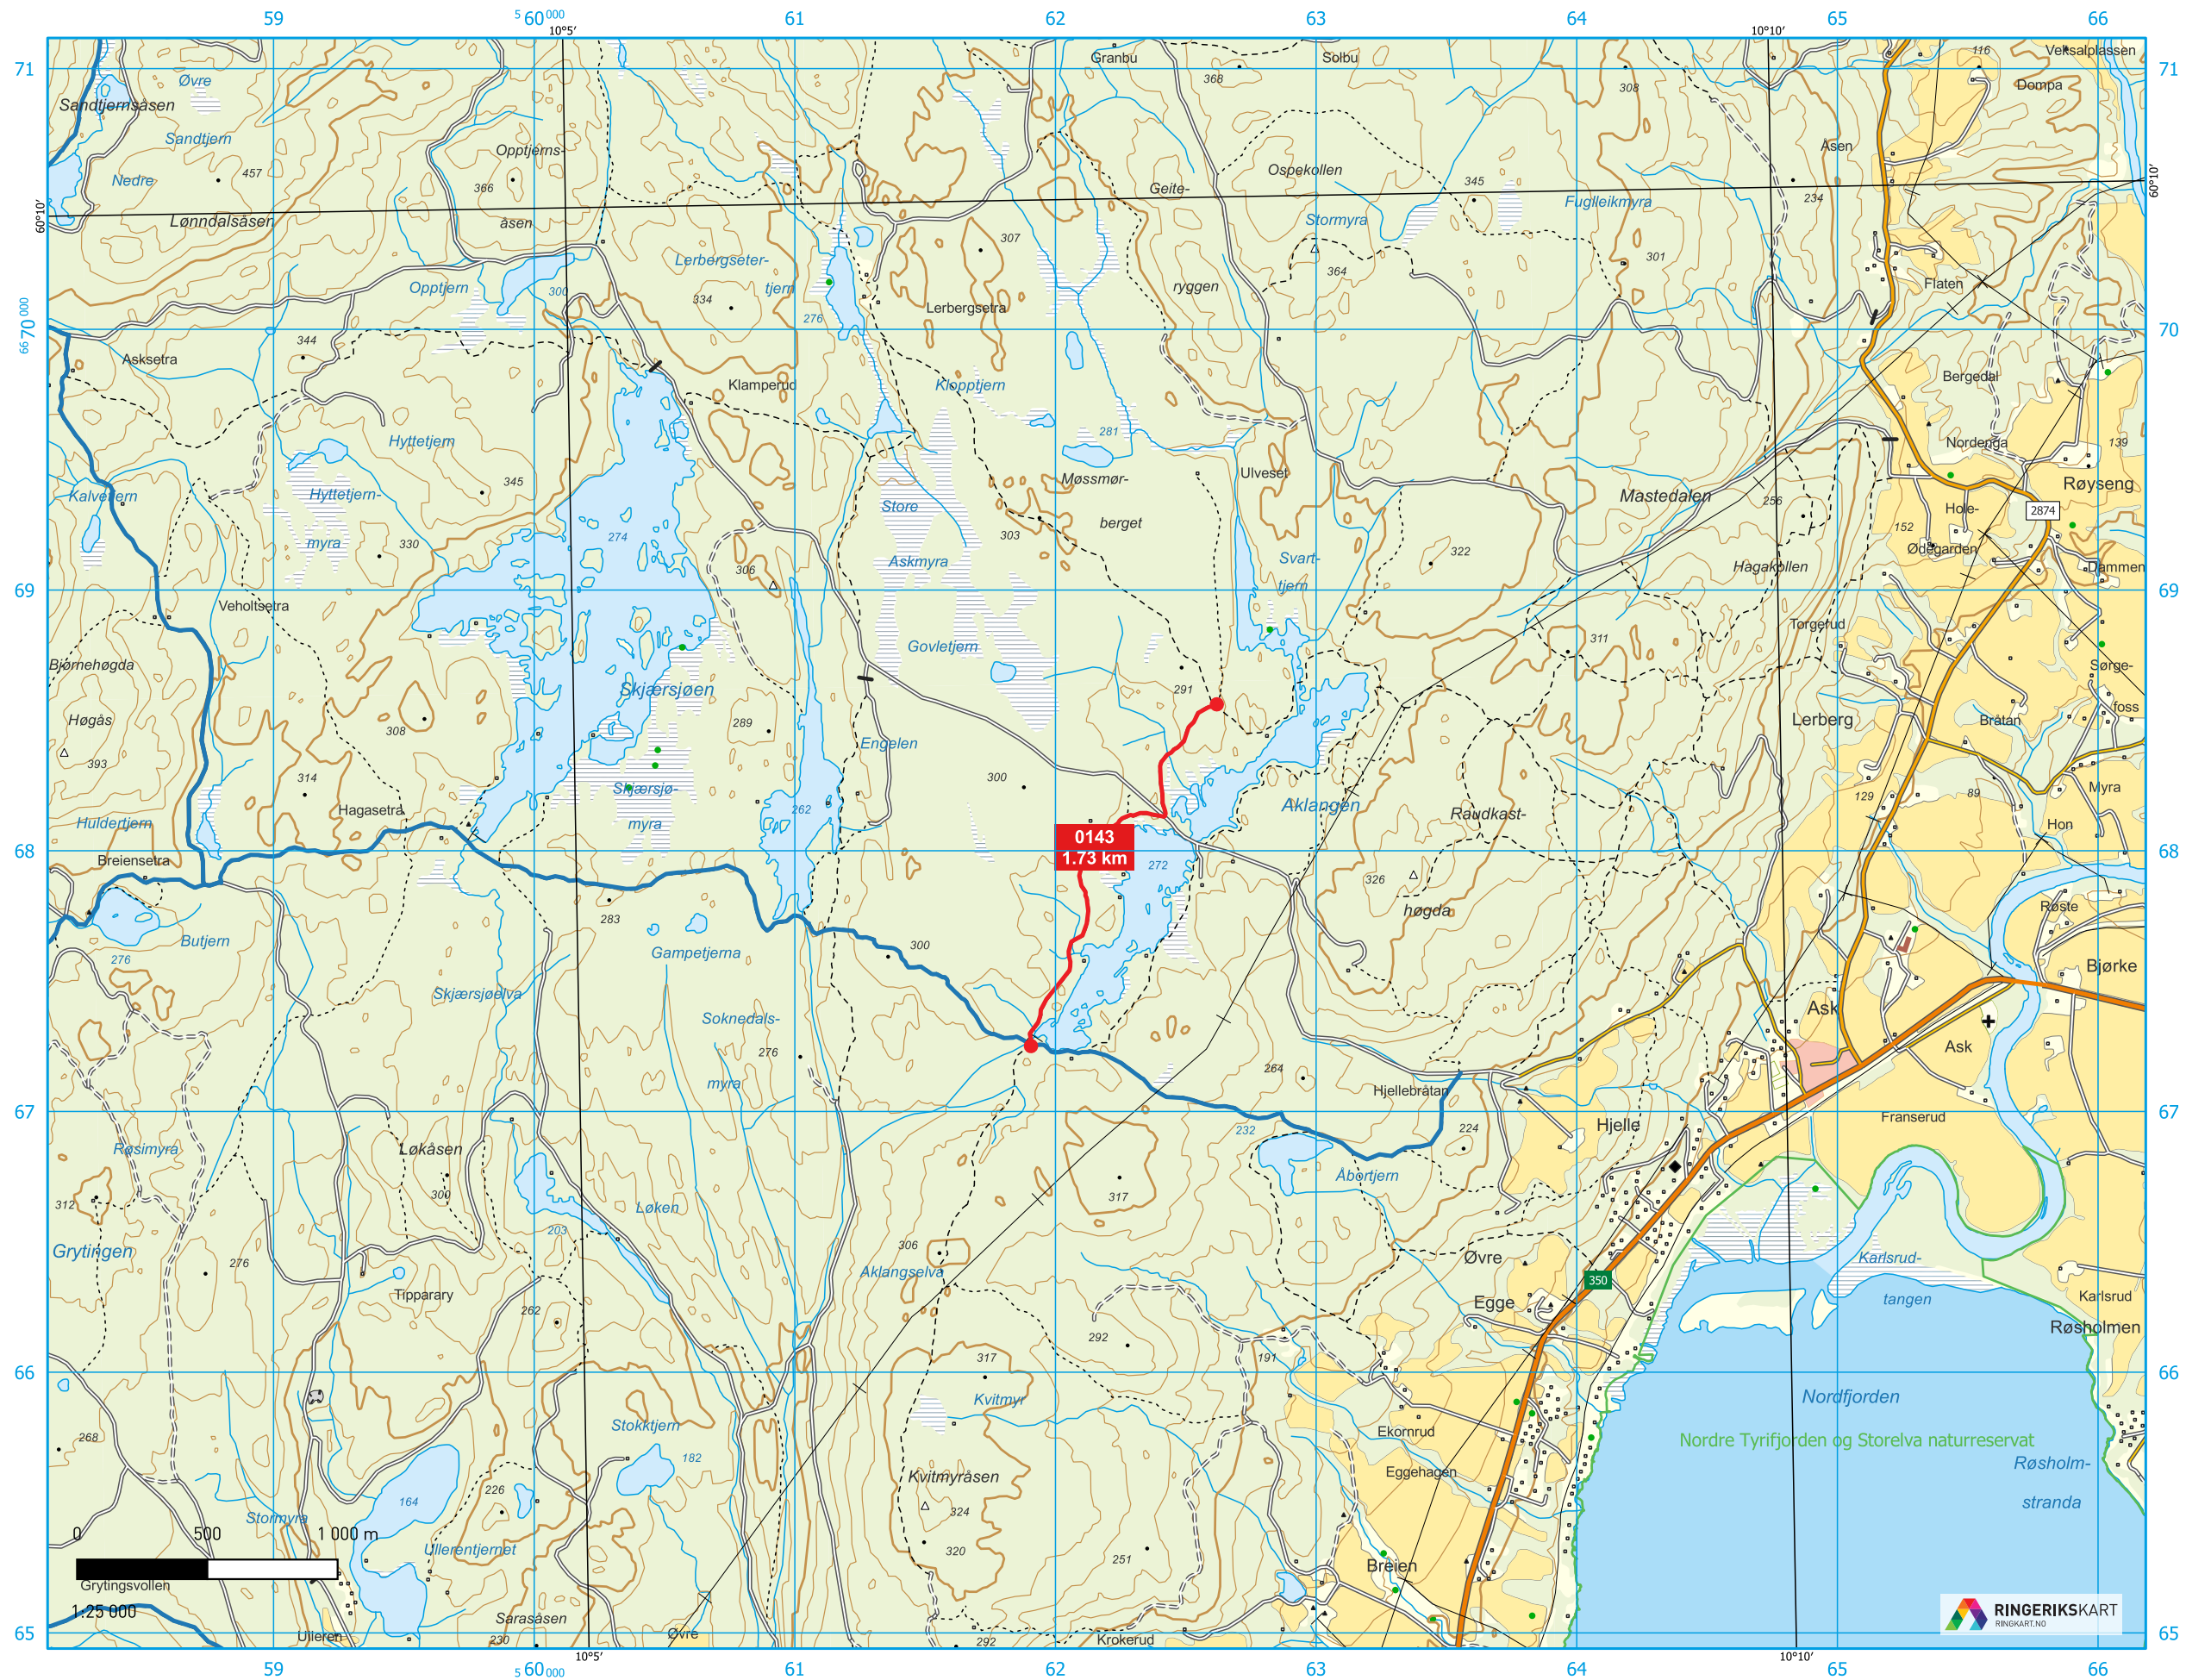

# RUTER 0143 - AKLANGEN - AKLANGSELVA

OVERSIKTSKART:

1:500 000

TEGNFORKLARING:

ANSVARLIG/EIER: