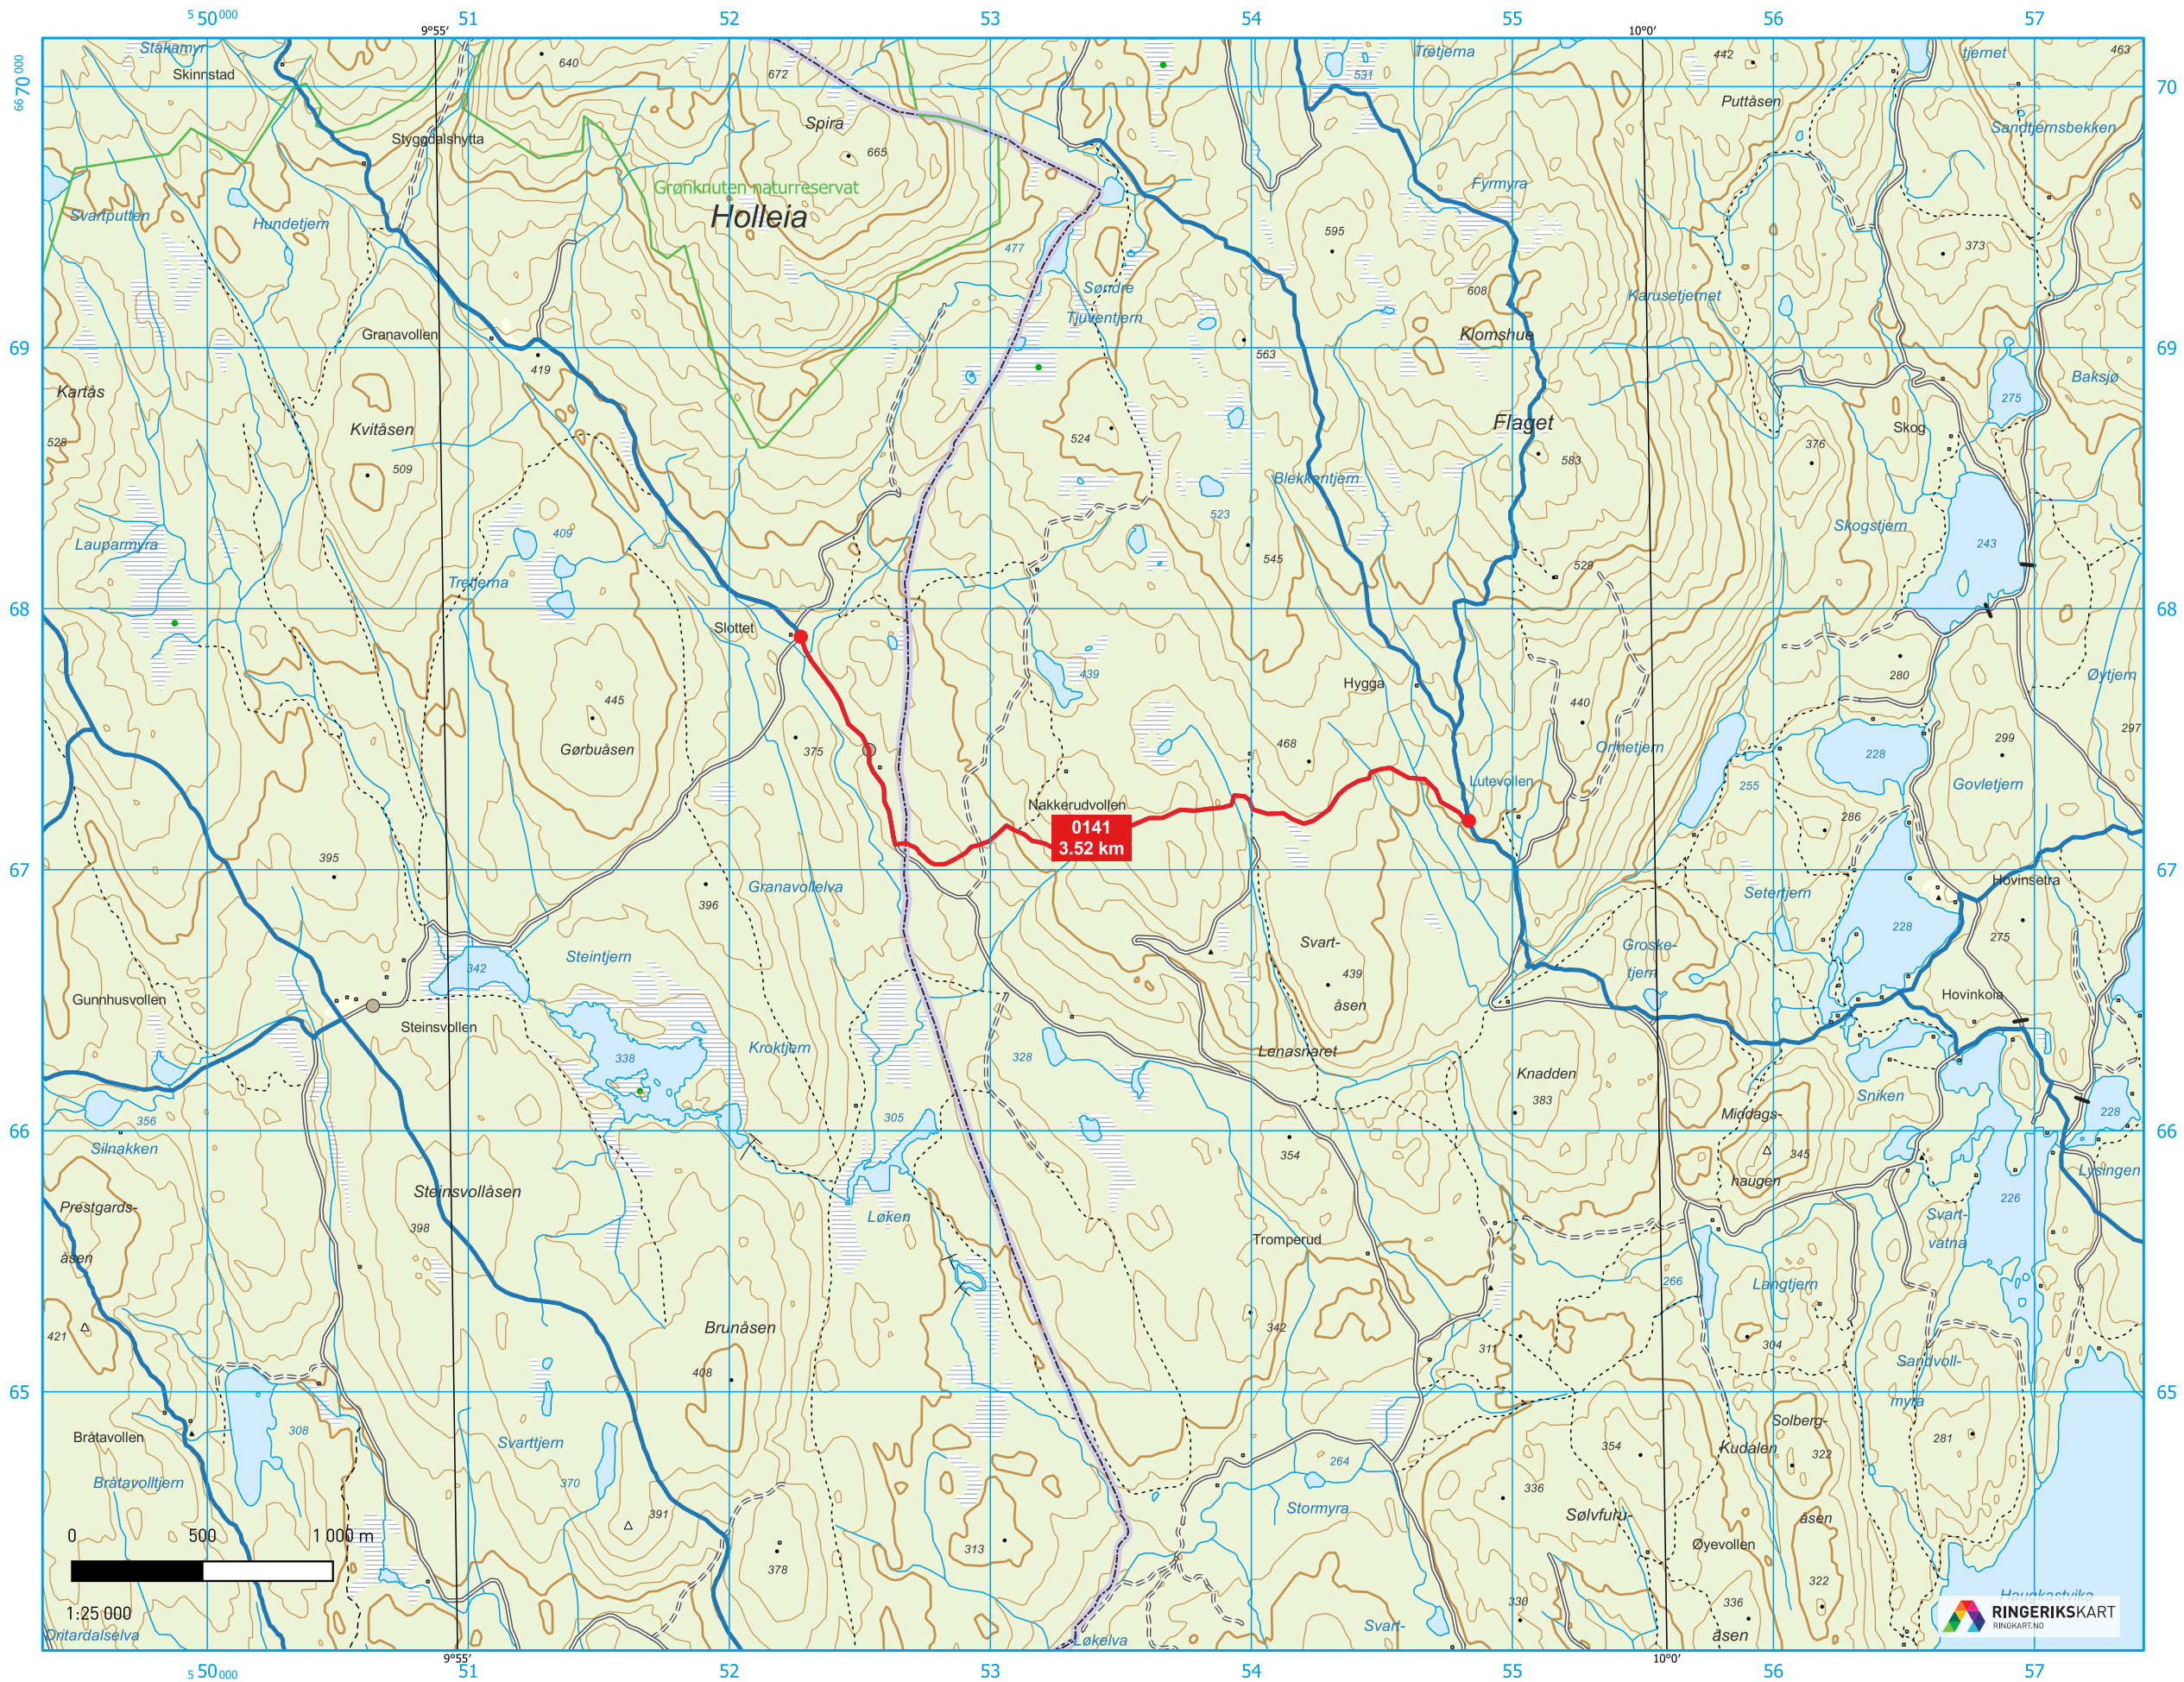

RUTER 0141 - LUTEVOLLEN - SLOTTET

OVERSIKTSKART:

1:500 000

TEGNFORKLARING:

ANSVARLIG/EIER: