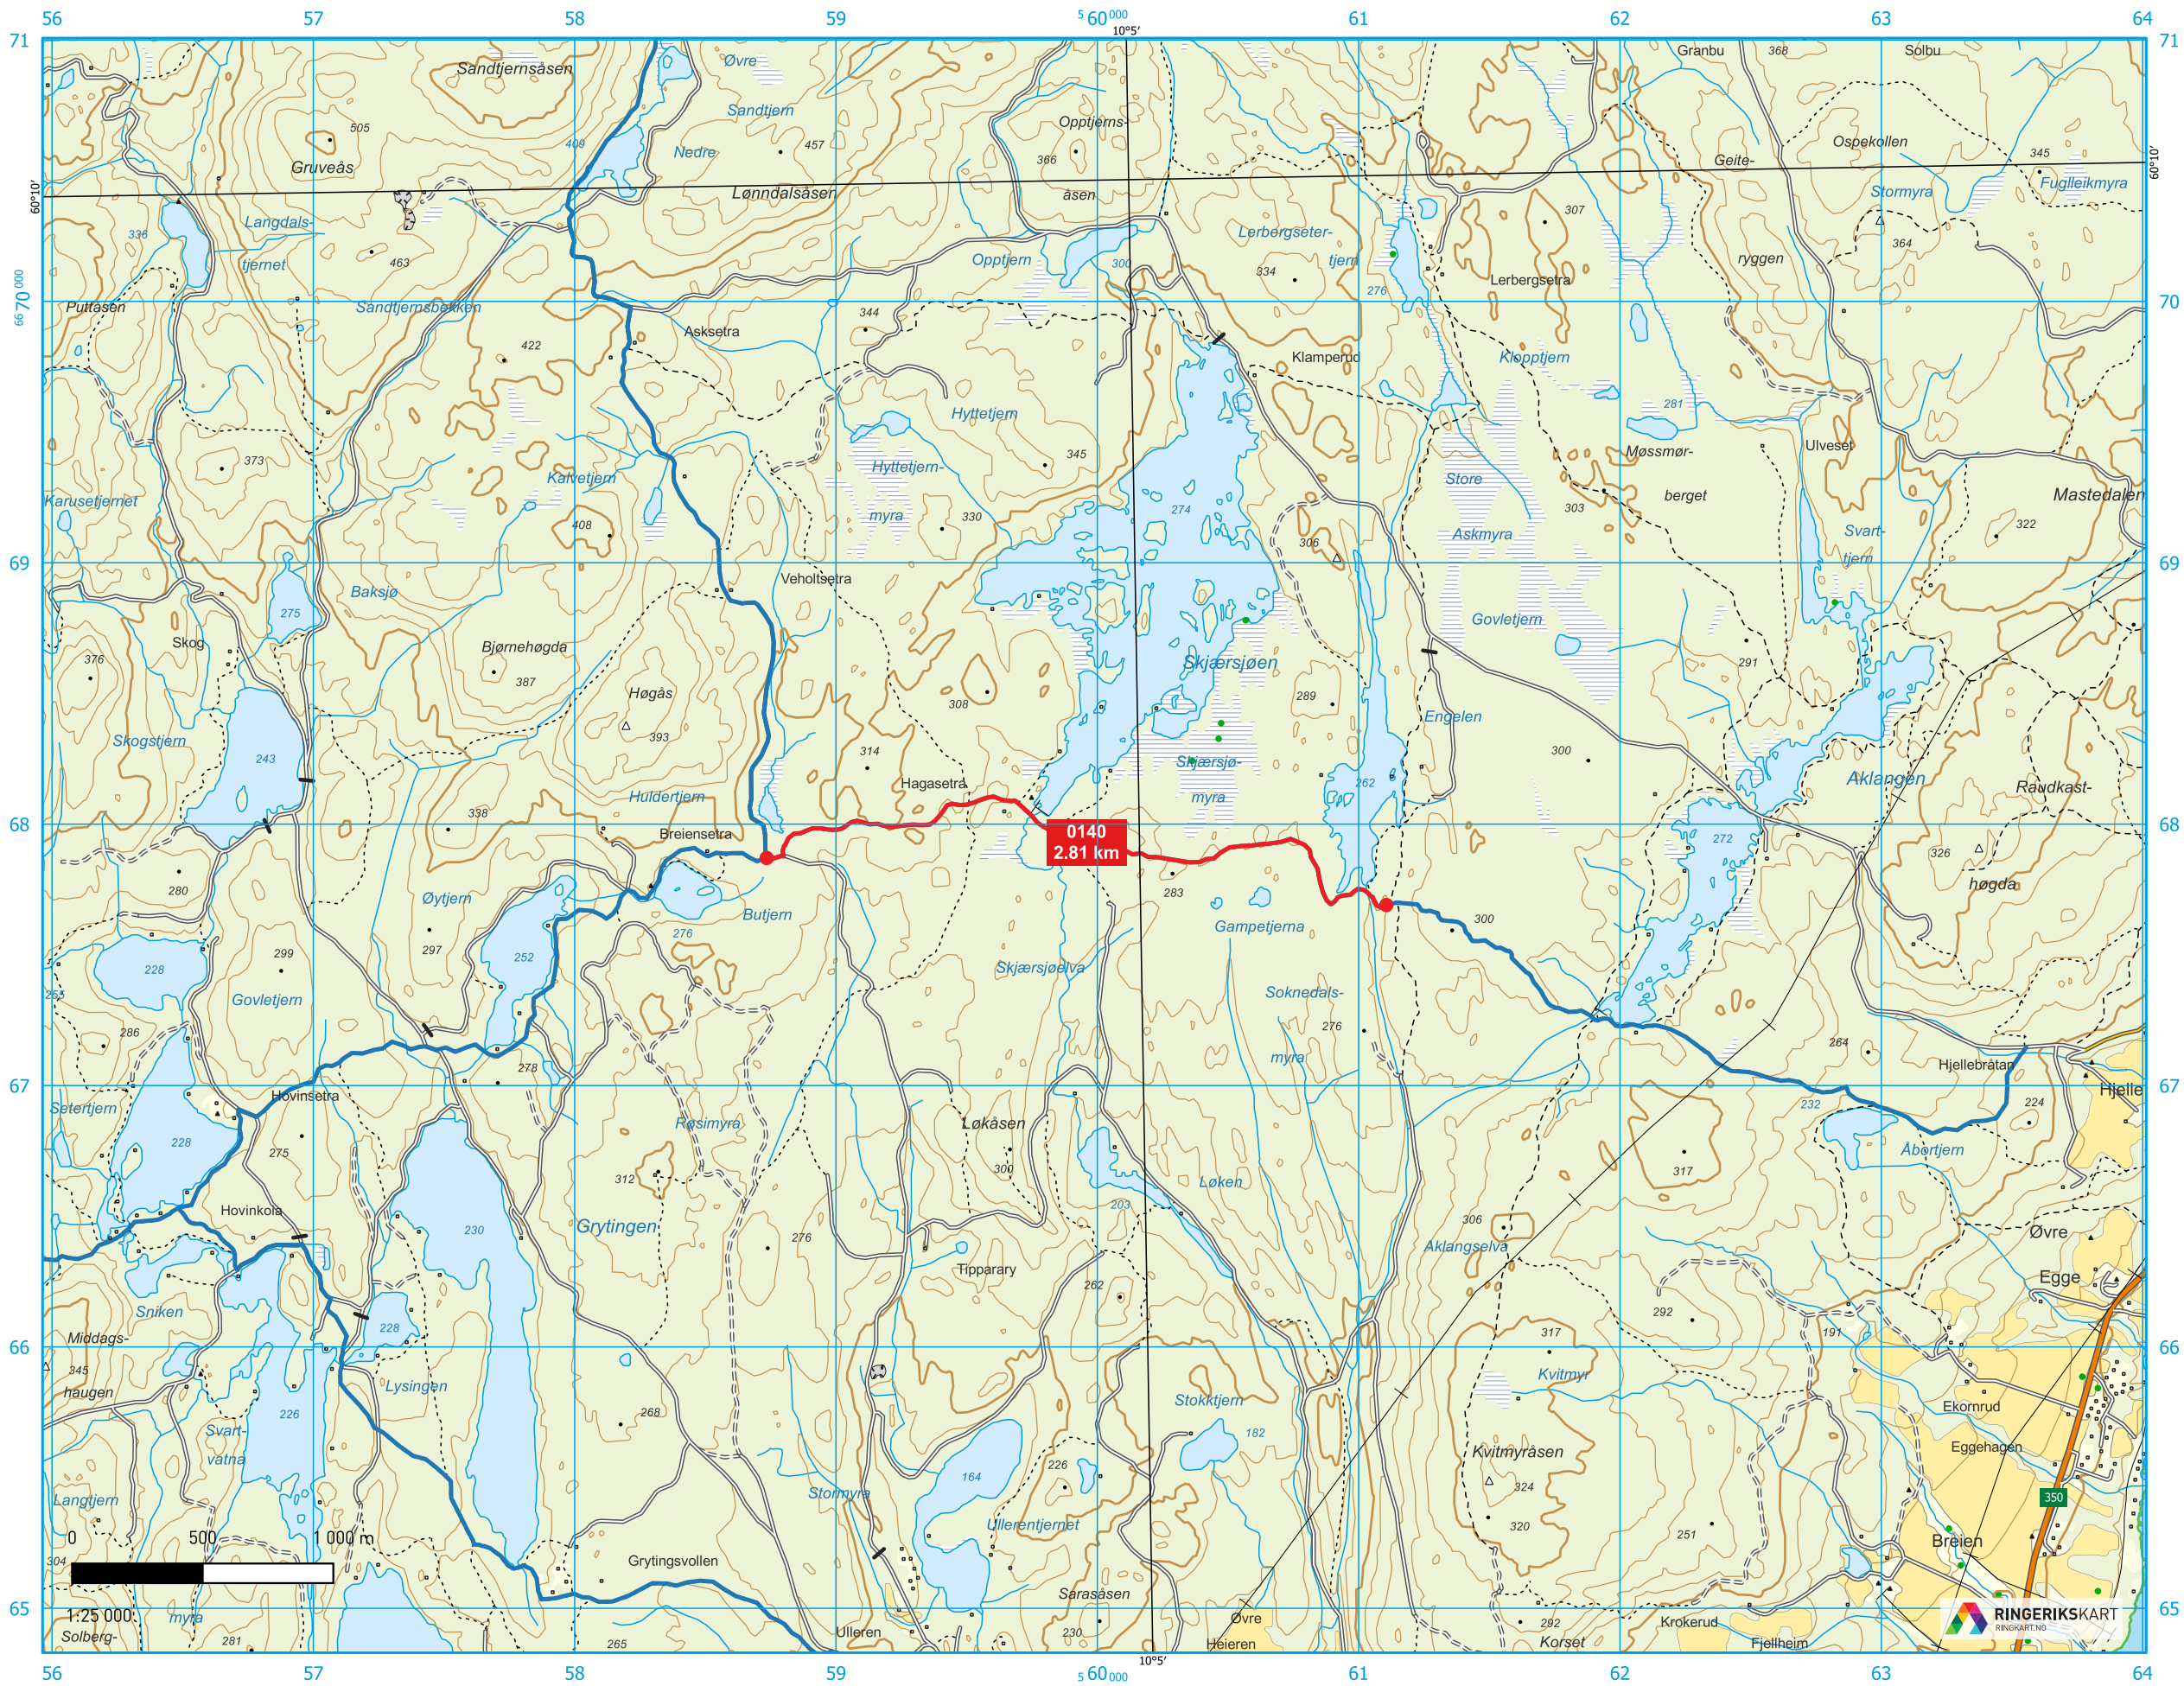

RUTER 0140 - ENGELEN - BREIENSETER

OVERSIKTSKART:

1:500 000

TEGNFORKLARING:

ANSVARLIG/EIER: