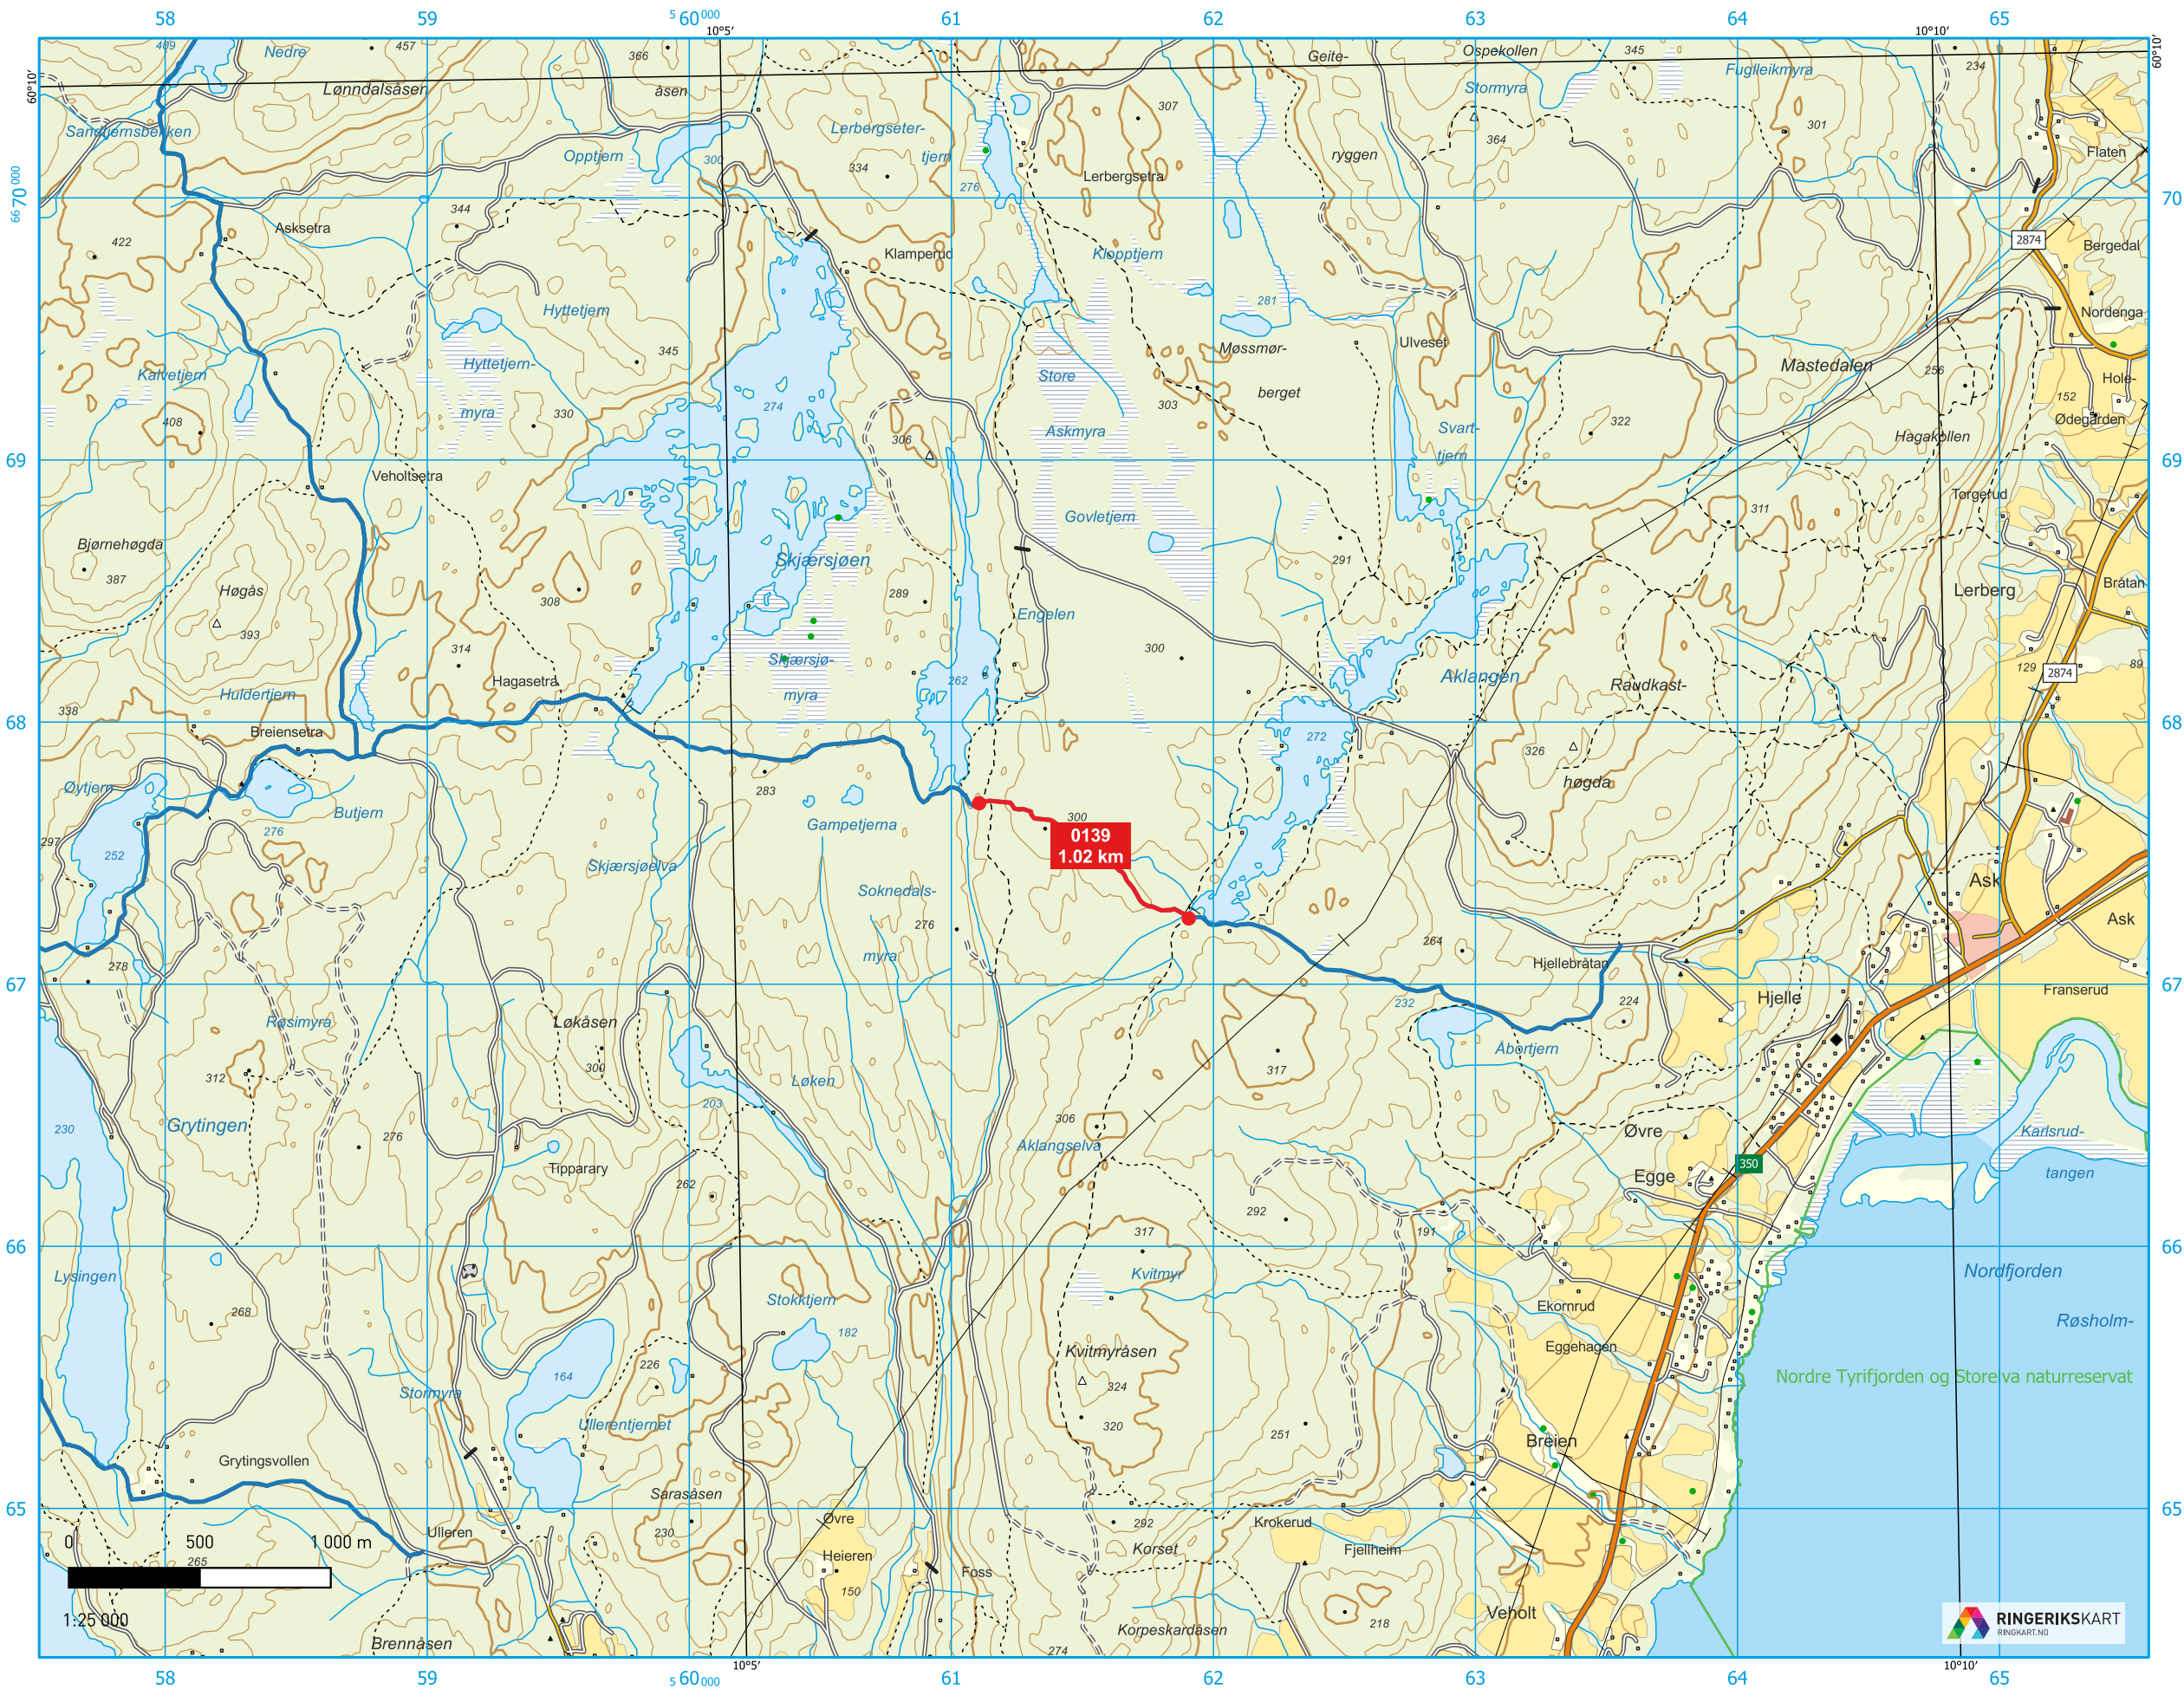

RUTER 0139 - AKLANGSELVA - ENGELEN

OVERSIKTSKART:

1:500 000

TEGNFORKLARING:

ANSVARLIG/EIER: