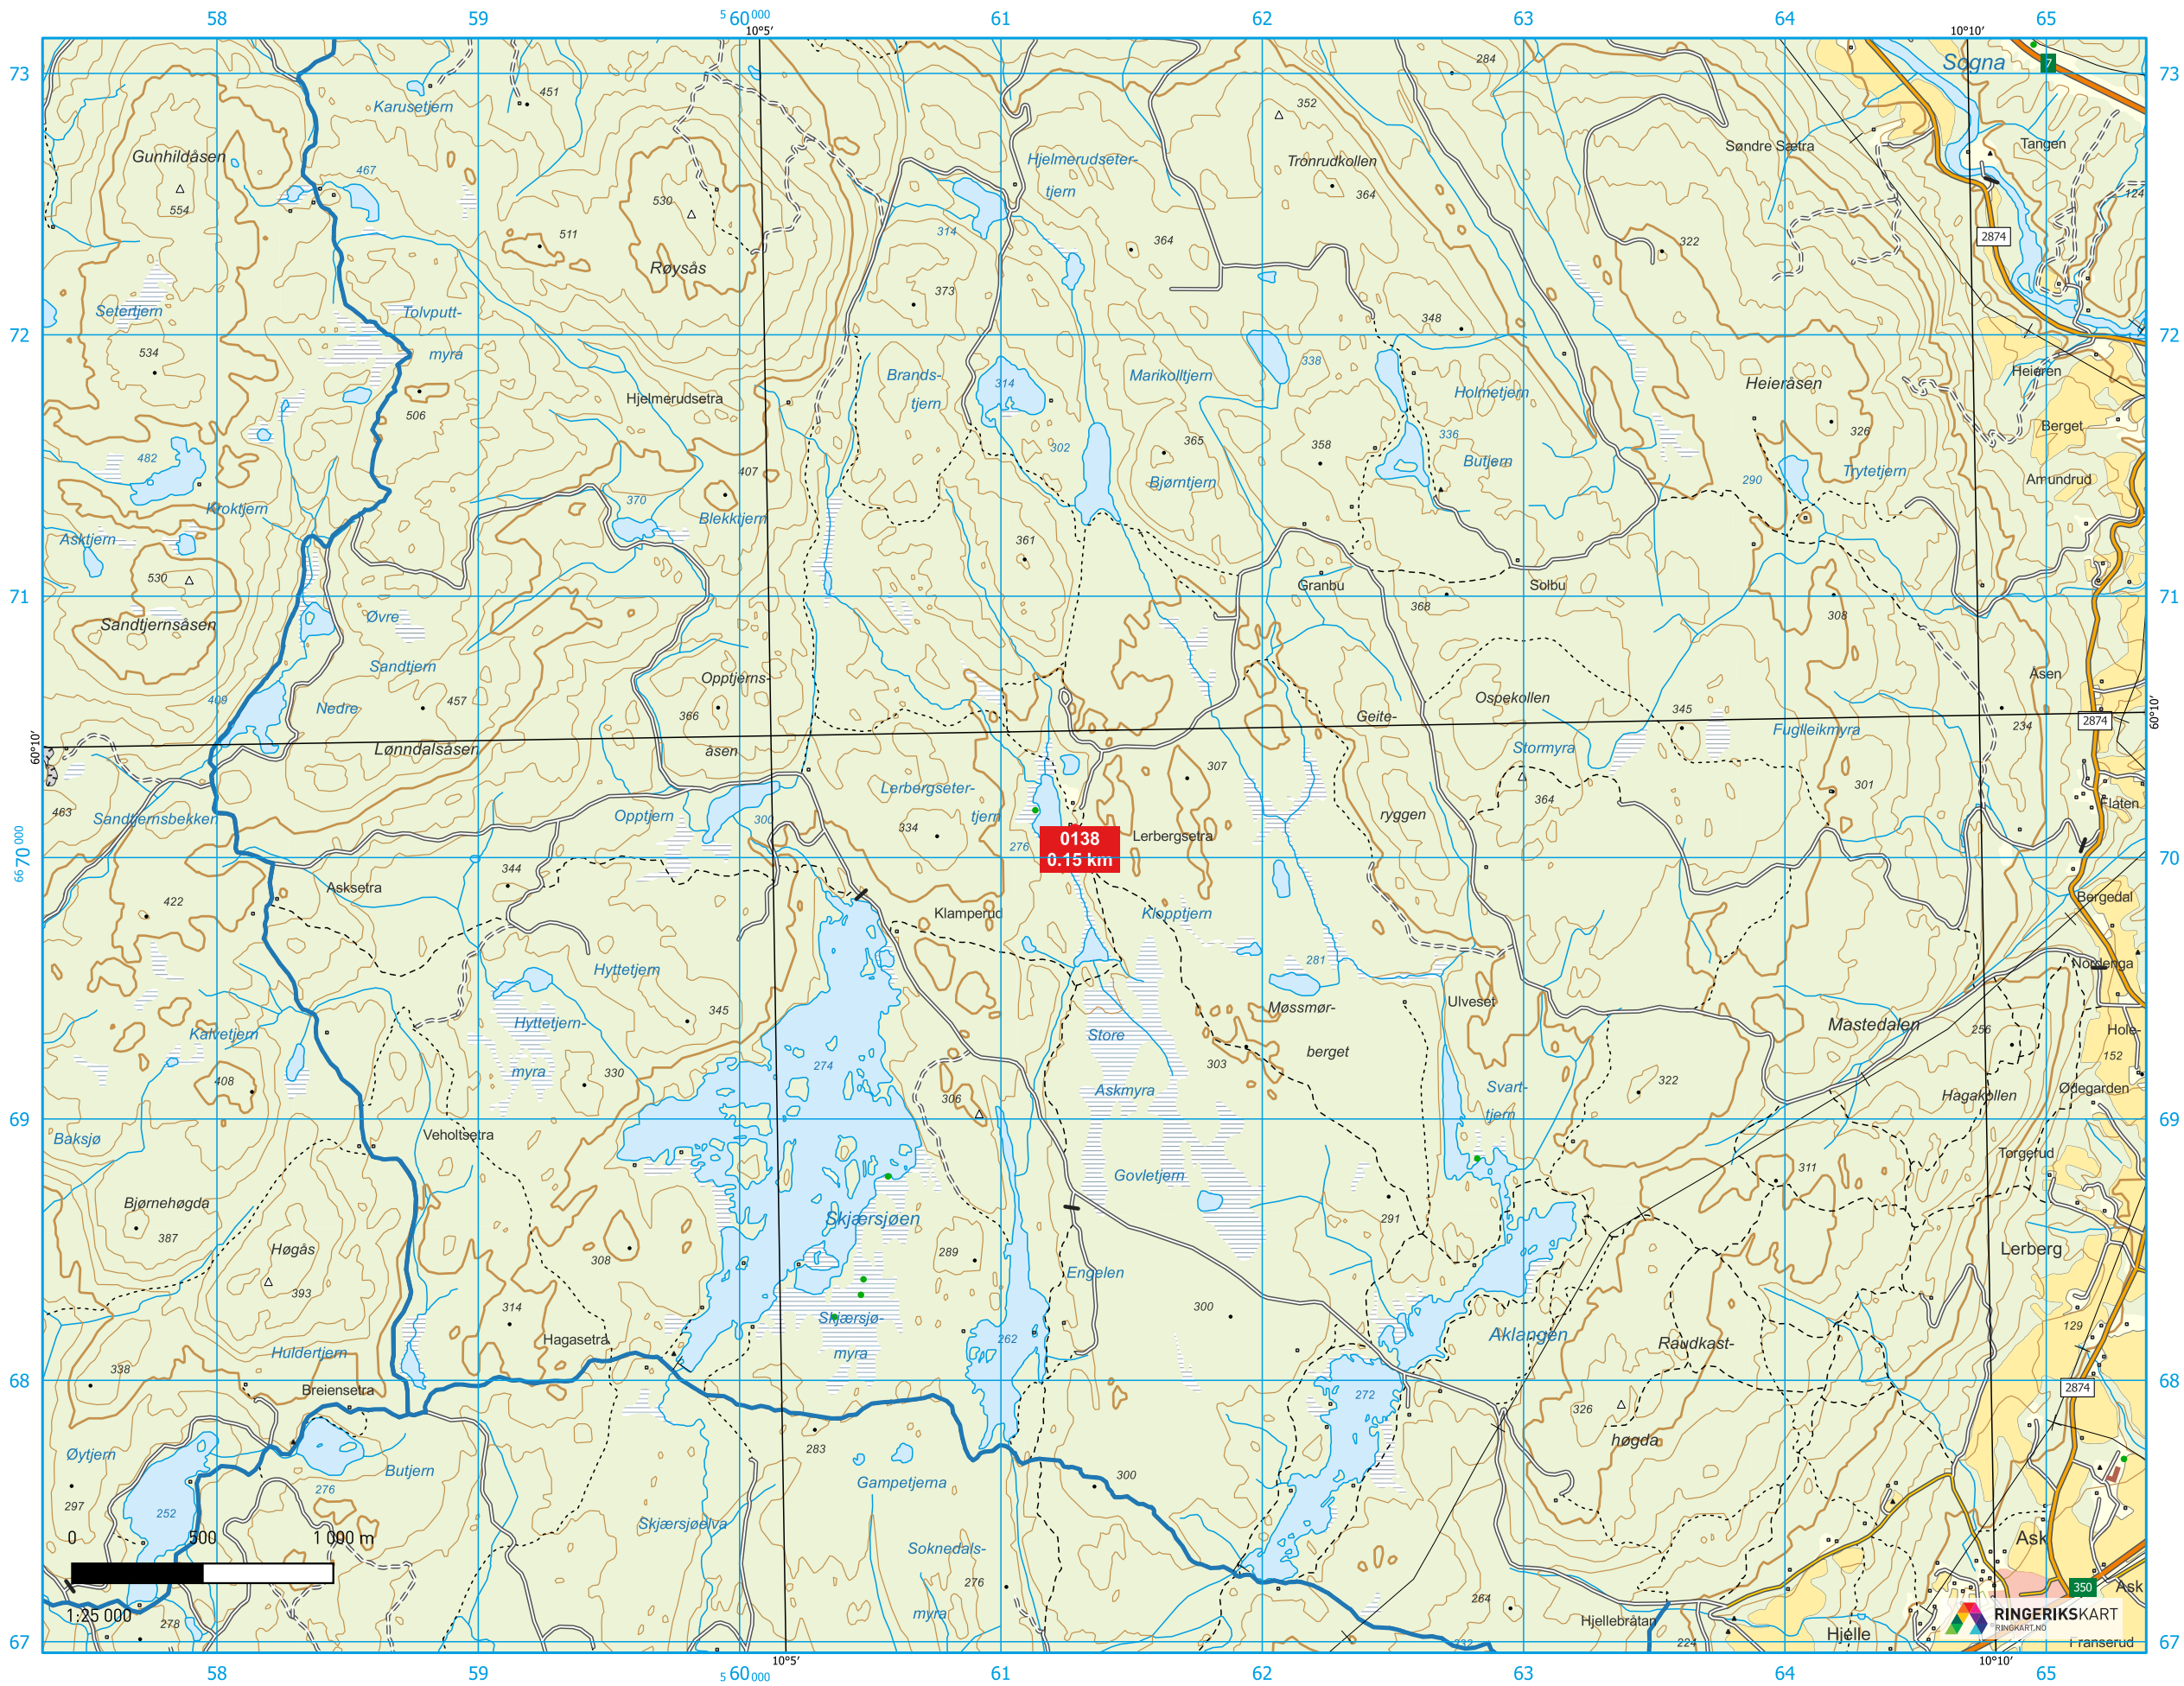

RUTER 0138 - HEIMSETERTJERN - LERBERGSETRA

OVERSIKTSKART:

1:500 000

TEGNFORKLARING:

ANSVARLIG/EIER: