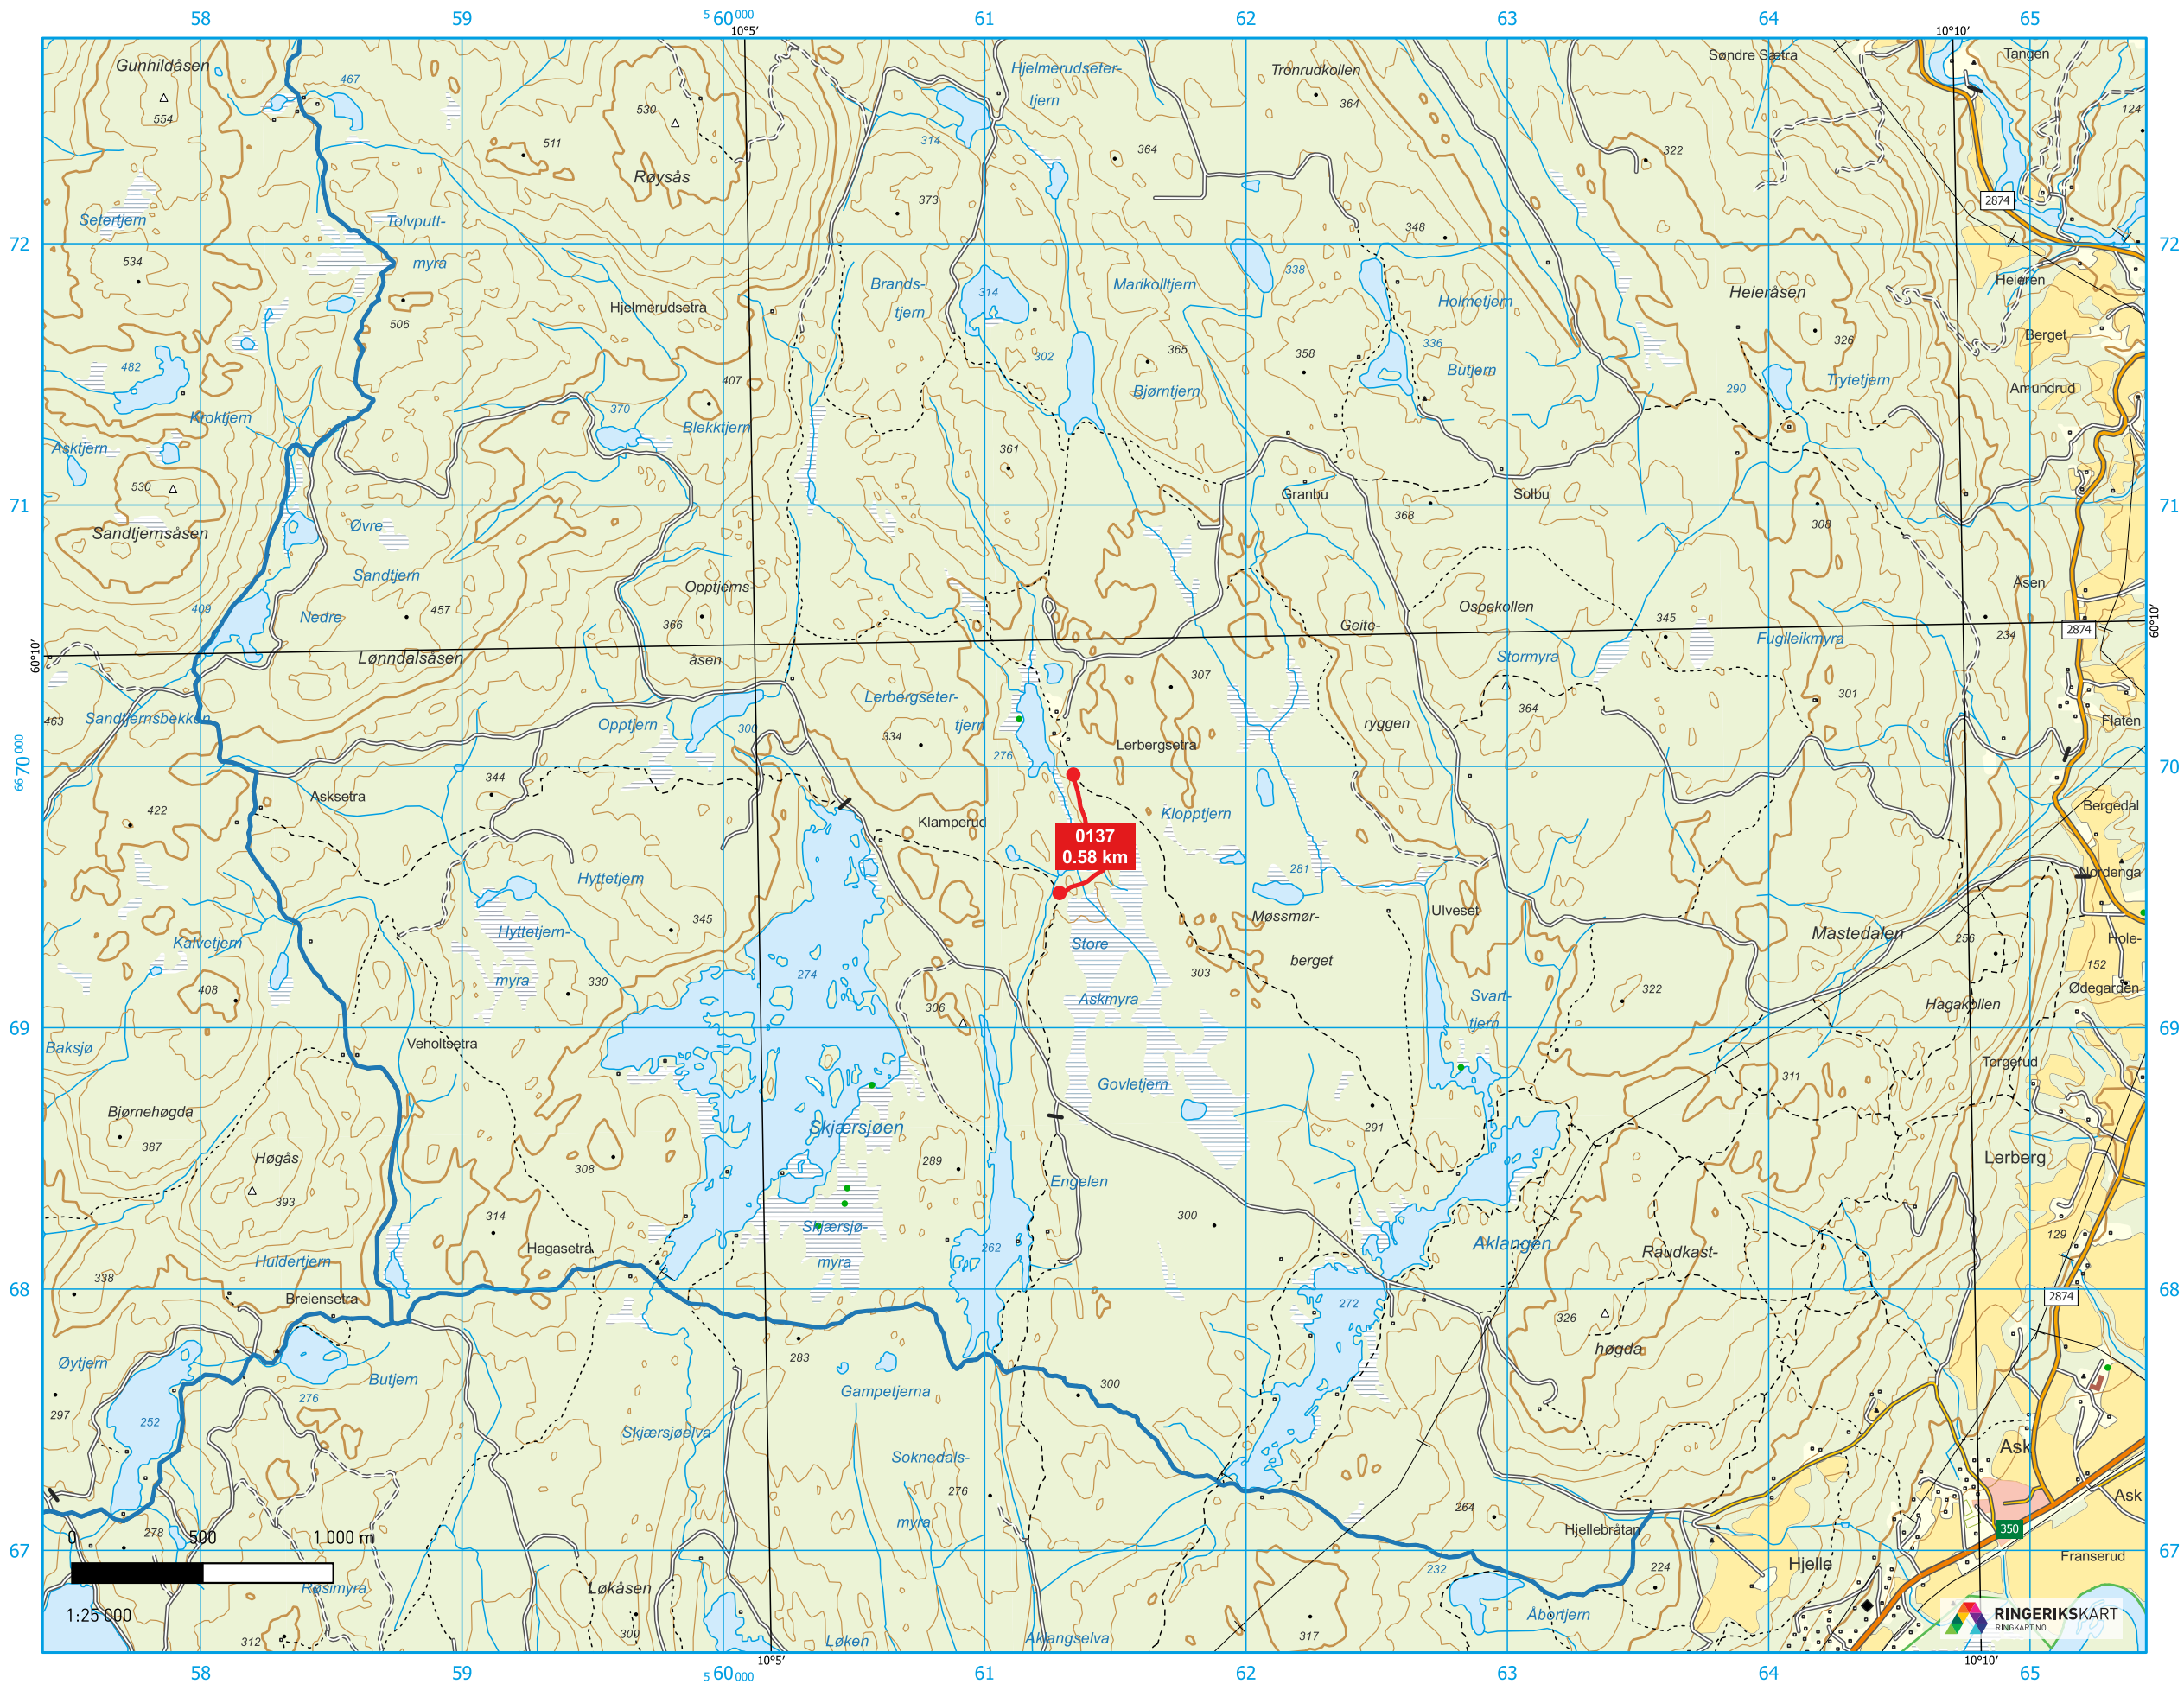

RUTER 0137 - HEGGA - HEIMSETERTJERN

OVERSIKTSKART:

1:500 000

TEGNFORKLARING:

ANSVARLIG/EIER: